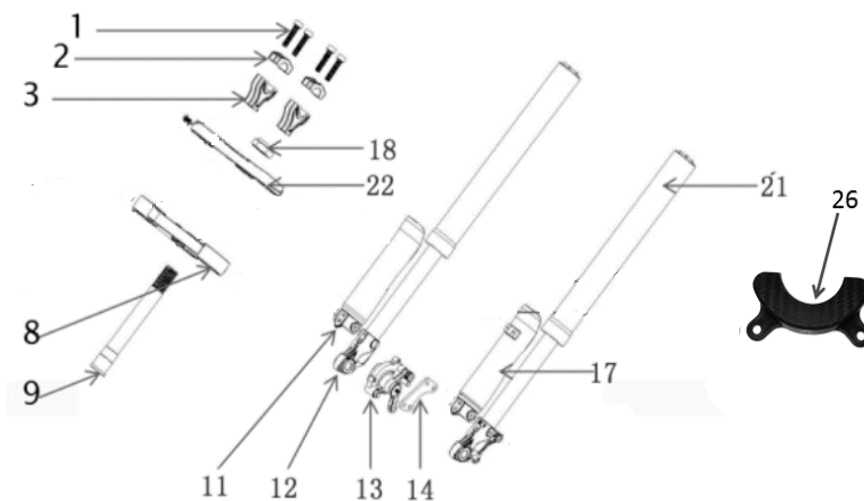

# HECHT® 59150

made for garden

Position	Part number	Název	Name
A-1	591000001	Ložisko rámu	Frame bearing
A-4	591000004	Rám	Frame
A-6	591000006	Stupačka levá	Left footrest
A-7	591000007	Pouzdro	Bushing
A-8	142200	Ložisko	Bearing
A-9	591000082	Šroub	Bolt
A-10	591000010	Záslepka	Plug
A-11	591000011	Pouzdro nášlapu	Bushing
A-12	591000012	Pružina levé stupačky	Left footrest spring
A-15-1	5915000011	Stojánek s pružinou	Side stand with spring
A-17	591000017	Pouzdro	Bushing
A-21	591500002	Zadní vidlice	Rear fork
A-22	591500003	Zadní tlumič	Rear shock absorber
A-25	159308	Ložisko	Bearing
A-26	591000026	Pouzdro napínáku	Tensioner bushing
A-27	591000027	Páka napínáku	Tensioner lever
A-28	591000028	Pružina napínáku	Tensioner spring
A-31	591000031	Stupačka pravá	Right footrest
A-32	591000032	Pružina pravé stupačky	Right footrest spring
A-33	540601048	Matice	Nut

# HECHT® 59150

made for garden

Position	Part number	Název	Name
B-1	591000034	Levá rukojeť	Left rubber grip
B-2	591000035	Objímka levé rukojeti	Left rubber grip holder
B-3	591000036	Páčka zadní brzdy	Rear brake lever
B-4	591000037	Bowden zadní brzdy	Rear brake cable
B-5	591000038	Řídítka	Handlebar
B-7	591000040	Bowden přední brzdy	Front brake cable
B-8	591000041	Páčka přední brzdy	Front brake lever
B-9-1	591500041	Ovládání rychlosti	Throttle control
B-11	591000043	Pravá rukojeť	Right rubber grip