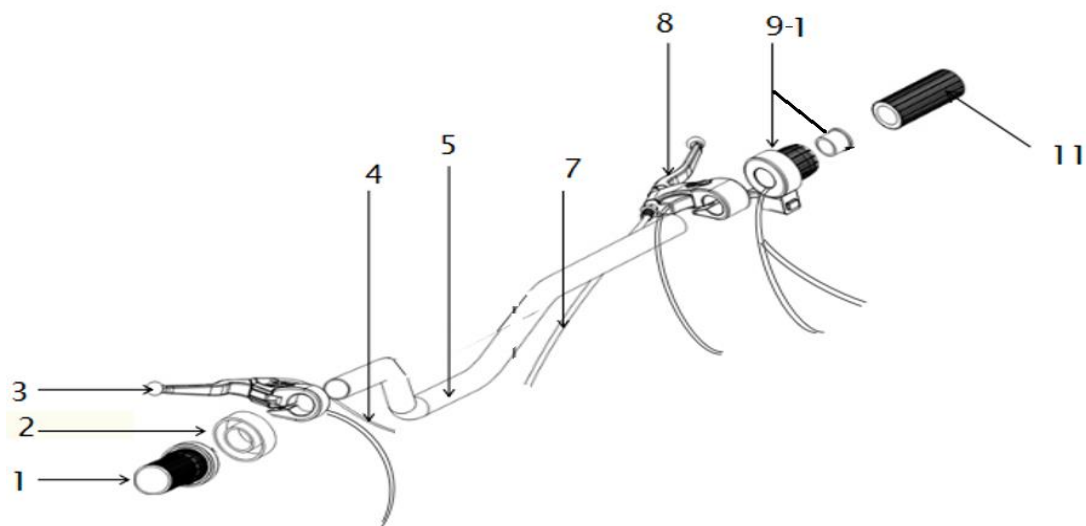

# HECHT® 59150

made for garden

Position	Part number	Název	Name
A-1	591000001	Ložisko rámu	Frame bearing
A-4	591000004	Rám	Frame
A-6	591000006	Stupačka levá	Left footrest
A-7	591000007	Pouzdro	Bushing
A-8	142200	Ložisko	Bearing
A-9	591000082	Šroub	Bolt
A-10	591000010	Záslepka	Plug
A-11	591000011	Pouzdro nášlapu	Bushing
A-12	591000012	Pružina levé stupačky	Left footrest spring
A-15-1	5915000011	Stojánek s pružinou	Side stand with spring
A-17	591000017	Pouzdro	Bushing
A-21	591500002	Zadní vidlice	Rear fork
A-22	591500003	Zadní tlumič	Rear shock absorber
A-25	159308	Ložisko	Bearing
A-26	591000026	Pouzdro napínáku	Tensioner bushing
A-27	591000027	Páka napínáku	Tensioner lever
A-28	591000028	Pružina napínáku	Tensioner spring
A-31	591000031	Stupačka pravá	Right footrest
A-32	591000032	Pružina pravé stupačky	Right footrest spring
A-33	540601048	Matice	Nut

# HECHT® 59150

made for garden

Position	Part number	Název	Name
B-1	591000034	Levá rukojeť	Left rubber grip
B-2	591000035	Objímka levé rukojeti	Left rubber grip holder
B-3	591000036	Páčka zadní brzdy	Rear brake lever
B-4	591000037	Bowden zadní brzdy	Rear brake cable
B-5	591000038	Řídítka	Handlebar
B-7	591000040	Bowden přední brzdy	Front brake cable
B-8	591000041	Páčka přední brzdy	Front brake lever
B-9-1	591500041	Ovládání rychlosti	Throttle control
B-11	591000043	Pravá rukojeť	Right rubber grip