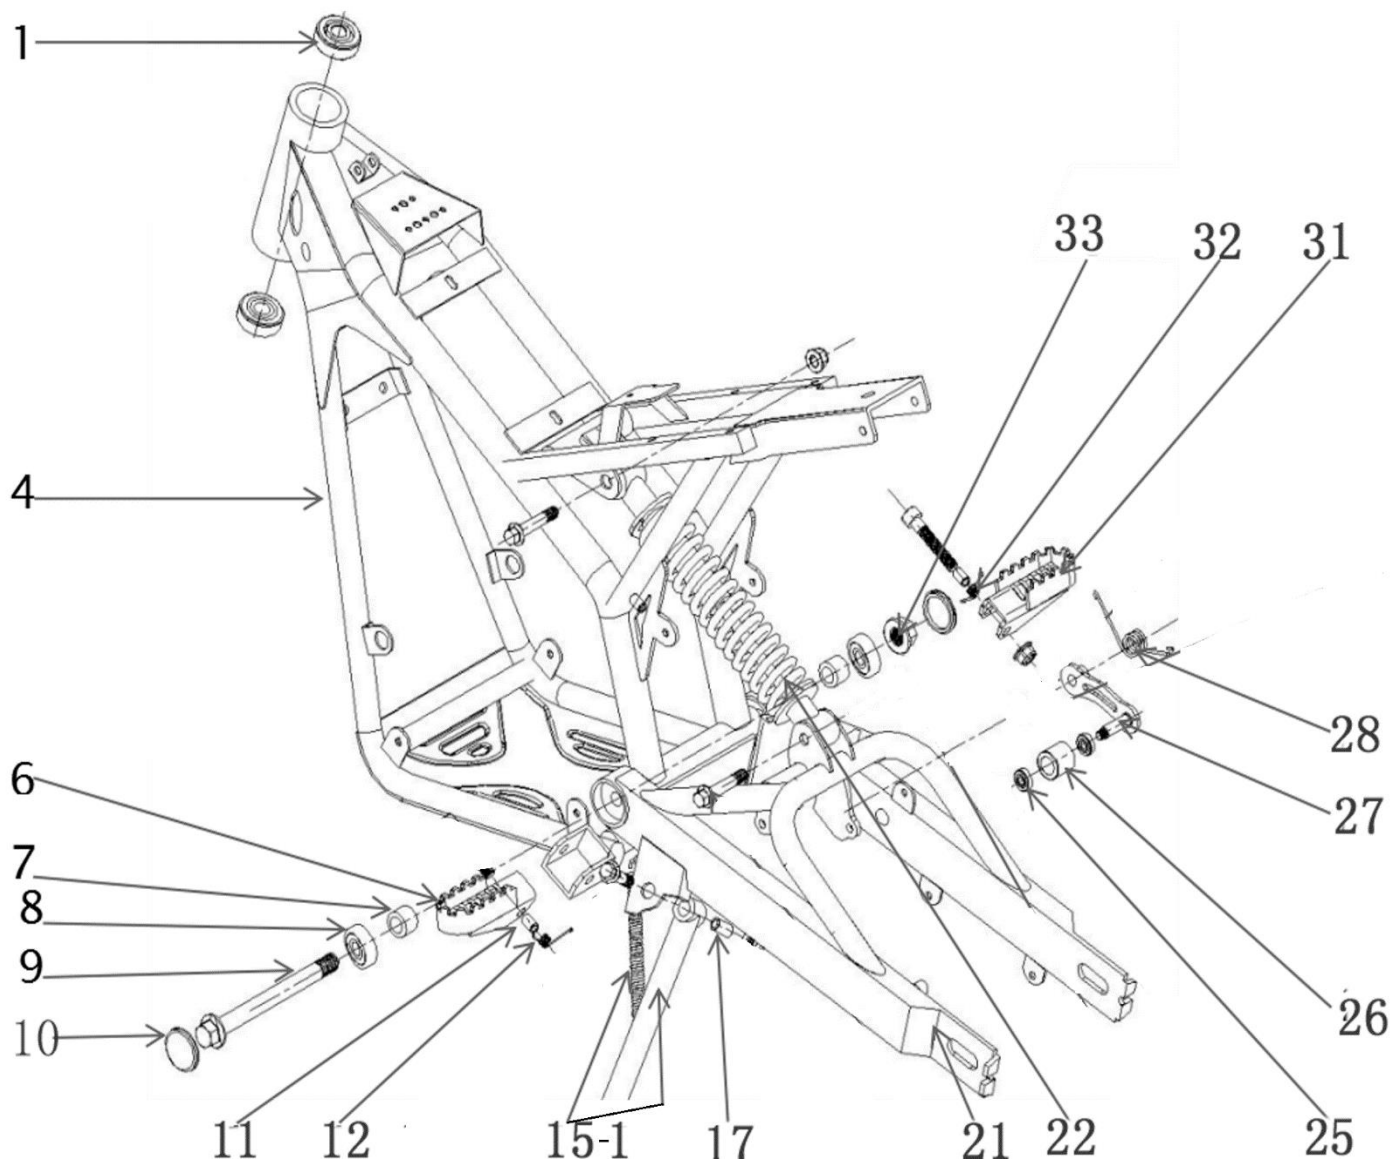

# HECHT® 59150

made for garden

Position	Part number	Název	Name
A-1	591000001	Ložisko rámu	Frame bearing
A-4	591000004	Rám	Frame
A-6	591000006	Stupačka levá	Left footrest
A-7	591000007	Pouzdro	Bushing
A-8	142200	Ložisko	Bearing
A-9	591000082	Šroub	Bolt
A-10	591000010	Záslepka	Plug
A-11	591000011	Pouzdro nášlapu	Bushing
A-12	591000012	Pružina levé stupačky	Left footrest spring
A-15-1	5915000011	Stojánek s pružinou	Side stand with spring
A-17	591000017	Pouzdro	Bushing
A-21	591500002	Zadní vidlice	Rear fork
A-22	591500003	Zadní tlumič	Rear shock absorber
A-25	159308	Ložisko	Bearing
A-26	591000026	Pouzdro napínáku	Tensioner bushing
A-27	591000027	Páka napínáku	Tensioner lever
A-28	591000028	Pružina napínáku	Tensioner spring
A-31	591000031	Stupačka pravá	Right footrest
A-32	591000032	Pružina pravé stupačky	Right footrest spring
A-33	540601048	Matice	Nut

# HECHT® 59150

made for garden

Position	Part number	Název	Name
B-1	591000034	Levá rukojeť	Left rubber grip
B-2	591000035	Objímka levé rukojeti	Left rubber grip holder
B-3	591000036	Páčka zadní brzdy	Rear brake lever
B-4	591000037	Bowden zadní brzdy	Rear brake cable
B-5	591000038	Řídítka	Handlebar
B-7	591000040	Bowden přední brzdy	Front brake cable
B-8	591000041	Páčka přední brzdy	Front brake lever
B-9-1	591500041	Ovládání rychlosti	Throttle control
B-11	591000043	Pravá rukojeť	Right rubber grip