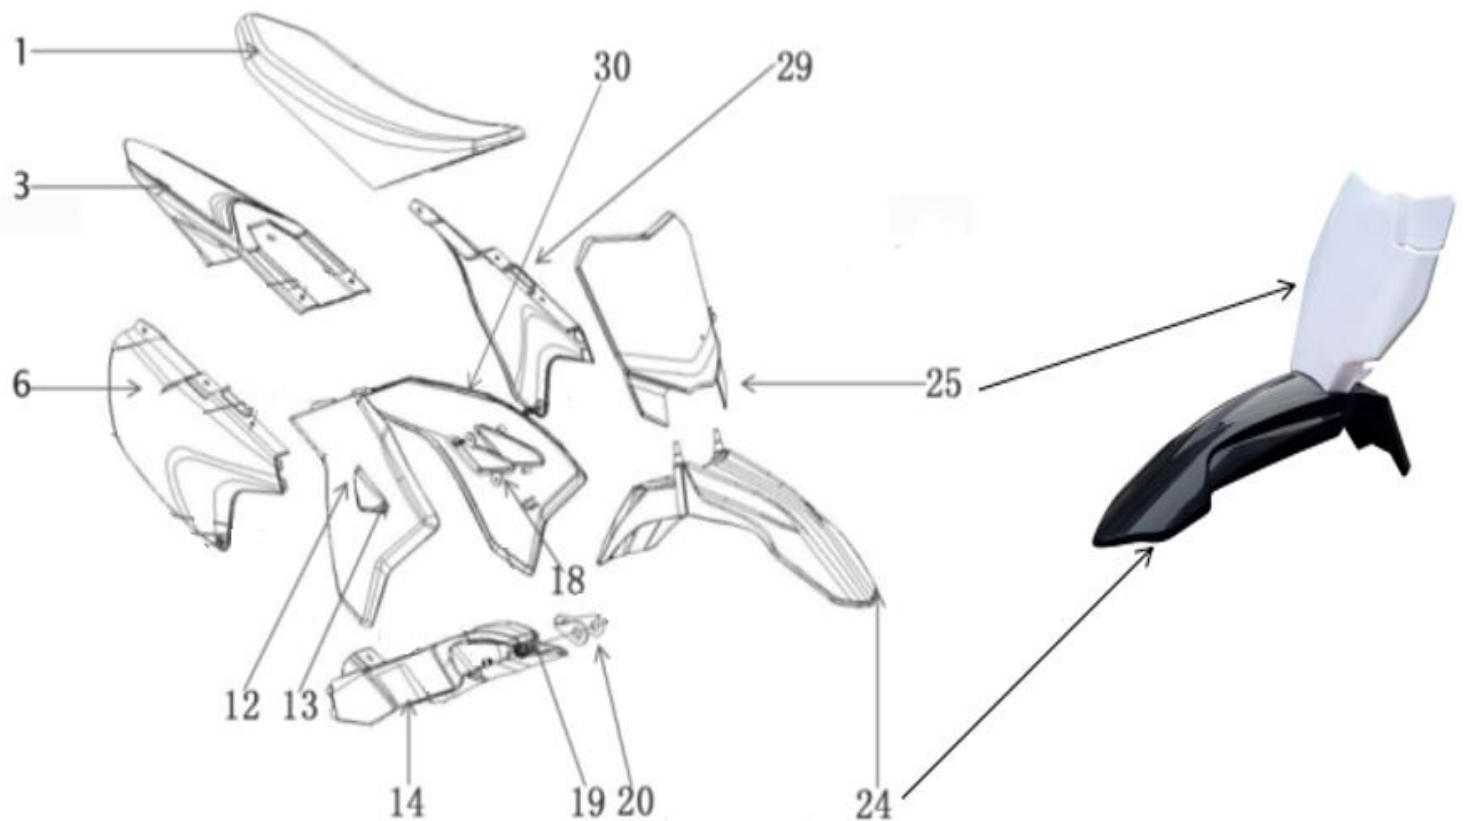

HECHT® 59150

made for garden

Position	Part number	Název	Name
F-1	591000103	Sedadlo	Seat
F-3	591000105	Zadní blatník	Rear fender
F-6	591000108	Kryt zadní pravý	Rear plastic cover right
F-12	591000114	Kryt přední pravý	Front plastic cover right
F-13	591000115	Krytka boční pravá	Small cover right
F-18	591000120	Krytka boční levá	Small cover left
F-19	591000121	Víčko	Cap
F-20	591000122	Držák zátky	Fuel tank cap holder
F-24	591000126	Přední blatník	Front fender
F-25	591000127	Přední kryt	Number plate
F-29	591000131	Kryt zadní levý	Rear plastic cover left
F-30	591000132	Kryt přední levý	Front plastic cover left