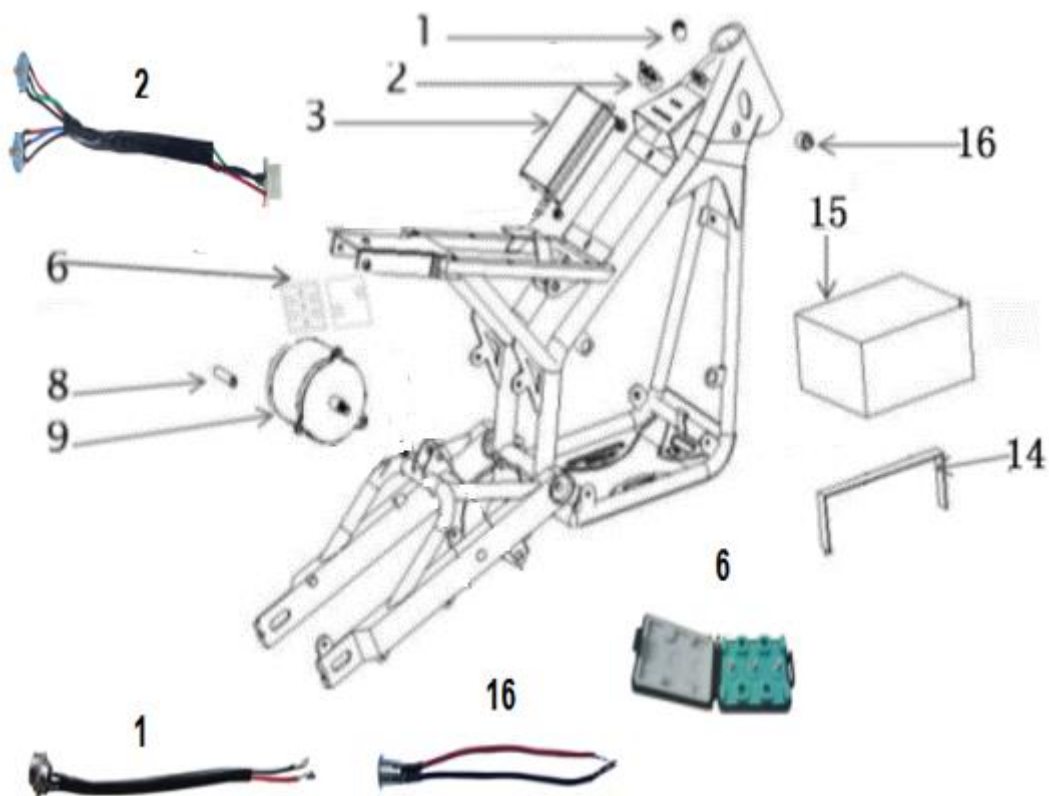

Position	Part number	Název	Name
E-1	591000082	Osa kola	Wheel axle
E-3	591000084	Držák zadní brzdy	Rear brake holder
E-4	591500011	Zadní kotoučová brzda	Rear disc brake
E-6	591000074	Brzdový kotouč	Brake disc
E-7	591000087	Pouzdro	Bushing
E-8	591500012	Disk zadního kola	Rear wheel disc
E-9	591500013	Duše zadního kola	Rear wheel tube
E-10	591500029	Pneumatika zadního kola	Rear wheel tyre
E-11	591000091	Pouzdro	Bushing
E-12	591500014	Řetěz	Chain
E-13	143201	Ložisko	Bearing
E-14	591000094	Zadní řetězka	Rear sprocket
E-16	591000096	Pouzdro	Bushing
E-20	591000100	Napínák řetězu pár	Chain tensioner

# HECHT® 59150

made for garden

Position	Part number	Název	Name
F-1	591000103	Sedadlo	Seat
F-3	591000105	Zadní blatník	Rear fender
F-6	591000108	Kryt zadní pravý	Rear plastic cover right
F-12	591000114	Kryt přední pravý	Front plastic cover right
F-13	591000115	Krytka boční pravá	Small cover right
F-18	591000120	Krytka boční levá	Small cover left
F-19	591000121	Víčko	Cap
F-20	591000122	Držák zátky	Fuel tank cap holder
F-24	591000126	Přední blatník	Front fender
F-25	591000127	Přední kryt	Number plate
F-29	591000131	Kryt zadní levý	Rear plastic cover left
F-30	591000132	Kryt přední levý	Front plastic cover left

# HECHT<sup>®</sup> 59150

made for garden

Position	Part number	Název	Name
H-1	591000146	Konektor nabíječky	Charger port
H-2	591500016	Spínač nastavení rychlosti	Speed adjustable switch
H-3	591500017	Elektronika	Controller
H-6	591500018	Rozvodná krabice	Wiring junction box
H-8	591000153	Pouzdro	Bushing
H-9	591500019	Motor	Motor
H-14	591500020	Pásek akumulátoru	Battery belt
H-15	591500021	Akumulátor 48V13Ah	Battery 48V13Ah
H-16	591000159	Spínací skříňka s klíčkem	Switchbox with key