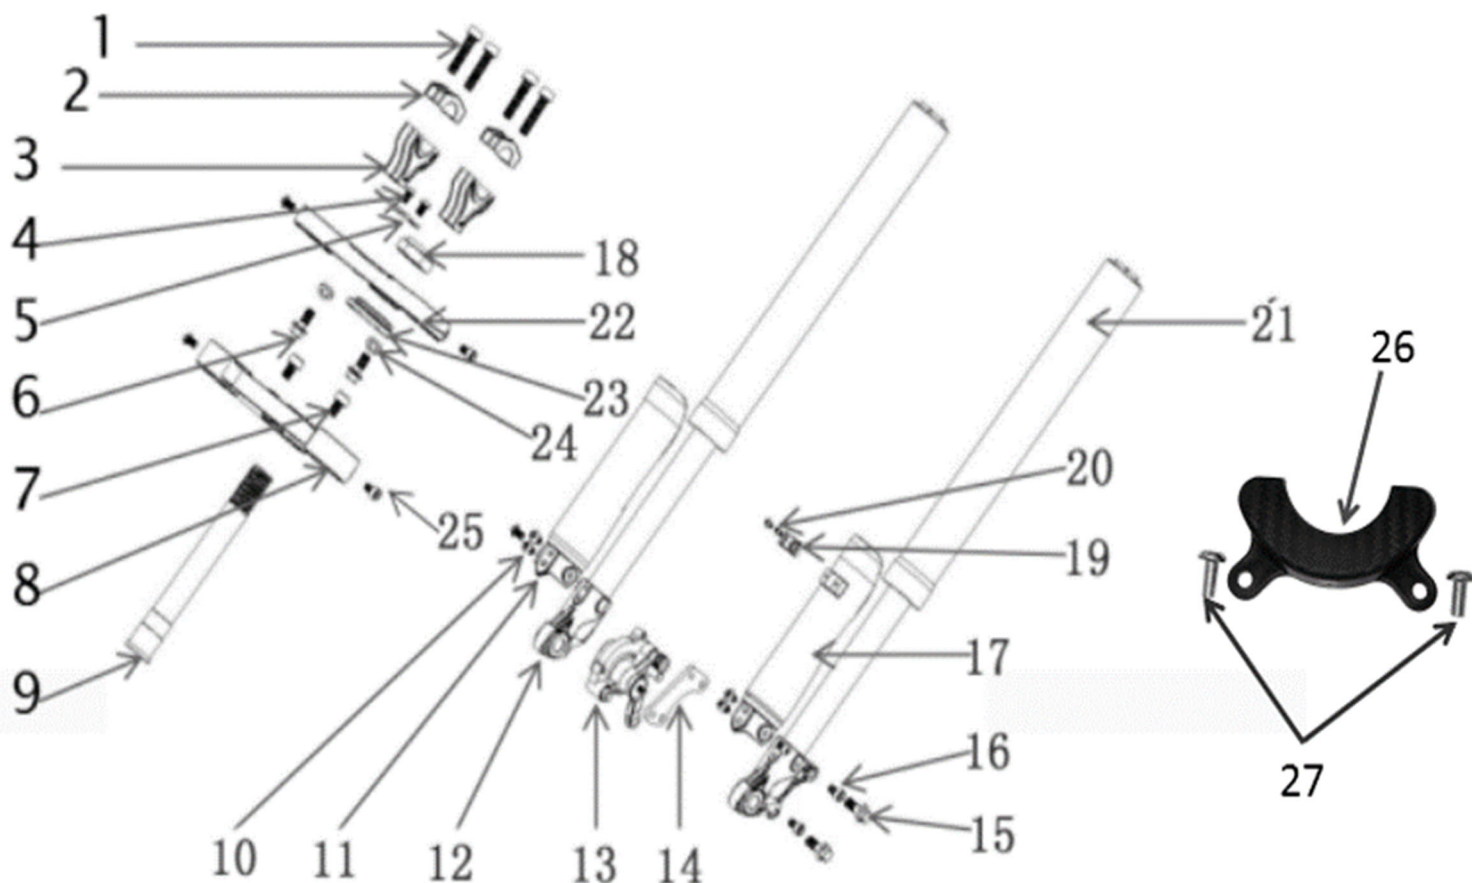

HECHT® 59100

made for garden

Position	Part number	Název	Name
C-2	591000047	Objímka řídítek horní (2ks)	Handlebar upper clamp (2pcs)
C-3	591000048	Objímka řídítek spodní (2ks)	Handlebar lower clamp (2pcs)
C-8	591000053	Držák tlumiče spodní	Shock absorber lower bracket
C-9	591000054	Tyč řídítek	Steering rod
C-11	591000056	Kryt pravého tlumiče	Shock absorber cover R
C-12	591000057	Pravý přední tlumič	Right shock absorber
C-13	591000058	Přední kotoučová brzda	Front disc brake
C-14	591000059	Držák přední brzdy	Front brake bracket
C-17	591000062	Kryt levého tlumiče	Shock absorber cover L
C-18	591000063	Záslepka	Plug
C-21	591000066	Levý přední tlumič	Left shock absorber
C-22	591000067	Držák tlumiče horní	Shock absorber upper bracket
C26	591001068	Ochranný kryt řízení od 2024	Steering cover from 2024

Stroje do roku výroby 2023 tento díl nemají. / Machines up to the year of manufacture 2023 do not have this part.