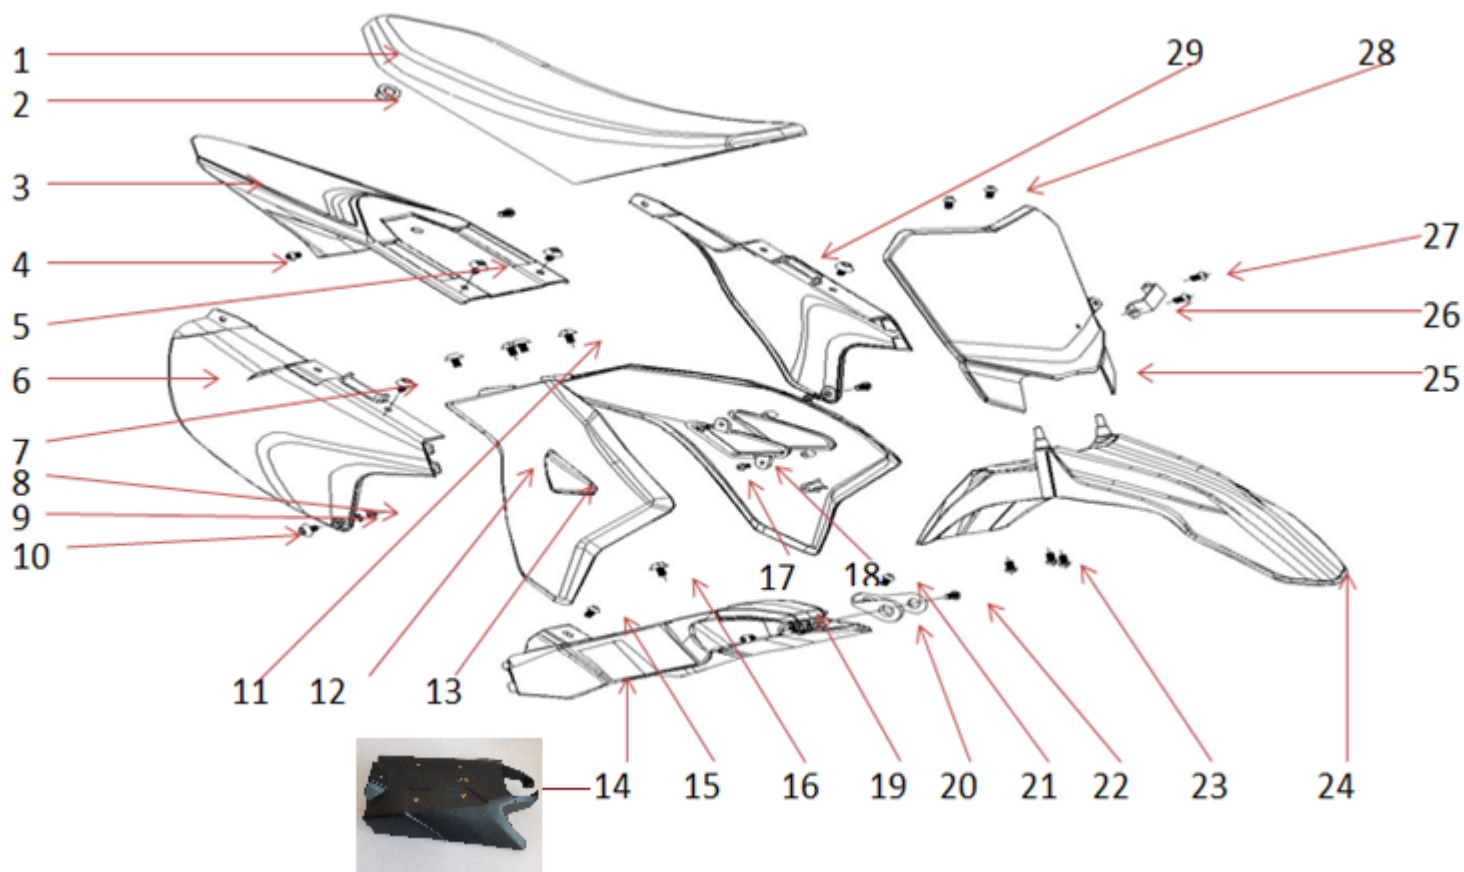

HECHT® 59100

made for garden

Position	Part number	Název	Name
F-1	591000103	Sedadlo	Seat
F-3	591000105	Zadní blatník	Rear fender
F-6	591000108	Pravý zadní kryt	Rear plastic cover R
F-12	591000114	Pravý přední kryt	Front plastic cover R
F-13	591000115	Krytka boční pravá	Small cover R
F-14	591000170	Středový kryt	Middle plastic cover
F-18	591000120	Krytka boční levá	Small cover L
F-19	Nedostupné	Víčko	Cap
F-20	591000122	Držák víčka	Fuel tank cap holder
F-24	591000126	Přední blatník	Front fender
F-25	591000127	Přední kryt (číslo)	Number plate
F-26	Nedostupné	Držák bowdenu brzdy	Brake cable holder
F-29	591000131	Levý zadní kryt	Rear plastic cover L
F-30	591000132	Levý přední kryt	Front plastic cover L