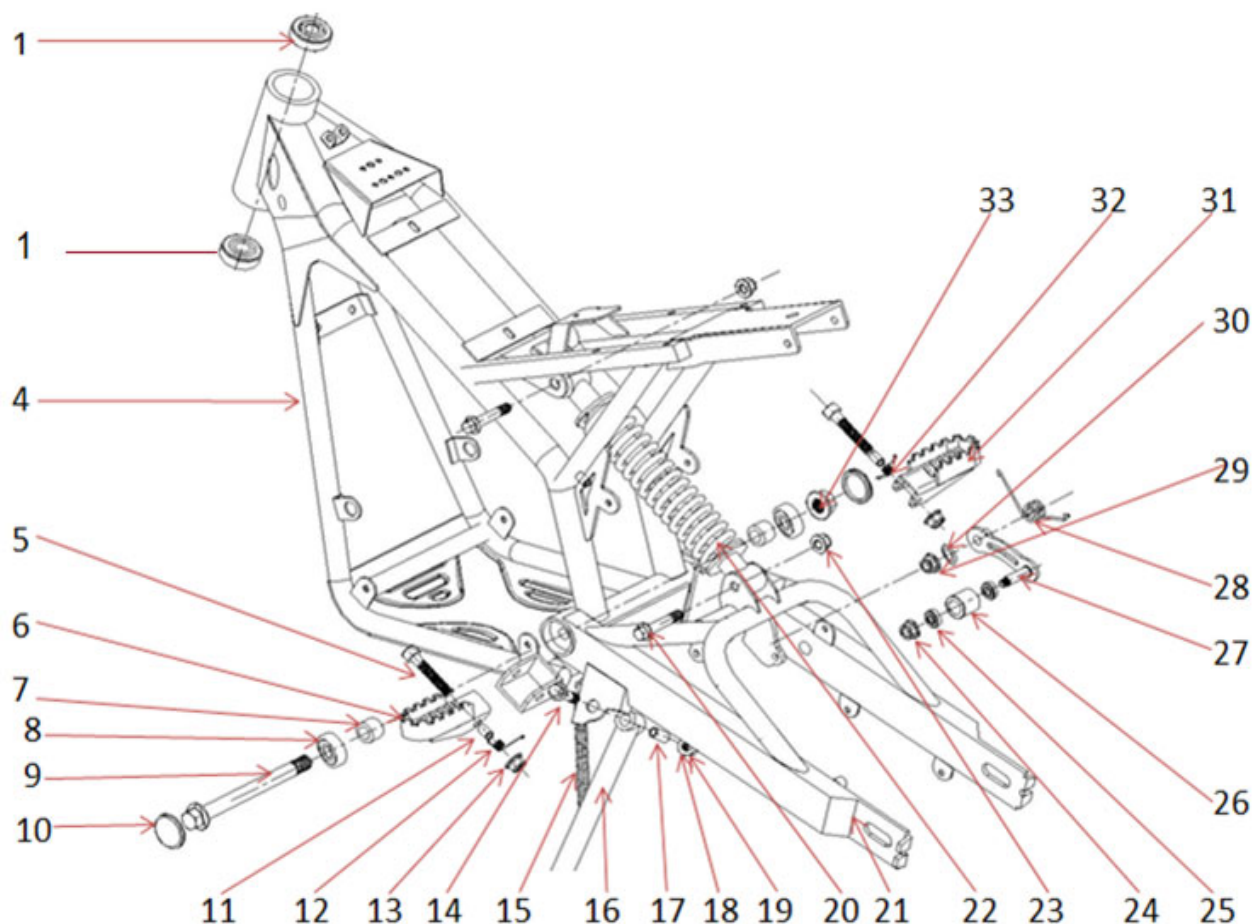

# HECHT<sup>®</sup> 59100

made for garden

Position	Part number	Název	Name
A-1	591000001	Ložisko rámu	Bearing
A-6	591000006	Nášlap levý	Left footrest
A-31	591000031	Nášlap pravý	Right footrest
A-7	591000007	Pouzdro	Bushing
A-10	591000010	Záslepka	Plug
A-11	591000011	Pouzdro nášlapu	Bushing
A-12	591000012	Pružina levého nášlapu	Left footrest spring
A-32	591000032	Pružina pravého nášlapu	Right footrest spring
A-15	591000015	Pružina stojánu	Side Stand Spring
A-16	Nedostupné	Stojánek do 2023	Side stand to 2023
	591001016	Stojánek od 2024	Side stand from 2024
A-17	591000017	Pouzdro	Bushing
A-21	Nedostupné	Zadní vidlice do 2023	Rear fork to 2023
	591001021	Zadní vidlice od 2024	Rear fork from 2024
A-22	591000022	Zadní tlumič	Rear shock absorber
A-26	591000026	Pouzdro napínáku	Tensioner bushing
A-27	591000027	Páka napínáku	Tensioner lever

Position	Part number	Název	Name
A-28	591000028	Pružina napínáku	Tensioner spring
A-34	591001033	Držák akumulátoru od 2024	Holding cage from 2024
Stroje do roku výroby 2023 tento díl nemají. / Machines up to the year of manufacture 2023 do not have this part.			

Position	Part number	Název	Name
B-1	591000034	Levá rukojeť	Left rubber grip
B-2	591000035	Objímka levé rukojeti	Left rubber grip holder
B-3	591000036	Páčka zadní brzdy	Rear brake lever
B-4	591000037	Bowden zadní brzdy	Rear brake cable
B-5	591000038	Řídítka	Handlebar
B-7	591000040	Bowden přední brzdy	Front brake cable
B-8	591000041	Páčka přední brzdy	Front brake lever
B-9	591000042	Ovládání rychlosti	Throttle control
B-10			
B-11	591000043	Pravá rukojeť	Right rubber grip