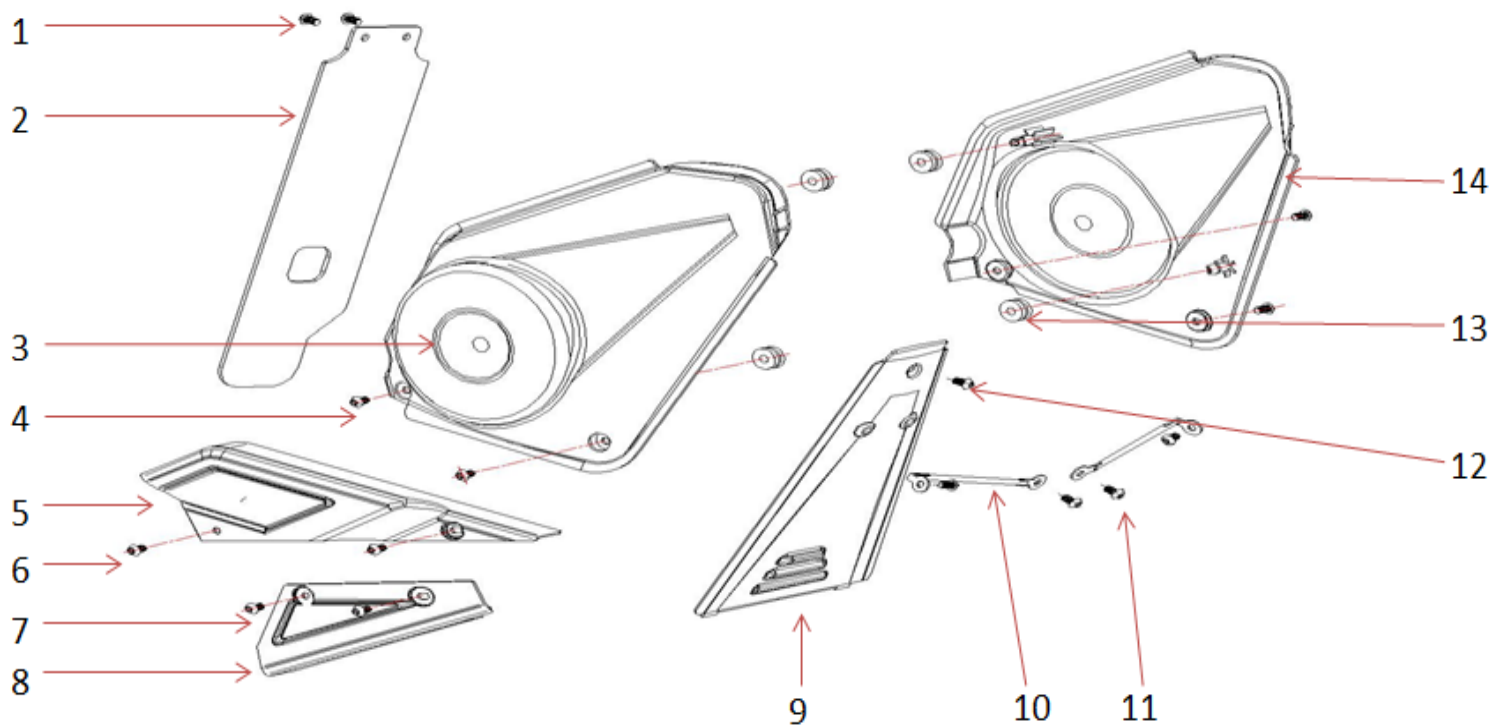

HECHT® 59100

made for garden

Position	Part number	Název	Name
G-2	591000133	Zadní kryt	Rear mudguard
G-3	591000134	Pravý boční kryt motoru	Engine cover R
G-5	591000136	Horní kryt řetězu	Chain upper cover
G-8	591000139	Spodní kryt řetězu	Chain lower cover
G-9	591000140	Přední kryt motoru	Engine front cover
G-10	591000141	Držák krytu	Front cover bracket
G-13	591000144	Záslepka	Rubber plug
G-14	591000145	Levý boční kryt motoru	Engine cover L