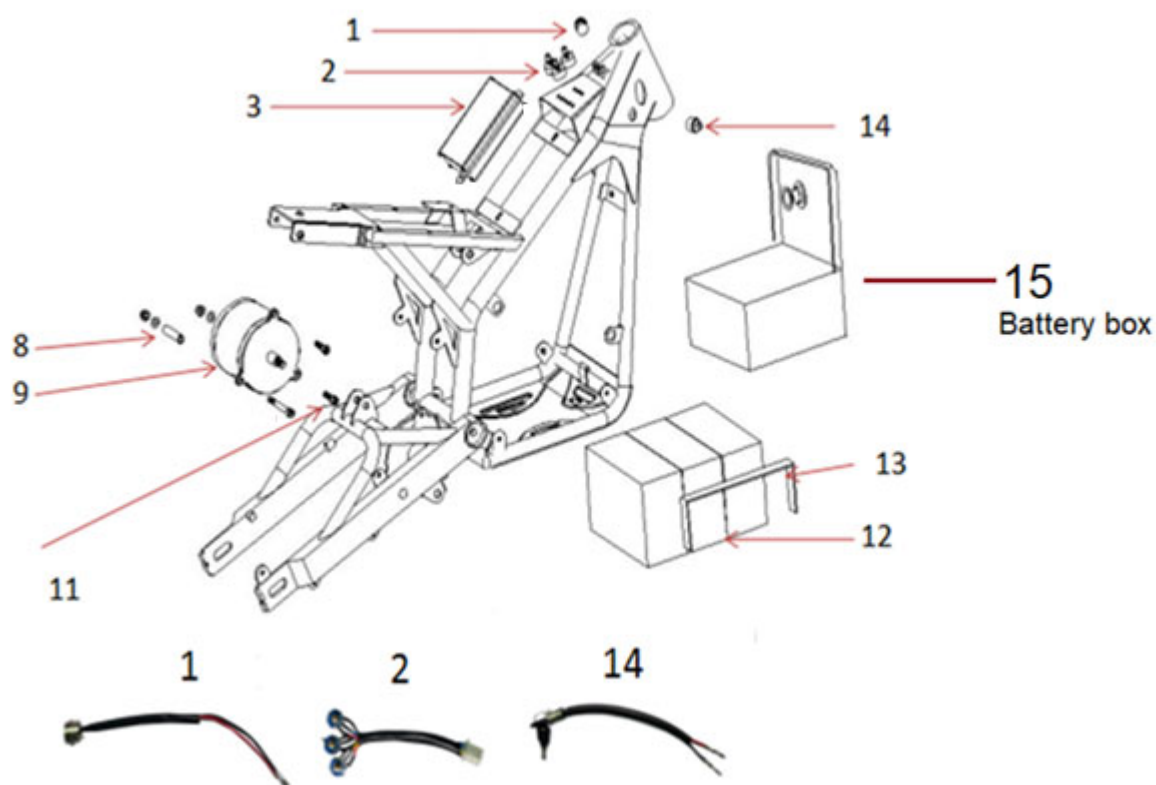

# HECHT® 59100

made for garden

Position	Part number	Název	Name
G-2	591000133	Zadní kryt	Rear mudguard
G-3	591000134	Pravý boční kryt motoru	Engine cover R
G-5	591000136	Horní kryt řetězu	Chain upper cover
G-8	591000139	Spodní kryt řetězu	Chain lower cover
G-9	591000140	Přední kryt motoru	Engine front cover
G-10	591000141	Držák krytu	Front cover bracket
G-13	591000144	Záslepka	Rubber plug
G-14	591000145	Levý boční kryt motoru	Engine cover L

# HECHT<sup>®</sup> 59100

made for garden

Position	Part number	Název	Name
H-1	591000146	Konektor nabíječky	Charger port
H-2	591000147	Spínač nastavení rychlosti	Speed adjustable switch
H-3	591000148	Elektronika 36V	Controller 36V
H-8	591000153	Pouzdro	Bushing
H-9	591000154	Motor	Motor
H-12	548000066	Akumulátor 12V12Ah (1ks)	Battery 12V12Ah (1pcs)
H-13	591000158	Objímka baterie	Battery belt
H-14	591000159	Spínací skříňka s klíčkem	Switchbox with key