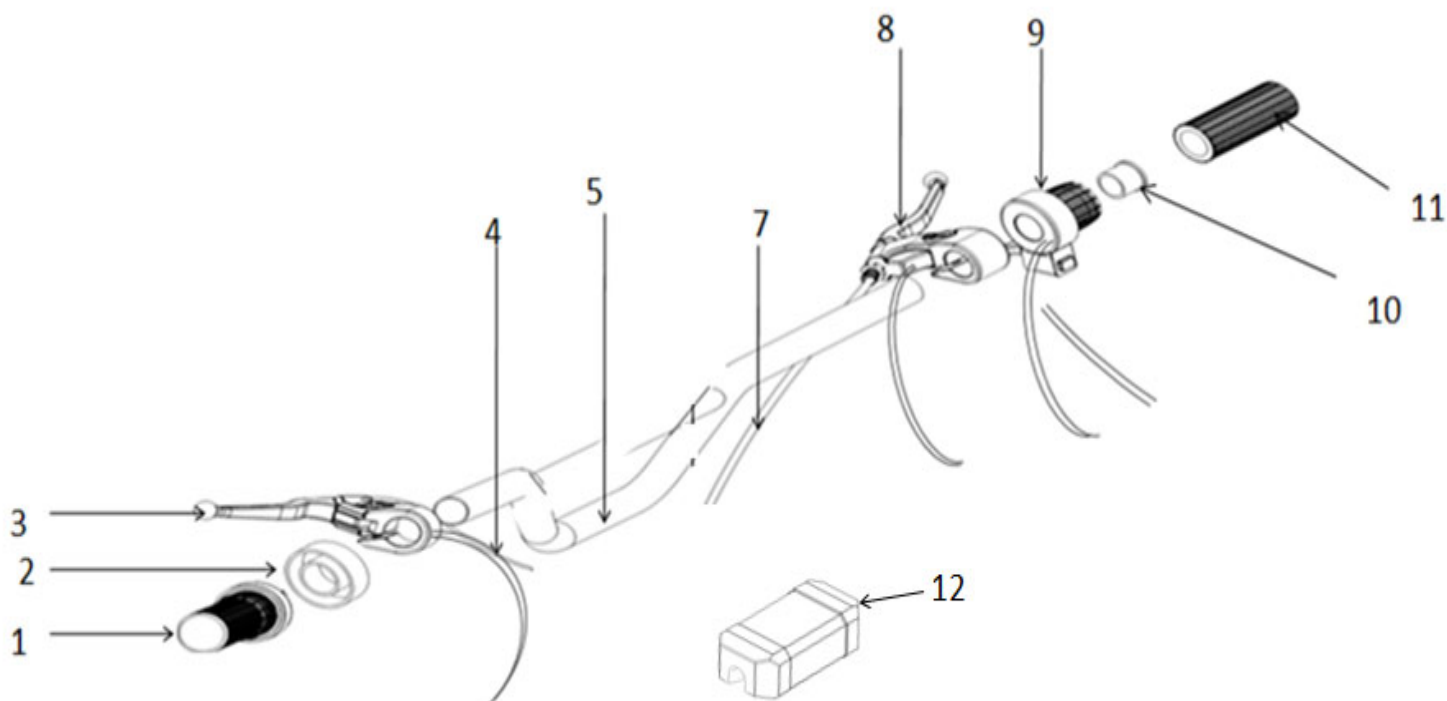

# HECHT<sup>®</sup> 59100

made for garden

Position	Part number	Název	Name
A-1	591000001	Ložisko rámu	Bearing
A-6	591000006	Nášlap levý	Left footrest
A-31	591000031	Nášlap pravý	Right footrest
A-7	591000007	Pouzdro	Bushing
A-10	591000010	Záslepka	Plug
A-11	591000011	Pouzdro nášlapu	Bushing
A-12	591000012	Pružina levého nášlapu	Left footrest spring
A-32	591000032	Pružina pravého nášlapu	Right footrest spring
A-15	591000015	Pružina stojánu	Side Stand Spring
A-16	Nedostupné	Stojánek do 2023	Side stand to 2023
	591001016	Stojánek od 2024	Side stand from 2024
A-17	591000017	Pouzdro	Bushing
A-21	Nedostupné	Zadní vidlice do 2023	Rear fork to 2023
	591001021	Zadní vidlice od 2024	Rear fork from 2024
A-22	591000022	Zadní tlumič	Rear shock absorber
A-26	591000026	Pouzdro napínáku	Tensioner bushing
A-27	591000027	Páka napínáku	Tensioner lever

Position	Part number	Název	Name
A-28	591000028	Pružina napínáku	Tensioner spring
A-34	591001033	Držák akumulátoru od 2024	Holding cage from 2024
Stroje do roku výroby 2023 tento díl nemají. / Machines up to the year of manufacture 2023 do not have this part.			

Position	Part number	Název	Name
B-1	591000034	Levá rukojeť	Left rubber grip
B-2	591000035	Objímka levé rukojeti	Left rubber grip holder
B-3	591000036	Páčka zadní brzdy	Rear brake lever
B-4	591000037	Bowden zadní brzdy	Rear brake cable
B-5	591000038	Řídítka	Handlebar
B-7	591000040	Bowden přední brzdy	Front brake cable
B-8	591000041	Páčka přední brzdy	Front brake lever
B-9	591000042	Ovládání rychlosti	Throttle control
B-10			
B-11	591000043	Pravá rukojeť	Right rubber grip