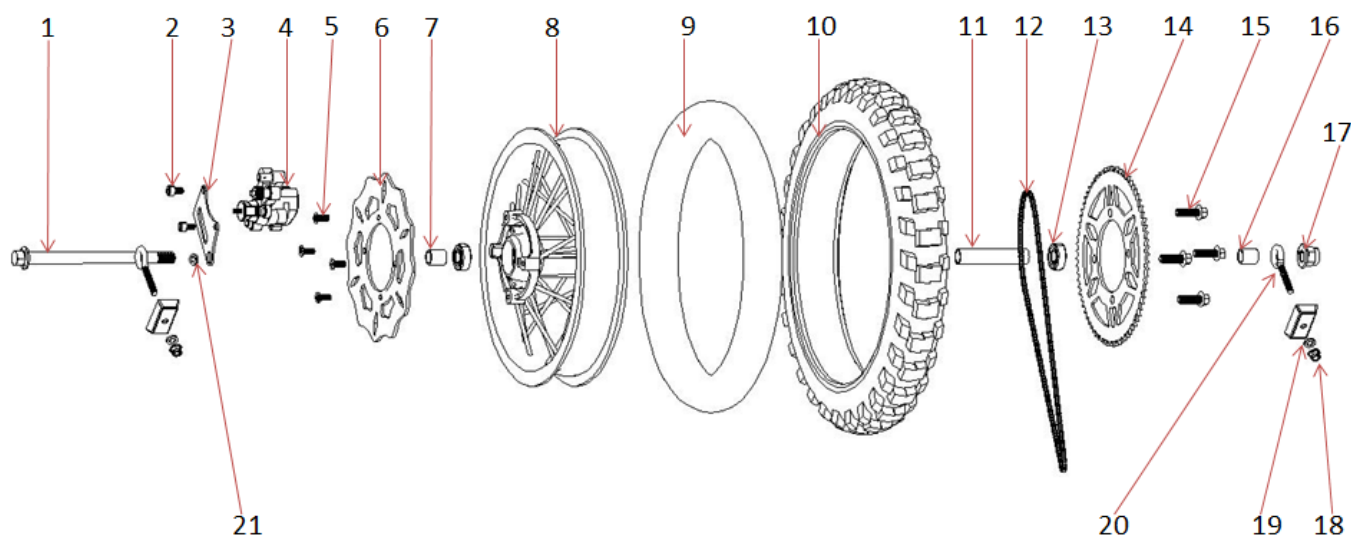

Position	Part number	Název	Name
B-1	591000034	Levá rukojeť	Left rubber grip
B-2	591000035	Objímka levé rukojeti	Left rubber grip holder
B-3	591000036	Páčka zadní brzdy	Rear brake lever
B-4	591000037	Bowden zadní brzdy	Rear brake cable
B-5	591000038	Řídítka	Handlebar
B-7	591000040	Bowden přední brzdy	Front brake cable
B-8	591000041	Páčka přední brzdy	Front brake lever
B-9	591000042	Ovládání rychlosti	Throttle control
B-10			
B-11	591000043	Pravá rukojeť	Right rubber grip

# HECHT® 59100

made for garden

Position	Part number	Název	Name
C-2	591000047	Objímka řídítek horní (2ks)	Handlebar upper clamp (2pcs)
C-3	591000048	Objímka řídítek spodní (2ks)	Handlebar lower clamp (2pcs)
C-8	591000053	Držák tlumiče spodní	Shock absorber lower bracket
C-9	591000054	Tyč řídítek	Steering rod
C-11	591000056	Kryt pravého tlumiče	Shock absorber cover R
C-12	591000057	Pravý přední tlumič	Right shock absorber
C-13	591000058	Přední kotoučová brzda	Front disc brake
C-14	591000059	Držák přední brzdy	Front brake bracket
C-17	591000062	Kryt levého tlumiče	Shock absorber cover L
C-18	591000063	Záslepka	Plug
C-21	591000066	Levý přední tlumič	Left shock absorber
C-22	591000067	Držák tlumiče horní	Shock absorber upper bracket
C26	591001068	Ochranný kryt řízení od 2024	Steering cover from 2024

Position	Part number	Název	Name
E-1	591000082	Osa kola	Wheel shaft
E-3	591000084	Držák zadní brzdy	Bushing
E-4	591000085	Zadní kotoučová brzda	Rear disc brake
E-6	591000074	Brzdový kotouč	Brake disc
E-7	591000087	Pouzdro	Bushing
E-8	591000088	Disk zadního kola	Rear wheel disc
E-9	591000089	Duše kola	Wheel tube
E-10	591000090	Pneumatika	Tyre
E-11	591000091	Pouzdro	Bushing
E-12	591000092	Řetěz	Chain
E-14	591000094	Zadní řetězka	Rear sprocket
E-16	591000096	Pouzdro	Bushing
E-20	591000100	Napínák řetězu	Chain tensioner