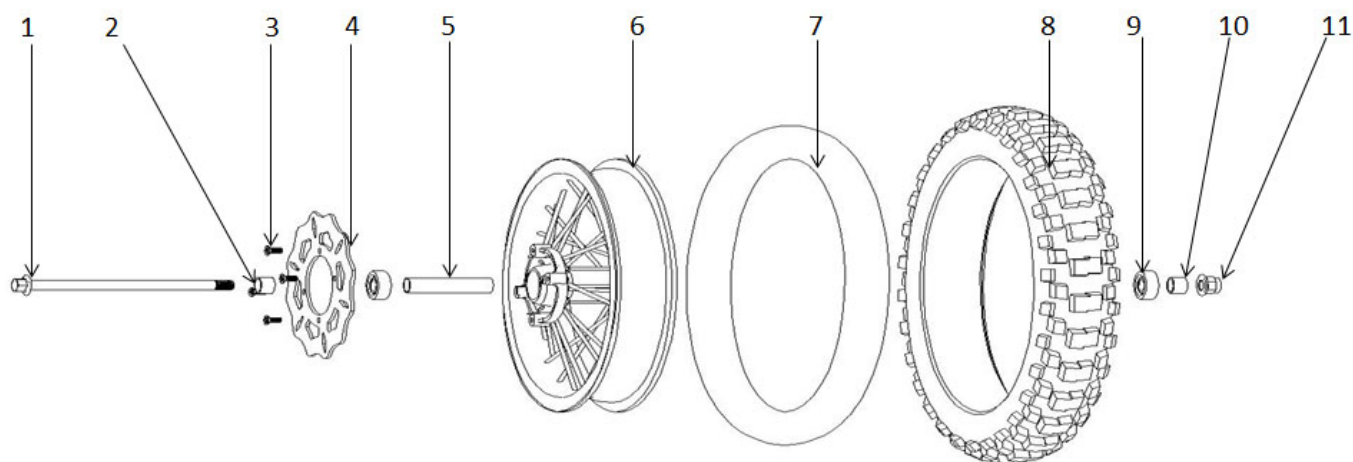

Position	Part number	Název	Name
D-1	591000071	Osa kola	Wheel shaft
D-2	591000072	Pouzdro	Bushing
D-4	591000074	Brzdový kotouč	Brake disc
D-5	591000075	Pouzdro	Bushing
D-6	591000076	Disk předního kola	Front wheel disc
D-7	591000077	Duše kola	Wheel tube
D-8	591000078	Pneumatika	Tyre
D-10	591000080	Pouzdro	Bushing