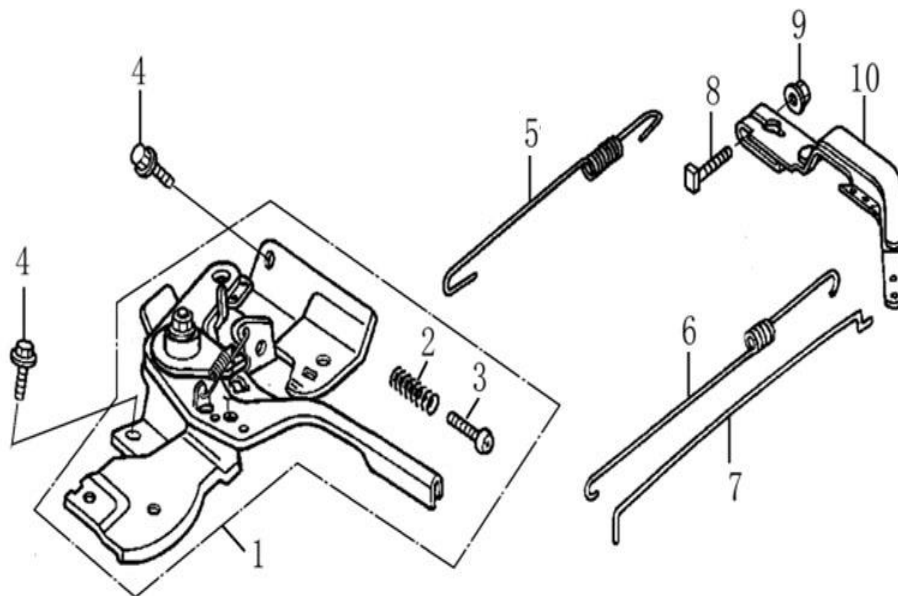

Position	Part number	Název	Name
1	171680128-0001	Kulisa regulace otáček	Governor board
2	171660001-0001	Pružina	Spring
3	100602032	Šroub	Bolt
4	100203007	Šroub	Bolt
5	171600084-0001	Pružina	Governor spring
6	171610002-0001	Pružina táhla regulace	Throttle return spring
7	171590002-0001	Táhlo regulace otáček	Governor rod
8	380250002-0001	Šroub	Bolt
9	110203	Matice	Nut
10	171620001-0003	Páka regulace otáček	Governor arm