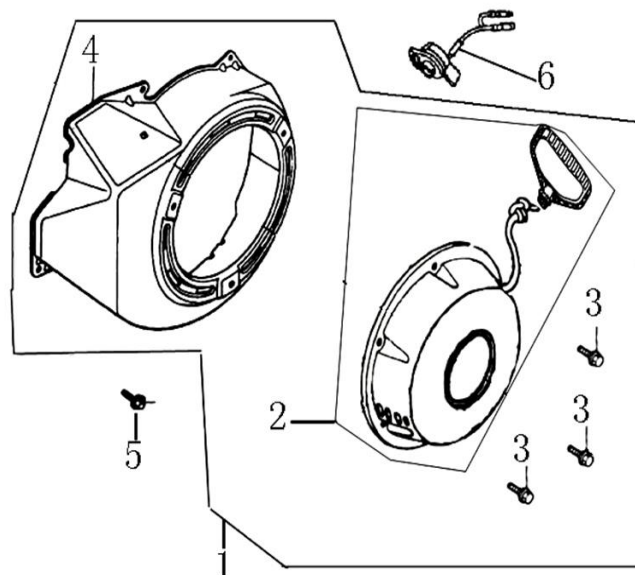

Position	Part number	Název	Name
1	120080276-0001	Hlava válce	Cylinder head
2	380180093-0001	Svorník	Stud bolt
3	Nedostupné	Čep	Pin
4	120150144-0001	Těsnění hlavy válce	Cylinder head gasket
5	380180098-0001	Svorník	Stud bolt
6	A969P	Svíčka zapalování	Spark plug
7	100205057	Šroub	Bolt
8	120250013-0001	Těsnění ventilového víka	Cylinder head cover gasket
9	120220008-0001	Ventilové víko	Cylinder head cover
10	100203011	Šroub	Bolt

Position	Part number	Název	Name
1	Nedostupné	Kliková skříň	Crank case
2	620801003	Gufero	Oil seal
3	785001015	Podložka	Washer
4	785001014	Vypouštěcí šroub	Oil drain bolt
5	281890001-0001	Čidlo	Oil alart unit
6	100203007	Šroub	Bolt
7	281850157-0001	Olejový spínač	Oil level switch
8	100203014	Šroub	Bolt
9	171750001-0001	Regulátor otáček kompletní	Governor gear assembly
10	142105	Ložisko	Bearing
11	380450531-0001	Podložka	Washer
12	381350004-T040	Závlačka	Cotter pin
13	171630001-0001	Ovládací táhlo regulátoru	Governor arm shaft

Position	Part number	Název	Name
1	Nedostupné	Matice ventilu	Adjusting nut
2	Nedostupné	Seřizovací matice ventilu	Valve adjusting nut
3	Nedostupné	Vahadlo ventilu	Valve rocker arm
4	Nedostupné	Seřizovací šroub ventilu	Valve screw
5	140710001-0001	Vodící deska	Push rod guide board
6	140670004-0001	Zdvihací tyčka ventilu	Push rod
7	140690003-0001	Zdvihátko	Tappet
8	26400100801	Koncovka ventilu	Valve rotator
9	140380017-0001	Podložka pružiny ventilu	Valve spring seat
10	140340022-0001	Pružina ventilu	Valve spring
11	140400011-0001	Těsnění ventilu	Valve seal ring
12	500550069-0001	Ventily sada	Valve set
13	140020114-0001	Vačková hřídel	Camshaft
14	140450022-0001	Vahadlo ventilu kompletní	Valve rocker assembly