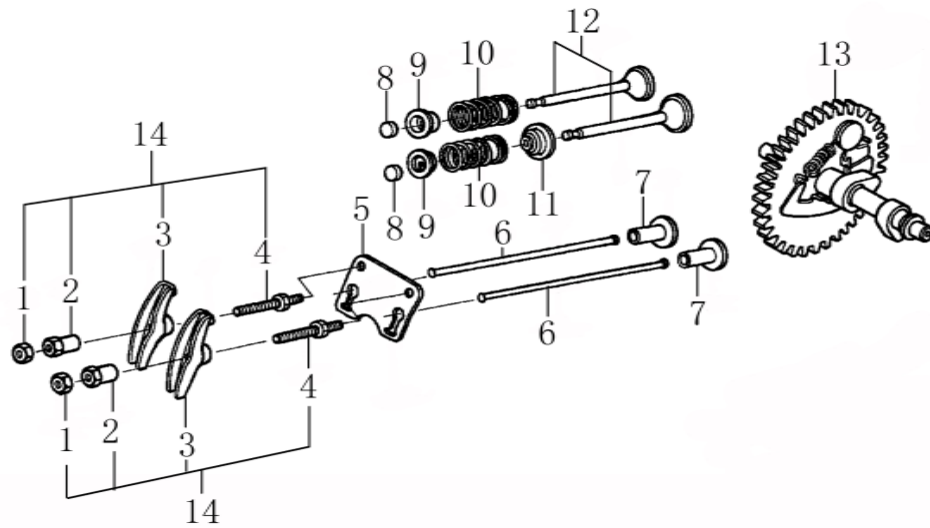

Position	Part number	Název	Name
1	Nedostupné	Matice ventilu	Adjusting nut
2	Nedostupné	Seřizovací matice ventilu	Valve adjusting nut
3	Nedostupné	Vahadlo ventilu	Valve rocker arm
4	Nedostupné	Seřizovací šroub ventilu	Valve screw
5	140710001-0001	Vodící deska	Push rod guide board
6	140670004-0001	Zdvihací tyčka ventilu	Push rod
7	140690003-0001	Zdvihátko	Tappet
8	26400100801	Koncovka ventilu	Valve rotator
9	140380017-0001	Podložka pružiny ventilu	Valve spring seat
10	140340022-0001	Pružina ventilu	Valve spring
11	140400011-0001	Těsnění ventilu	Valve seal ring
12	500550069-0001	Ventily sada	Valve set
13	140020114-0001	Vačková hřídel	Camshaft
14	140450022-0001	Vahadlo ventilu kompletní	Valve rocker assembly