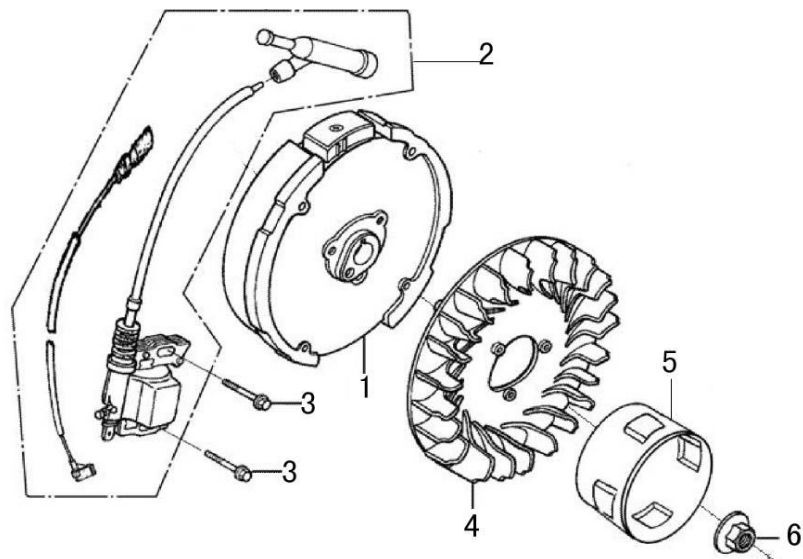

Position	Part number	Název	Name
1	270020097-0001	Setrvačnick	Flywheel
2	270920180-0001	Cívka zapalování	Ignition coil
3	100203022	Šroub	Bolt
4	160180007-0001	Ventilátor	Fan
5	193590005-0001	Miska startéru	Starter pulley
6	746001066	Matice	Nut