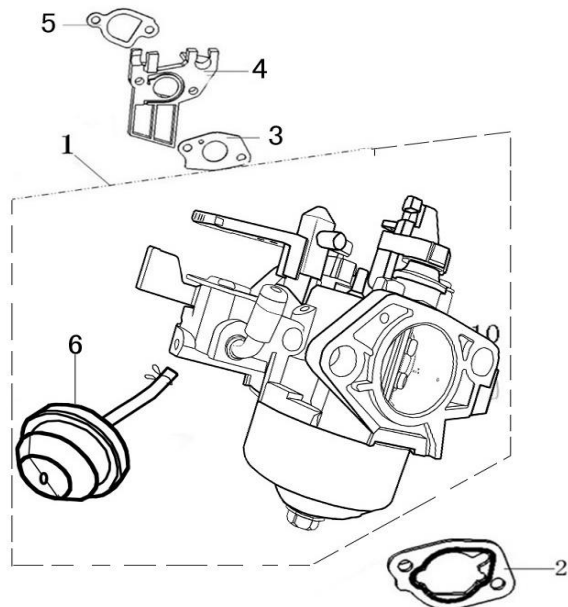

Position	Part number	Název	Name
1	170021068-0001	Karburátor (primer)	Carburetor (primer)
2	170430065-0001	Těsnění vzduchového filtru	Air filter gasket
3	785001019	Těsnění karburátoru	Carburetor gasket
4	170440096-0001	Příruba karburátoru	Air intake pipe
5	170430060-0001	Těsnění příruby karburátoru	Air intake pipe gasket
6	13300-369000	Primer	Starting hand pump