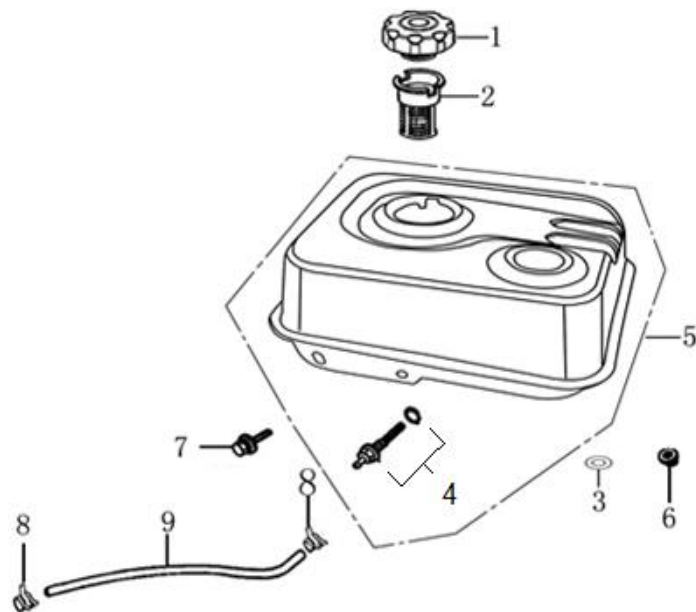

Position	Part number	Název	Name
1	170870040-0001	Zátka palivové nádrže	Fuel tank cap
2	170720009-0001	Sítko zátky	Fuel filter
3	Nedostupné	Gumová podložka	Rubber washer
4	170660077-0001	Palivový filtr	Fuel tank joint
5	170500997-0003	Palivová nádrž	Fuel tank
6	110203	Matice	Nut
7	100203022	Šroub	Bolt
8	380950188-0001	Svorka hadičky	Fuel tube clip
9	380750180-0001	Palivová hadička	Fuel tube