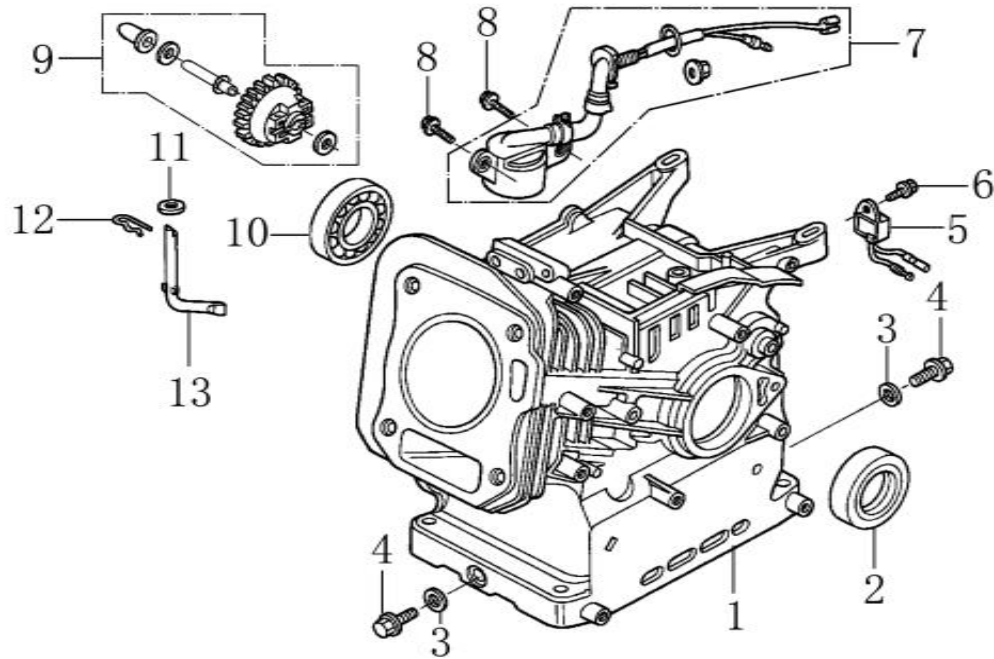

Position	Part number	Název	Name
1	Nedostupné	Kliková skříň	Crank case
2	620801003	Gufero	Oil seal
3	785001015	Podložka	Washer
4	785001014	Vypouštěcí šroub	Oil drain bolt
5	281890001-0001	Čidlo	Oil alart unit
6	100203007	Šroub	Bolt
7	281850157-0001	Olejový spínač	Oil level switch
8	100203014	Šroub	Bolt
9	171750001-0001	Regulátor otáček kompletní	Governor gear assembly
10	142105	Ložisko	Bearing
11	380450531-0001	Podložka	Washer
12	381350004-T040	Závlačka	Cotter pin
13	171630001-0001	Ovládací táhlo regulátoru	Governor arm shaft