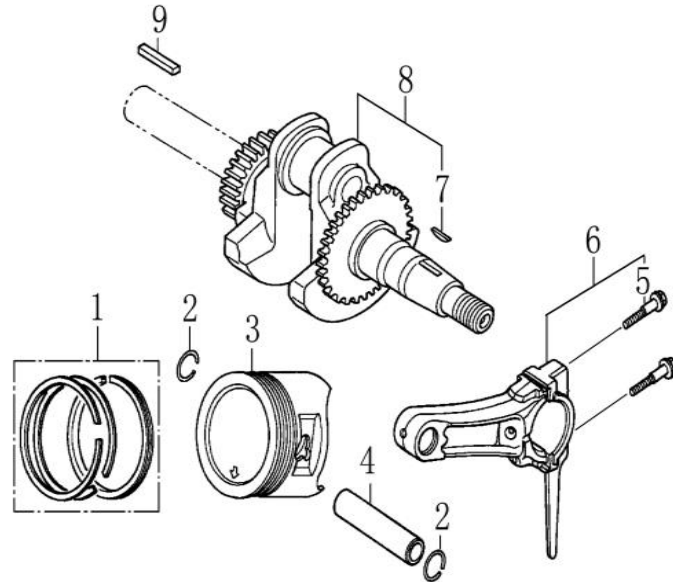

Position	Part number	Název	Name
1	130070079-0001	Pístní kroužky set	Piston ring set
2	380560056-0001	Pojistka pístního čepu	Piston pin circlip
3	130030083-0001	Píst	Piston
4	130060031-0001	Pístní čep	Piston pin
5	Nedostupné	Šroub ojnice	Connecting rod bolt
6	130150039-0001	Ojnice kompletní	Connecting rod assembly
7	380620050-0001	Woodruffovo pero	Semicircle key
8	130290097-0001	Kliková hřídel	Crankshaft
9	380620040-0001	Pero	Key