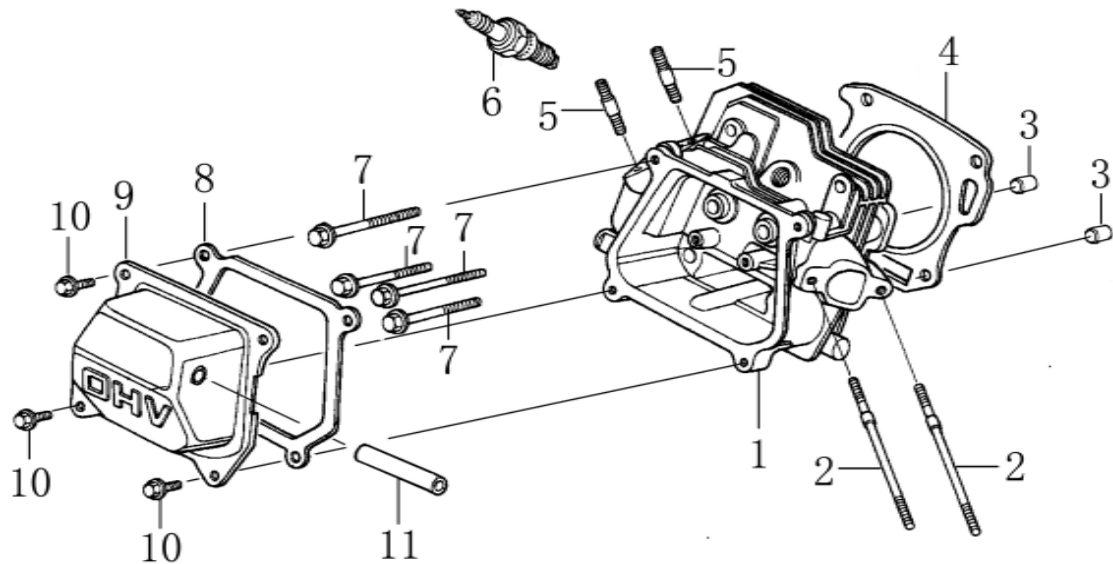

Position	Part number	Název	Name
1	120080276-0001	Hlava válce	Cylinder head
2	380180093-0001	Svorník	Stud bolt
3	Nedostupné	Čep	Pin
4	120150144-0001	Těsnění hlavy válce	Cylinder head gasket
5	380180098-0001	Svorník	Stud bolt
6	A969P	Svíčka zapalování	Spark plug
7	100205057	Šroub	Bolt
8	120250013-0001	Těsnění ventilového víka	Cylinder head cover gasket
9	120220008-0001	Ventilové víko	Cylinder head cover
10	100203011	Šroub	Bolt