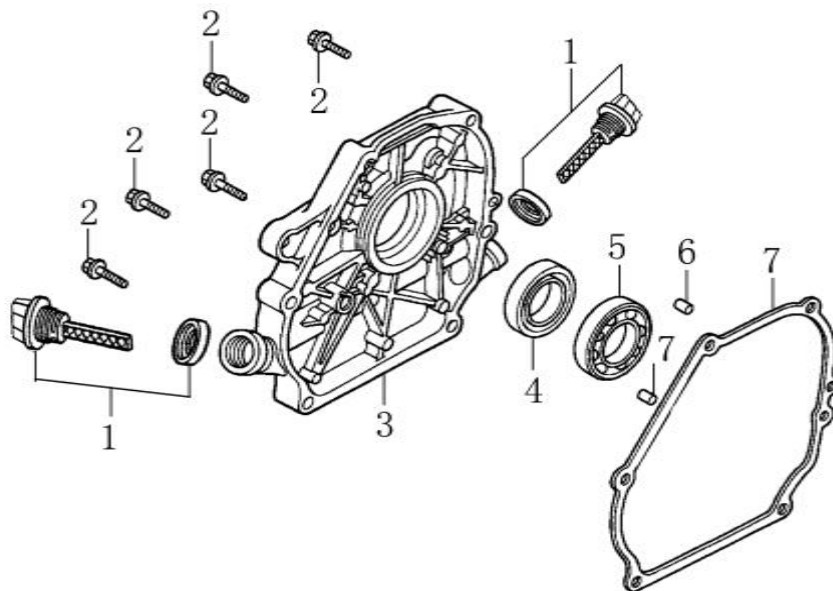

Position	Part number	Název	Name
1	14301-KB01-0000	Olejová měřka	Oil gauge assembly
2	100205029	Šroub	Bolt
3	110820014-0001	Víko klikové skříně	Crankcase cover
4	620801003	Gufero	Oil seal
5	142105	Ložisko	Bearing
6	Nedostupné	Čep	Dowel pin
7	110830007-0001	Těsnění klikové skříně	Crankcase cover gasket