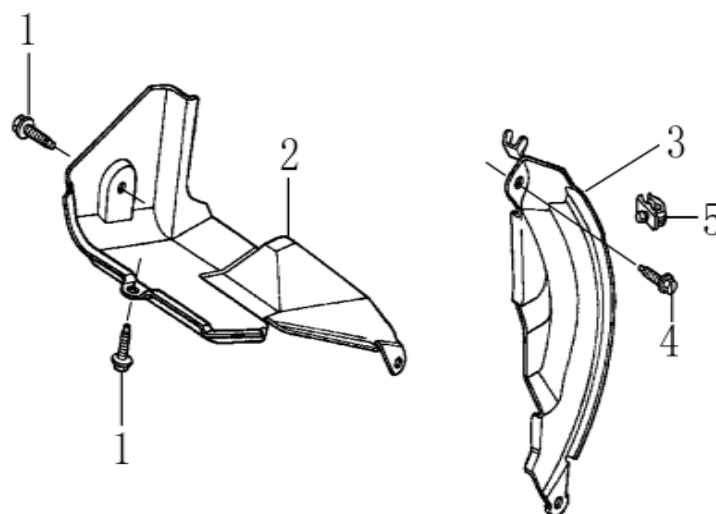

Position	Part number	Název	Name
1	100203005	Šroub	Bolt
2	Nedostupné	Kryt motoru I	Engine cover
3	Neodstupné	Kryt motoru II	Engine side plate
4	100203017	Šroub	Bolt
5	Nedostupné	Držák kabelu	Cable clip