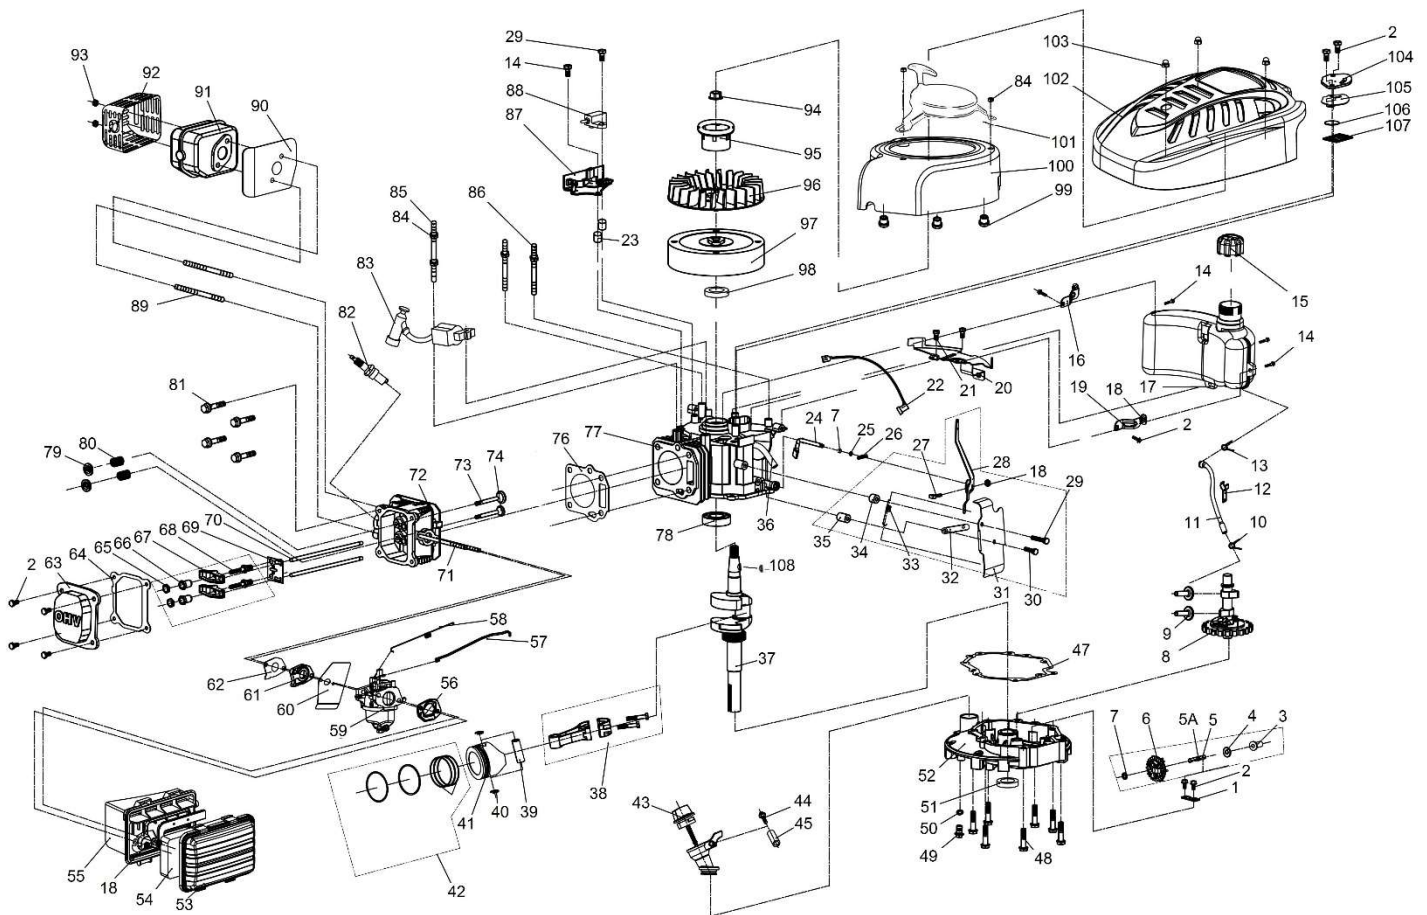

Position	Part number	Název	
1	546SH0001	Poklice předního kola	Front wheel cover
3	546SH0003	Přední kolo	Front wheel
4	540600004	Pouzdro kola	Wheel bearing
5	546SH0005	Táhlo zdvihu sečení	Height adjustment rod
7	546SH0007	Pojistka přední osy levá	Front axle left clip
8	546SH0008	Pouzdro přední osy	Front axle support
9	546SH0009	Přední osa kol	Front wheel axle
10	546SH0010	Pojistka přední osy pravá	Front axle right clip
11	546SH0011	Pouzdro	Bushing
15	546SH0015	Přední madlo šasi	Deck front cover
16	546SH0016	Osa bočního výhozu	Side discharge axle

Position	Part number	Název	Name
1	546001001	Přítlačná destička regulátoru	Governor pressing plate
2	546001002	Šroub M6x12	Screw M6x12
3	546001003	Palec regulátoru	Governor sliding sleeve
4	546001004	Podložka 12x6x1	Washer 12x6x1
5	546001005	Hřídelka regulátoru	Governor shaft
5A	546001005A	Pojistný kroužek	Circlip
6	546001006	Kolo regulátoru otáček	Governor gear
7	546001004	Podložka 12x6x1	Washer 12x6x1
8	546001008	Vačková hřídel	Camshaft
9	546001009	Zdvihátko	Valve tappet
10	546001010	Svorka hadičky	Fuel tube clip
11	546001011	Palivová hadička	Fuel tube
12	546001012	Držák hadičky	Fuel tube holder
13	546001013	Svorka hadičky	Fuelk tube clip
14	546001014	Šroub M6x25	Screw M6x25
17	546001015	Palivová nádrž	Fuel tank
18	M-06	Matice M6	Nut M6
19	546001017	Pravý držák nádrže	Fuel tank right bracket
15	546001018	Zátka palivové nádrže	Fuel tank cap
16	546001019	Levý držák nádrže	Fuel tank left bracket
20	546001020	Držák nádrže	Fuel tank bracket
21	546001021	Šroub M6x12	Screw M6x12
22	546001022	Kabel	Cable