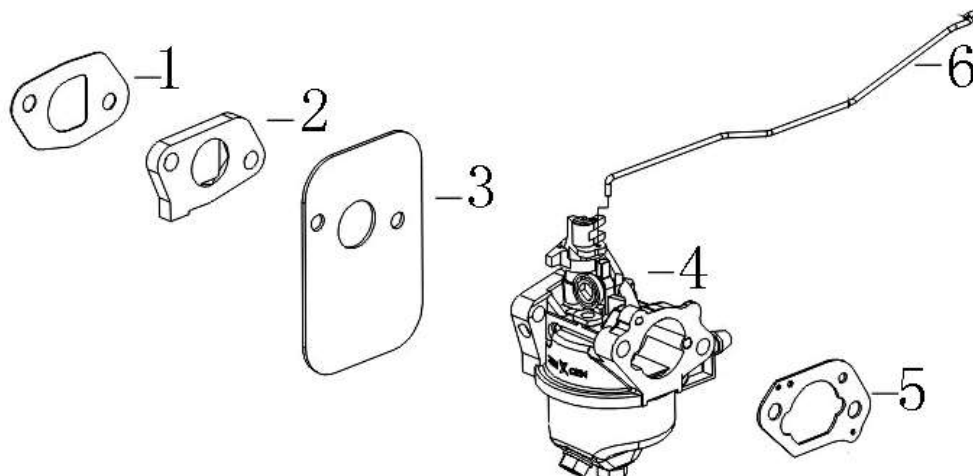

Position	Part number	Název	Name
1	540011063	Těsnění příruby karburátoru	Insulator gasket
2	170440055-0001	Příruba karburátoru	Carburetor insulator
3	540011061	Těsnění karburátoru	Carburetor gasket
4	546011062	Karburátor	Carburetor
5	540011058	Těsnění vzduchového filtru	Air filter gasket
6	540011059	Táhlo plynu	Governor lever