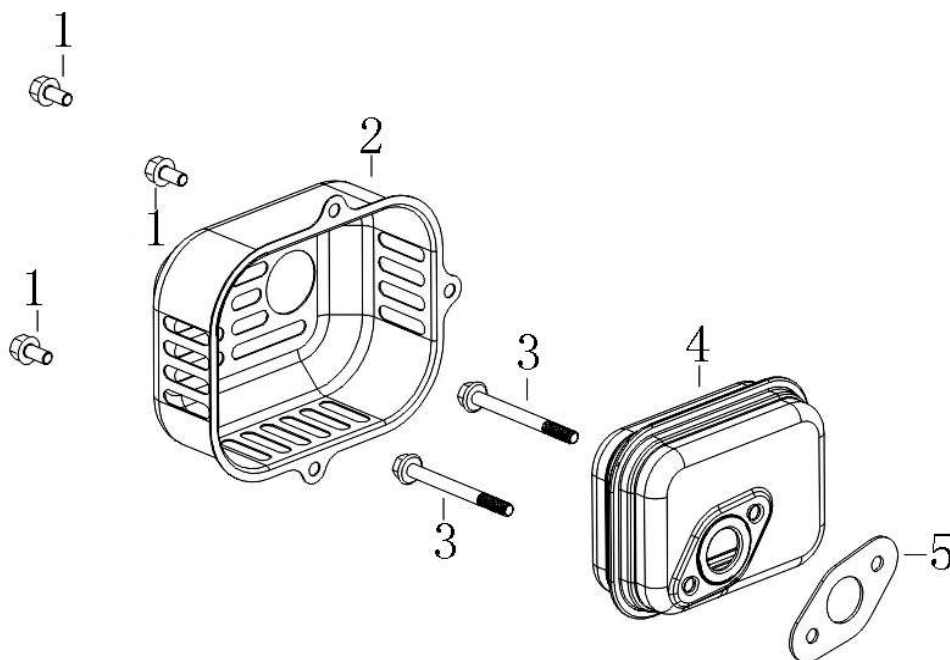

Position	Part number	Název	Name
1	540011025	Šroub M6x14	Bolt M6x14
2	540011024	Kryt výfuku	Muffler cover
3	S-06*60	Šroub M6x60	Bolt M6x60
4	540011022	Výfuk	Muffler
5	540011021	Těsnění výfuku	Muffler gasket