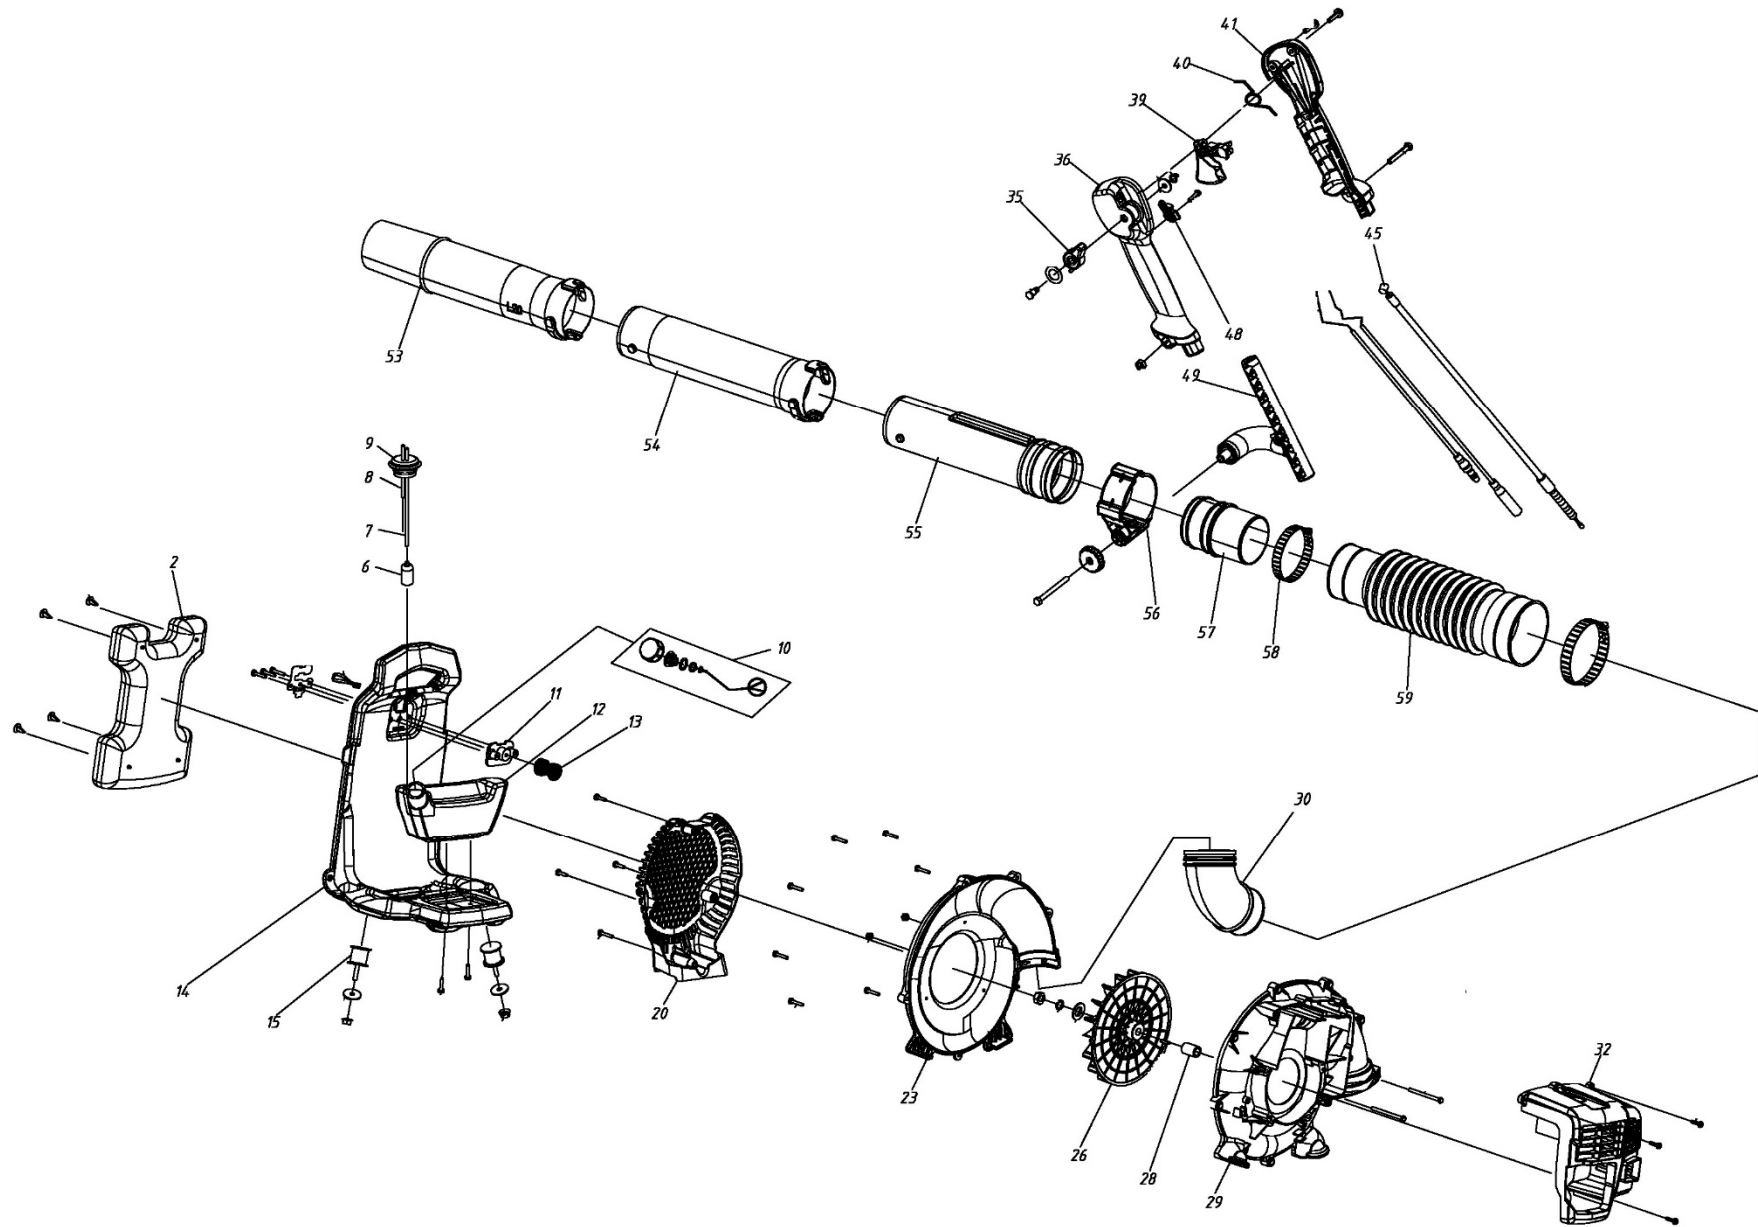

HECHT[®] 943

made for garden

HECHT® 943

made for garden

Position	Part number	Název	Name
Na tento stroj jsou dostupné již pouze níže vedené díly / Only below listed spare parts are available.			
2	943000002	Podložka zad	Back mat
6	943000006	Palivový filtr	Fuel filter
7	943000007	Palivová hadička	Fuel pipe
8	943000008	Palivová hadička	Fuel pipe
9	943000009	Průchodka hadiček	Fuel pipe grommet
10	924601070	Zátka palivové nádrže	Fuel tank cap
13	943000013	Pružina	Spring
28	943000028	Pouzdro	Bushing
40	943000040	Pružina páčky plynu	Trigger spring
49	943000049	Držák madla	Handle seat
56	943000056	Objímka	Sleeve

HECHT[®] 943

made for garden

HECHT[®] 943

made for garden

Position	Part number	Název	Name
3	1E40F-5A.1-2	Krytka vzduchového filtru	Filter inside cover
4	1E34F.1-1	Vzduchový filtr	Air filter
6	1E40F-5A.1.2	Držák klapky sytiče	Carburtor flap holder
7	943001007	Příruba vzduchového filtru	Air filter base
8	152011037	Karburátor	Carburetor
8-1	188-12	Balonek primeru	Primer bulb
8-2	A431003	Membránová sada karburátoru	Diaphragm set
9	1E40F-5A-1	Těsnění karburátoru	Carburetor gasket
11	1E40F-5A.2	Příruba karburátoru	Carburetor intake flange
12	943001012	Těsnění příruby karburátoru	Intake flange gasket
13	A958P	Svíčka zapalování	Spark plug
15	1E40F-5-6	Těsnění válce	Cylinder gasket
16	943001016	Pístní kroužek	Piston ring
17	343001038	Píst	Piston
18	1E40F-03.02.01	Pojistka pístního čepu	Piston pin clip
20	943001020	Kliková hřídel	Crankshaft
21	146001052	Pístní čep	Piston pin
26	142011011	Woodruffovo pero	Woodruff key
27	142102	Ložisko	Bearing
29	943001029	Cívka zapalování	Ignition
33	152001047	Gufero	Oil seal
35	1E40F-5.8-4	Těsnění klikové skříně	Crankcase gasket
37	939M017	Gufero	Oil seal
39	152001015	Miska startéru	Starter idle pulley
41	1E40F-5-10	Těsnění startéru	Starter gasket
42	152BTS-M01	Startér mechanický	Recoil starter