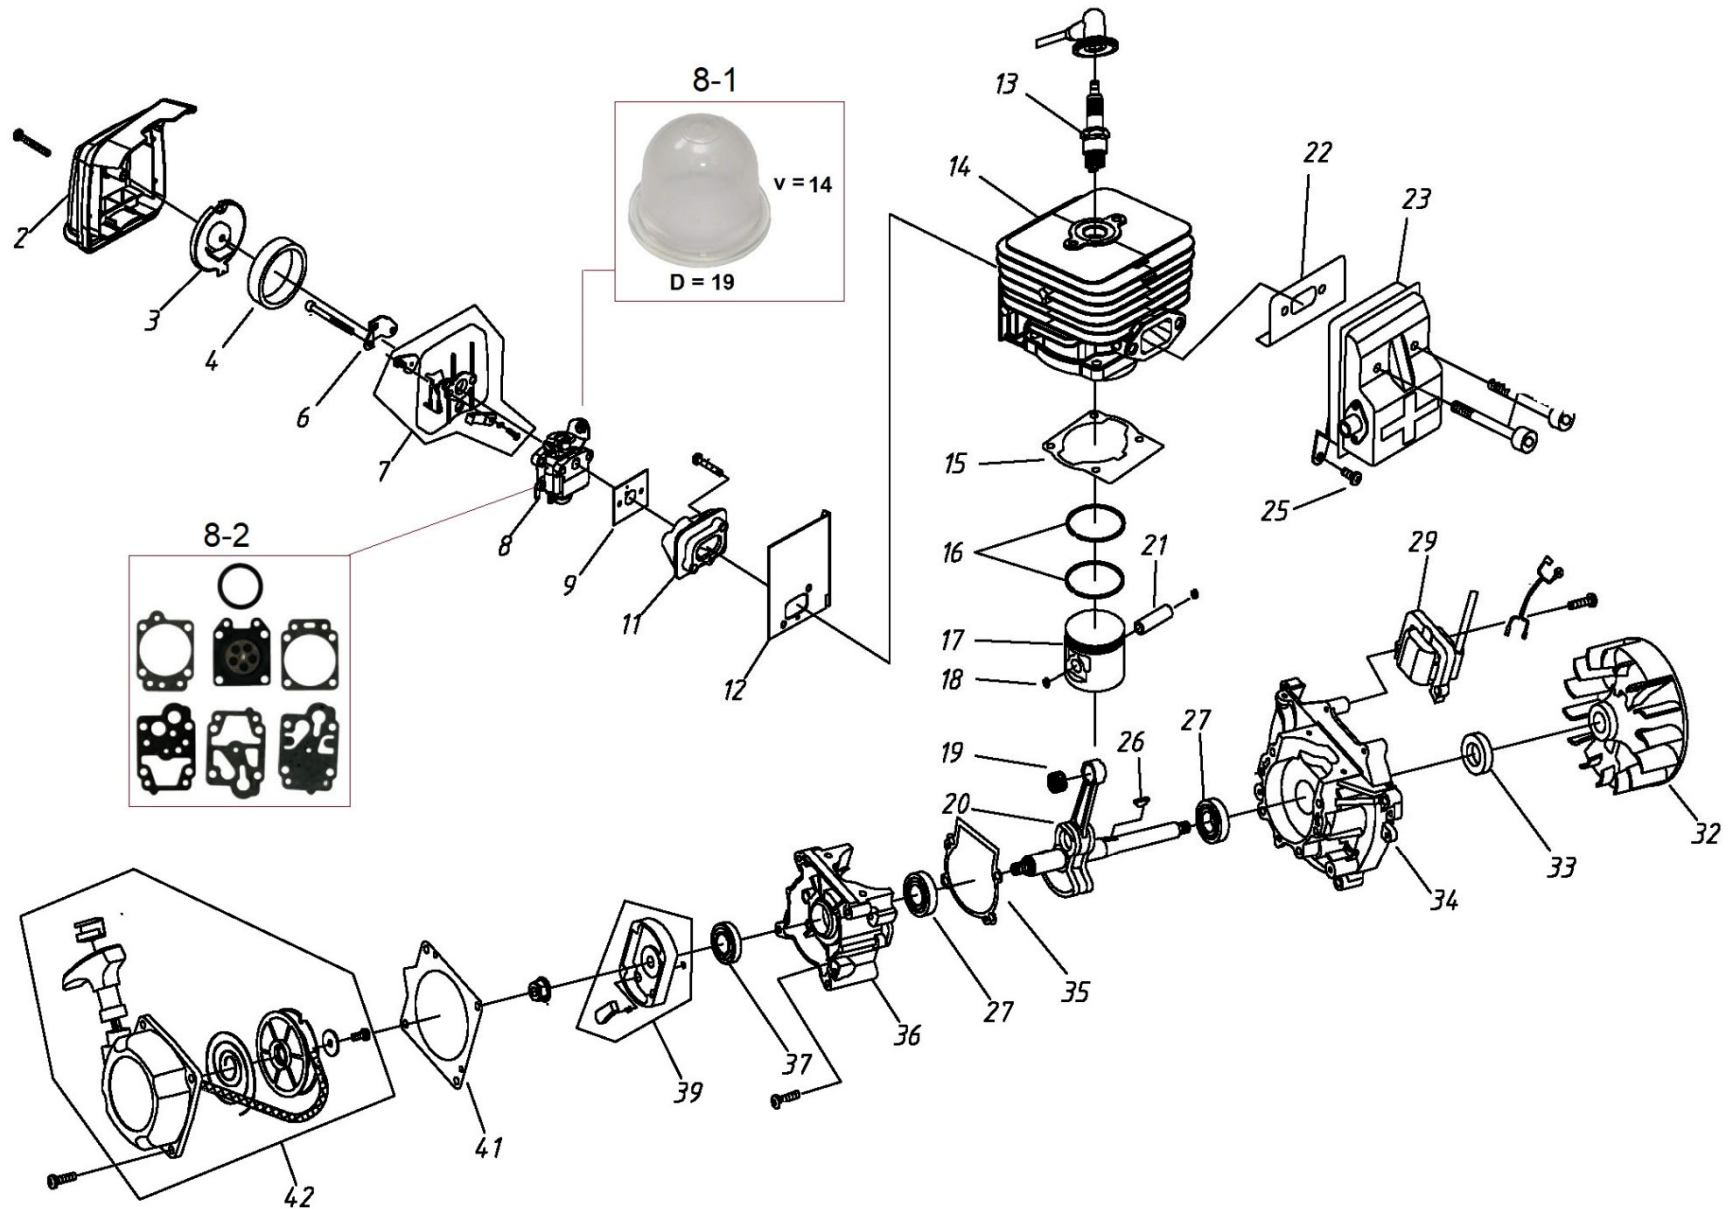

HECHT[®] 943

made for garden

HECHT® 943

made for garden

Position	Part number	Název	Name
Na tento stroj jsou dostupné již pouze níže vedené díly / Only below listed spare parts are available.			
2	943000002	Podložka zad	Back mat
6	943000006	Palivový filtr	Fuel filter
7	943000007	Palivová hadička	Fuel pipe
8	943000008	Palivová hadička	Fuel pipe
9	943000009	Průchodka hadiček	Fuel pipe grommet
10	924601070	Zátka palivové nádrže	Fuel tank cap
13	943000013	Pružina	Spring
28	943000028	Pouzdro	Bushing
40	943000040	Pružina páčky plynu	Trigger spring
49	943000049	Držák madla	Handle seat
56	943000056	Objímka	Sleeve

HECHT[®] 943

made for garden

HECHT[®] 943

made for garden

Position	Part number	Název	Name
3	1E40F-5A.1-2	Krytka vzduchového filtru	Filter inside cover
4	1E34F.1-1	Vzduchový filtr	Air filter
6	1E40F-5A.1.2	Držák klapky sytiče	Carburtor flap holder
7	943001007	Příruba vzduchového filtru	Air filter base
8	152011037	Karburátor	Carburetor
8-1	188-12	Balonek primeru	Primer bulb
8-2	A431003	Membránová sada karburátoru	Diaphragm set
9	1E40F-5A-1	Těsnění karburátoru	Carburetor gasket
11	1E40F-5A.2	Příruba karburátoru	Carburetor intake flange
12	943001012	Těsnění příruby karburátoru	Intake flange gasket
13	A958P	Svíčka zapalování	Spark plug
15	1E40F-5-6	Těsnění válce	Cylinder gasket
16	943001016	Pístní kroužek	Piston ring
17	343001038	Píst	Piston
18	1E40F-03.02.01	Pojistka pístního čepu	Piston pin clip
20	943001020	Kliková hřídel	Crankshaft
21	146001052	Pístní čep	Piston pin
26	142011011	Woodruffovo pero	Woodruff key
27	142102	Ložisko	Bearing
29	943001029	Cívka zapalování	Ignition
33	152001047	Gufero	Oil seal
35	1E40F-5.8-4	Těsnění klikové skříně	Crankcase gasket
37	939M017	Gufero	Oil seal
39	152001015	Miska startéru	Starter idle pulley
41	1E40F-5-10	Těsnění startéru	Starter gasket
42	152BTS-M01	Startér mechanický	Recoil starter