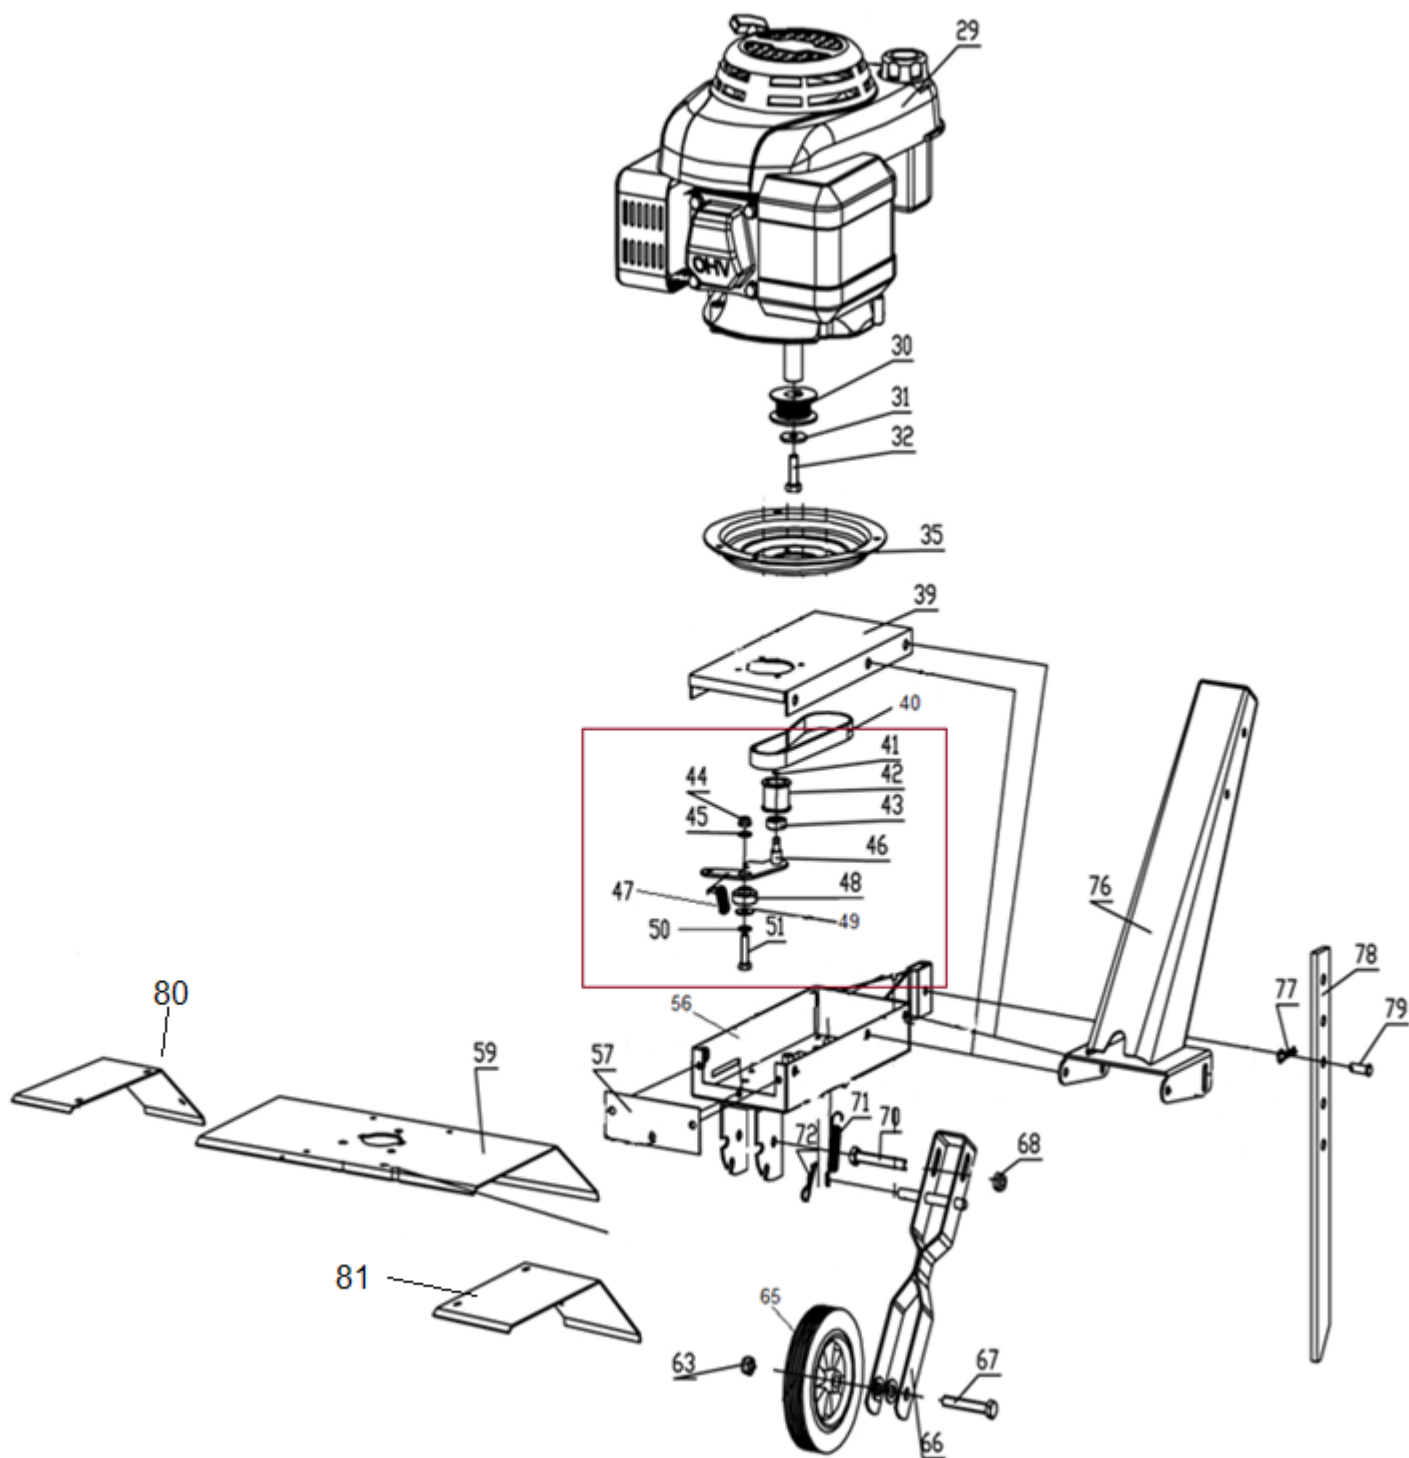

Position	Part number	Název	Name
0	746010000	Převodovka	Gearbox
5	746010005	Gufero	Oil seal
9	746010009	Těsnění převodovky	Gearbox gasket
10	140104	Ložisko	Bearing
12	130117	Pojistný kroužek	Circlip
13	746010013	Výstupní hřídel	Output shaft
14	746010014	Luželíkové ložisko	Bearing
15	746010015	Ozubené kolo	Gearbox gear
16	26809006401	Woodruffovo pero	Woodruff key
19	746010019	Šneková hřídel	Worm vertical shaft
20	746010020	Woodruffovo pero	Woodruff key
21	142204	Ložisko	Bearing
22	746010022	Řemenice	Sheave
25	110109	Matic	Nut

HECHT[®] 746

made for garden

Position	Part number	Název	Name
29	746010029	Motor DV0150	Engine DV0150
30	746010030	Řemenice motoru	Engine sheave
31	120307	Podložka	Wascher
32	100107027	Šroub	Bolt
35	746010035	Lůžko motoru	Engine base
39	746010039	Kryt řemenového převodu	Belt transmission cover
40	746010040	Drážkový řemen	Ribbed belt
47	746010041	Pružina napínáku	Tensioner spring
41-51	746010042	Napínák řemenu kompletní	Belt tensioner assembly
56	746010056	Skříň řemenového převodu	Belt transmission box
57	746010057	Přední kryt skříně	Box front cover
59	746010059	Středový kryt nožů	Middle blade cover
63	110105	Matice	Nut

HECHT[®] 746

made for garden

Position	Part number	Název	Name
80	785000105	Rukojeť	Grip
81	746010081	Pravé madlo	Right handle
82	100103037	Šroub	Bolt
83-86	746010084	Ovládací páka	Clutch Handle assembly
87	110103	Matice	Nut
88	120203	Pružná podložka	Spring washer
90	746010090	Panel řidítek	Handle panel
91	100105027	Šroub	Bolt
92	120205	Podložka	Washer
93	120305	Podložka	Washer
94	746010094	Levé madlo	Left handle
95-98	746010097	Páčka plynu	Throttle lever
100	746010100	Bowden plynu	Throttle cable
101	746010101	Bowden napínání řemenu	Tensioner cable

Position	Part number	Název	Name
117	7100-614	Čep	Pin
118	785000205	Závlačka	Cotter pin
125	746010125	Pravý nůž vnitřní	Right inner blade
	746010126	Levý nůž vnitřní	Left inner blade
130	746010130	Pravý nůž vnější	Right outer blade
	746010131	Levý nůž vnější	Left outer blade