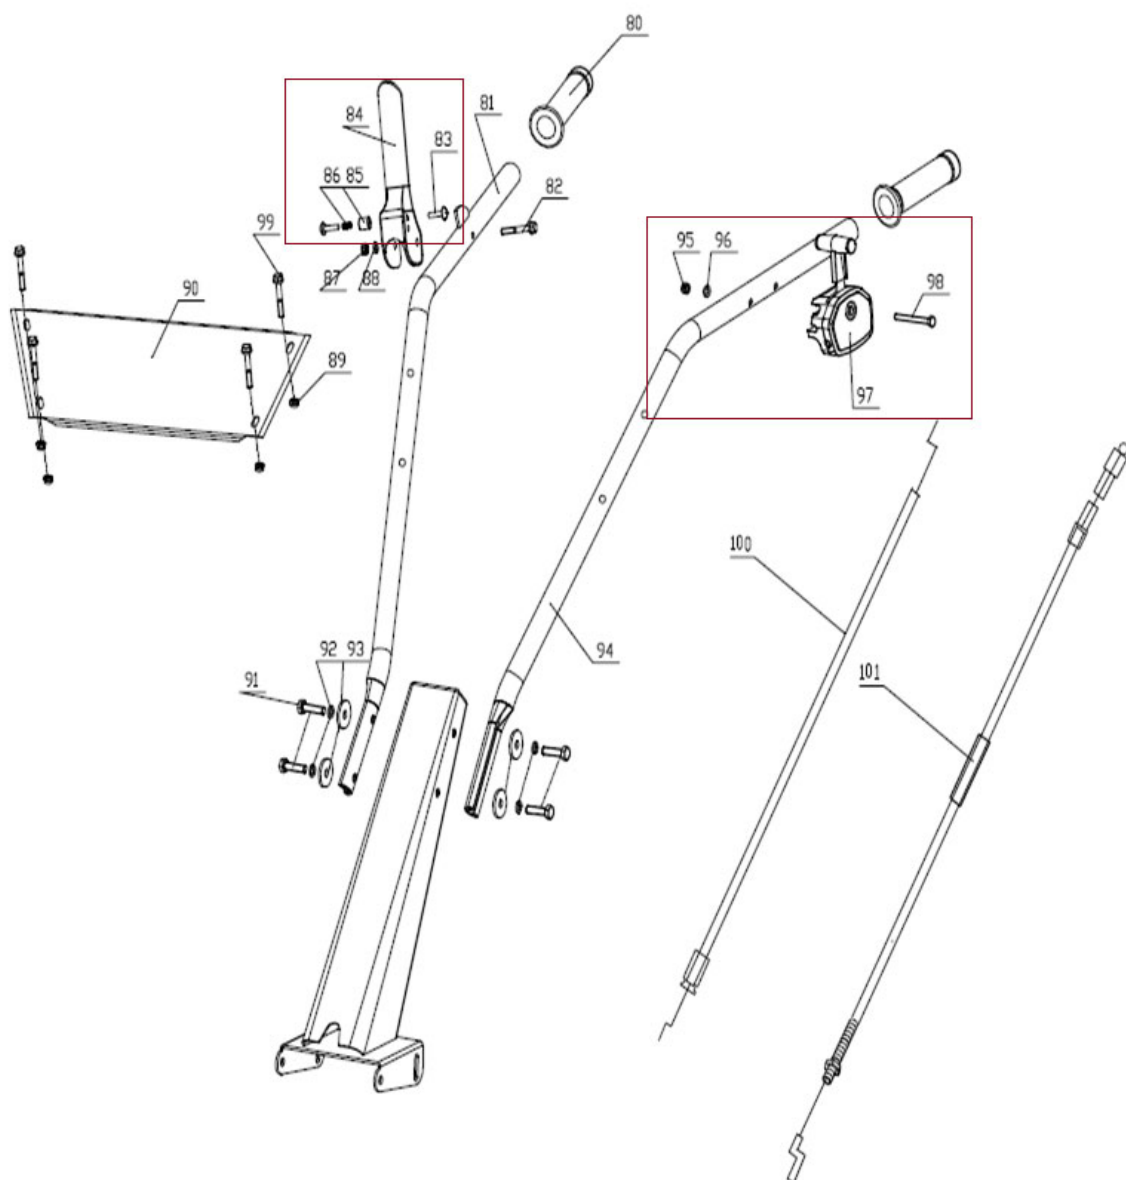

Position	Part number	Název	Name
0	746010000	Převodovka	Gearbox
5	746010005	Gufero	Oil seal
9	746010009	Těsnění převodovky	Gearbox gasket
10	140104	Ložisko	Bearing
12	130117	Pojistný kroužek	Circlip
13	746010013	Výstupní hřídel	Output shaft
14	746010014	Luželíkové ložisko	Bearing
15	746010015	Ozubené kolo	Gearbox gear
16	26809006401	Woodruffovo pero	Woodruff key
19	746010019	Šneková hřídel	Worm vertical shaft
20	746010020	Woodruffovo pero	Woodruff key
21	142204	Ložisko	Bearing
22	746010022	Řemenice	Sheave
25	110109	Matic	Nut

HECHT[®] 746

made for garden

Position	Part number	Název	Name
29	746010029	Motor DV0150	Engine DV0150
30	746010030	Řemenice motoru	Engine sheave
31	120307	Podložka	Wascher
32	100107027	Šroub	Bolt
35	746010035	Lůžko motoru	Engine base
39	746010039	Kryt řemenového převodu	Belt transmission cover
40	746010040	Drážkový řemen	Ribbed belt
47	746010041	Pružina napínáku	Tensioner spring
41-51	746010042	Napínák řemenu kompletní	Belt tensioner assembly
56	746010056	Skříň řemenového převodu	Belt transmission box
57	746010057	Přední kryt skříně	Box front cover
59	746010059	Středový kryt nožů	Middle blade cover
63	110105	Matice	Nut

HECHT[®] 746

made for garden

Position	Part number	Název	Name
80	785000105	Rukojeť	Grip
81	746010081	Pravé madlo	Right handle
82	100103037	Šroub	Bolt
83-86	746010084	Ovládací páka	Clutch Handle assembly
87	110103	Matice	Nut
88	120203	Pružná podložka	Spring washer
90	746010090	Panel řidítek	Handle panel
91	100105027	Šroub	Bolt
92	120205	Podložka	Washer
93	120305	Podložka	Washer
94	746010094	Levé madlo	Left handle
95-98	746010097	Páčka plynu	Throttle lever
100	746010100	Bowden plynu	Throttle cable
101	746010101	Bowden napínání řemenu	Tensioner cable

Position	Part number	Název	Name
117	7100-614	Čep	Pin
118	785000205	Závlačka	Cotter pin
125	746010125	Pravý nůž vnitřní	Right inner blade
	746010126	Levý nůž vnitřní	Left inner blade
130	746010130	Pravý nůž vnější	Right outer blade
	746010131	Levý nůž vnější	Left outer blade