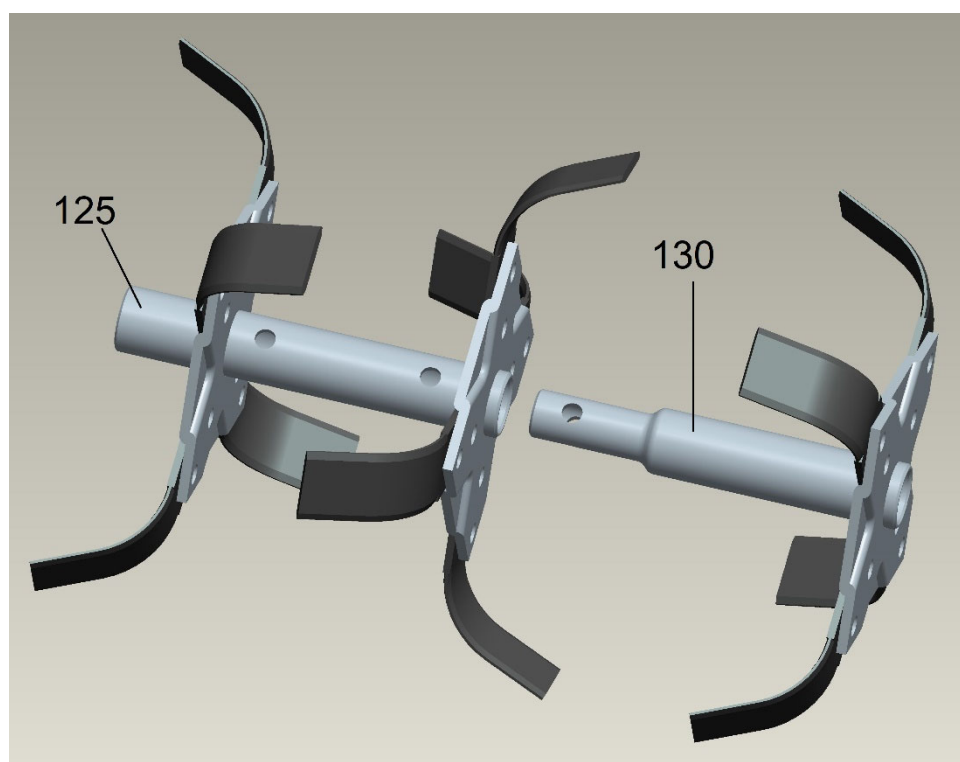

Position	Part number	Název	Name
0	746010000	Převodovka	Gearbox
5	746010005	Gufero	Oil seal
9	746010009	Těsnění převodovky	Gearbox gasket
10	140104	Ložisko	Bearing
12	130117	Pojistný kroužek	Circlip
13	746010013	Výstupní hřídel	Output shaft
14	746010014	Luželíkové ložisko	Bearing
15	746010015	Ozubené kolo	Gearbox gear
16	26809006401	Woodruffovo pero	Woodruff key
19	746010019	Šneková hřídel	Worm vertical shaft
20	746010020	Woodruffovo pero	Woodruff key
21	142204	Ložisko	Bearing
22	746010022	Řemenice	Sheave
25	110109	Matic	Nut

HECHT[®] 746

made for garden

Position	Part number	Název	Name
65	746010065	Kolo	Wheel
66	746010066	Držák kola	Wheel bracket
67	100105052	Šroub	Bolt
68	110107	Maticice	Nut
70	100107052	Šroub	Bolt
71	746010071	Pružina	Spring
72	785000205	Závlačka	Cotter pin
76	746010076	Stojan řídítek	Handle support
77	785000205	Závlačka	Cotter pin
78	746010078	Radlička	Stand
79	746010079	Čep	Pin
80	746010140	Pravý kryt nožů	Right blade cover
81	746010141	Levý kryt nožů	Left blade cover

HECHT[®] 746

made for garden

Position	Part number	Název	Name
80	785000105	Rukojeť	Grip
81	746010081	Pravé madlo	Right handle
82	100103037	Šroub	Bolt
83-86	746010084	Ovládací páka	Clutch Handle assembly
87	110103	Matice	Nut
88	120203	Pružná podložka	Spring washer
90	746010090	Panel řidítek	Handle panel
91	100105027	Šroub	Bolt
92	120205	Podložka	Washer
93	120305	Podložka	Washer
94	746010094	Levé madlo	Left handle
95-98	746010097	Páčka plynu	Throttle lever
100	746010100	Bowden plynu	Throttle cable
101	746010101	Bowden napínání řemenu	Tensioner cable

Position	Part number	Název	Name
117	7100-614	Čep	Pin
118	785000205	Závlačka	Cotter pin
125	746010125	Pravý nůž vnitřní	Right inner blade
	746010126	Levý nůž vnitřní	Left inner blade
130	746010130	Pravý nůž vnější	Right outer blade
	746010131	Levý nůž vnější	Left outer blade