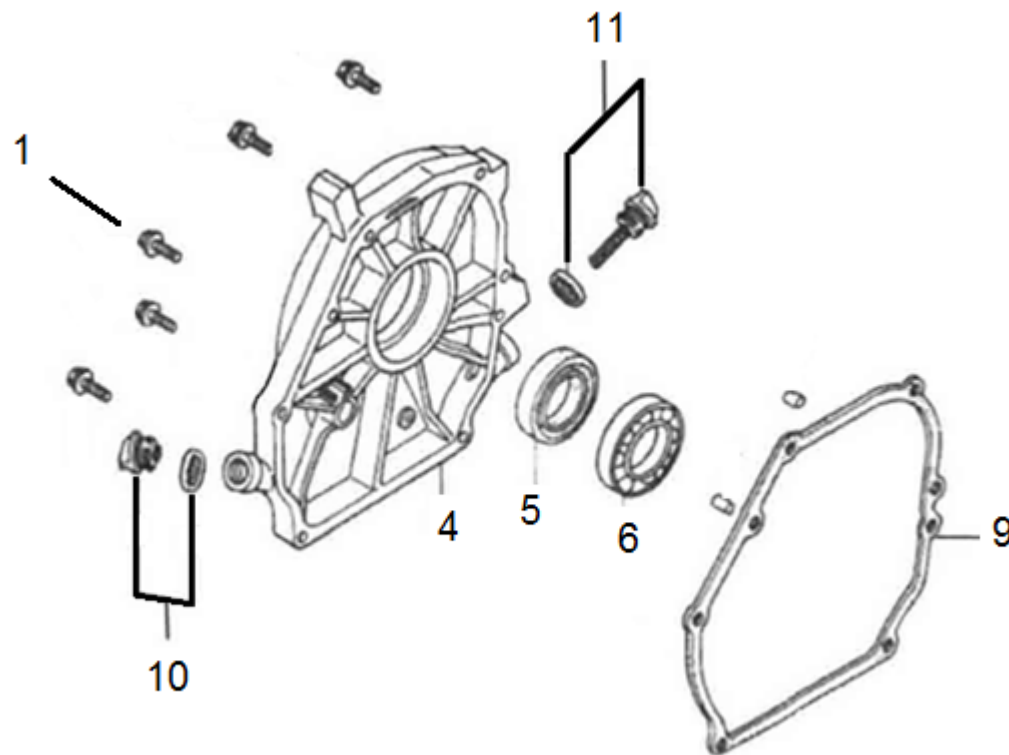

# HECHT<sup>®</sup> 3635

made for garden

Position	Part number	Název	Name
1	363510001	Víko čerpadla	Pump base board
4	363510004	Klínek	Flat key
5	363510005	Oběžné kolo	Impeller
7	363510007	Difusor	Diffuser
8	363510008	O kroužek	O ring
9	363510009	Příruba čerpadla	Pump housing
10	363510010	Těsnění výstupní příruby	Output flange gasket
11	363510011	Výstupní příruba	Output flange
12	363520022	Těsnění vstupní příruby	Input flange gasket
13	363520023	Vstupní příruba	Input flange
14	363520024	Těsnění	Gasket
16	363520026	Adaptér hadice	Hose connector
17	363520025	Převlečná matice	Hose coupling nut
18	363520027	Stahovací objímka	Sleeve clamp
19	363520028	Sací koš	Suction strainer
20	363510020	Zátka	Plug
21	Nedostupné	Rám	Frame
22	363520100	Silenblok	Rubber foot
25	363520017	Mechanické těsnění	Mechanical seal

Position	Part number	Název	Name
1	Nedostupné	Hlava válce	Cylinder head
5	101200-129	Ventilové víko	Cylinder head cover
6	101002-129	Těsnění ventilového víka	Cylinder head cover gasket
7	Nedostupné	Hadička odvětrávání	Breathing tube
8	A969P	Svíčka zapalování	Spark plug
9	101003-129	Těsnění hlavy válce	Cylinder head gasket
10	113001-129	Těsnění výfuku	Muffler gasket
12	100203011	Šroub	Bolt
13	100205052	Šroub	Bolt
14	Nedostupné	Svorník	Stud bolt
15	Nedostupné	Svorník	Stud bolt
16	101155-129	Sedlo sacího ventilu	Intake valve seat
17	101156-129	Sedlo výfukového ventilu	Exhaust valve seat

Position	Part number	Název	Name
1	Nedostupné	Kliková skříň	Crankcase
2	102200-129	Olejevý spínač	Oil level switch
8	Nedostupné	Ovládací táhlo regulátoru	Governor control rod
9	Nedostupné	Vypouštěcí šroub	Oil drain bolt
13	142105	Ložisko	Bearing
14	081118-100	Gufero	Oil seal
21	115200-129	Regulátor otáček	Governor assembly
22	281890001-0001	Olejové čidlo	Oil sensor