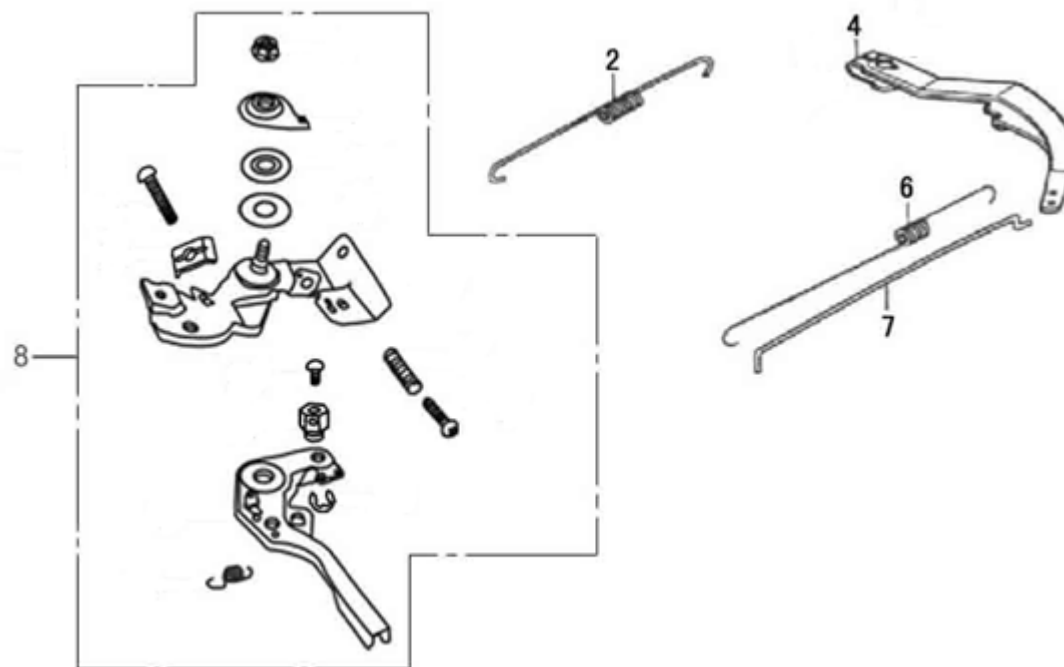

Position	Part number	Název	Name
1	106354-129	Matice	Nut
2	106353-129	Seřizovací matice ventilu	Valve adjusting nut
3	106351-129	Vahadlo ventilu	Valve rocker
4	106352-129	Seřizovací šroub ventilu	Valve adjusting bolt
5	106200-129	Vodící deska ventilu	Valve guide board
8	Nedostupné	Zdvihací tyčka ventilu	Valve push rod
9	Nedostupné	Zdvihátko	Valve tappet
10	Nedostupné	Krytka ventilu	Valve rotator
11	Nedostupné	Podložka pružiny ventilu	Valve spring washer
12	Nedostupné	Pružina ventilu	Valve spring
13	106007-129	Těsnění ventilu	Valve seal
14	106100-129	Vačková hřídel	Camshaft
24	106004-129	Výfukový ventil	Exhaust valve
25	106003-129	Sací ventil	Intake valve

Position	Part number	Název	Name
1	250001011	Startér kompletní	Starter assembly
14	Nedostupné	Kryt ventilátoru	Fan cover
15	72380-KB01-0000	Vypínač motoru	Engine stop switch

Position	Part number	Název	Name
1	109100-129	Karburátor	Carburetor
31	112001-129	Těsnění vzduchového filtru	Air filter gasket
32	785001019	Těsnění karburátoru	Carburetor gasket
33	109002-129	Příruba karburátoru	Carburetor insulator
34	109001-129	Těsnění příruby karburátoru	Insulator gasket

Position	Part number	Název	Name
2	Nedostupné	Pružina regulátoru	Governor spring
4	Nedostupné	Páka regulátoru	Governor lever
6	171610002-0001	Pružina táhla	Governor rod spring
7	115001-129	Táhlo plynu	Governor rod
8	Nedostupné	Deska regulátoru	Governor control board