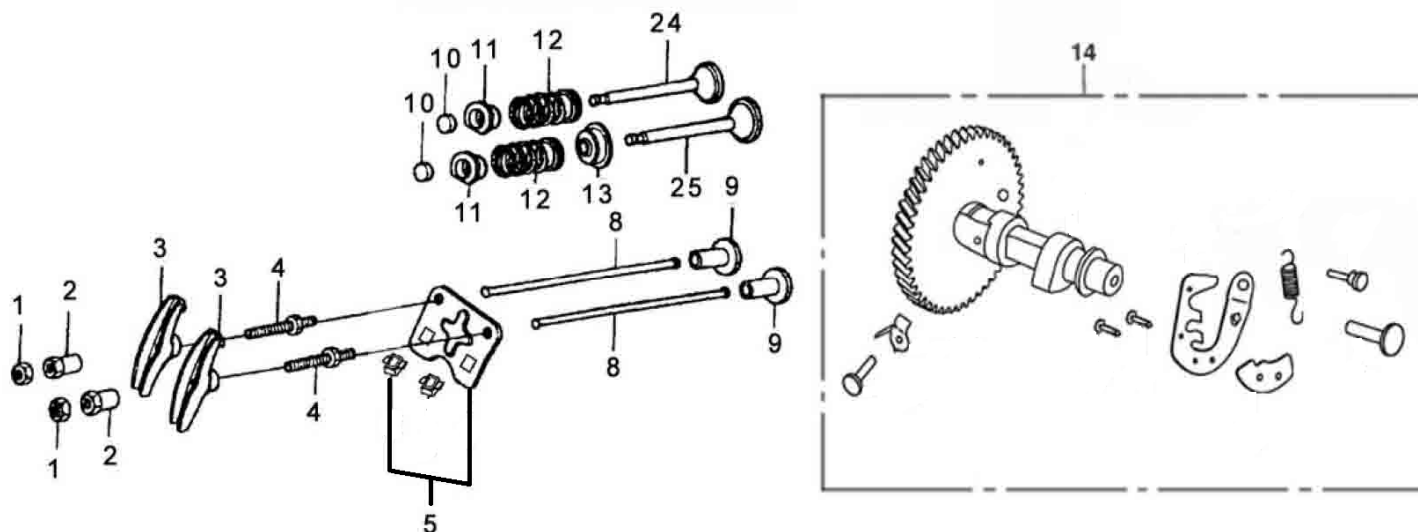

Position	Part number	Název	Name
1	106354-129	Matice	Nut
2	106353-129	Seřizovací matice ventilu	Valve adjusting nut
3	106351-129	Vahadlo ventilu	Valve rocker
4	106352-129	Seřizovací šroub ventilu	Valve adjusting bolt
5	106200-129	Vodící deska ventilu	Valve guide board
8	Nedostupné	Zdvihací tyčka ventilu	Valve push rod
9	Nedostupné	Zdvihátko	Valve tappet
10	Nedostupné	Krytka ventilu	Valve rotator
11	Nedostupné	Podložka pružiny ventilu	Valve spring washer
12	Nedostupné	Pružina ventilu	Valve spring
13	106007-129	Těsnění ventilu	Valve seal
14	106100-129	Vačková hřídel	Camshaft
24	106004-129	Výfukový ventil	Exhaust valve
25	106003-129	Sací ventil	Intake valve