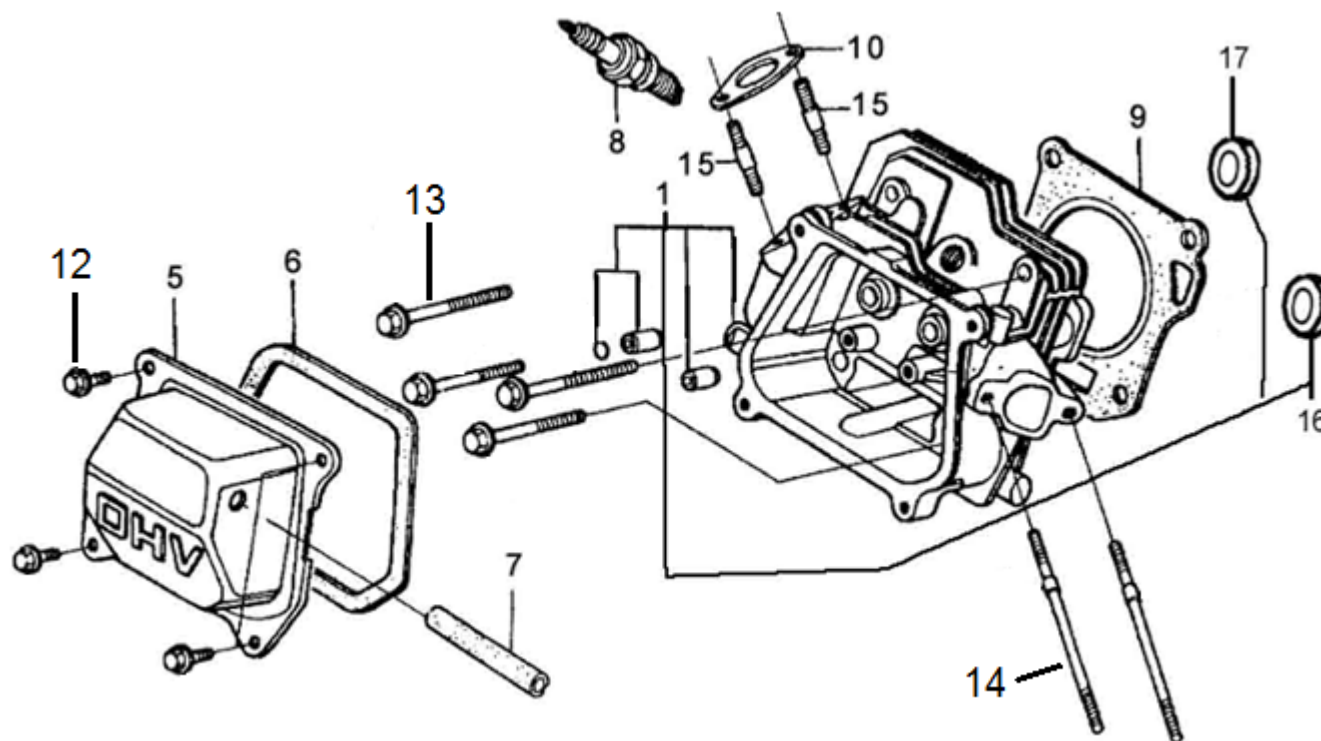

# HECHT<sup>®</sup> 3635

made for garden

Position	Part number	Název	Name
1	363510001	Víko čerpadla	Pump base board
4	363510004	Klínek	Flat key
5	363510005	Oběžné kolo	Impeller
7	363510007	Difusor	Diffuser
8	363510008	O kroužek	O ring
9	363510009	Příruba čerpadla	Pump housing
10	363510010	Těsnění výstupní příruby	Output flange gasket
11	363510011	Výstupní příruba	Output flange
12	363520022	Těsnění vstupní příruby	Input flange gasket
13	363520023	Vstupní příruba	Input flange
14	363520024	Těsnění	Gasket
16	363520026	Adaptér hadice	Hose connector
17	363520025	Převlečná matice	Hose coupling nut
18	363520027	Stahovací objímka	Sleeve clamp
19	363520028	Sací koš	Suction strainer
20	363510020	Zátka	Plug
21	Nedostupné	Rám	Frame
22	363520100	Silenblok	Rubber foot
25	363520017	Mechanické těsnění	Mechanical seal

Position	Part number	Název	Name
1	Nedostupné	Kliková skříň	Crankcase
2	102200-129	Olejevý spínač	Oil level switch
8	Nedostupné	Ovládací táhlo regulátoru	Governor control rod
9	Nedostupné	Vypouštěcí šroub	Oil drain bolt
13	142105	Ložisko	Bearing
14	081118-100	Gufero	Oil seal
21	115200-129	Regulátor otáček	Governor assembly
22	281890001-0001	Olejové čidlo	Oil sensor

Position	Part number	Název	Name
1	105100-129	Pístní kroužky sada	Piston ring set
2	105001-129	Píst	Piston
3	105002-129	Pstní čep	Piston pin
4	105200-129	Ojnice	Connecting rod
5	104100-129	Kliková hřídel	Crankshaft
7	105003-129	Pojistka pístního kroužku	Piston pin clip
17	Nedostupné	Woodruffovo pero	Woodruff key