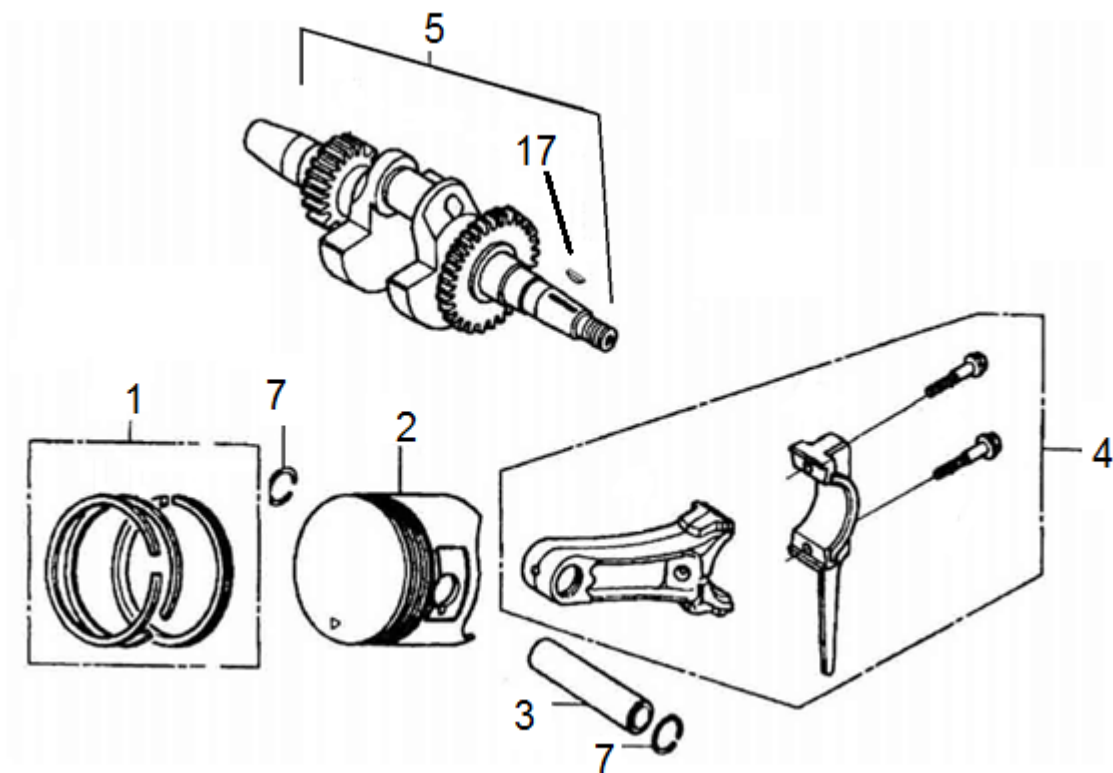

Position	Part number	Název	Name
1	105100-129	Pístní kroužky sada	Piston ring set
2	105001-129	Píst	Piston
3	105002-129	Pstní čep	Piston pin
4	105200-129	Ojnice	Connecting rod
5	104100-129	Kliková hřídel	Crankshaft
7	105003-129	Pojistka pístního kroužku	Piston pin clip
17	Nedostupné	Woodruffovo pero	Woodruff key