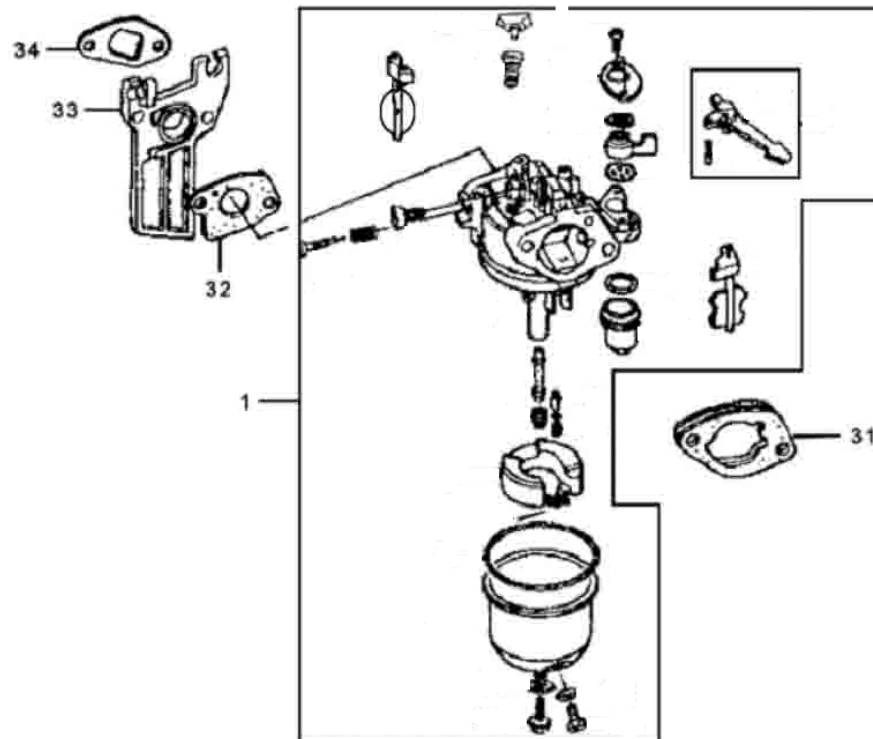

Position	Part number	Název	Name
1	109100-129	Karburátor	Carburetor
31	112001-129	Těsnění vzduchového filtru	Air filter gasket
32	785001019	Těsnění karburátoru	Carburetor gasket
33	109002-129	Příruba karburátoru	Carburetor insulator
34	109001-129	Těsnění příruby karburátoru	Insulator gasket