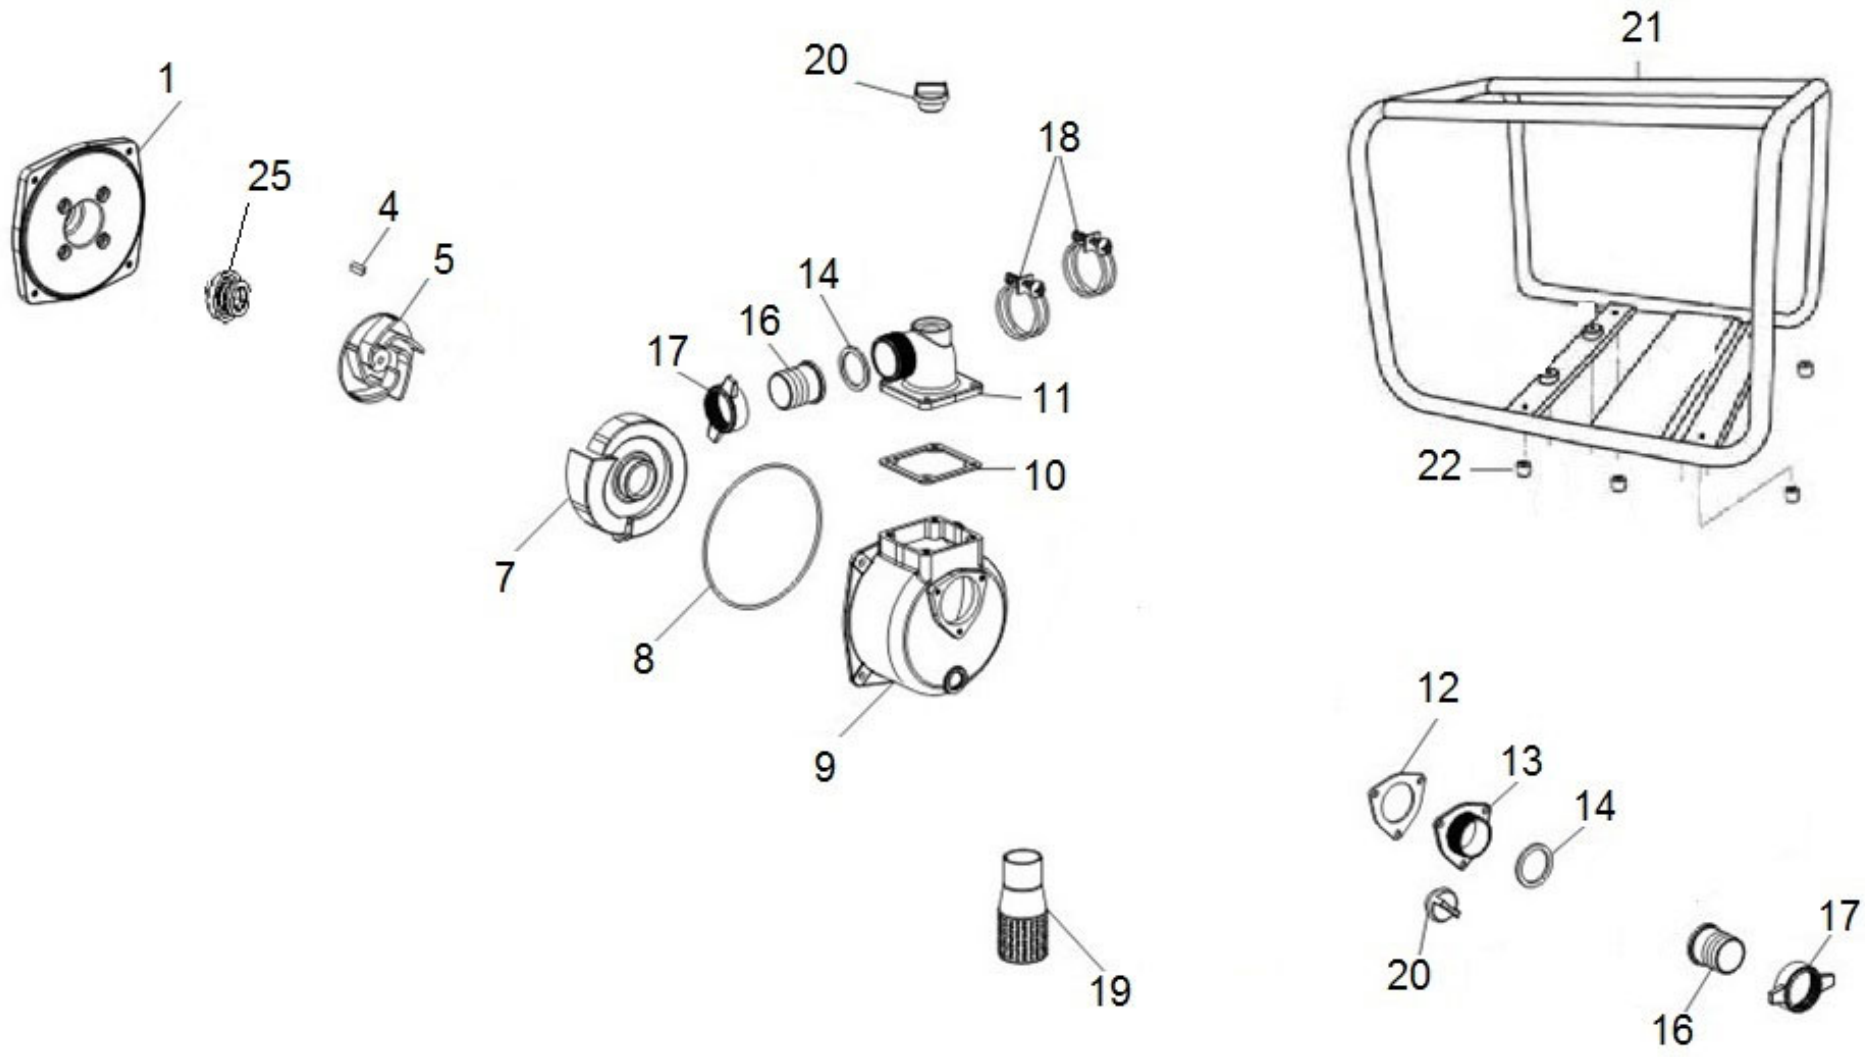

# HECHT<sup>®</sup> 3635

made for garden

Position	Part number	Název	Name
1	363510001	Víko čerpadla	Pump base board
4	363510004	Klínek	Flat key
5	363510005	Oběžné kolo	Impeller
7	363510007	Difusor	Diffuser
8	363510008	O kroužek	O ring
9	363510009	Příruba čerpadla	Pump housing
10	363510010	Těsnění výstupní příruby	Output flange gasket
11	363510011	Výstupní příruba	Output flange
12	363520022	Těsnění vstupní příruby	Input flange gasket
13	363520023	Vstupní příruba	Input flange
14	363520024	Těsnění	Gasket
16	363520026	Adaptér hadice	Hose connector
17	363520025	Převlečná matice	Hose coupling nut
18	363520027	Stahovací objímka	Sleeve clamp
19	363520028	Sací koš	Suction strainer
20	363510020	Zátka	Plug
21	Nedostupné	Rám	Frame
22	363520100	Silenblok	Rubber foot
25	363520017	Mechanické těsnění	Mechanical seal

Position	Part number	Název	Name
1	Nedostupné	Kliková skříň	Crankcase
2	102200-129	Olejevý spínač	Oil level switch
8	Nedostupné	Ovládací táhlo regulátoru	Governor control rod
9	Nedostupné	Vypouštěcí šroub	Oil drain bolt
13	142105	Ložisko	Bearing
14	081118-100	Gufero	Oil seal
21	115200-129	Regulátor otáček	Governor assembly
22	281890001-0001	Olejové čidlo	Oil sensor

Position	Part number	Název	Name
1	100205029	Šroub	Bolt
4	Nedostupné	Víko klikové skříně	Crankcase cover
5	081118-100	Gufero	Oil seal
6	142105	Ložisko	Bearing
9	103002-129	Těsnění klikové skříně	Crankcase gasket
10	103200-129	Olejová zátka	Oil cap
11	14301-KB01-0000	Olejová měrka	Oil dipstick

Position	Part number	Název	Name
1	105100-129	Pístní kroužky sada	Piston ring set
2	105001-129	Píst	Piston
3	105002-129	Pstní čep	Piston pin
4	105200-129	Ojnice	Connecting rod
5	104100-129	Kliková hřídel	Crankshaft
7	105003-129	Pojistka pístního kroužku	Piston pin clip
17	Nedostupné	Woodruffovo pero	Woodruff key