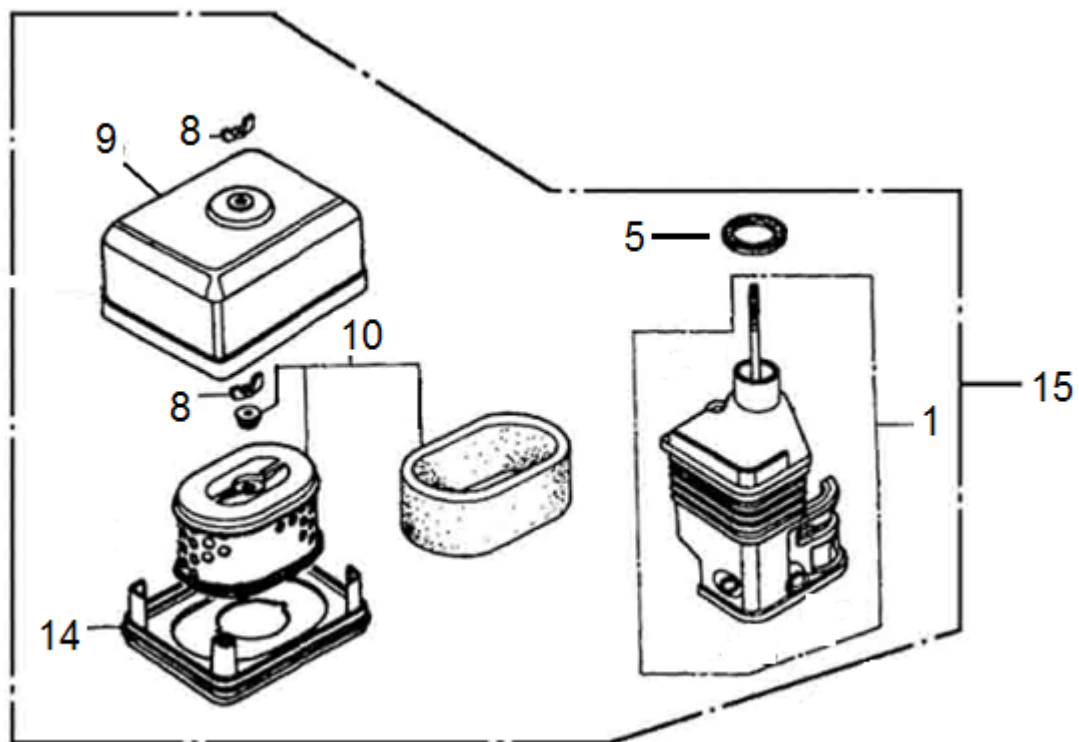

Position	Part number	Název	Name
1	112154-129	Spodní příruba vzduchového filtru	Air filter elbow base
5	380840437-0001	Těsnění	Gasket
8	380440002-0001	Křídlová matice	Filter cover nut
9	112151-101	Kryt vzduchového filtru	Air filter cover
10	30-404	Vzduchový filtr	Air filter element
14	Nedostupné	Příruba vzduchového filtru	Air filter base
15	180020669-0001	Vzduchový filtr kompletní	Air filter assembly