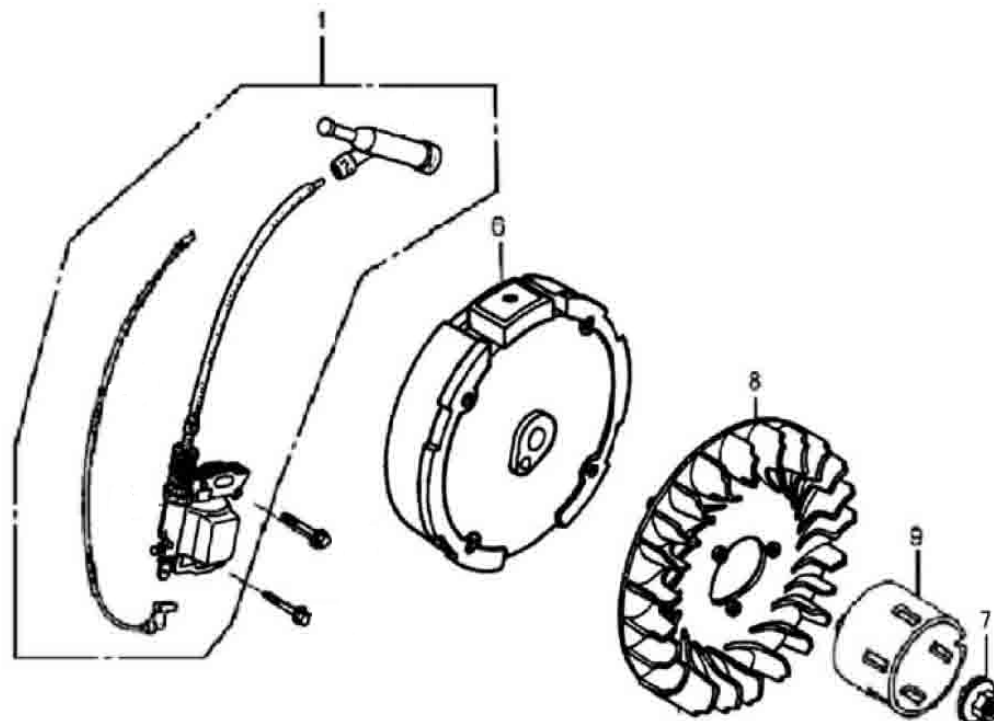

Position	Part number	Název	Name
1	111100-129	Cívka zapalování	Ignition coil
6	620801055	Setrvačnick	Flywheel
7	746001066	Matice	Nut
8	110001-129	Ventilátor	Fan
9	193590005-0001	Miska startéru	Starter idle pulley