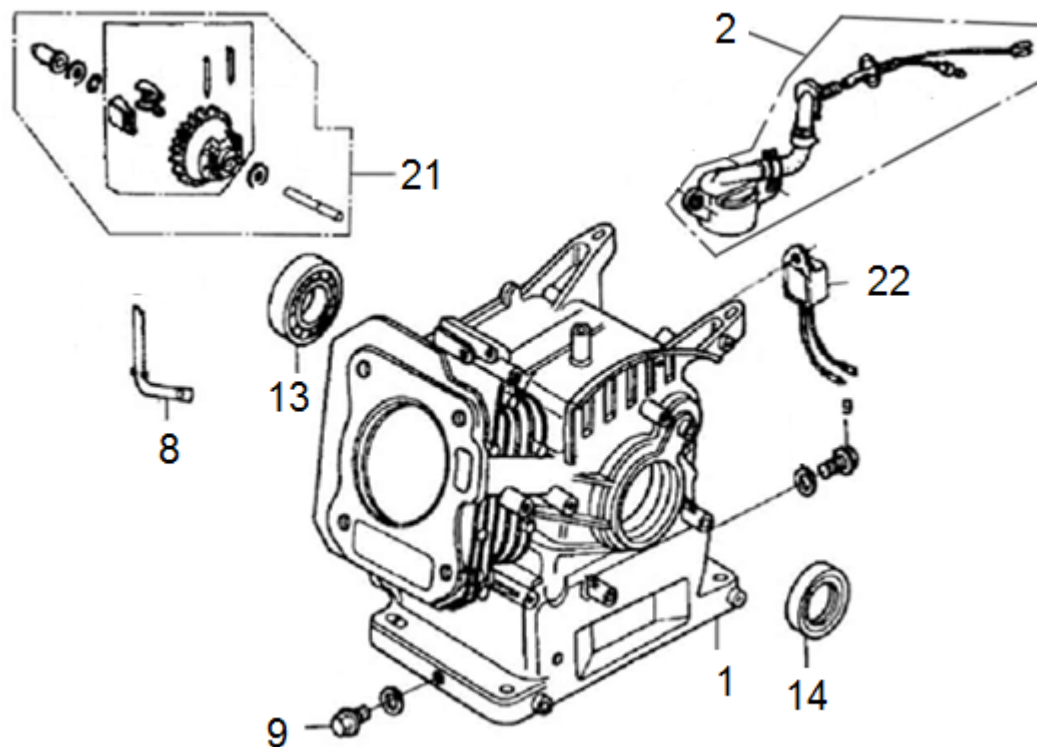

# HECHT<sup>®</sup> 3635

made for garden

Position	Part number	Název	Name
1	363510001	Víko čerpadla	Pump base board
4	363510004	Klínek	Flat key
5	363510005	Oběžné kolo	Impeller
7	363510007	Difusor	Diffuser
8	363510008	O kroužek	O ring
9	363510009	Příruba čerpadla	Pump housing
10	363510010	Těsnění výstupní příruby	Output flange gasket
11	363510011	Výstupní příruba	Output flange
12	363520022	Těsnění vstupní příruby	Input flange gasket
13	363520023	Vstupní příruba	Input flange
14	363520024	Těsnění	Gasket
16	363520026	Adaptér hadice	Hose connector
17	363520025	Převlečná matice	Hose coupling nut
18	363520027	Stahovací objímka	Sleeve clamp
19	363520028	Sací koš	Suction strainer
20	363510020	Zátka	Plug
21	Nedostupné	Rám	Frame
22	363520100	Silenblok	Rubber foot
25	363520017	Mechanické těsnění	Mechanical seal

Position	Part number	Název	Name
1	Nedostupné	Hlava válce	Cylinder head
5	101200-129	Ventilové víko	Cylinder head cover
6	101002-129	Těsnění ventilového víka	Cylinder head cover gasket
7	Nedostupné	Hadička odvětrávání	Breathing tube
8	A969P	Svíčka zapalování	Spark plug
9	101003-129	Těsnění hlavy válce	Cylinder head gasket
10	113001-129	Těsnění výfuku	Muffler gasket
12	100203011	Šroub	Bolt
13	100205052	Šroub	Bolt
14	Nedostupné	Svorník	Stud bolt
15	Nedostupné	Svorník	Stud bolt
16	101155-129	Sedlo sacího ventilu	Intake valve seat
17	101156-129	Sedlo výfukového ventilu	Exhaust valve seat

Position	Part number	Název	Name
1	Nedostupné	Kliková skříň	Crankcase
2	102200-129	Olejevý spínač	Oil level switch
8	Nedostupné	Ovládací táhlo regulátoru	Governor control rod
9	Nedostupné	Vypouštěcí šroub	Oil drain bolt
13	142105	Ložisko	Bearing
14	081118-100	Gufero	Oil seal
21	115200-129	Regulátor otáček	Governor assembly
22	281890001-0001	Olejové čidlo	Oil sensor