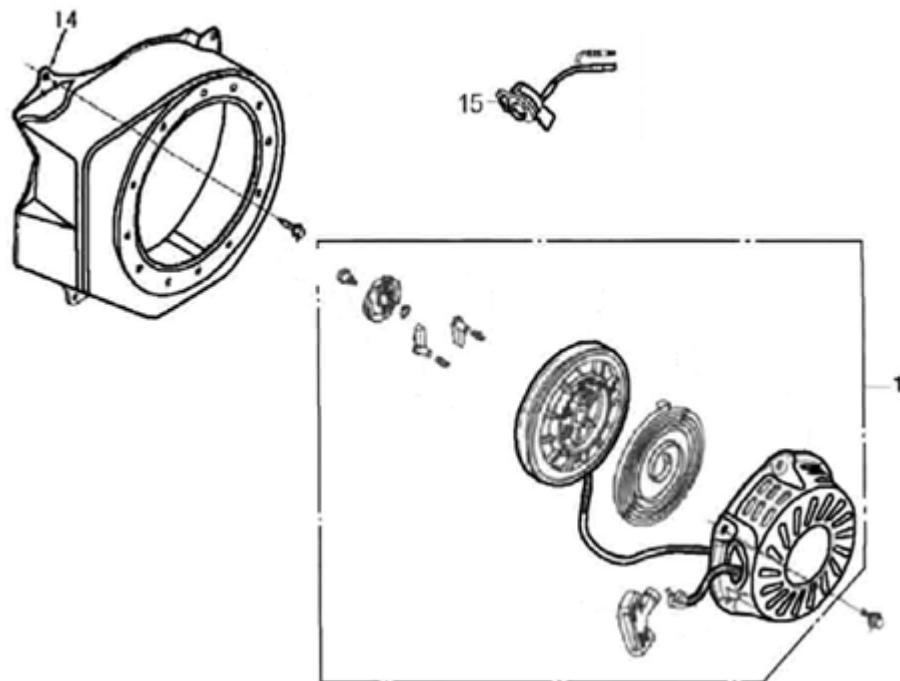

Position	Part number	Název	Name
1	Nedostupné	Kliková skříň	Crankcase
2	102200-129	Olejevý spínač	Oil level switch
8	Nedostupné	Ovládací táhlo regulátoru	Governor control rod
9	Nedostupné	Vypouštěcí šroub	Oil drain bolt
13	142105	Ložisko	Bearing
14	081118-100	Gufero	Oil seal
21	115200-129	Regulátor otáček	Governor assembly
22	281890001-0001	Olejové čidlo	Oil sensor

Position	Part number	Název	Name
1	105100-129	Pístní kroužky sada	Piston ring set
2	105001-129	Píst	Piston
3	105002-129	Pstní čep	Piston pin
4	105200-129	Ojnice	Connecting rod
5	104100-129	Kliková hřídel	Crankshaft
7	105003-129	Pojistka pístního kroužku	Piston pin clip
17	Nedostupné	Woodruffovo pero	Woodruff key

Position	Part number	Název	Name
1	106354-129	Matice	Nut
2	106353-129	Seřizovací matice ventilu	Valve adjusting nut
3	106351-129	Vahadlo ventilu	Valve rocker
4	106352-129	Seřizovací šroub ventilu	Valve adjusting bolt
5	106200-129	Vodící deska ventilu	Valve guide board
8	Nedostupné	Zdvihací tyčka ventilu	Valve push rod
9	Nedostupné	Zdvihátko	Valve tappet
10	Nedostupné	Krytka ventilu	Valve rotator
11	Nedostupné	Podložka pružiny ventilu	Valve spring washer
12	Nedostupné	Pružina ventilu	Valve spring
13	106007-129	Těsnění ventilu	Valve seal
14	106100-129	Vačková hřídel	Camshaft
24	106004-129	Výfukový ventil	Exhaust valve
25	106003-129	Sací ventil	Intake valve