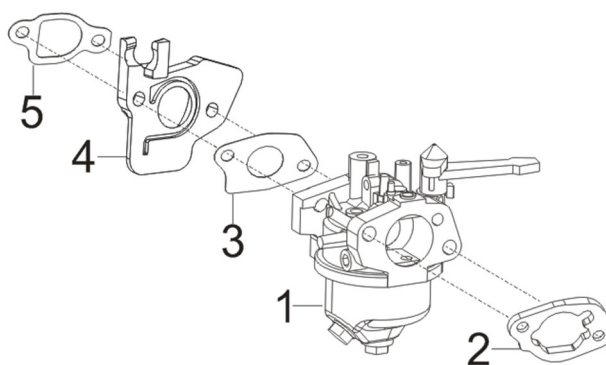

Position	Part number	Název	Name
1	750011056	Karburátor	Carburetor
2	750011057	Těsnění vzduchového filtru	Air filter gasket
3	750011058	Těsnění karburátoru	Carburetor gasket
4	750011059	Příruba karburátoru	Carburetor insulator
5	750011060	Těsnění příruby karburátoru	Insulator gasket