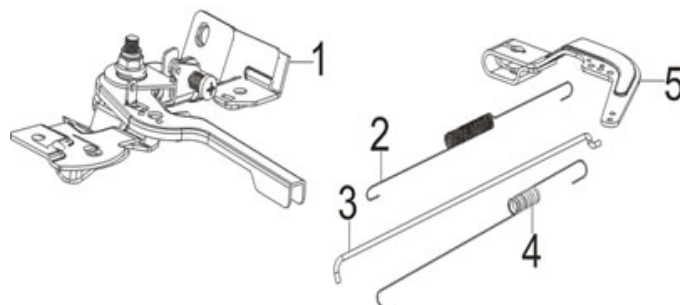

Position	Part number	Název	Name
1	750011038	Vačková hřídel	Camshaft
2	750011039	Ventily (set)	Valve (set)
3			
4			
5			
6			
7	750011044	Zdvíhátko ventilu (set)	Valve tappet (set)
8			
9	750011021	Vahadlo ventilu (set)	Valve rocker (set)
10			
11			
12			

Position	Part number	Název	Name
1	363521071	Deska regulace otáček	Governor board
2	750011068	Vratná pružina	Return spring
3	750011069	Táhlo regulace otáček	Governor rod
4	750011070	Pružina táhla regulace	Governor rod spring
5	797001084	Páka regulátoru	Governor lever