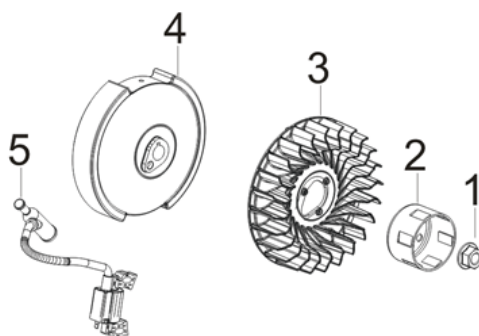

Position	Part number	Název	Name
1	746001066	Matice	Nut
2	750011062	Miska startéru	Starter idle pulley
3	750011063	Ventilátor	Fan
4	363521068	Setrvačnick	Flywheel
5	363521069	Cívka zapalování	Ignition coil