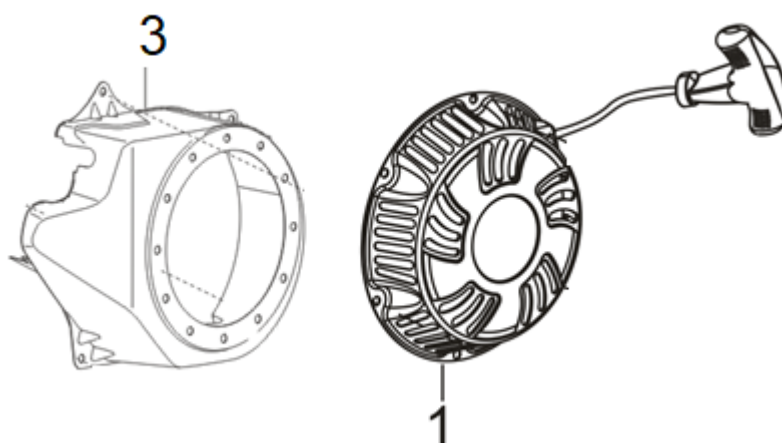

Position	Part number	Název	Name
7	363520100	Silenblok	Rubber shock absorber
9	363520102	Panel	Panel
10	363520103	Spínač	Switch
12	363520105	Rám	Frame

Position	Part number	Název	Name
1	Pouze celý motor	Klíková skříň	Crankcase
2	785001014	Vypouštěcí šroub	Oil drain bolt
3	785001015	Washer	Podložka
4	081118-100	Gufero	Oil seal
5	142105	Ložisko	Bearing
6	797001016	Regulátor otáček	Governor gear
7	750011007	Ovládací táhlo regulátoru	Governor control rod
8	750011008	Podložka	Washer
9	750011009	Závlačka	Cotter pin
10	750011092	Olejový spínač	Oil level switch
11	750011090	Olejový sensor	Oil sensor

Position	Part number	Název	Name
1	750011010	Víko motoru	Crankcase cover
2	142105	Ložisko	Bearing
3	081118-100	Gufero	Oil seal
6	710003005	Olejová měrka	Oil dipstick
7	710003006	Olejová zátka	Oil plug

Position	Part number	Název	Name
1	750011016	Hlava válce	Cylinder head
2	750011017	Ventilové víko	Cylinder head cover
3	750011018	Těsnění ventilového víka	Cylinder head cover gasket
5	750011020	Hadička odvodu	Breathing tube
8	A969P	Svíčka zapalování	Spark plug
11	363521029	Svorník karburátoru	Carburetor stud bolt
12	797001010	Svorník výfuku	Muffler stud bolt
13	750011028	Těsnění hlavy válce	Cylinder head gasket

Position	Part number	Název	Name
1	363521033	Kliková hřídel	Crankshaft
2			
3	750011032	Podložka	Washer

Position	Part number	Název	Name
1	750011035	Píst kompletní	Piston assembly
2			
3			
4			
5	750011037	Ojnice	Connecting rod

Position	Part number	Název	Name
1	750011038	Vačková hřídel	Camshaft
2	750011039	Ventily (set)	Valve (set)
3			
4			
5			
6			
7	750011044	Zdvíhátko ventilu (set)	Valve tappet (set)
8			
9	750011021	Vahadlo ventilu (set)	Valve rocker (set)
10			
11			
12			