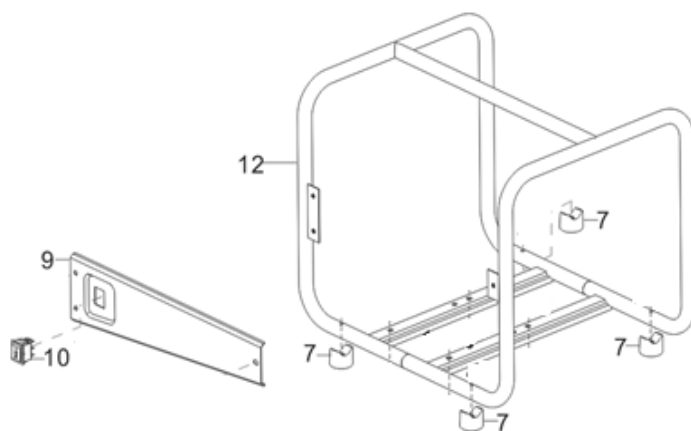

HECHT® 3635

made for garden

Position	Part number	Název	Name
2	363520002	Výstupní příruba	Output flange
3	363520003	Těsnění výstupní příruby	Output flange gasket
4	363520004	Skříň čerpadla	Pump housing
9	363520009	Příruba čerpadla	Pump base flange
10	363520010	Pero	Flat key
12	363520012	Těsnění skříňě čerpadla	Pump case gasket
14	363520014	Oběžné kolo	Impeller
15	363520015	Difusor	Diffuser
16	363520016	Těsnící kroužek	Seal ring
17	363520017	Mechanické těsnění	Mechanical seal
21	363520021	Zátka	Plug
22	363520022	Těsnění vstupní příruby	Intake flange gasket
23	363520023	Vstupní příruba	Intake flange
24	363520024	Těsnění hadice	Seal ring
25	363520025	Převlečná matice	Hose coupling nut
26	363520026	Adaptér hadice	Hose adapter
27	363520027	Stahovací objímka	Clamp hoop
28	363520028	Sací koš	Basket
30	363520030	Čerpadlo kompletní	Pump assembly

Position	Part number	Název	Name
7	363520100	Silenblok	Rubber shock absorber
9	363520102	Panel	Panel
10	363520103	Spínač	Switch
12	363520105	Rám	Frame

Position	Part number	Název	Name
1	Pouze celý motor	Klíková skříň	Crankcase
2	785001014	Vypouštěcí šroub	Oil drain bolt
3	785001015	Washer	Podložka
4	081118-100	Gufero	Oil seal
5	142105	Ložisko	Bearing
6	797001016	Regulátor otáček	Governor gear
7	750011007	Ovládací táhlo regulátoru	Governor control rod
8	750011008	Podložka	Washer
9	750011009	Závlačka	Cotter pin
10	750011092	Olejový spínač	Oil level switch
11	750011090	Olejový sensor	Oil sensor

Position	Part number	Název	Name
1	750011038	Vačková hřídel	Camshaft
2	750011039	Ventily (set)	Valve (set)
3			
4			
5			
6			
7	750011044	Zdvíhátko ventilu (set)	Valve tappet (set)
8			
9	750011021	Vahadlo ventilu (set)	Valve rocker (set)
10			
11			
12			