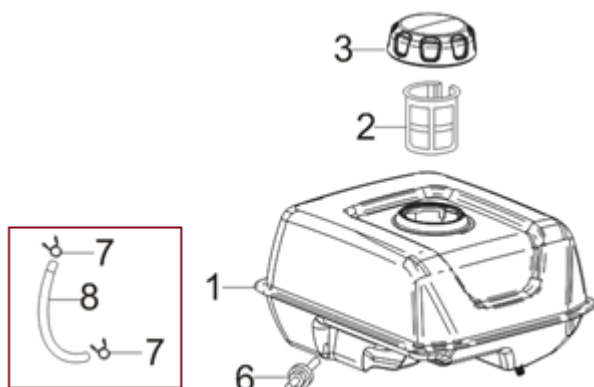

Position	Part number	Název	Name
1	750011081	Palivová nádrž	Fuel tank
2	750011082	Sítka nádrže	Fuel cap sieve
3	750011083	Palivová zátka	Fuel tank cap
6	750011086	Palivový filtr	Fuel tank filter
7	750011088	Palivová hadička	Fuel tube
8