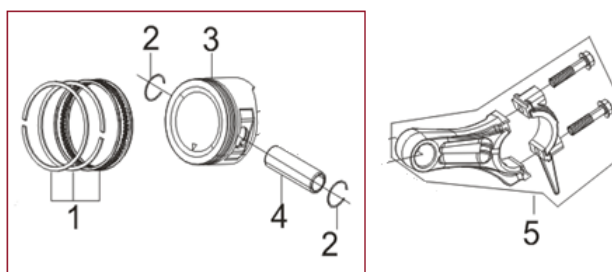

Position	Part number	Název	Name
1	750011035	Píst kompletní	Piston assembly
2			
3			
4			
5	750011037	Ojnice	Connecting rod