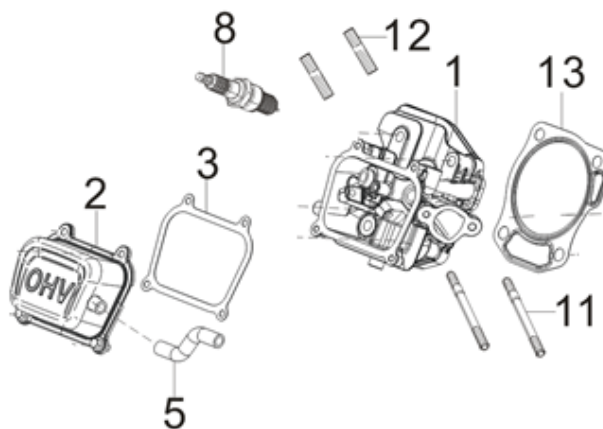

Position	Part number	Název	Name
1	750011016	Hlava válce	Cylinder head
2	750011017	Ventilové víko	Cylinder head cover
3	750011018	Těsnění ventilového víka	Cylinder head cover gasket
5	750011020	Hadička odvodu	Breathing tube
8	A969P	Svíčka zapalování	Spark plug
11	363521029	Svorník karburátoru	Carburetor stud bolt
12	797001010	Svorník výfuku	Muffler stud bolt
13	750011028	Těsnění hlavy válce	Cylinder head gasket