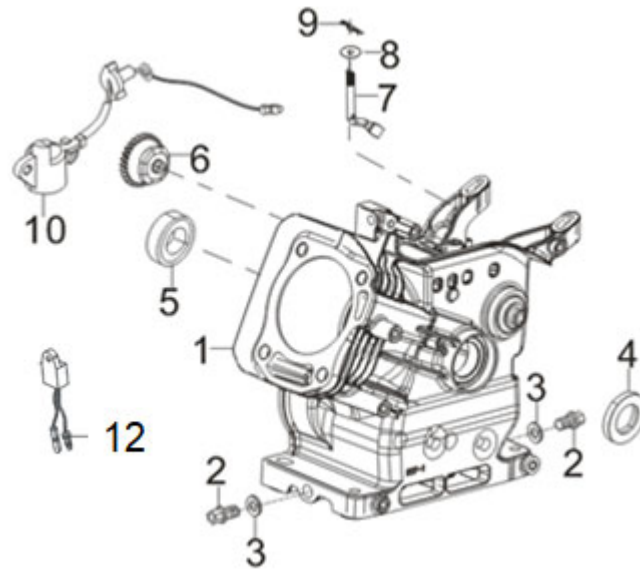

HECHT® 3635

made for garden

Position	Part number	Název	Name
2	363520002	Výstupní příruba	Output flange
3	363520003	Těsnění výstupní příruby	Output flange gasket
4	363520004	Skříň čerpadla	Pump housing
9	363520009	Příruba čerpadla	Pump base flange
10	363520010	Pero	Flat key
12	363520012	Těsnění skříňě čerpadla	Pump case gasket
14	363520014	Oběžné kolo	Impeller
15	363520015	Difusor	Diffuser
16	363520016	Těsnící kroužek	Seal ring
17	363520017	Mechanické těsnění	Mechanical seal
21	363520021	Zátka	Plug
22	363520022	Těsnění vstupní příruby	Intake flange gasket
23	363520023	Vstupní příruba	Intake flange
24	363520024	Těsnění hadice	Seal ring
25	363520025	Převlečná matice	Hose coupling nut
26	363520026	Adaptér hadice	Hose adapter
27	363520027	Stahovací objímka	Clamp hoop
28	363520028	Sací koš	Basket
30	363520030	Čerpadlo kompletní	Pump assembly

Position	Part number	Název	Name
7	363520100	Silenblok	Rubber shock absorber
9	363520102	Panel	Panel
10	363520103	Spínač	Switch
12	363520105	Rám	Frame

Position	Part number	Název	Name
1	Pouze celý motor	Klíková skříň	Crankcase
2	785001014	Vypouštěcí šroub	Oil drain bolt
3	785001015	Washer	Podložka
4	081118-100	Gufero	Oil seal
5	142105	Ložisko	Bearing
6	797001016	Regulátor otáček	Governor gear
7	750011007	Ovládací táhlo regulátoru	Governor control rod
8	750011008	Podložka	Washer
9	750011009	Závlačka	Cotter pin
10	750011092	Olejový spínač	Oil level switch
11	750011090	Olejový sensor	Oil sensor

Position	Part number	Název	Name
1	750011038	Vačková hřídel	Camshaft
2	750011039	Ventily (set)	Valve (set)
3			
4			
5			
6			
7	750011044	Zdvíhátko ventilu (set)	Valve tappet (set)
8			
9	750011021	Vahadlo ventilu (set)	Valve rocker (set)
10			
11			
12			

Position	Part number	Název	Name
1	363521071	Deska regulace otáček	Governor board
2	750011068	Vratná pružina	Return spring
3	750011069	Táhlo regulace otáček	Governor rod
4	750011070	Pružina táhla regulace	Governor rod spring
5	797001084	Páka regulátoru	Governor lever