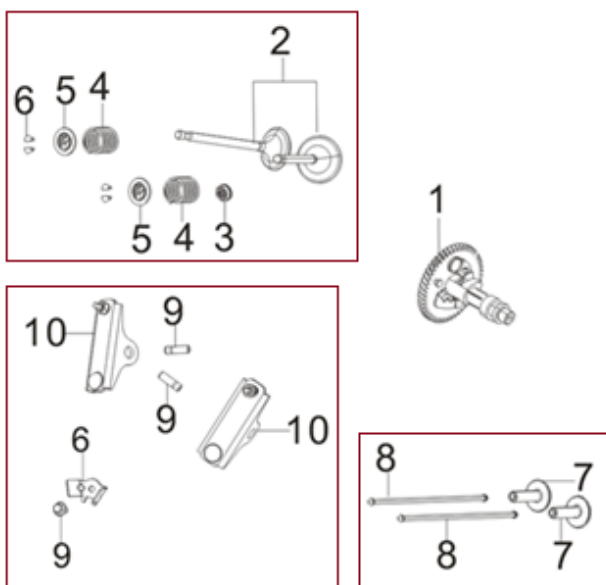

Position	Part number	Název	Name
7	363520100	Silenblok	Rubber shock absorber
9	363520102	Panel	Panel
10	363520103	Spínač	Switch
12	363520105	Rám	Frame

Position	Part number	Název	Name
1	Pouze celý motor	Klíková skříň	Crankcase
2	785001014	Vypouštěcí šroub	Oil drain bolt
3	785001015	Washer	Podložka
4	081118-100	Gufero	Oil seal
5	142105	Ložisko	Bearing
6	797001016	Regulátor otáček	Governor gear
7	750011007	Ovládací táhlo regulátoru	Governor control rod
8	750011008	Podložka	Washer
9	750011009	Závlačka	Cotter pin
10	750011092	Olejový spínač	Oil level switch
11	750011090	Olejový sensor	Oil sensor

Position	Part number	Název	Name
1	750011010	Víko motoru	Crankcase cover
2	142105	Ložisko	Bearing
3	081118-100	Gufero	Oil seal
6	710003005	Olejová měrka	Oil dipstick
7	710003006	Olejová zátka	Oil plug

Position	Part number	Název	Name
1	750011016	Hlava válce	Cylinder head
2	750011017	Ventilové víko	Cylinder head cover
3	750011018	Těsnění ventilového víka	Cylinder head cover gasket
5	750011020	Hadička odvodu	Breathing tube
8	A969P	Svíčka zapalování	Spark plug
11	363521029	Svorník karburátoru	Carburetor stud bolt
12	797001010	Svorník výfuku	Muffler stud bolt
13	750011028	Těsnění hlavy válce	Cylinder head gasket

Position	Part number	Název	Name
1	363521033	Kliková hřídel	Crankshaft
2			
3	750011032	Podložka	Washer

Position	Part number	Název	Name
1	750011035	Píst kompletní	Piston assembly
2			
3			
4			
5	750011037	Ojnice	Connecting rod

Position	Part number	Název	Name
1	750011038	Vačková hřídel	Camshaft
2	750011039	Ventily (set)	Valve (set)
3			
4			
5			
6			
7	750011044	Zdvíhátko ventilu (set)	Valve tappet (set)
8			
9	750011021	Vahadlo ventilu (set)	Valve rocker (set)
10			
11			
12			