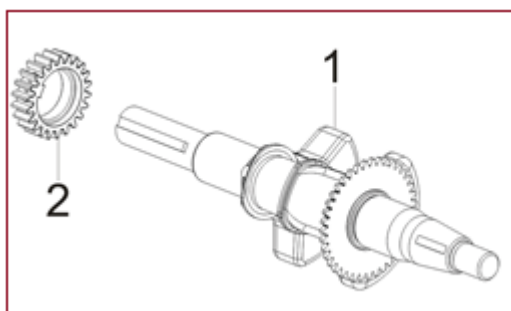

Position	Part number	Název	Name
1	363521033	Kliková hřídel	Crankshaft
2			
3	750011032	Podložka	Washer