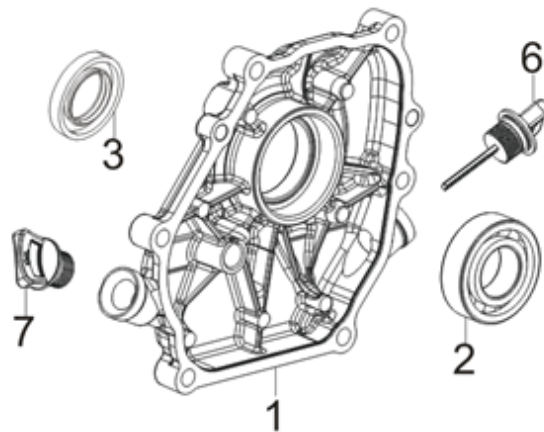

HECHT® 3635

made for garden

Position	Part number	Název	Name
2	363520002	Výstupní příruba	Output flange
3	363520003	Těsnění výstupní příruby	Output flange gasket
4	363520004	Skříň čerpadla	Pump housing
9	363520009	Příruba čerpadla	Pump base flange
10	363520010	Pero	Flat key
12	363520012	Těsnění skříňě čerpadla	Pump case gasket
14	363520014	Oběžné kolo	Impeller
15	363520015	Difusor	Diffuser
16	363520016	Těsnící kroužek	Seal ring
17	363520017	Mechanické těsnění	Mechanical seal
21	363520021	Zátka	Plug
22	363520022	Těsnění vstupní příruby	Intake flange gasket
23	363520023	Vstupní příruba	Intake flange
24	363520024	Těsnění hadice	Seal ring
25	363520025	Převlečná matice	Hose coupling nut
26	363520026	Adaptér hadice	Hose adapter
27	363520027	Stahovací objímka	Clamp hoop
28	363520028	Sací koš	Basket
30	363520030	Čerpadlo kompletní	Pump assembly

Position	Part number	Název	Name
7	363520100	Silenblok	Rubber shock absorber
9	363520102	Panel	Panel
10	363520103	Spínač	Switch
12	363520105	Rám	Frame

Position	Part number	Název	Name
1	Pouze celý motor	Klíková skříň	Crankcase
2	785001014	Vypouštěcí šroub	Oil drain bolt
3	785001015	Washer	Podložka
4	081118-100	Gufero	Oil seal
5	142105	Ložisko	Bearing
6	797001016	Regulátor otáček	Governor gear
7	750011007	Ovládací táhlo regulátoru	Governor control rod
8	750011008	Podložka	Washer
9	750011009	Závlačka	Cotter pin
10	750011092	Olejový spínač	Oil level switch
11	750011090	Olejový sensor	Oil sensor

Position	Part number	Název	Name
1	750011038	Vačková hřídel	Camshaft
2	750011039	Ventily (set)	Valve (set)
3			
4			
5			
6			
7	750011044	Zdvíhátko ventilu (set)	Valve tappet (set)
8			
9	750011021	Vahadlo ventilu (set)	Valve rocker (set)
10			
11			
12			