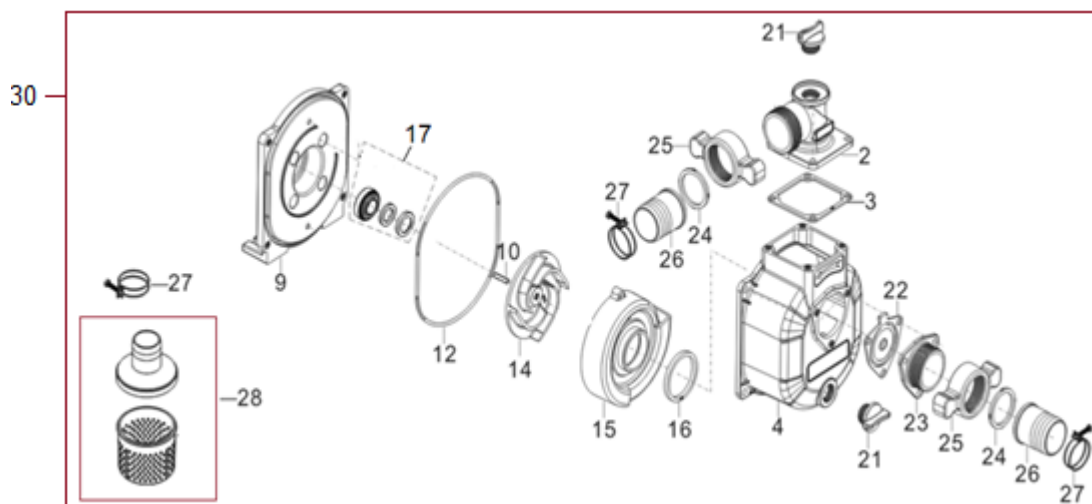

HECHT® 3635

made for garden

Position	Part number	Název	Name
2	363520002	Výstupní příruba	Output flange
3	363520003	Těsnění výstupní příruby	Output flange gasket
4	363520004	Skříň čerpadla	Pump housing
9	363520009	Příruba čerpadla	Pump base flange
10	363520010	Pero	Flat key
12	363520012	Těsnění skříňě čerpadla	Pump case gasket
14	363520014	Oběžné kolo	Impeller
15	363520015	Difusor	Diffuser
16	363520016	Těsnící kroužek	Seal ring
17	363520017	Mechanické těsnění	Mechanical seal
21	363520021	Zátka	Plug
22	363520022	Těsnění vstupní příruby	Intake flange gasket
23	363520023	Vstupní příruba	Intake flange
24	363520024	Těsnění hadice	Seal ring
25	363520025	Převlečná matice	Hose coupling nut
26	363520026	Adaptér hadice	Hose adapter
27	363520027	Stahovací objímka	Clamp hoop
28	363520028	Sací koš	Basket
30	363520030	Čerpadlo kompletní	Pump assembly

Position	Part number	Název	Name
7	363520100	Silenblok	Rubber shock absorber
9	363520102	Panel	Panel
10	363520103	Spínač	Switch
12	363520105	Rám	Frame

Position	Part number	Název	Name
1	Pouze celý motor	Klíková skříň	Crankcase
2	785001014	Vypouštěcí šroub	Oil drain bolt
3	785001015	Washer	Podložka
4	081118-100	Gufero	Oil seal
5	142105	Ložisko	Bearing
6	797001016	Regulátor otáček	Governor gear
7	750011007	Ovládací táhlo regulátoru	Governor control rod
8	750011008	Podložka	Washer
9	750011009	Závlačka	Cotter pin
10	750011092	Olejový spínač	Oil level switch
11	750011090	Olejový sensor	Oil sensor

Position	Part number	Název	Name
1	750011038	Vačková hřídel	Camshaft
2	750011039	Ventily (set)	Valve (set)
3			
4			
5			
6			
7	750011044	Zdvíhátko ventilu (set)	Valve tappet (set)
8			
9	750011021	Vahadlo ventilu (set)	Valve rocker (set)
10			
11			
12			