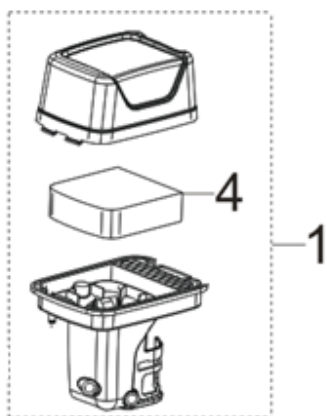

Position	Part number	Název	Name
1	363521079	Vzduchový filtr kompletní	Air filter assembly
4	363521082	Vzduchový filtr	Air filter