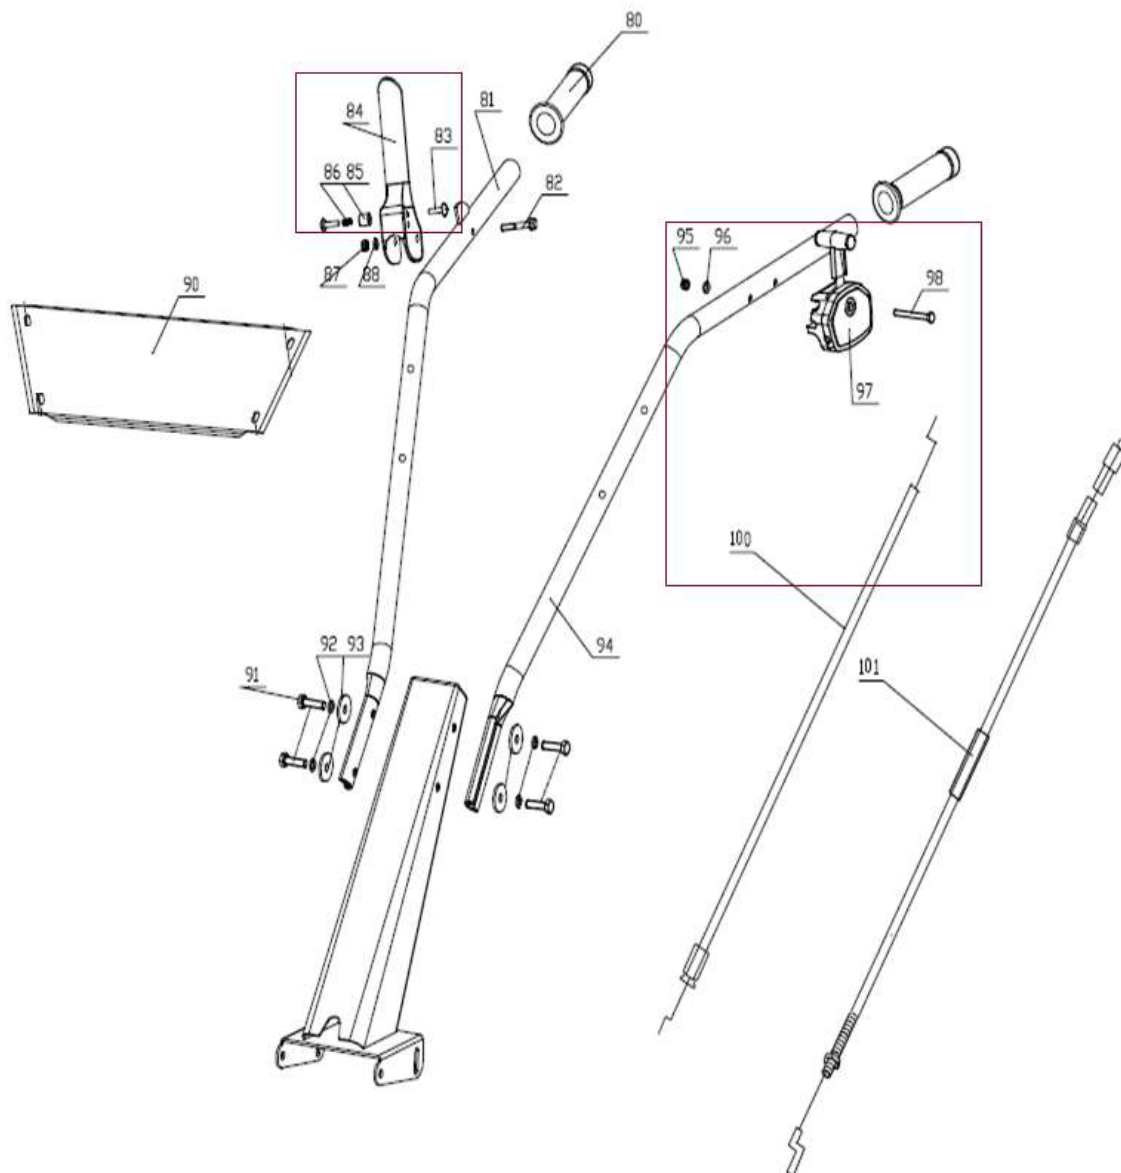

Position	Part number	Název	Name
80	785000105	Rukojeť	Grip
81	746010081	Pravé madlo	Right handle
82	S-06*40	Šroub M6x40	Bolt M6x40
83	746010084	Šroub	Bolt
84		Ovládací páka	Clutch Handle assembly
85		Matice	Nut
86		Pružina	Spring
87	M-06	Matice M6	Nut M6
88	PP-06	Pružná podložka 6	Spring washer 6
90	746010090	Panel řídítek	Handle panel
91	S-08*30	Šroub M8x30	Bolt M8x30
92	PP-08	Pružná podložka 8	Spring washer 8
93	VP-08	Velká podložka 8	Big washer 8
94	746010094	Levé madlo	Left handle
95	746010097	Matice M6	Nut M6
96		Pružná podložka 6	Spring washer 6
97		Ovládání plynu	Throttle control
98		Šroub M6x45	Bolt M6x45
100		Bowden plynu	Throttle cable
101	746010101	Bowden napínání řemenu	Tensioner cable

Position	Part number	Název	Name
117	7100-614	Čep 8x40	Pin 8x40
118	785000205	Závlačka	Cotter pin
125	746010125	Pravý nůž vnitřní	Right inner blade
	746010126	Levý nůž vnitřní	Left inner blade
130	746010130	Pravý nůž vnější	Right outer blade
	746010131	Levý nůž vnější	Left outer blade