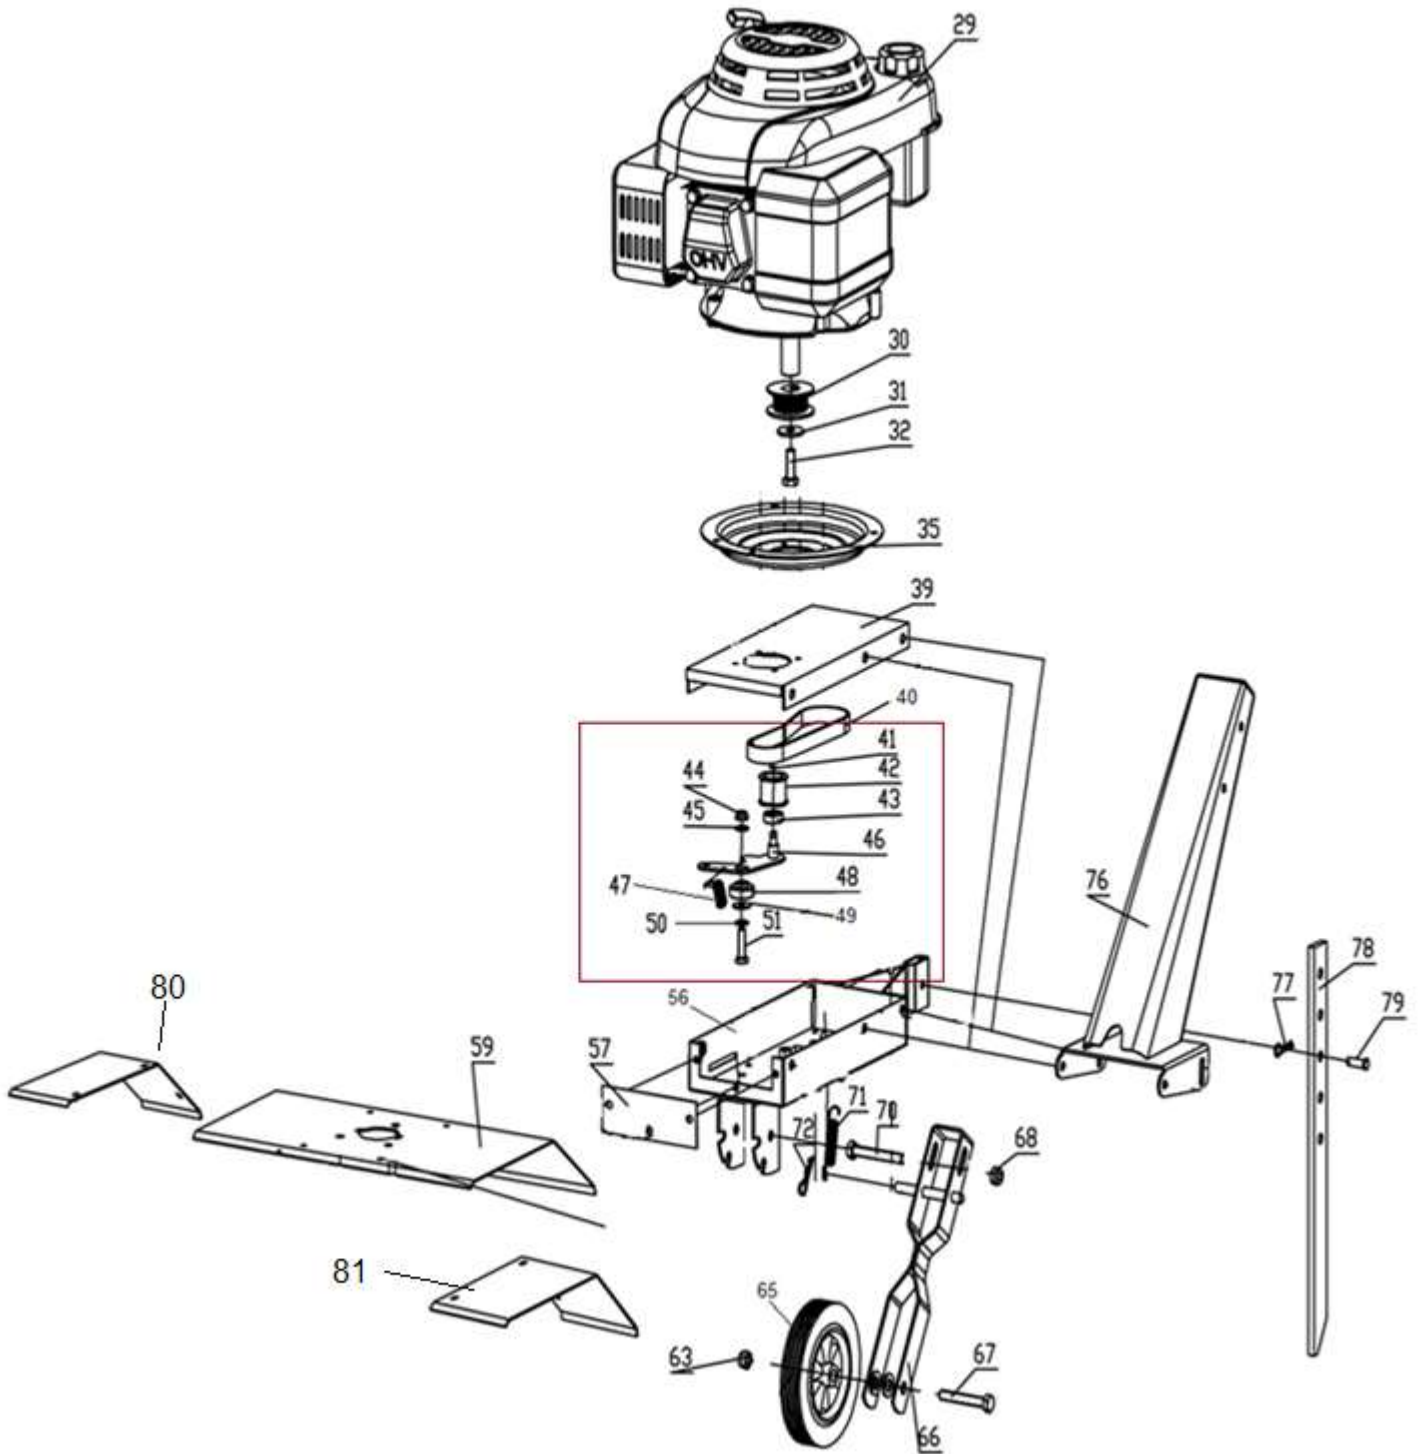

Position	Part number	Název	Name
0	746010000	Převodovka	Gearbox
5	746010005	Gufero 20x32x7	Oil seal 20x32x7
9	746010009	Těsnění převodovky	Gearbox gasket
10	6004	Ložisko 6004	Bearing 6004
12	PK-20	Pojistný kroužek 20	Circlip 20
13	746010013	Výstupní hřídel	Output shaft
14	746010014	Ložisko 30203	Bearing 30203
15	746010015	Ozubené kolo	Gearbox gear
16	26809006401	Woodruffovo pero 5x19	Woodruff key 5x19
19	746010019	Šneková hřídel	Worm vertical shaft
20	746010020	Woodruffovo pero	Woodruff key
21	6204-RS	Ložisko 6204-RS	Bearing 6204-RS
22	746010022	Řemenice	Sheave
25	M-12	Matice M12	Nut M12

Position	Part number	Název	Name
80	785000105	Rukojeť	Grip
81	746010081	Pravé madlo	Right handle
82	S-06*40	Šroub M6x40	Bolt M6x40
83	746010084	Šroub	Bolt
84		Ovládací páka	Clutch Handle assembly
85		Matice	Nut
86		Pružina	Spring
87	M-06	Matice M6	Nut M6
88	PP-06	Pružná podložka 6	Spring washer 6
90	746010090	Panel řídítek	Handle panel
91	S-08*30	Šroub M8x30	Bolt M8x30
92	PP-08	Pružná podložka 8	Spring washer 8
93	VP-08	Velká podložka 8	Big washer 8
94	746010094	Levé madlo	Left handle
95	746010097	Matice M6	Nut M6
96		Pružná podložka 6	Spring washer 6
97		Ovládání plynu	Throttle control
98		Šroub M6x45	Bolt M6x45
100		Bowden plynu	Throttle cable
101	746010101	Bowden napínání řemenu	Tensioner cable

Position	Part number	Název	Name
117	7100-614	Čep 8x40	Pin 8x40
118	785000205	Závlačka	Cotter pin
125	746010125	Pravý nůž vnitřní	Right inner blade
	746010126	Levý nůž vnitřní	Left inner blade
130	746010130	Pravý nůž vnější	Right outer blade
	746010131	Levý nůž vnější	Left outer blade