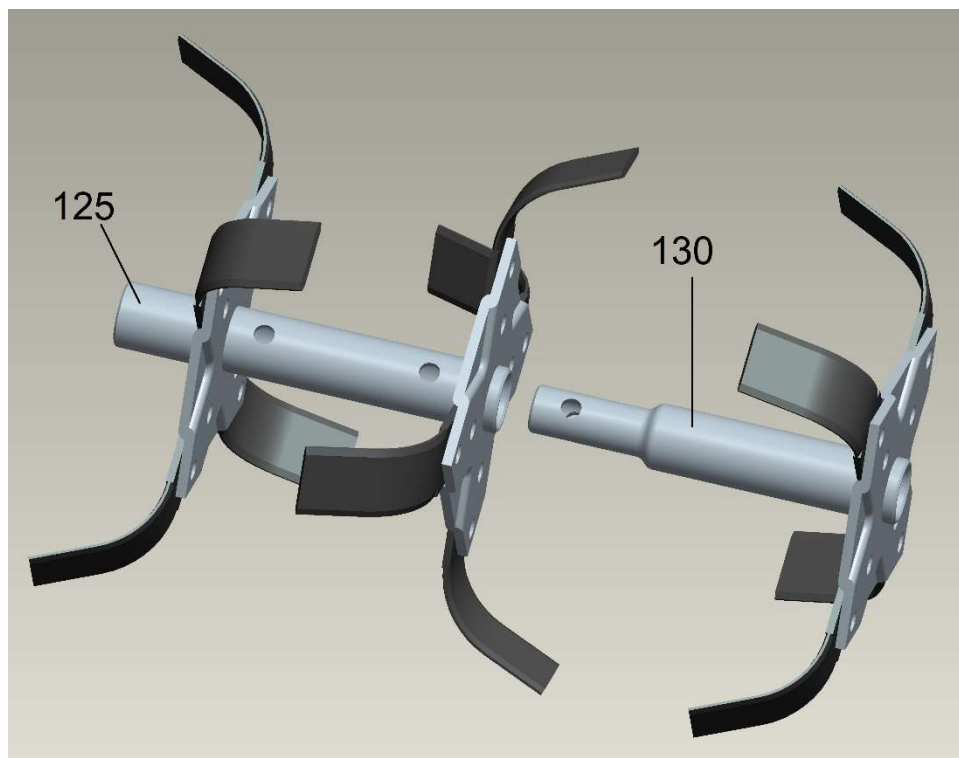

Position	Part number	Název	Name
80	785000105	Rukojeť	Grip
81	746010081	Pravé madlo	Right handle
82	S-06*40	Šroub M6x40	Bolt M6x40
83	746010084	Šroub	Bolt
84		Ovládací páka	Clutch Handle assembly
85		Matice	Nut
86		Pružina	Spring
87	M-06	Matice M6	Nut M6
88	PP-06	Pružná podložka 6	Spring washer 6
90	746010090	Panel řídítek	Handle panel
91	S-08*30	Šroub M8x30	Bolt M8x30
92	PP-08	Pružná podložka 8	Spring washer 8
93	VP-08	Velká podložka 8	Big washer 8
94	746010094	Levé madlo	Left handle
95	746010097	Matice M6	Nut M6
96		Pružná podložka 6	Spring washer 6
97		Ovládání plynu	Throttle control
98		Šroub M6x45	Bolt M6x45
100		Bowden plynu	Throttle cable
101	746010101	Bowden napínání řemenu	Tensioner cable