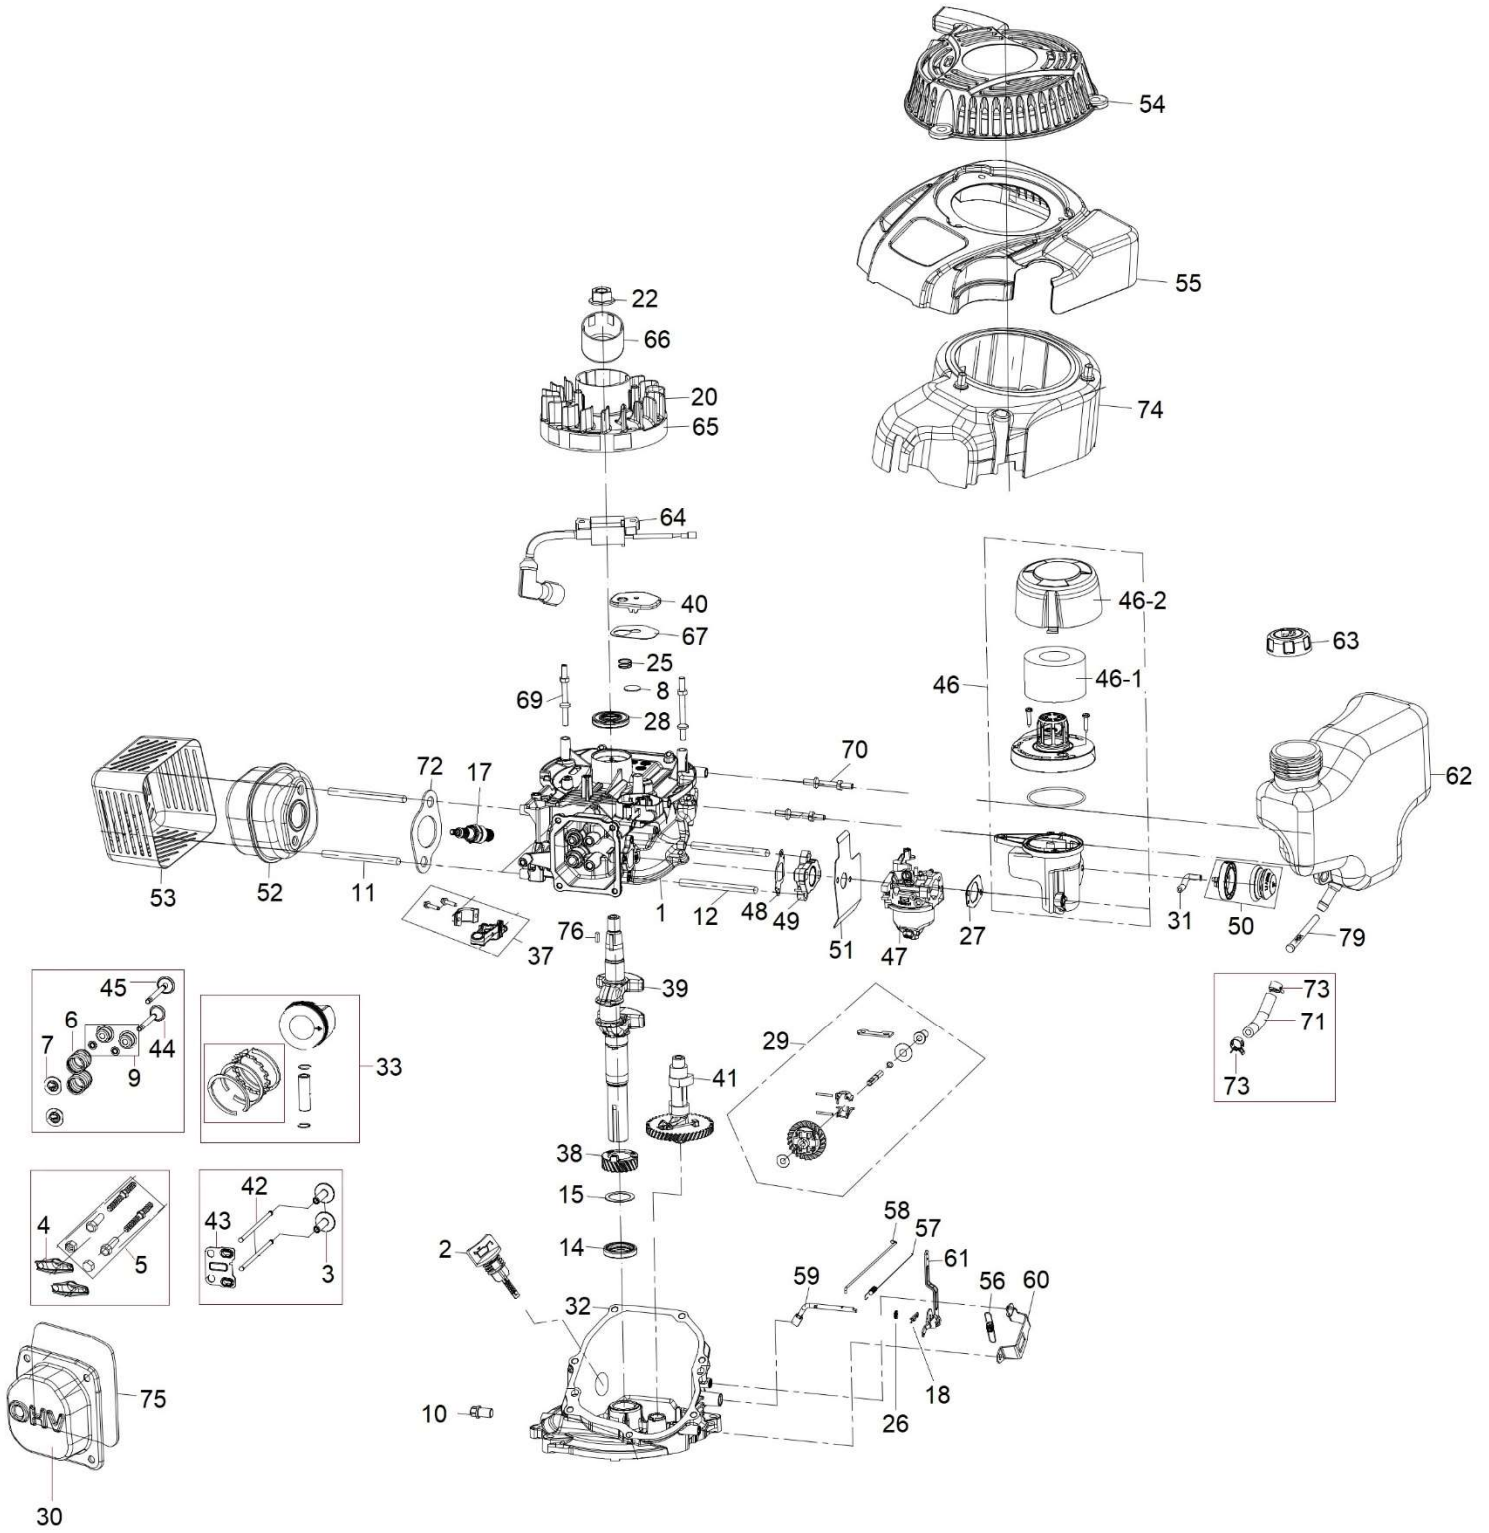

Position	Part number	Název	Name
0	746010000	Převodovka	Gearbox
5	746010005	Gufero 20x32x7	Oil seal 20x32x7
9	746010009	Těsnění převodovky	Gearbox gasket
10	6004	Ložisko 6004	Bearing 6004
12	PK-20	Pojistný kroužek 20	Circlip 20
13	746010013	Výstupní hřídel	Output shaft
14	746010014	Ložisko 30203	Bearing 30203
15	746010015	Ozubené kolo	Gearbox gear
16	26809006401	Woodruffovo pero 5x19	Woodruff key 5x19
19	746010019	Šneková hřídel	Worm vertical shaft
20	746010020	Woodruffovo pero	Woodruff key
21	6204-RS	Ložisko 6204-RS	Bearing 6204-RS
22	746010022	Řemenice	Sheave
25	M-12	Matice M12	Nut M12

Position	Part number	Název	Name
80	785000105	Rukojeť	Grip
81	746010081	Pravé madlo	Right handle
82	S-06*40	Šroub M6x40	Bolt M6x40
83	746010084	Šroub	Bolt
84		Ovládací páka	Clutch Handle assembly
85		Matice	Nut
86		Pružina	Spring
87	M-06	Matice M6	Nut M6
88	PP-06	Pružná podložka 6	Spring washer 6
90	746010090	Panel řídítek	Handle panel
91	S-08*30	Šroub M8x30	Bolt M8x30
92	PP-08	Pružná podložka 8	Spring washer 8
93	VP-08	Velká podložka 8	Big washer 8
94	746010094	Levé madlo	Left handle
95	746010097	Matice M6	Nut M6
96		Pružná podložka 6	Spring washer 6
97		Ovládání plynu	Throttle control
98		Šroub M6x45	Bolt M6x45
100		Bowden plynu	Throttle cable
101	746010101	Bowden napínání řemenu	Tensioner cable

Position	Part number	Název	Name
117	7100-614	Čep 8x40	Pin 8x40
118	785000205	Závlačka	Cotter pin
125	746010125	Pravý nůž vnitřní	Right inner blade
	746010126	Levý nůž vnitřní	Left inner blade
130	746010130	Pravý nůž vnější	Right outer blade
	746010131	Levý nůž vnější	Left outer blade