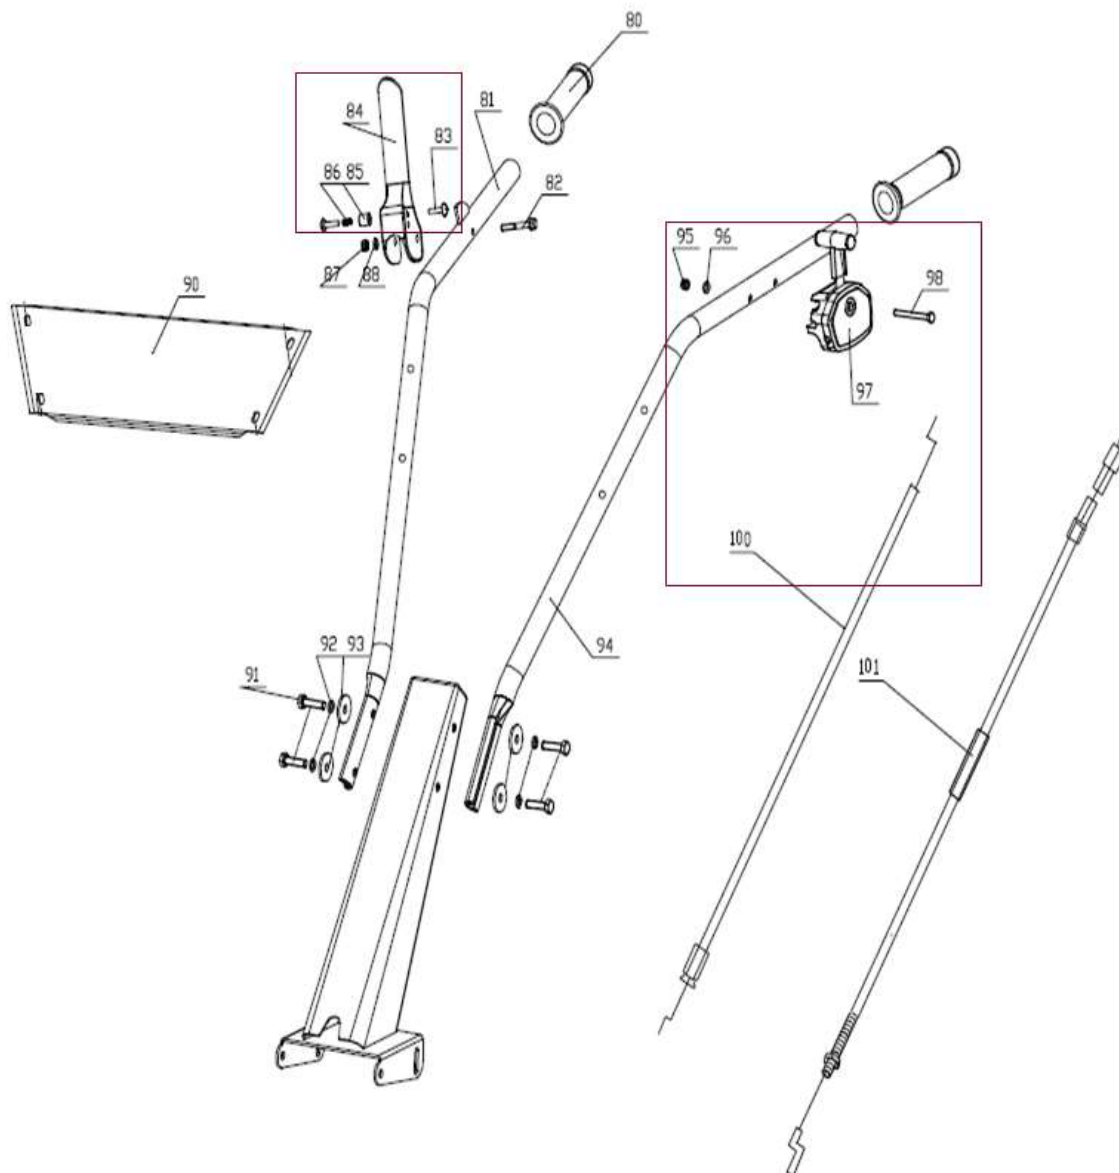

Position	Part number	Název	Name
29	746010029	Motor DV0150	Engine DV0150
30	746010030	Řemenice motoru	Engine sheave
31	VP-10	Velká podložka 10	Big washer 10
32	S-10*30	Šroub M10x30	Bolt M10x30
35	746010035	Lůžko motoru	Engine base
39	746010039	Kryt řemenového převodu	Belt transmission cover
40	746010040	Drážkový řemen	Ribbed belt
47	746010041	Pružina napínáku	Tensioner spring
41	746010042	Pojistný kroužek 8	Circlip 8
42		Řemenice napínáku	Tensioner pulley
43		Ložisko 628	Bearing 628
44		Matice M8	Nut M8
45		Podložka	Washer
46		Páka napínáku	Tensioner lever
47		Pružina napínáku	Tensioner spring
48		Pouzdro	Bushing
49		Podložka	Washer
50		Podložka	Washer
51		Šroub M8x25	Bolt M8x25
56	746010056	Skříň řemenového převodu	Belt transmission box
57	746010057	Přední kryt skříně	Box front cover
59	746010059	Středový kryt nožů	Middle blade cover
63	M-08	Matice M8	Nut M8
65	746010065	Kolo	Wheel
66	746010066	Držák kola	Wheel bracket
67	S-08*60	Šroub M8x60	Bolt M8x60
68	M-10	Matice M10	Nut M10
70	S-10*70	Šroub M10x70	Bolt M10x70
71	746010071	Pružina	Spring
72	785000205	Závlačka	Cotter pin
76	746010076	Stojan řídítek	Handle support
77	785000205	Závlačka	Cotter pin
78	746010078	Radlička	Stand
79	746010079	Čep	Pin

Position	Part number	Název	Name
80	785000105	Rukojeť	Grip
81	746010081	Pravé madlo	Right handle
82	S-06*40	Šroub M6x40	Bolt M6x40
83	746010084	Šroub	Bolt
84		Ovládací páka	Clutch Handle assembly
85		Matice	Nut
86		Pružina	Spring
87	M-06	Matice M6	Nut M6
88	PP-06	Pružná podložka 6	Spring washer 6
90	746010090	Panel řídítek	Handle panel
91	S-08*30	Šroub M8x30	Bolt M8x30
92	PP-08	Pružná podložka 8	Spring washer 8
93	VP-08	Velká podložka 8	Big washer 8
94	746010094	Levé madlo	Left handle
95	746010097	Matice M6	Nut M6
96		Pružná podložka 6	Spring washer 6
97		Ovládání plynu	Throttle control
98		Šroub M6x45	Bolt M6x45
100		Bowden plynu	Throttle cable
101	746010101	Bowden napínání řemenu	Tensioner cable