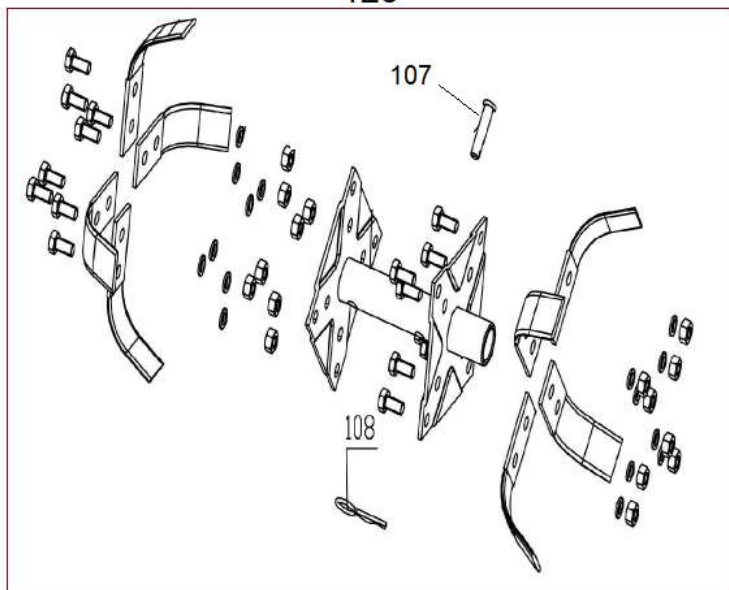

125

130

Position	Part number	Název	Name
107	7100-614	Čep 8x40	Pin 8x40
108	785000205	Závlačka	Cotter pin
125	761000125	Pravý nůž	Right blade
130	761000130	Levý nůž	Left blade