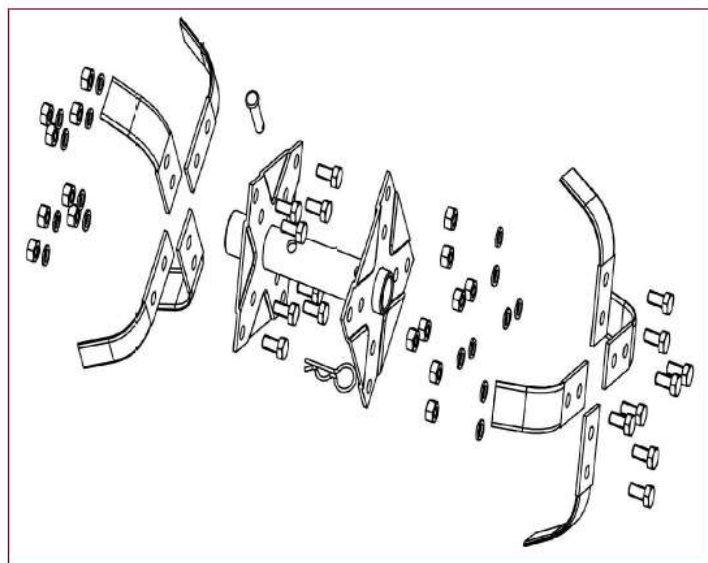

125

130

Position	Part number	Název	Name
107	7100-614	Čep 8x40	Pin 8x40
108	785000205	Závlačka	Cotter pin
125	761000125	Pravý nůž	Right blade
130	761000130	Levý nůž	Left blade