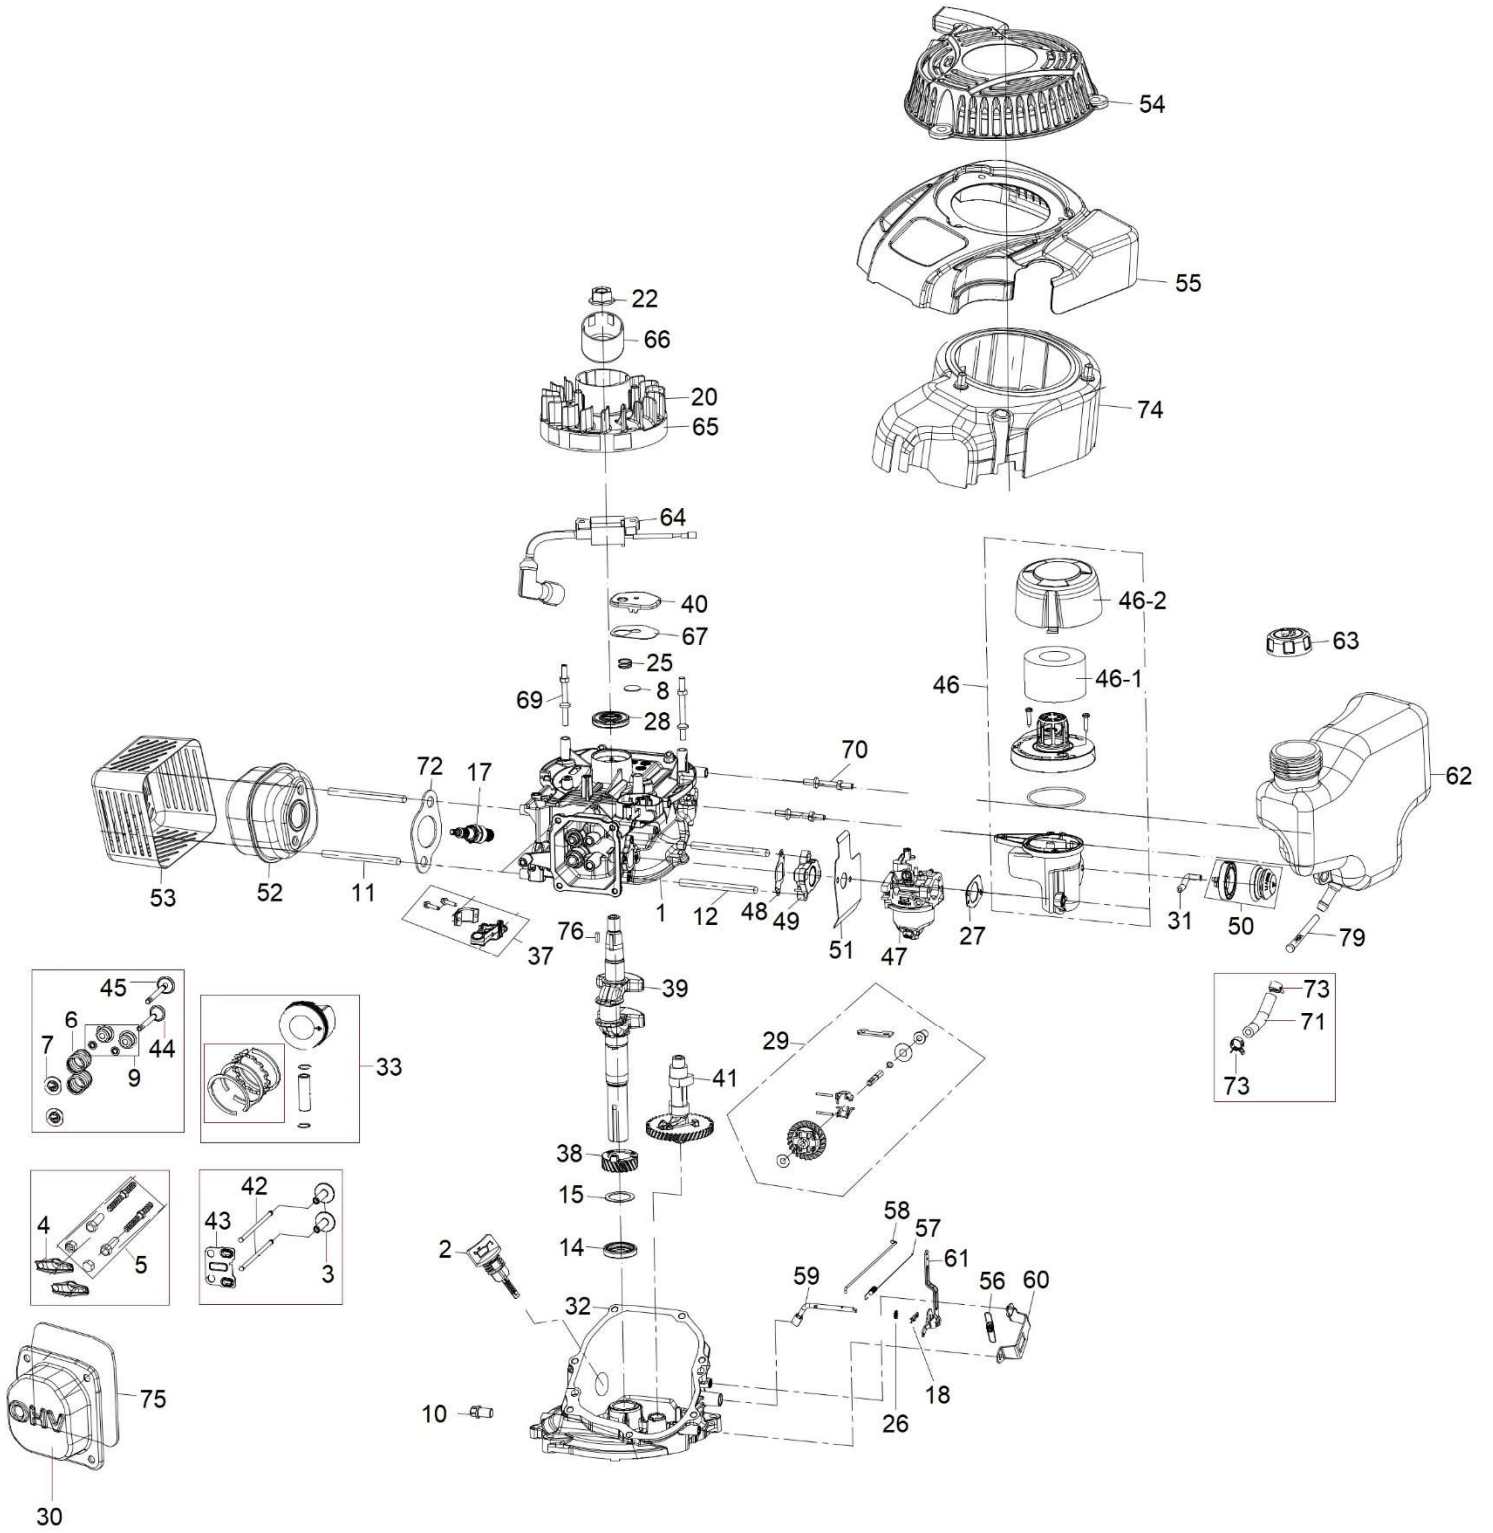

Position	Part number	Název	Name
1	Pouze celý motor	Kliková skříň	Crankcase
2	546021002	Olejová měrka	Oil disptick
3	546021003	Zdvíhátko ventilu (2ks)	Valve tappet (2pcs)
42		Zdvihací tyčka ventilu (2ks)	Valve pushing rod (2pcs)
43		Vodící deska ventilu	Valve guide plate
4	546021004	Vahadlo ventilu (2ks)	Valve rocker (2pcs)
5		Šroub ventilu set	Valve rocker bolt set
6	546021006	Pružina ventilu (2ks)	Valve spring (2pcs)
7		Podložka ventilu (2ks)	Valve seat (2pcs)
9		Těsnění ventilu	Valve seal
44		Sací ventil	Intake valve
45		Výfukový ventil	Exhaust valve
8	546021008	Membrána odvodušnění	Breathing membrane
10	785001014	Vypouštěcí šroub M10x1,25-15	Oil drain bolt M10x1,25-15
13	785001015	Podložka	Washer
11	546021011	Svorník M6x77	Stud bolt M6x77
12	546021012	Svorník M6x100	Stud bolt M6x100
14		Gufero	Oil seal
15	546021015	Podložka	Washer
17	A969P	Svíčka zapalování	Spark plug
18	546021018	Závlačka	Cotter pin
20	547001067	Ventilátor	Fan
22	540601048	Matice M12x1,25	Nut M12x1,25
25	546021025	Pružina	Spring
26		Gufero	Oil seal
27	546021027	Těsnění vzduchového filtru	Air filter gasket
28		Gufero	Oil seal
29	546021029	Regulátor otáček	Governor assembly
30	546021030	Ventilové víko	Cylinder head cover
31	546021031	Hadička k primeru	Primer tube
32	546021032	Víko motoru	Crankcase cover
33	546021033	Píst kompletní	Piston assembly
37	546021037	Ojnice	Connecting rod
38	746011039	Ozubené kolo	Timing gear
39		Kliková hřídel	Crankshaft
40	546021040	Kryt odvodušnění	Breathing cover
41	546021041	Vačková hřídel	Camshaft
46	546021046	Vzduchový filtr kompletní	Air filter assembly
46-1	5460210461	Vzduchový filtr	Air filter element
46-2	5460210462	Kryt vzduchového filtru	Air filter cover
47	546021047	Karburátor	Carburetor
48	546021048	Těsnění příruby karburátoru	Insulator gasket
49	546021049	Příruba karburátoru	Carburetor insulator
50	113300-369000	Primer	Primer
51	546021051	Těsnění karburátoru	Carburetor gasket
52	546021052	Výfuk	Muffler
53	546021053	Kryt výfuku	Muffler cover
54	546021054	Startér mechanický	Starter assembly
55	547001070	Kryt motoru	Engine cover
56	546021056	Vratná pružina	Return spring
57	546021057	Pružina táhla regulace	Governor rod spring
58	546021058	Táhlo regulace otáček	Governor rod
59	546021059	Ovládací táhlo regulátoru	Governor control rod
60	546021060	Objímka	Fixed plate
61	546021061	Páka regulátoru	Governor lever
62	546021062	Palivová nádrž	Fuel tank