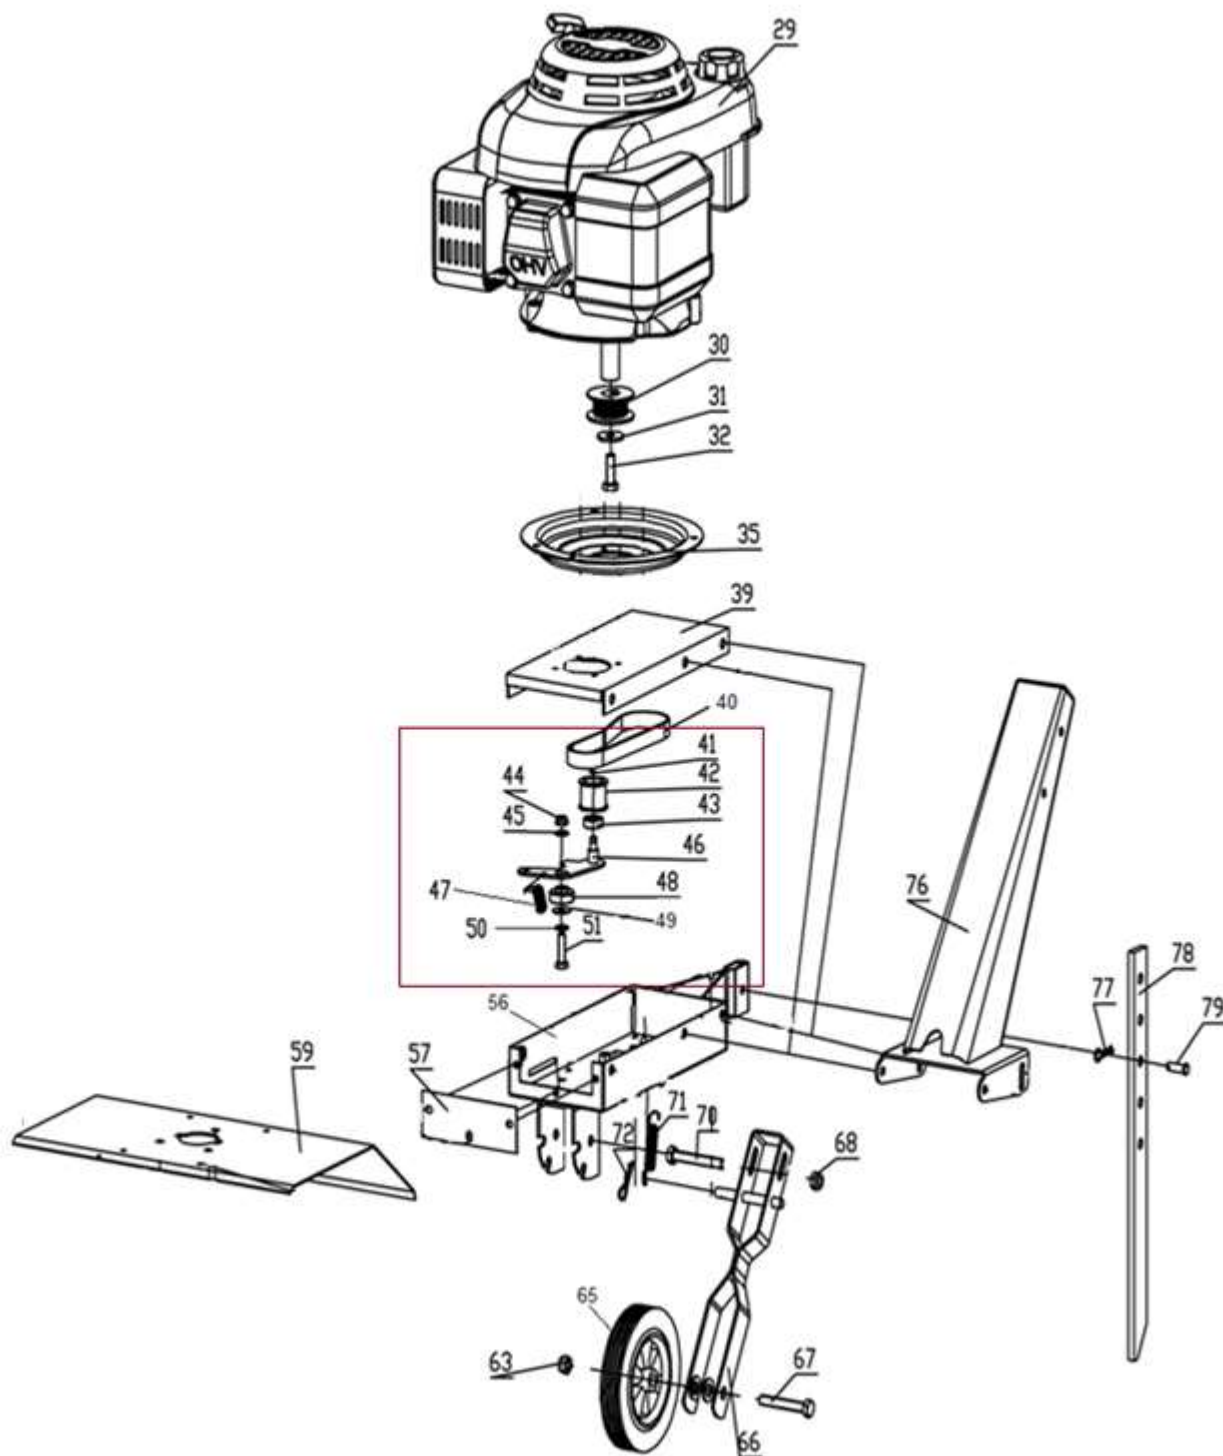

Position	Part number	Název	Name
29	746010029	Motor DV0150	Engine DV0150
30	746010030	Řemenice motoru	Engine sheave
31	VP-10	Velká podložka 10	Big washer 10
32	S-10*30	Šroub M10x30	Bolt M10x30
35	746010035	Lůžko motoru	Engine base
39	746010039	Kryt řemenového převodu	Belt transmission cover
40	746010040	Drážkový řemen	Ribbed belt
47	746010041	Pružina napínáku	Tensioner spring
41	746010042	Pojistný kroužek 8	Circlip 8
42		Řemenice napínáku	Tensioner pulley
43		Ložisko 628	Bearing 628
44		Matice M8	Nut M8
45		Podložka	Washer
46		Páka napínáku	Tensioner lever
47		Pružina napínáku	Tensioner spring
48		Pouzdro	Bushing
49		Podložka	Washer
50		Podložka	Washer
51		Šroub M8x25	Bolt M8x25
56	746010056	Skříň řemenového převodu	Belt transmission box
57	746010057	Přední kryt skříně	Box front cover
59	746010059	Středový kryt nožů	Middle blade cover
63	M-08	Matice M8	Nut M8
65	746010065	Kolo	Wheel
66	746010066	Držák kola	Wheel bracket
67	S-08*60	Šroub M8x60	Bolt M8x60
68	M-10	Matice M10	Nut M10
70	S-10*70	Šroub M10x70	Bolt M10x70
71	746010071	Pružina	Spring
72	785000205	Závlačka	Cotter pin
76	746010076	Stojan řídítek	Handle support
77	785000205	Závlačka	Cotter pin
78	746010078	Radlička	Stand
79	746010079	Čep	Pin

Position	Part number	Název	Name
80	785000105	Rukojeť	Grip
81	746010081	Pravé madlo	Right handle
82	S-06*40	Šroub M6x40	Bolt M6x40
83	746010084	Šroub	Bolt
84		Ovládací páka	Clutch Handle assembly
85		Matice	Nut
86		Pružina	Spring
87	M-06	Matice M6	Nut M6
88	PP-06	Pružná podložka 6	Spring washer 6
90	746010090	Panel řídítek	Handle panel
91	S-08*30	Šroub M8x30	Bolt M8x30
92	PP-08	Pružná podložka 8	Spring washer 8
93	VP-08	Velká podložka 8	Big washer 8
94	746010094	Levé madlo	Left handle
95	746010097	Matice M6	Nut M6
96		Pružná podložka 6	Spring washer 6
97		Ovládání plynu	Throttle control
98		Šroub M6x45	Bolt M6x45
100		Bowden plynu	Throttle cable
101	746010101	Bowden napínání řemenu	Tensioner cable