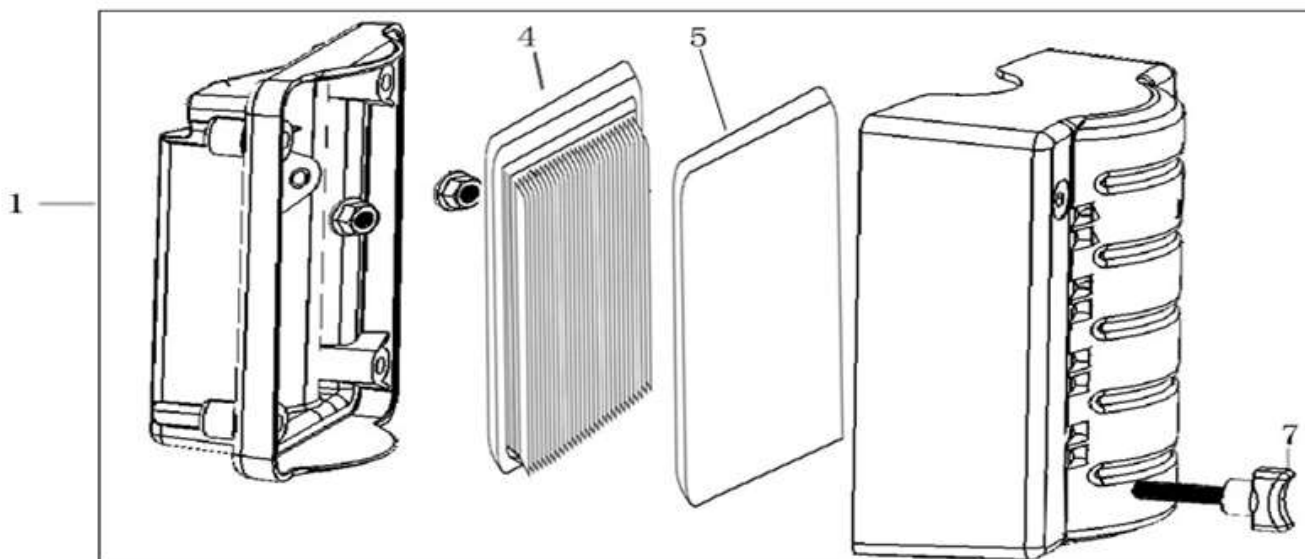

Position	Part number	Název	Name
1	784000179	Vzduchový filtr kompletní	Air filter assembly
4	784000182	Vzduchový filtr	Air filter element
5	784000183	Předfiltr	Air filter sponge
7	784000185	Šroub vzduchového filtru	Air filter bolt