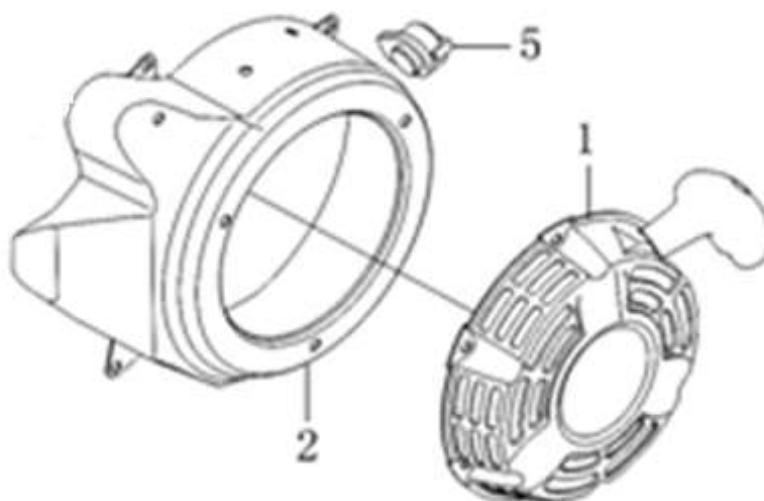

Position	Part number	Název	Name
1	784000150	Startér mechanický	Starter assembly
2	784000151	Kryt ventilátoru	Fan cover
5	271660030-0001	Vypínač motoru	Engine stop switch