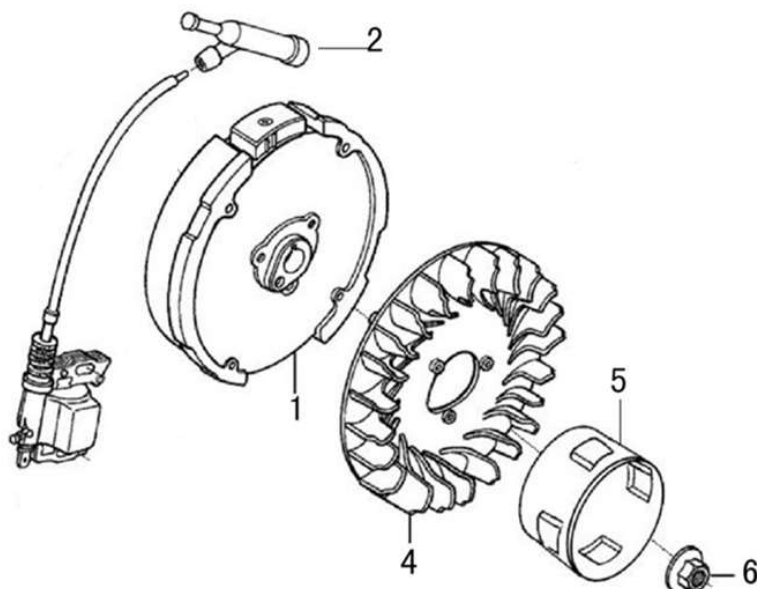

Position	Part number	Název	Name
1	784000161	Setvačnick	Flywheel
2	784000162	Cívka zapalování	Ignition coil
4	784000164	Ventilátor	Fan
5	784000165	Miska startéru	Starter idle pulley
6	03030020005	Matice M10x1,25	Nut M10x1,25