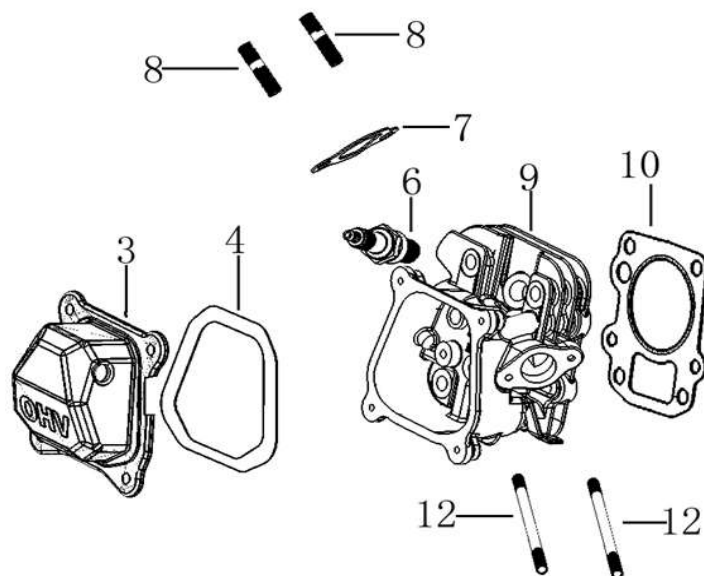

Position	Part number	Název	Name
1	784000001	Rukojeť	Handle grip
2	784000002	Horní madlo	Upper handle
3	784000003	Spodní trubka madla	Handle bottom tube
4	784000004	Páka spojky	Clutch lever
5	784000005	Bowden spojky	Clutch cable
8	784000008	Ovládání plynu	Throttle lever with cable
10	784000010	Stojan	Stand
11	785000205	Závlačka	Cotter pin
12	784000012	Čep 8x45	Pin 8x45
13	784000013	Křídlová matice	Knob nut
16	S-08*60	Šroub M8x60	Bolt M8x60
18	784000018	Přední rám	Front frame handle
20	784000020	Motor LC152F-1	Engine LC152F-1
23	784000023	Řemenice motoru	Engine sheave
24	784000024	Šroubek řemenice M6x10	Sheave bolt M6x10
25	784000025	Klínek řemenice 4,7x4,7x27	Flat key 4,7x4,7x27
26	784000026	Vodítko řemenu	Belt guide plate
30	784000030	Pouzdro	Bushing
31	784000031	Pouzdro	Bushing
32	784000032	Šasí	Deck
33	784000033	Pružina	Spring
35	784000035	Držák krytu řemenu	Belt cover bracket
38	784000038	Deska řemenového převodu	Belt transmission board
43	784000043	Kladka napínání	Tensioner sheave
46	784000046	Řemenice	Sheave
49	784000049	Kryt řemenu	Belt cover
51	784000051	Řemen	Belt
53	784000053	Plastový kryt nožů	Blade plastic fender
54	784000054	Kovový kryt nožů	Blade steel fender
59	784000059	Kolo	Wheel
64	M-08	Matice M8	Nut M8
65	S-08*16	Šroub M8x16	Bolt M8x16
66	785000205	Závlačka	Cotter pin
67	784000067	Čep 8x35	Pin 8x35
68	784000012	Čep 8x45	Pin 8x45
69	784000069	Nůž	Blade
70	784000070	Unašeč nožů vnější	Blade outer retainer
71	784000071	Unašeč nožů vnitřní	Blade inner retainer
74	6003	Ložisko 6003	Bearing 6003
75	6004	Ložisko 6004	Bearing 6004
76	784000076	Čep 7x60	Pin 7x60
78	784000078	Řetěz	Chain
83	784000083	Řetězový převod kompletní	Chain drive assembly
84	784000084	Záslepka	Plug