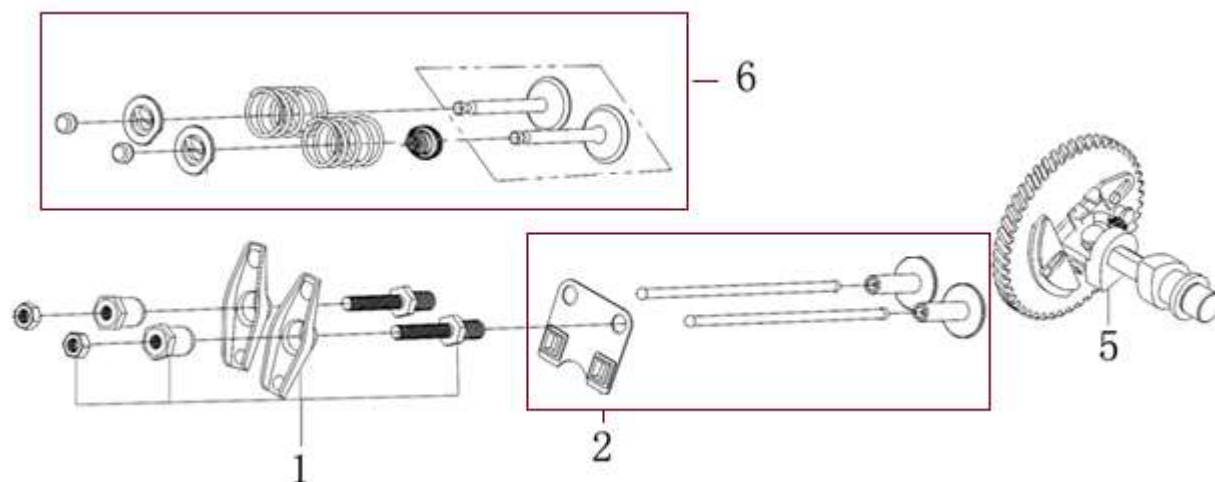

Position	Part number	Název	Name
1	784000140	Vahadlo ventilu set	Valve rocker set
2	784000143	Zdvíhátko set	Valve tappet set
5	784000144	Vačková hřídel	Camshaft
6	784000148	Ventily set	Valve set