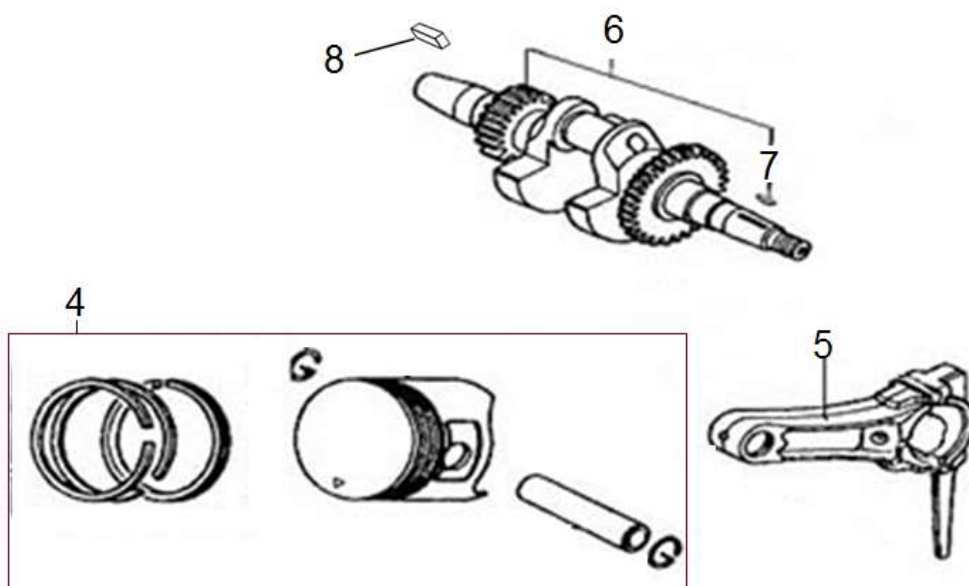

Position	Part number	Název	Name
1	784000134	Píst kompletní	Piston assembly
5	784000136	Ojnice	Connecting rod
6	784000137	Kliková hřídel	Crankshaft
7	587002020	Woodruffovo pero 5x6,5x16	Woodruff key 5x6,5x16
8	380620032-0001	Pero 5x5x33	Flat key 5x5x33