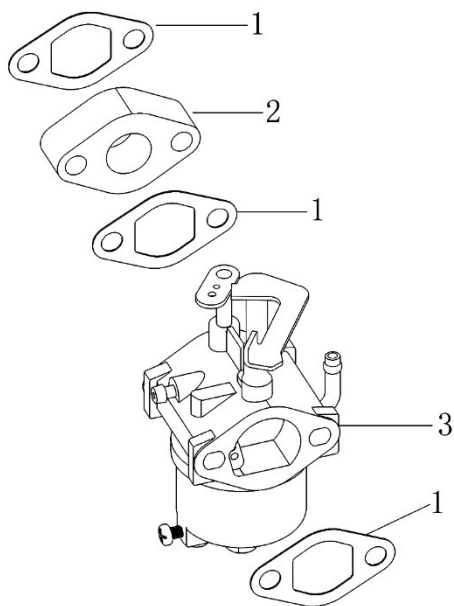

Position	Part number	Název	Name
1	784000158	Těsnění karburátoru	Carburetor gasket
2	784000159	Příruba karburátoru	Carburetor insulator
3	784000160	Karburátor	Carburetor