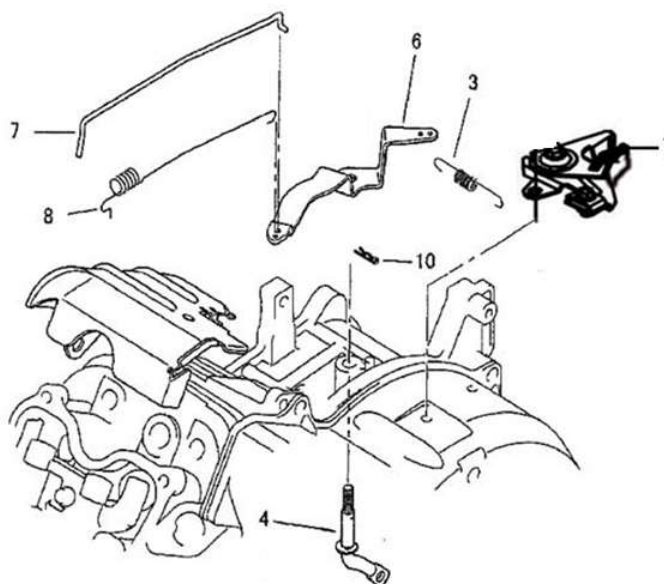

Position	Part number	Název	Name
1	784000134	Píst kompletní	Piston assembly
5	784000136	Ojnice	Connecting rod
6	784000137	Kliková hřídel	Crankshaft
7	587002020	Woodruffovo pero 5x6,5x16	Woodruff key 5x6,5x16
8	380620032-0001	Pero 5x5x33	Flat key 5x5x33

Position	Part number	Název	Name
1	784000140	Vahadlo ventilu set	Valve rocker set
2	784000143	Zdvíhátko set	Valve tappet set
5	784000144	Vačková hřídel	Camshaft
6	784000148	Ventily set	Valve set

Position	Part number	Název	Name
1	784000150	Startér mechanický	Starter assembly
2	784000151	Kryt ventilátoru	Fan cover
5	271660030-0001	Vypínač motoru	Engine stop switch

Position	Part number	Název	Name
1	784000158	Těsnění karburátoru	Carburetor gasket
2	784000159	Příruba karburátoru	Carburetor insulator
3	784000160	Karburátor	Carburetor

Position	Part number	Název	Name
1	784000161	Setvačnick	Flywheel
2	784000162	Cívka zapalování	Ignition coil
4	784000164	Ventilátor	Fan
5	784000165	Miska startéru	Starter idle pulley
6	03030020005	Matice M10x1,25	Nut M10x1,25

Position	Part number	Název	Name
1	784000167	Deska regulace otáček	Governor board
3	784000169	Vratná pružina	Return spring
4	784000170	Ovládací táhlo regulátoru	Governor control rod
6	784000172	Páka regulace otáček	Governor lever
7	784000173	Táhlo regulace otáček	Governor rod
8	784000174	Pružina táhla regulace	Governor rod spring
10	381350004-0001	Závlačka	Cotter pin