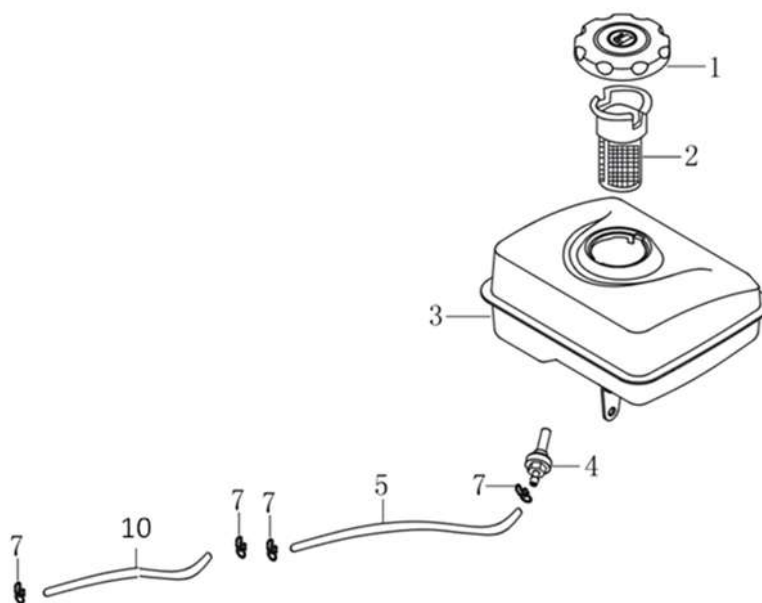

Position	Part number	Název	Name
1	784000188	Palivová zátka	Fuel tank cap
2	170720001-0001	Sítko nádrže	Fuel tank sieve
3	784000190	Palivová nádrž	Fuel tank
4	170660077-0001	Palivový filtr	Fuel tank filter
5	785001073	Palivová hadička	Fuel tube
7	380950188-0001	Svorka hadičky	Fuel tube clip
10	784000197	Palivová hadička	Fuel tube