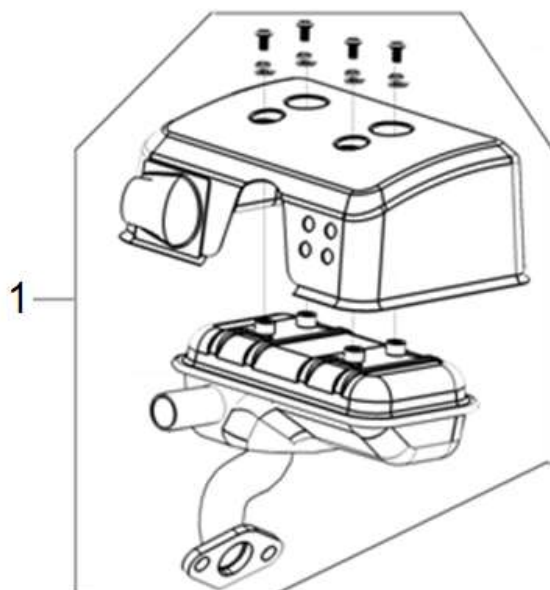

Position	Part number	Název	Name
1	784000186	Výfuk	Muffler