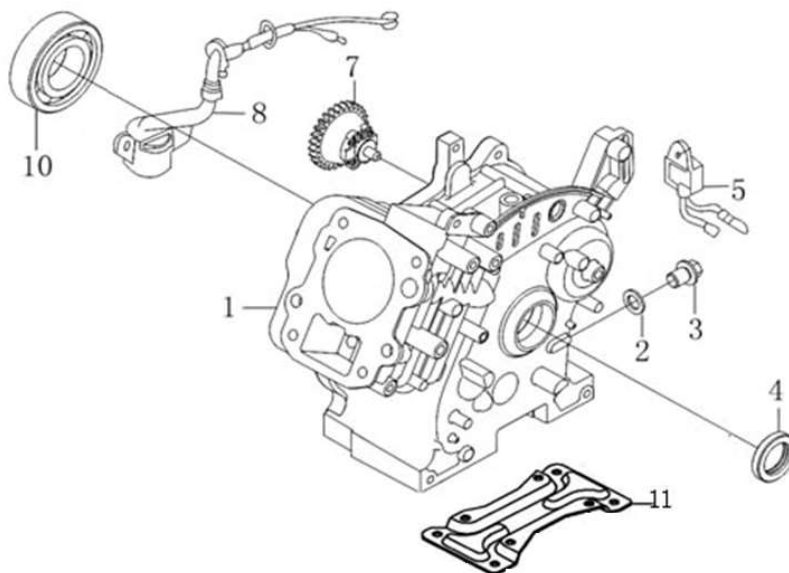

Position	Part number	Název	Name
1	Pouze celý motor	Kliková skříň	Crankcase
2	380450514-0001	Podložka vypouštěcího šroubu	Flat washer
3	785001014	Vypouštěcí šroub M10x1,25-15	Oil drain plug M10x1,25-15
4	HM-40056	Gufero 17x30x6	Oil seal 17x30x6
5	102300-129	Olejový sensor	Oil sensor
7	784000119	Regulátor otáček	Governor gear
8	784000120	Olejový spínač	Oil level switch
10	6203	Ložisko 6203	Bearing 6203
11	784000123	Lůžko motoru	Engine base