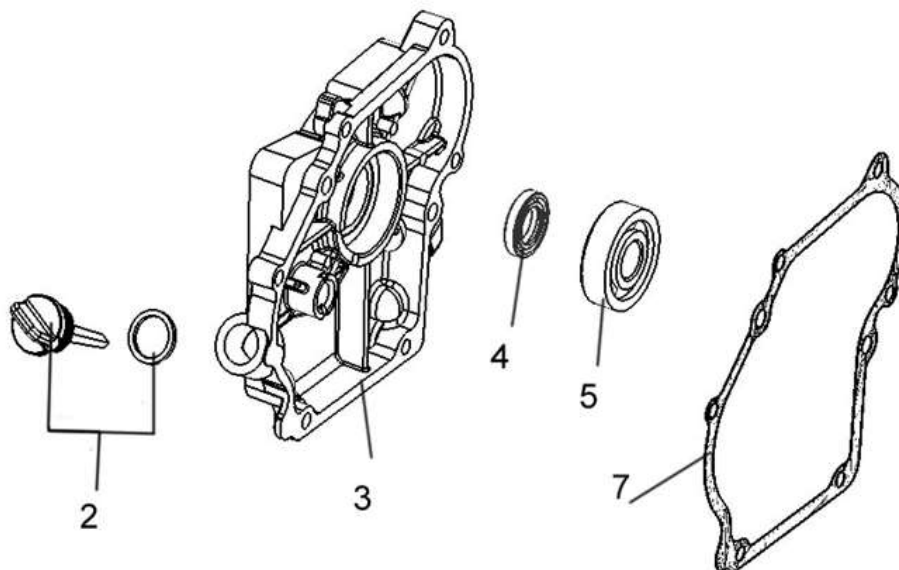

Position	Part number	Název	Name
3	120220008-0001	Ventilové víko	Cylinder head cover
4	120250013-0001	Těsnění ventilového víka	Cylinder head cover gasket
6	565401080	Svíčka zapalování	Spark plug
7	784000107	Těsnění výfuku	Muffler gasket
8	380180098-0001	Svorník výfuku M8x34	Stud bolt M8x34
9	784000109	Hlava válce	Cylinder head
10	784000110	Těsnění hlavy válce	Cylinder head gasket
12	784000112	Svorník karburátoru M6x90	Stud bolt M6x90

Position	Part number	Název	Name
1	Pouze celý motor	Kliková skříň	Crankcase
2	380450514-0001	Podložka vypouštěcího šroubu	Flat washer
3	785001014	Vypouštěcí šroub M10x1,25-15	Oil drain plug M10x1,25-15
4	HM-40056	Gufero 17x30x6	Oil seal 17x30x6
5	102300-129	Olejový sensor	Oil sensor
7	784000119	Regulátor otáček	Governor gear
8	784000120	Olejový spínač	Oil level switch
10	6203	Ložisko 6203	Bearing 6203
11	784000123	Lůžko motoru	Engine base

Position	Part number	Název	Name
1	784000167	Deska regulace otáček	Governor board
3	784000169	Vratná pružina	Return spring
4	784000170	Ovládací táhlo regulátoru	Governor control rod
6	784000172	Páka regulace otáček	Governor lever
7	784000173	Táhlo regulace otáček	Governor rod
8	784000174	Pružina táhla regulace	Governor rod spring
10	381350004-0001	Závlačka	Cotter pin