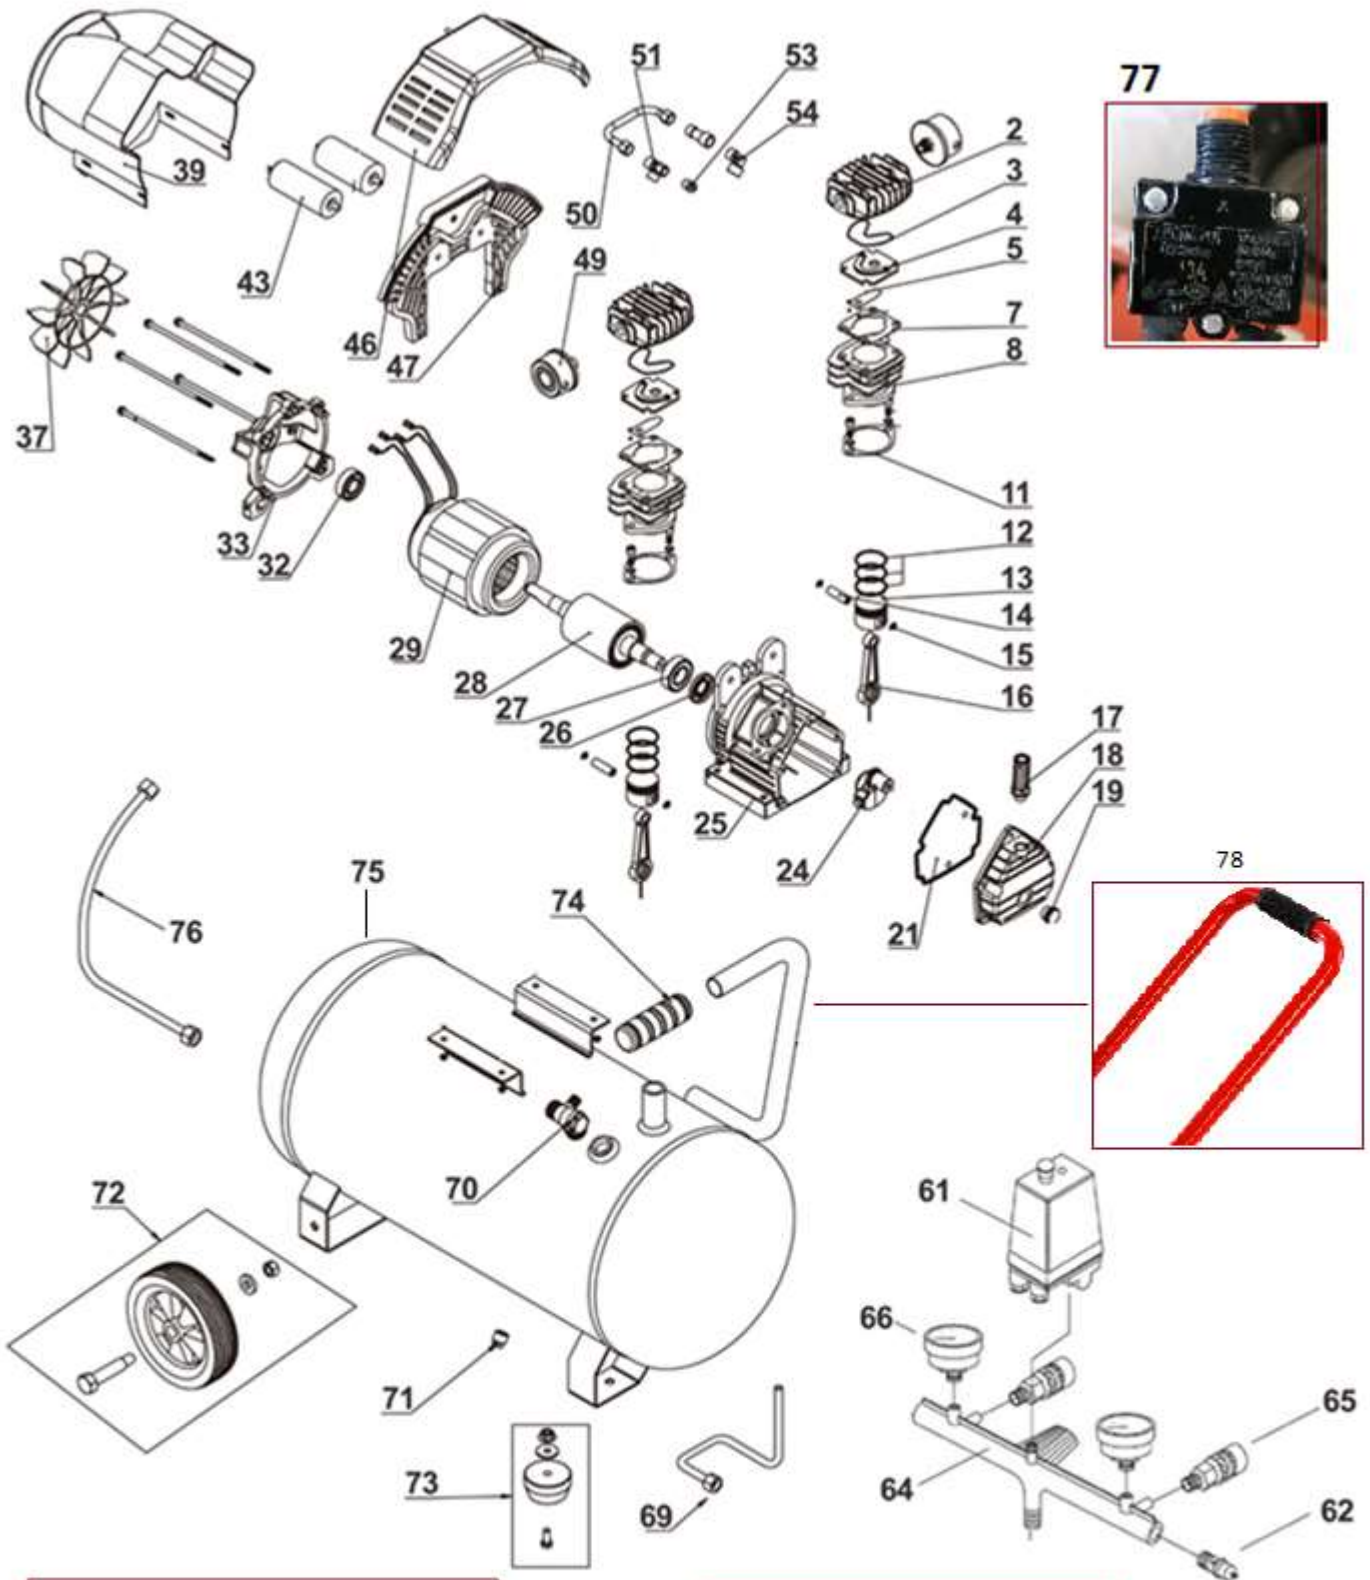

HECHT[®] 2355

made for garden

Position	Part number	Název	Name
2	235300002	Hlava válce	Cylinder head
3	235300003	Těsnění hlavy válce	Cylinder head gasket
4	235300004	Deska ventilu	Valve board
5	235300005	Planžeta ventilu	Valve slice plate
7	235300007	Těsnění	Valve paper gasket
8	235300008	Válec	Cylinder
11	235300011	Těsnění válce	Cylinder gasket
12	235300012	Pístní kroužek sada	Piston ring set
13	235300013	Píst	Piston
14	235300014	Pístní čep	Piston pin
15	235300015	Pojistka pístního čepu	Piston pin clip
16	235300016	Ojnice	Connecting rod
17	235300017	Odvzdušnění	Breathing valve
18	235300018	Víko klikové skříně	Crankcase cover
19	235300019	Olejoznak	Oil level gauge
21	235300021	Těsnění klikové skříně	Crankcase gasket
24	235300024	Vyvažovací hřídel	Balance shaft
25	235300025	Kliková skříň	Crankcase
26	235300026	Gufero	Oil seal
27	142205	Ložisko	Bearing
28	235300028	Rotor	Rotor
29	235300029	Stator	Stator
32	142205	Ložisko	Bearing
33	235300033	Kryt motoru	Motor rear cover
37	235300037	Ventilátor	Fan
39	235300039	Kryt ventilátoru	Fan cover
43	235300043	Kondenzátor	Capacitor
46	235300046	Kryt válce	Cylinder cover
47	235300047	Výztuha krytu	Brace plate
49	235300049	Vzduchový filtr kompletní	Air filter assembly
50	235300050	Trubice	Tube
51	235300051	Trojcestná spojka	Three way fitting
53	235300053	Ventilek	Valve
54	235300054	Výstupní koleno	Unload elbow
61	235300061	Tlakový spínač	Pressure switch
62	235300062	Přetlakový ventil	Safety valve
64	235300064	Regulátor tlaku	Pressure regulation
65	235300065	Rychlospojka	Quick connector
66	235300066	Manometr malý	Pressure gauge
69	235300069	Trubice	Pipe
70	202600061	Ventil nádoby	Tank valve
71	235300071	Odkalovací ventil	Drain valve
72	235300100	Kolo	Wheel
73	235500073	Silenblok	Rubber foot
75	235500075	Tlaková nádoba	Tank
76	235300076	Trubice	Tube
77	628500009	Proudová ochrana	Overload protection
78	235500078	U madlo	U handle
80	HECHT002024	Příslušenství	Inflating gun kit
81	HECHT002026	Příslušenství	Inflating gun kit