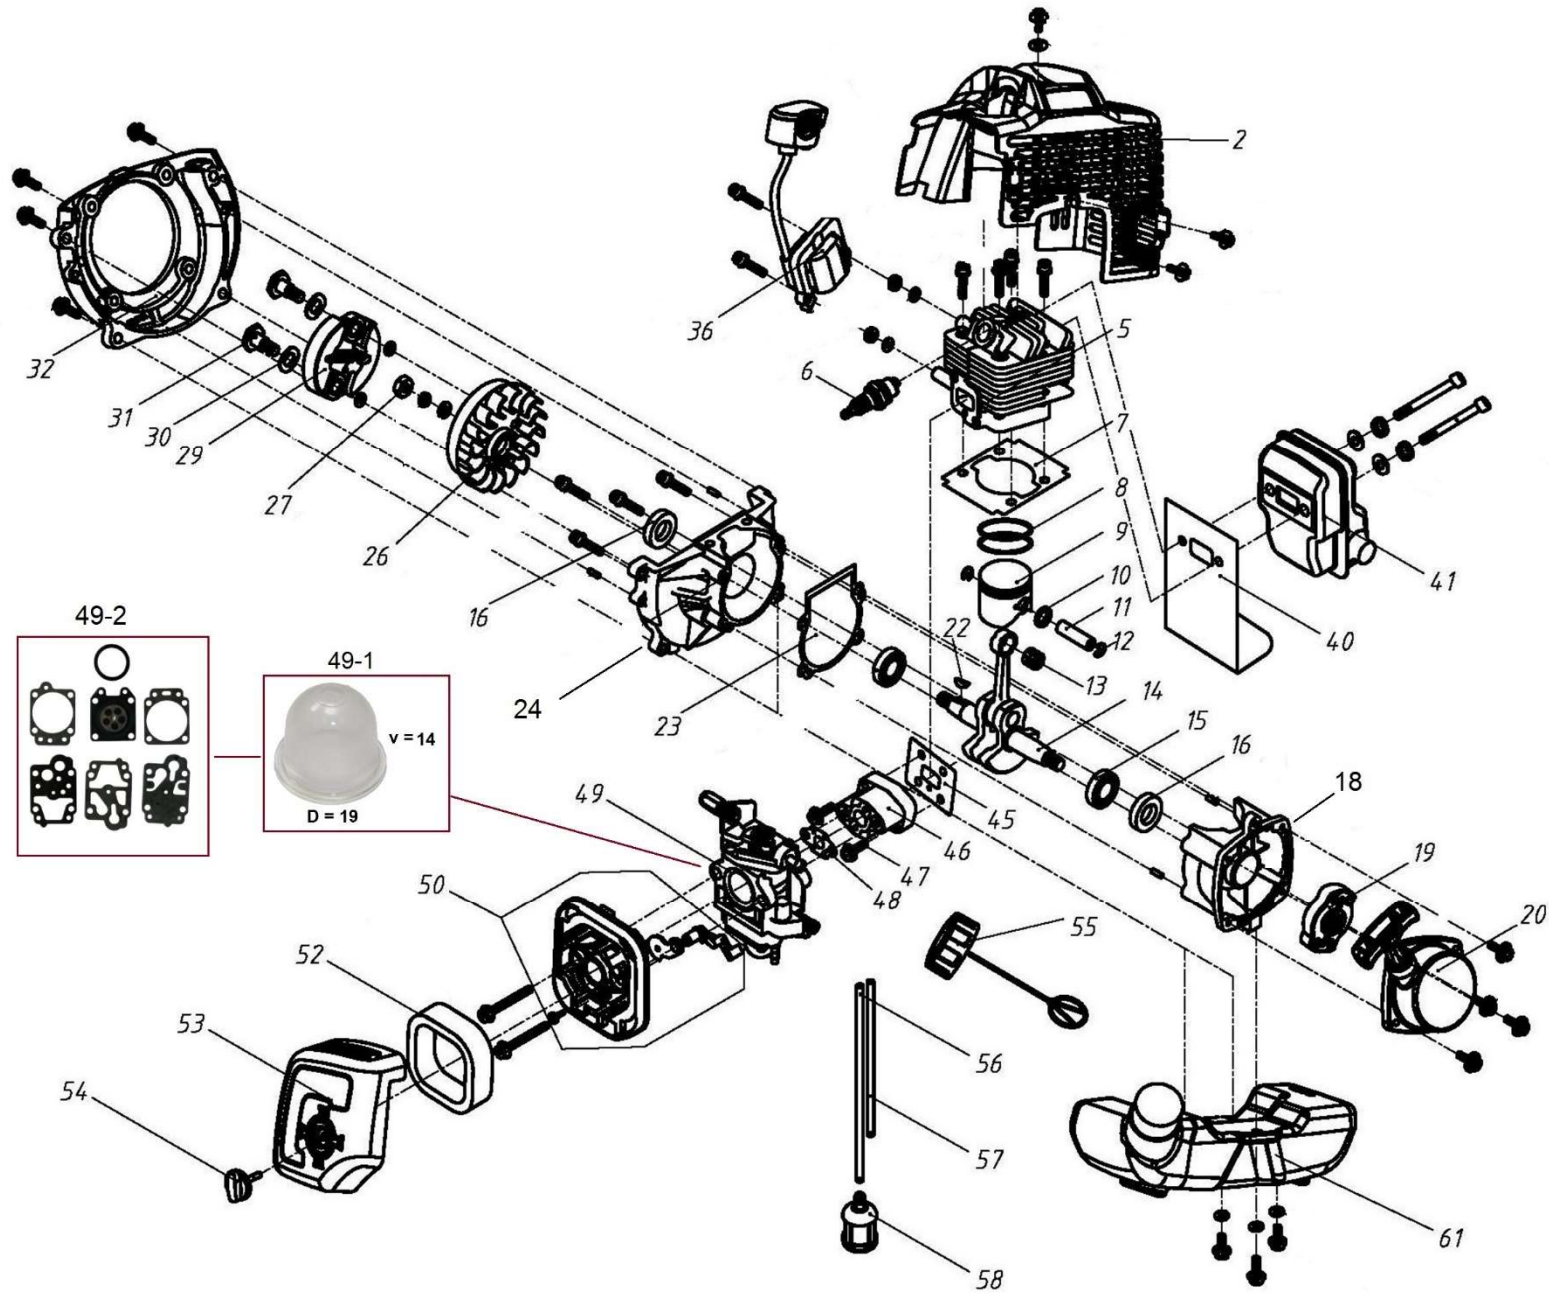

Position	Part number	Název	Name
2	127BTS-M02	Kryt motoru	Engine cover
5	127BTS-M05	Válec	Cylinder
6	A958P	Svíčka zapalování	Spark plug
7	127BTS-M07	Těsnění válce	Cylinder gasket
8	926501005	Pístní kroužek	Piston ring
9	127BTS-M09	Píst	Piston
11	926501007	Pístní čep	Piston pin
12	926501008	Pojistka pístního čepu	Piston pin clip
13	926501009	Jehlové ložisko	Needle bearing
14	127BTS-M14	Kliková hřídel	Crankshaft
16	939M017	Gufero 12x22x7	Oil seal 12x22x7
18	127BTS-M18	Kliková skříň zadní	Rear crankcase
19	127BTS-M19	Miska startéru	Starter idle pulley
20	127BTS-M20	Startér kompletní	Starter assembly
22	926501021	Woodruffovo pero 3x3,7x12	Woodruff key 3x3,7x12
23	127BTS-M23	Těsnění klikové skříně	Crankcase gasket
24	127BTS-M24	Kliková skříň přední	Front crankcase
26	127BTS-M26	Setrvačnick	Flywheel
29	02050160002	Spojka	Clutch
30	03040050042	Podložka šroubu spojky	Clutch bolt washer
31	02020130001	Šroub spojky	Clutch bolt
32	127BTS-M32	Kryt setrvačnicku	Flywheel cover
36	127BTS-M36	Cívka zapalování	Ignition coil
40	127BTS-M40	Těsnění výfuku	Muffler gasket
41	127BTS-M41	Výfuk	Muffler
45	127BTS-M45	Těsnění příruby karburátoru	Intake flange gasket
46	127BTS-M46	Příruba karburátoru	Carburetor intake flange
48	127BTS-M48	Těsnění karburátoru	Carburetor gasket
49	127011034	Karburátor	Carburetor
49-1	188-12	Balonek primeru	Primer bulb
49-2	A431003	Membránová sada karburátoru	Diaphragm set
50	133001050	Příruba vzduchového filtru	Air cleaner base
52	133001052	Vzduchový filtr	Air filter element
53	127BTS-M53	Kryt vzduchového filtru	Air filter cover
54	343001050	Šroub víka filtru	Filter cover screw
55	924601070	Palivová zátka	Fuel tank cap
56	146001090	Palivová hadička	Fuel tube