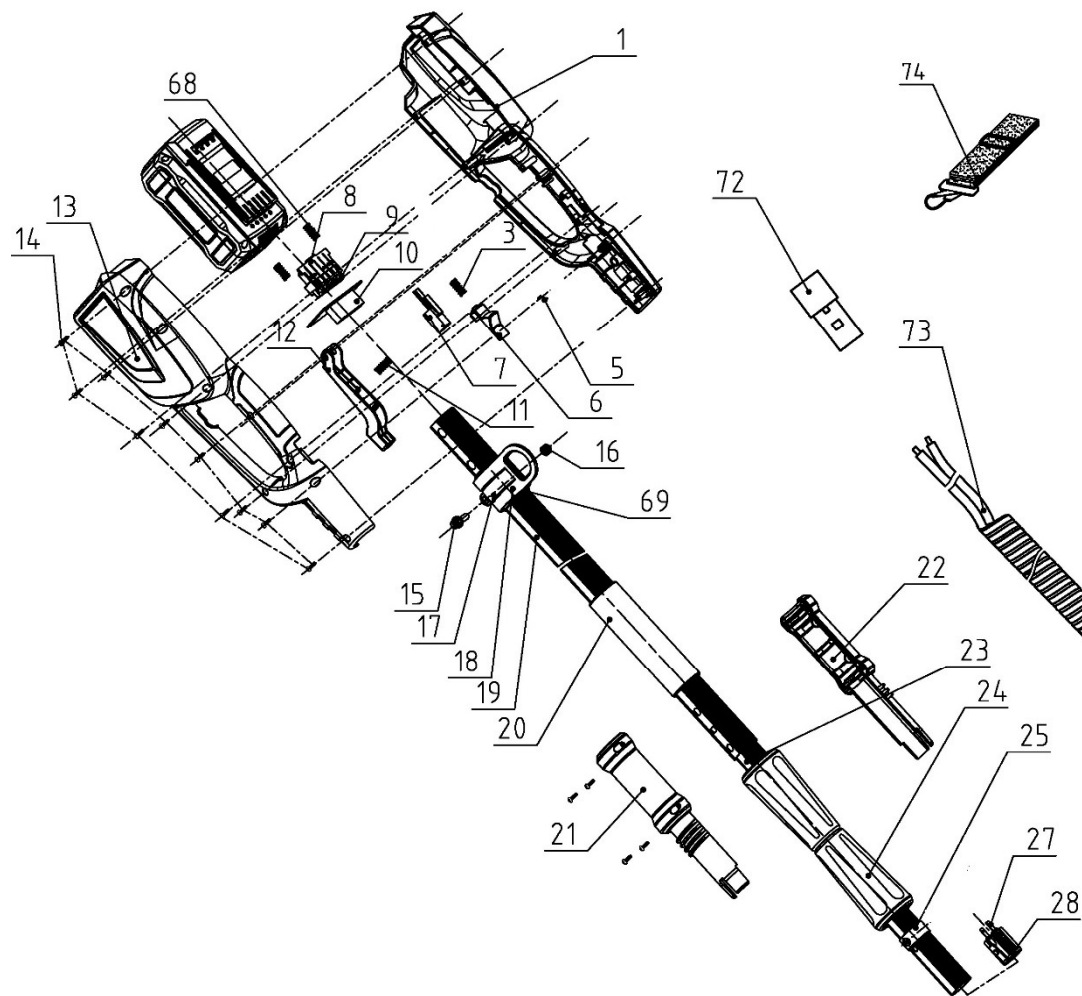

100

101

Position	Part number	Název	Name
1	950400001	Levé madlo	Left handle
3	950400003	Pružina	Spring
5	ST4*12	Šroub ST4x12	Screw ST4x12
6	950400006	Pojistné tlačítko	Safety button
7	950400007	Spínač	Switch
8	950400008	Konektor	Terminal socket
9	950400009	Svorkovnice	Terminal
10	950400010	Elektronika	Controller
11	950400011	Pružina	Spring
12	950400012	Páčka spínače	Switch trigger
13	950400013	Pravé madlo	Right handle
14	26800100501	Šroub ST4x16	Screw ST4x16
15	950400015	Šroub M5x16	Screw M5x16
16	M-05	Matice M5	Nut M5
17	976W0025	Objímka	Sleeve
18		Držák popruhu	Harness holder
19	950400019	Vnější trubka	Outer tube
20	950400020	Návlek	Sheath
21	950400021	Pravý kryt trubky	Tube right cover
22	950400022	Levý kryt trubky	Tube left cover
23	950400023	Vnitřní výsuvná trubka	Inner telescopic tube
24	950400024	Aretační objímka	Locking sleeve
25	950400025	Kroužek	Fixing ring
27	950400027	Konektor	Terminal socket
28	950400028	Svorkovnice	Terminal
29	950400029	Konektor	Terminal socket
30	950400030	Svorkovnice	Terminal
31	950400031	Pouzdro	Inner sleeve
32	950400032	Trubka	Tube
33	M-08	Matice M8	Nut M8
34	950400034	Levý karter	Left housing
35	950400035	Ložisko 6900-Z	Bearing 6900-Z
36	950400036	Excentr	Eccentric gear
37	950400037	Ozubené kolo	Gear
38	950400038	Motor	Motor
39	950400039	Pojistná podložka	Lock washer
40	950400040	Držák motoru	Motor bracket