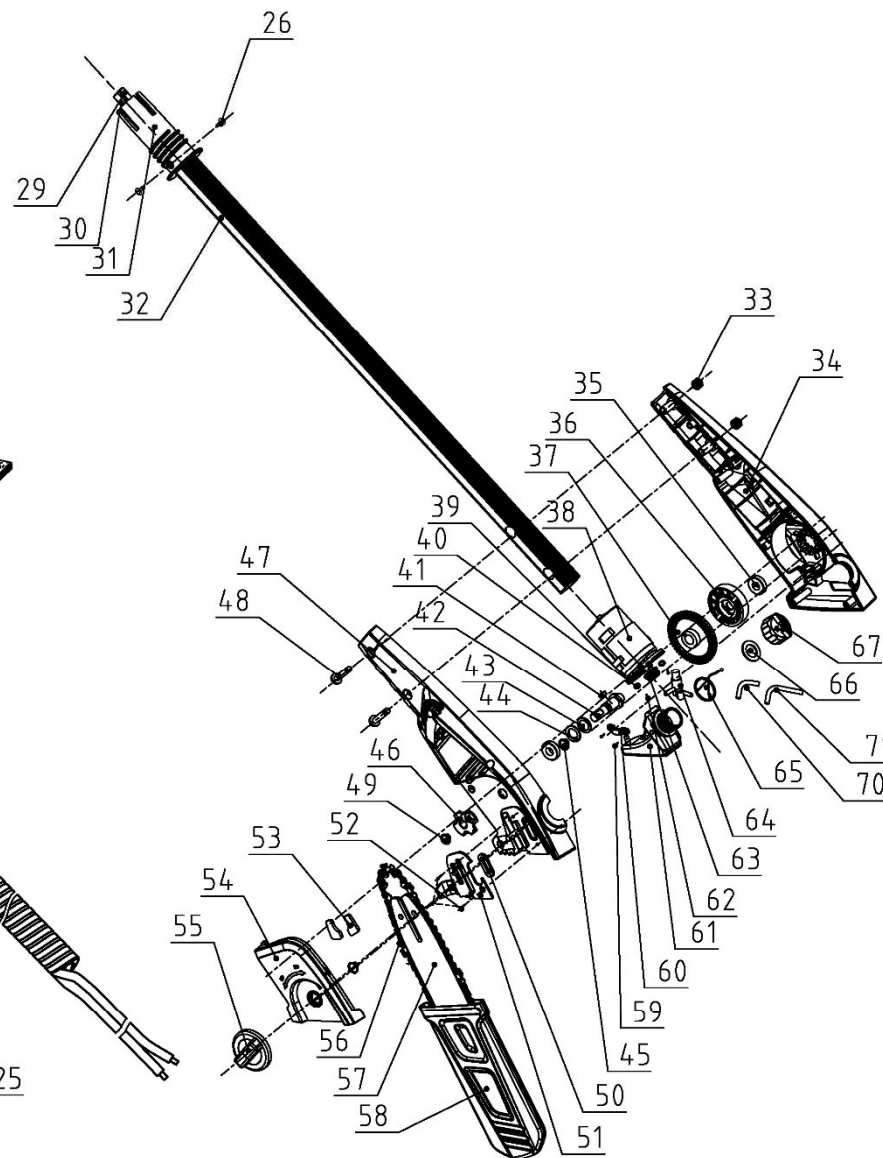

100

101

Position	Part number	Název	Name
1	950400001	Levé madlo	Left handle
3	950400003	Pružina	Spring
5	ST4*12	Šroub ST4x12	Screw ST4x12
6	950400006	Pojistné tlačítko	Safety button
7	950400007	Spínač	Switch
8	950400008	Konektor	Terminal socket
9	950400009	Svorkovnice	Terminal
10	950400010	Elektronika	Controller
11	950400011	Pružina	Spring
12	950400012	Páčka spínače	Switch trigger
13	950400013	Pravé madlo	Right handle
14	26800100501	Šroub ST4x16	Screw ST4x16
15	950400015	Šroub M5x16	Screw M5x16
16	M-05	Matice M5	Nut M5
17	976W0025	Objímka	Sleeve
18		Držák popruhu	Harness holder
19	950400019	Vnější trubka	Outer tube
20	950400020	Návlek	Sheath
21	950400021	Pravý kryt trubky	Tube right cover
22	950400022	Levý kryt trubky	Tube left cover
23	950400023	Vnitřní výsuvná trubka	Inner telescopic tube
24	950400024	Aretační objímka	Locking sleeve
25	950400025	Kroužek	Fixing ring
27	950400027	Konektor	Terminal socket
28	950400028	Svorkovnice	Terminal
29	950400029	Konektor	Terminal socket
30	950400030	Svorkovnice	Terminal
31	950400031	Pouzdro	Inner sleeve
32	950400032	Trubka	Tube
33	M-08	Matice M8	Nut M8
34	950400034	Levý karter	Left housing
35	950400035	Ložisko 6900-Z	Bearing 6900-Z
36	950400036	Excentr	Eccentric gear
37	950400037	Ozubené kolo	Gear
38	950400038	Motor	Motor
39	950400039	Pojistná podložka	Lock washer
40	950400040	Držák motoru	Motor bracket