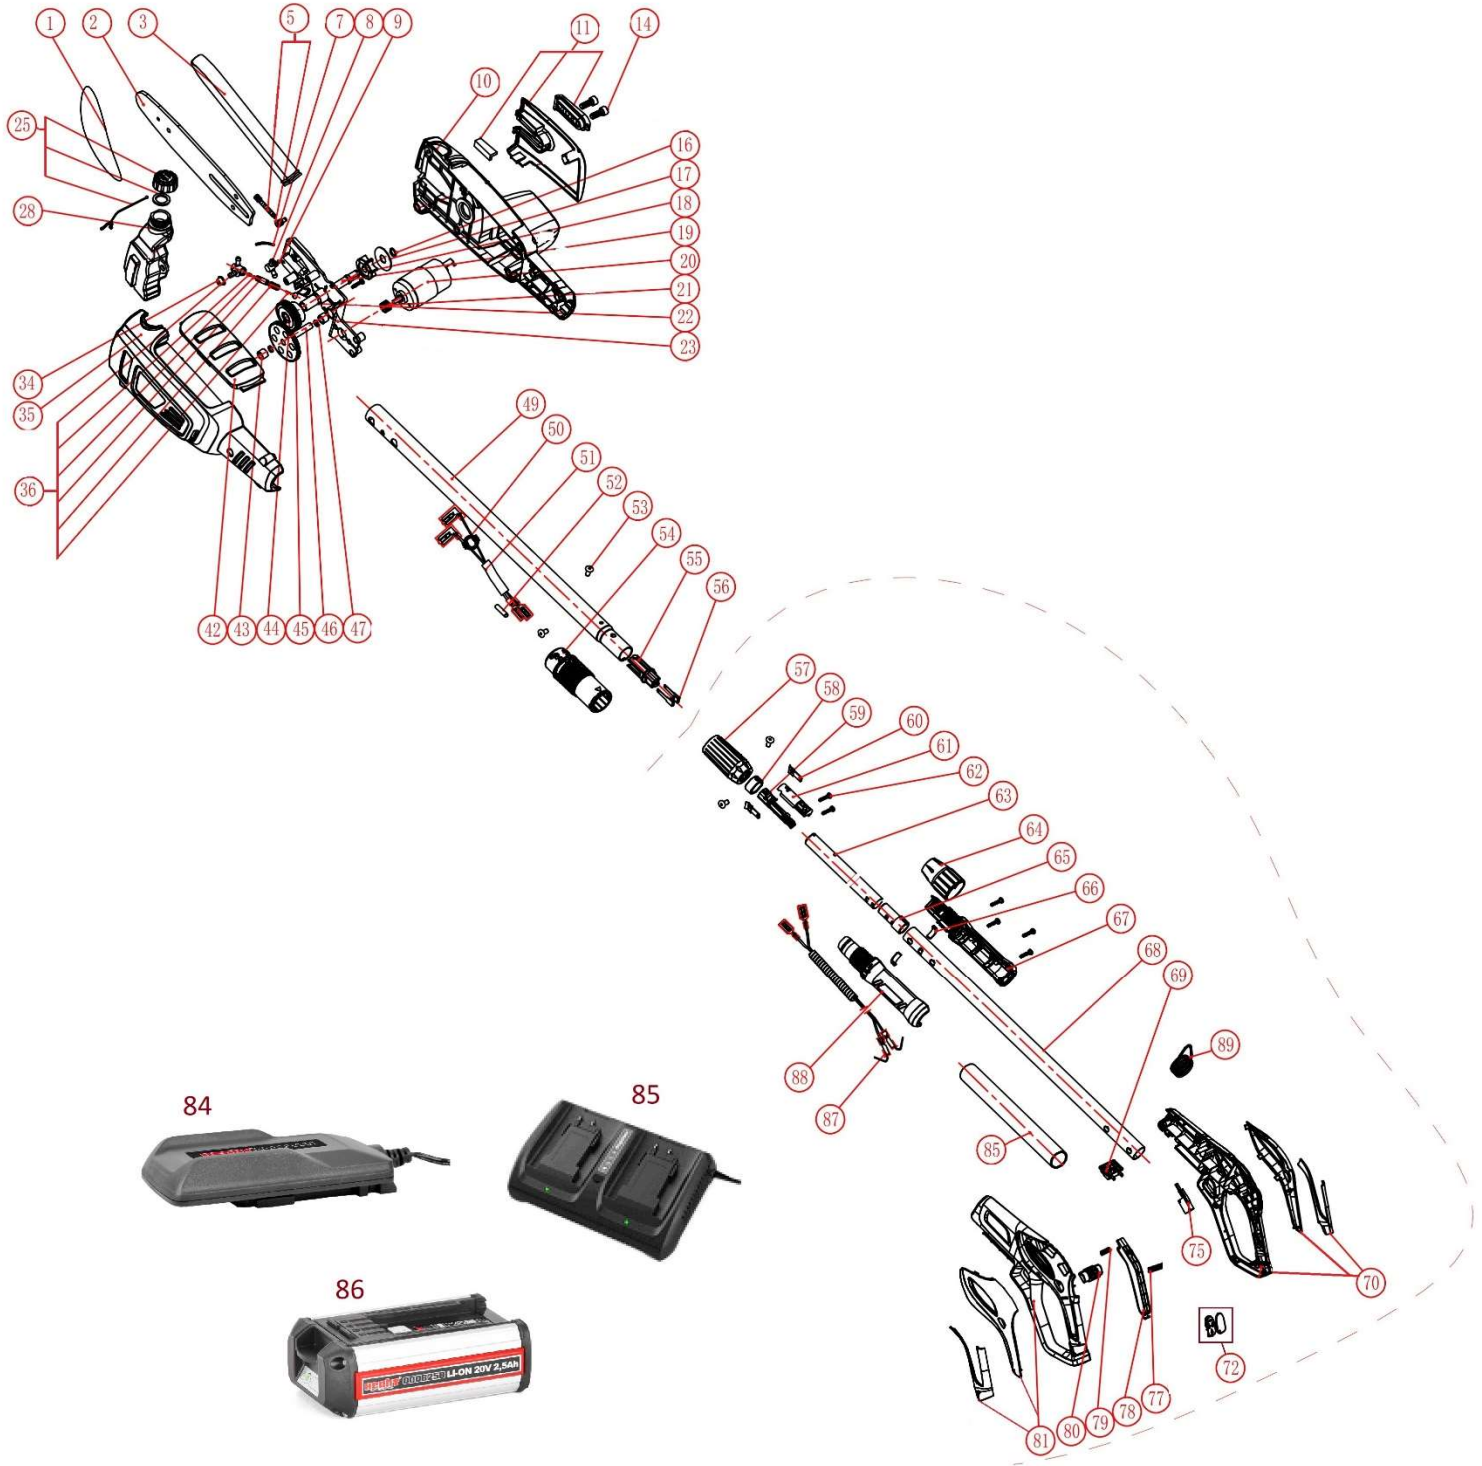

HECHT® 9025

made for garden

Position	Part number	Název	Name
1	33E33E	Řetěz 3,8" 1,3mm 33 článků	Chain 3,8" 1,3mm 33 links
2	902500002	Řetězová lišta 8"	Chain guide bar 8"
3	902500003	Kryt lišty	Guude bar cover
5	902500005	Napínák řetězu	Chain tensioner
7	902500007	Olejová hadička	Oil tube
8	902500008	Konektor čerpadla	Oil pump connector
9	902500009	O kroužek	O ring
10	902500010	Pravý karter	Right housing
11	902500011	Pravý kryt	Right plastic cover
14	100303013	Šroub	Bolt
16	130107	Pojistný kroužek	Circlip
17	902500017	Podložka řetězky 10,2x30x1	Sprocket washer 10,2x30x1
18	902500018	Řetězka	Sprocket
19	902500019	Hřídel řetězky	Sprocket shaft
20	902500020	Motor	Motor
21	902500021	Pastorek motoru	Motor gear
22	902500022	Kluzné pouzdro	Oil bearing
23	902500023	Deska převodu	Transmission board
25	902500025	Olejová zátka	Oil tank cap
28	902500028	Olejová nádrž	Oil tank
34	902500034	Pouzdro	Bushing
35	902500035	Levý karter	Left housing
36	902500036	Olejové čerpadlo	Oil pump
42	902500042	Horní kryt	Upper cover
43	75118039	Jehlové ložisko HK0810	Needle bearing HK0810
44	902500044	Ozubené kolo/vačka	Gear/cam
45	902500045	Ozubené kolo	Gear
46	902500046	Hřídelka ozubeného kola	Gear shaft
47	902500047	Podložka 8,2x12x0,3	Washer 8,2x12x0,3
49-68	902500049	Tubus kompletní	Tube assembly
69	902500069	Konektor akumulátoru	Battery connector
70	902500070	Pravé madlo	Right handle
72	902500072	Ukazatel nabití baterie	Battery indicator
75	902500075	Spínač	Switch
77	902500077	Pružina páčky spínače	Trigger spring
78	902500078	Páčka spínače	Switch trigger
79	902500079	Pružina tlačítka	Button spring
80	902500080	Tlačítko	Button
81	902500081	Levé madlo	Left handle
84	000620CH	Nabíječka	Charger
85	HECHT000625CH	Nabíječka (2 akumulátory současně)	Charger (2 batteries simultaneously)
86	000625B	Akumulátor	Battery