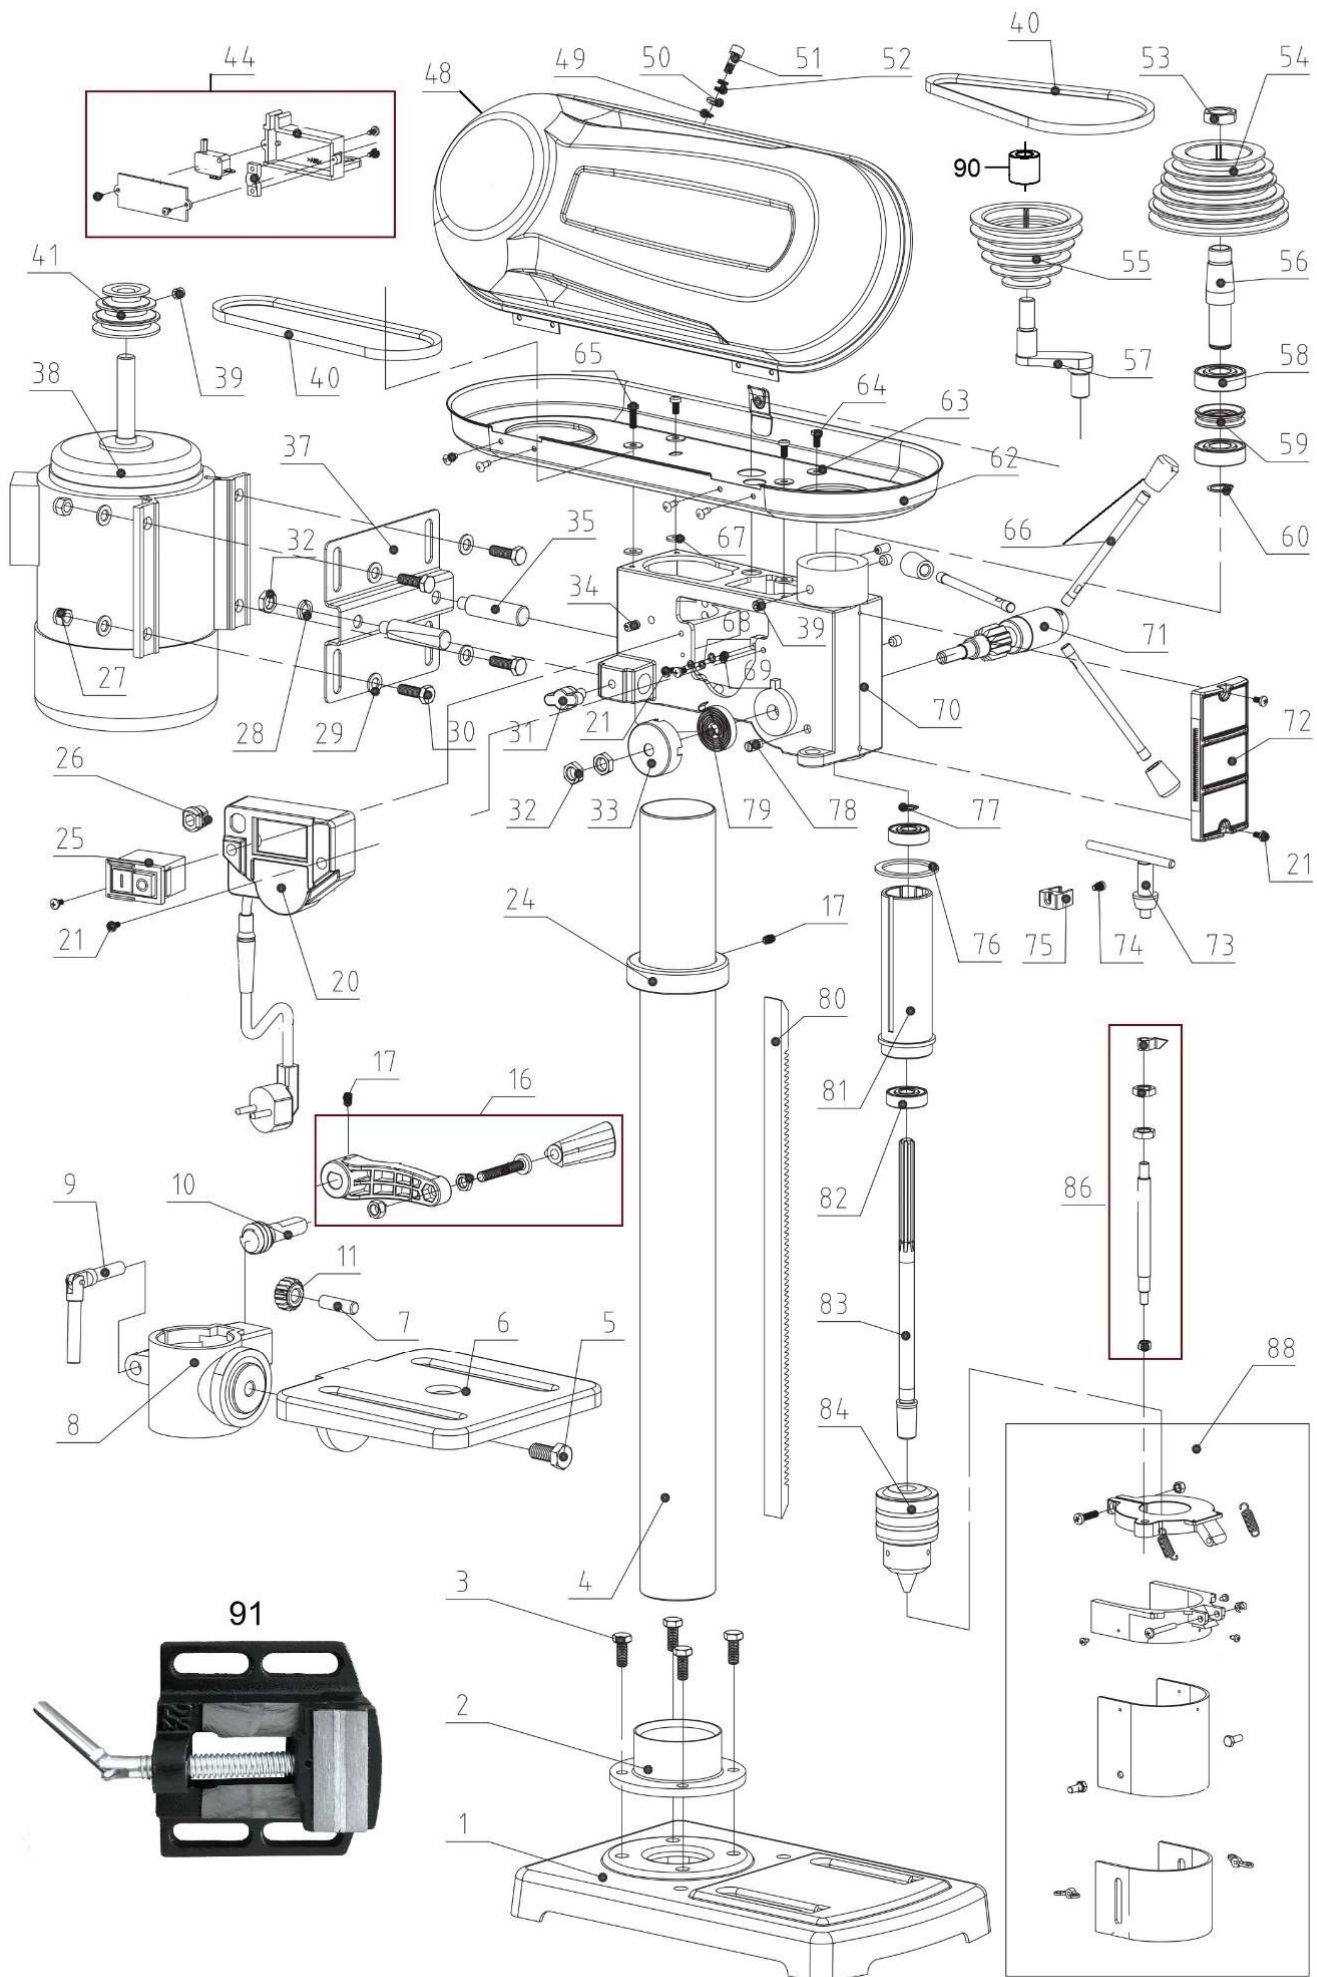

HECHT® 1063

made for garden

Position	Part number	Název	Name
1	106300001	Základna	Baseplate
2	106300002	Příruba	Flange
3	100105017	Šroub	Bolt
4	106300004	Stojan	Column stand
5	100109022	Šroub	Bolt
6	106300006	Posuvný stůl	Working table
7	106300007	Čep	Pin
8	106300008	Držák posuvného stolu	Working table holder
9	105500024	Aretační páčka	Locking lever
10	106300010	Šnek	Worm
11	106300011	Ozubené kolo	Gear
16	106300016	Páka	Height Crank
17	546SH0030	Šroub bez hlavy	Bolt
20	106300020	Držák spínače	Switch panel
21	100601005	Šroub	Screw
24	106300024	Stojan	Column stand
25	105500010	Spínač	Switch
26	105500011	Průchodka kabelu	Cable grommet
27	110105	Matice	Nut
28	120207	Pružná podložka	Spring washer
29	120105	Podložka	Washer
30	100105022	Šroub	Bolt
31	106300031	Páčka	Lock knob
32	110407	Matice nízká	Thin nut
33	105500026	Kryt pružiny	Spring cover
34	106300034	Pružný čep	Slotted spring pin
35	106300035	Čep	Support pin
37	106300037	Držák motoru	Motor bracket
38	106300038	Motor	Motor
39	106300039	Šroubek bez hlavy	Bolt
40	106300040	Klínový řemen	V belt
41	106300041	Řemenice motoru	Motor sheave
44	106300044	Spínač kompletní	Switchbox
48	106300048	Horní kryt řemenu	Belt upper cover
49	130102	Pojistný kroužek	Circlip
50	120103	Podložka	Washer
51	100303013	Šroub	Bolt
52	105500050	Pružina	Spring
53	106300053	Matice L	Nut L
54	106300054	Řemenice hnacího hřídele	Driving sheave
55	106300055	Napínací řemenice	Tensioner sheave
56	106300056	Spojka hřídele	Spline Housing
57	106300057	Osa napínací řemenice	Tensioner sheave axle
58	142303	Ložisko	Bearing
59	106300059	Pouzdro mezi ložisky	Bearing Spacer
60	130114	Pojistný kroužek	Circlip
62	106300062	Spodní kryt řemenu	Belt bottom cover
63	120302	Velká podložka	Big washer
64	100302007	Šroub	Bolt
65	100102013	Šroub	Screw
66	105500063	Páka ovládání posuvu	Lift control lever
67	105500058	Podložka	Washer
68	120201	Pružná podložka	Spring washer
69	120101	Podložka	Washer
70	106300070	Skříň	Case
71	106300071	Hřídel ovládání posuvu	Lift control shaft
72	106300072	Přední panel	Front panel