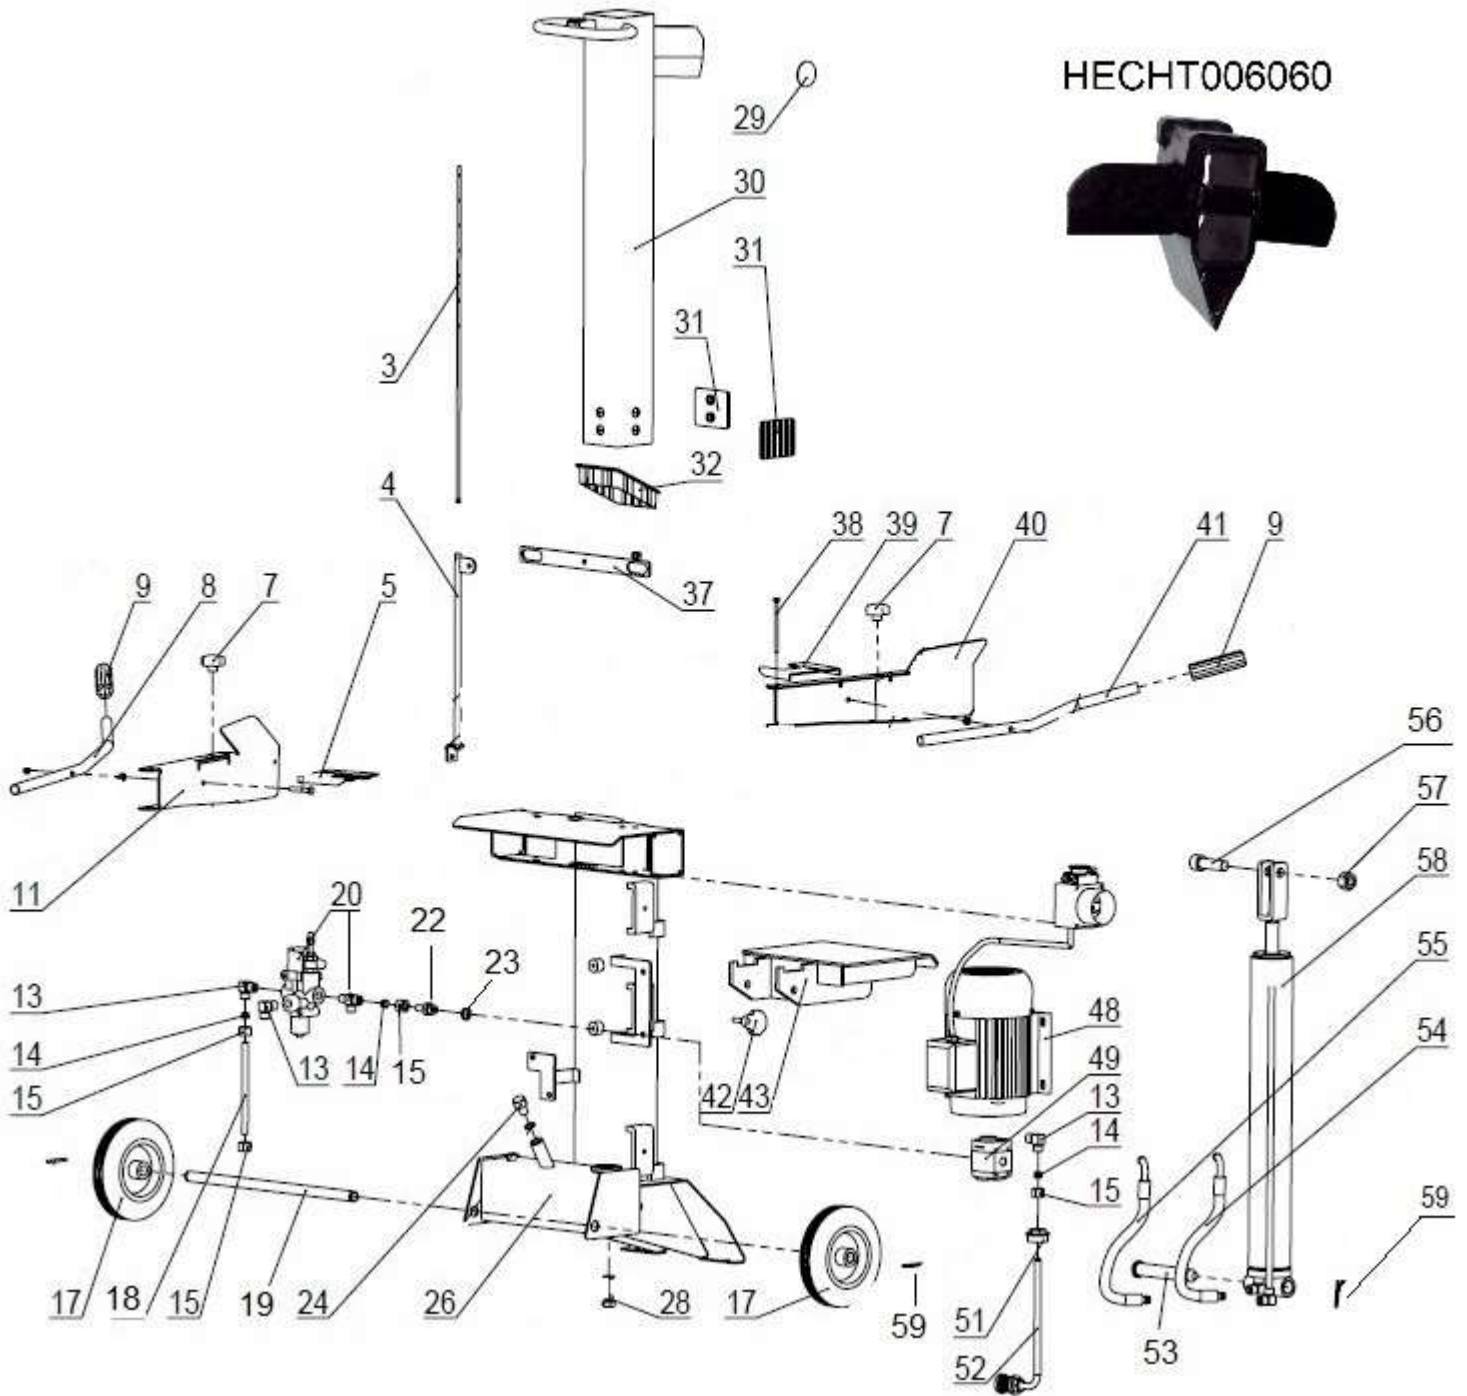

HECHT006060

Position	Part number	Název	Name
3	Nedodává se jako ND	Řetízek	Chain
4	Nedodává se jako ND	Táhlo	Rod
5	Nedodává se jako ND	Pravá svěrka	Right clamp
7	606000020	Křídlová matice	Knob nut
8	Nedodává se jako ND	Pravé madlo	Right Handle
9	606000019	Rukojeť madla	Handle grip
11	606000022	Pravý ochranný kryt	Right guard
13	606000042	Spojka trubky (koleno)	Elbow connector
14	H606014	Převlečná matice	Lock cover
15	H606015	Převlečná matice	Nut
17	Nedodává se jako ND	Kolo	Wheel
18	606000007	Tlaková hadice	Pipe
19	Nedodává se jako ND	Osa kol	Wheel axle
20	Nedodává se jako ND	Rozvaděč	Manifold
22	606000022	Spojka	Joint
23	Nedodává se jako ND	Podložka	Washer
24	606000036	Olejová měrka	Oil dipstick
26	Nedodává se jako ND	Stojan	Stand
28	606000006	Vypouštěcí šroub	Oil drain bolt
29	681000028	Záslepka	Plug
30	Nedodává se jako ND	Sloup štípačky	Splitter body
31	606100043	Vymezovací průchodka	Plastic pad
32	606000031	Průchodka sloupu	Plastic pad
37	Nedodává se jako ND	Vahadlo	Rocker
39	H606039	Levá svěrka	Left clamp
40	H606040	Levý ochranný kryt	Left guard
41	H606041	Levé madlo	Left handle
43	Nedodává se jako ND	Pracovní stůl	Worktable
48	681000002	Motor	Motor
49	606100044	Olejové čerpadlo	Oil pump
51	H606051	Těsnící spojka	Sealed cover
52	606000043	Sání kompletní	Suction device
53	Nedodává se jako ND	Čep válce	Pin
54	606000045	Hadice	Pipe
55	606000046	Hadice	Pipe
56	606000049	Šroub M18x65	Screw M18x65
57	606000048	Matice M18	Nut M18
58	606100039	Pístnice	Hydraulic cylinder
59	606000059	Závlačka 4x45	Cotter pin 4x45