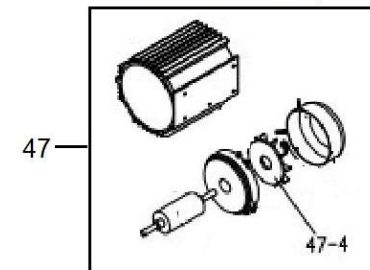

Motor assembly