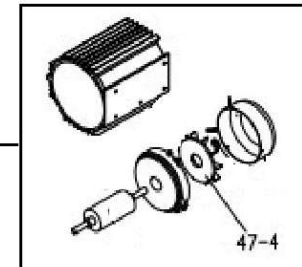

Motor assembly