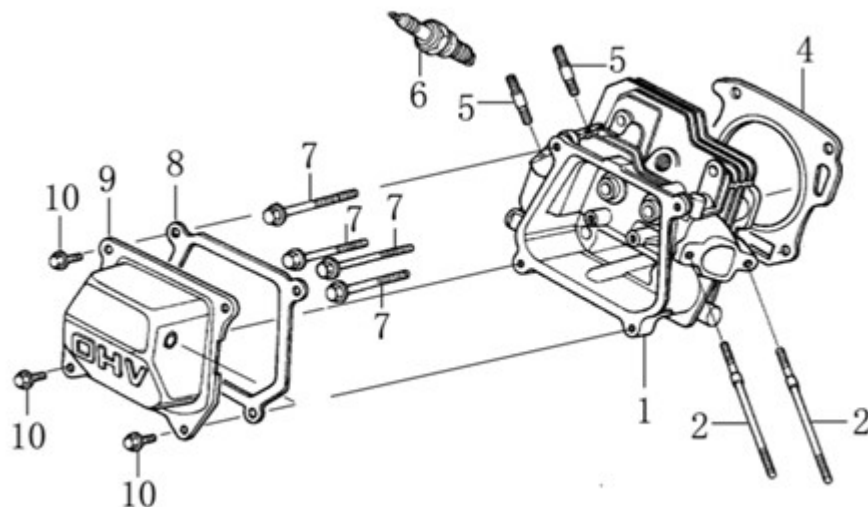

Position	Part number	Název	Name
1	120081012-0001	Hlava válce	Cylinder head
2	380180093-0001	Svorník	Stud bolt
4	120150274-0001	Těsnění hlavy válce	Cylinder head gasket
5	380180098-0001	Svorník	Stud bolt
6	A969P	Svíčka zapalování	Spark plug
7	100205057	Šroub	Bolt
8	120250013-0001	Těsnění ventilového víka	Cylinder head cover gasket
9	120220008-0001	Ventilové víko	Cylinder head cover
10	100203011	Šroub	Bolt