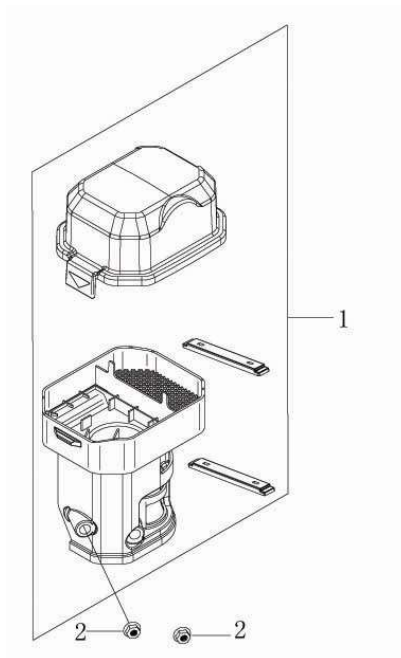

Position	Part number	Název	Name
1	180021132-0001	Vzduchový filtr kompletní	Air filter assembly
2	110203	Matice	Nut