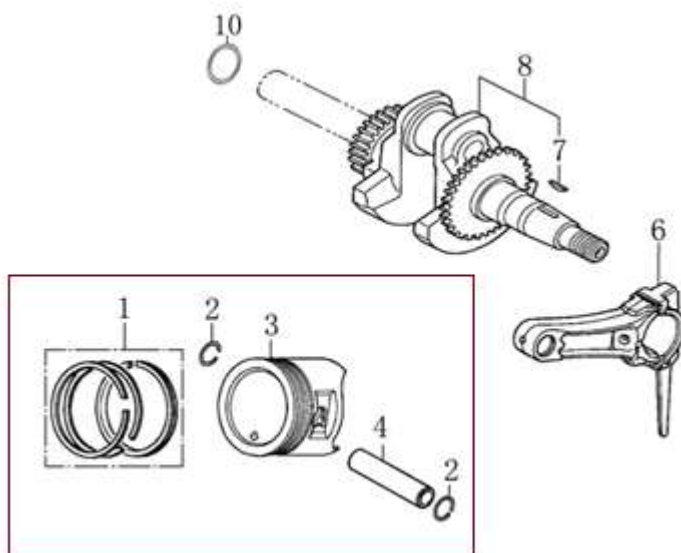

Position	Part number	Název	Name
1	955511035	Pístní kroužky set	Piston ring set
2		Pojistka pístního čepu	Piston pin clip
3		Píst	Piston
4		Pístní čep	Piston pin
6	130150178-0001	Ojnice	Connecting rod
7	380620050-0001	Woodruffovo pero	Woodruff key
8	130290769-0001	Kliková hřídel	Crankshaft
10	380451264-0001	Podložka	Washer