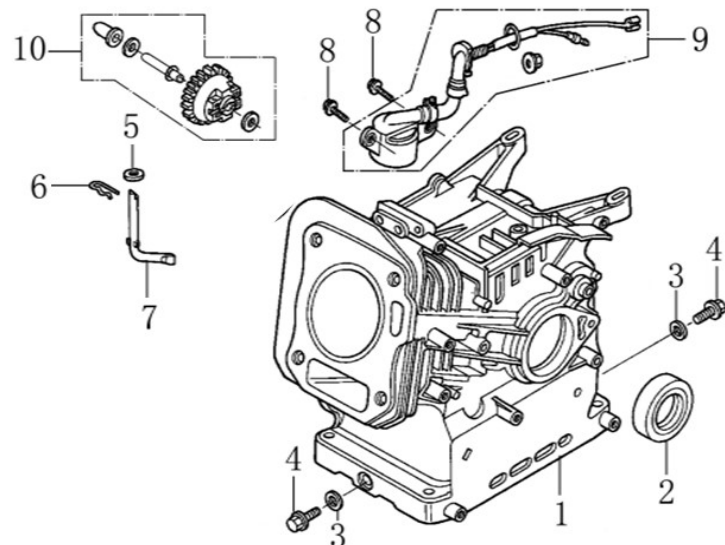

Position	Part number	Název	Name
1	Pouze celý motor	Kliková skříň	Crankcase
2	081118-100	Gufero	Oil seal
3	380450514-0001	Podložka	Washer
4	785001014	Vypouštěcí šroub	Oil drain bolt
5	380450531-0001	Podložka	Washer
6	381350004-0001	Závlačka	Cotter pin
7	171630001-0001	Ovládací táhlo regulátoru	Governor control rod
8	100203011	Šroub	Bolt
9	581201038	Olejový spínač	Oil level switch
10	171750002-0001	Regulátor otáček	Governor