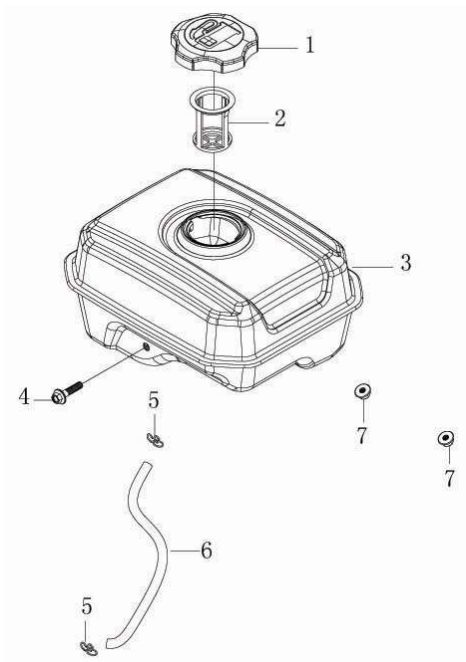

Position	Part number	Název	Name
1	170870039-0001	Palivová zátka	Fuel tank cap
2	170720001-0001	Sítko nádrže	Fuel tank sieve
3	170501567-0001	Palivová nádrž	Fuel tank
4	100203022	Šroub	Bolt
5	380950188-0001	Svorka hadičky	Fuel tube clip
6	380750723-0002	Palivová hadička	Fuel tube
7	110203	Matice	Nut