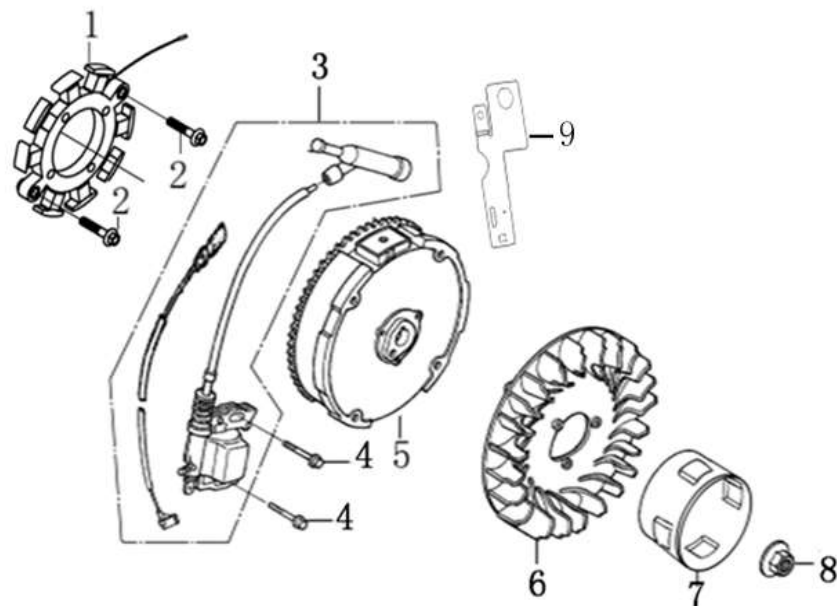

Position	Part number	Název	Name
1	270210078-0001	Cívka dobíjení	Charging coil
2	100203027	Šroub	Bolt
3	270920571-0001	Cívka zapalování	Ignition coil
4	100203022	Šroub	Bolt
5	270020627-0001	Setrvačnick	Flywheel
6	160180023-0001	Ventilátor	Fan
7	193590024-0001	Miska startéru	Starter idle pulley
8	746001066	Matice	Nut
9	270860052-0001	Držák elektrického startéru	Electric starter bracket