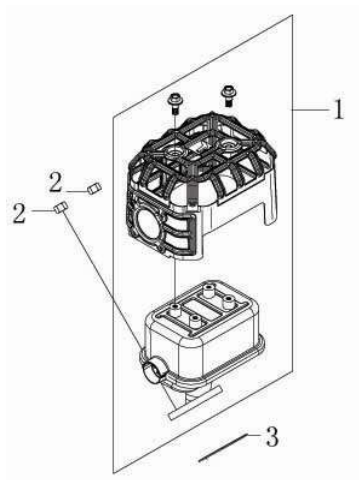

Position	Part number	Název	Name
1	180572589-0001	Výfuk	Muffler
2	110305	Matice	Nut
3	180650143-0001	Těsnění výfuku	Muffler gasket