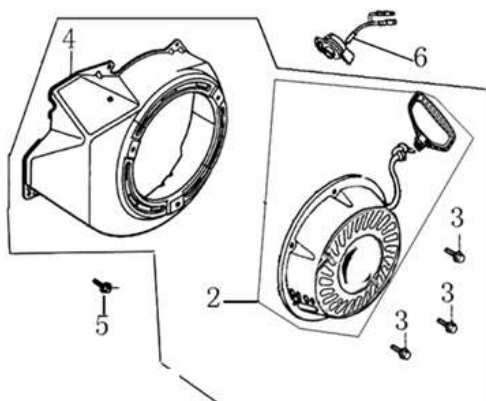

Position	Part number	Název	Name
1	120081012-0001	Hlava válce	Cylinder head
2	380180093-0001	Svorník	Stud bolt
4	120150274-0001	Těsnění hlavy válce	Cylinder head gasket
5	380180098-0001	Svorník	Stud bolt
6	A969P	Svíčka zapalování	Spark plug
7	100205057	Šroub	Bolt
8	120250013-0001	Těsnění ventilového víka	Cylinder head cover gasket
9	120220008-0001	Ventilové víko	Cylinder head cover
10	100203011	Šroub	Bolt

Position	Part number	Název	Name
1	Pouze celý motor	Kliková skříň	Crankcase
2	081118-100	Gufero	Oil seal
3	380450514-0001	Podložka	Washer
4	785001014	Vypouštěcí šroub	Oil drain bolt
5	380450531-0001	Podložka	Washer
6	381350004-0001	Závlačka	Cotter pin
7	171630001-0001	Ovládací táhlo regulátoru	Governor control rod
8	100203011	Šroub	Bolt
9	581201038	Olejový spínač	Oil level switch
10	171750002-0001	Regulátor otáček	Governor

Position	Part number	Název	Name
5	955511017	Vodící deska ventilu	Valve guide plate
6		Zdvihací tyčka ventilu	Valve push rod
7		Zdvihátko	Valve tappet
8	955511019	Koncovka ventilu	Valve cap
9		Podložka pružiny ventilu	Valve spring seat
10		Pružina ventilu	Valve spring
11		Těsnění ventilu	Valve seal
12		Ventily (pár)	Valve kit
13	140020238-0001	Vačková hřídel	Camshaft
14	140450022-0001	Vahadlo ventilu set	Valve rocker set