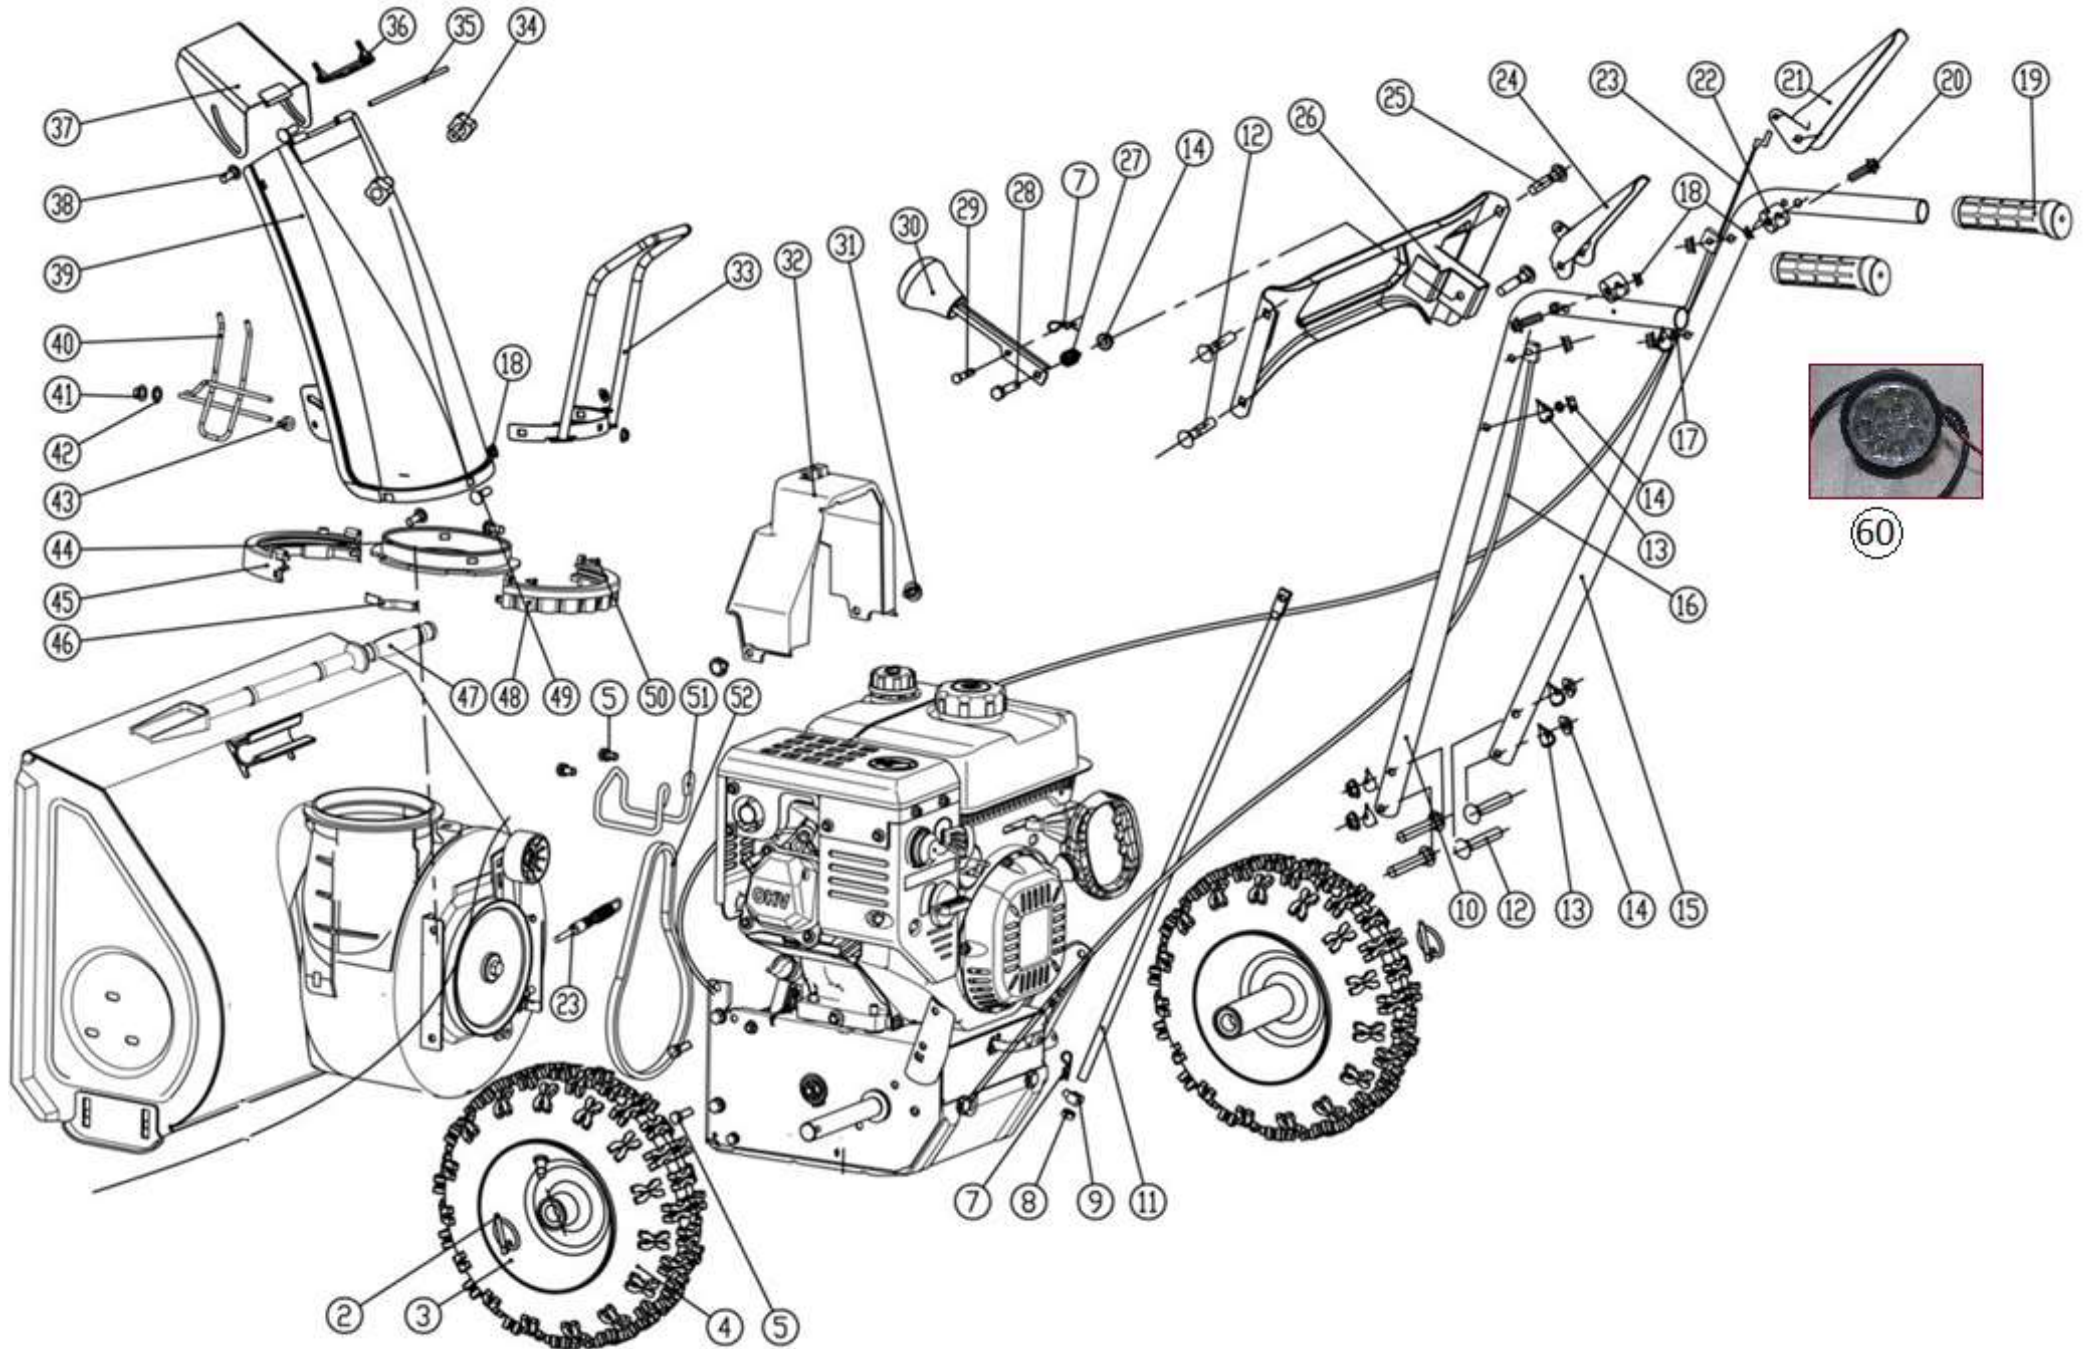

HECHT® 9555 SE

made for garden

Position	Part number	Název	Name
2	861500118	Zákolník	Pin
3	955500003	Disk kola	Wheel disc
4	861500081	Pneumatika 13x4.10-6	Tyre 13x4.10-6
5	100105017	Šroub	Bolt
7	NJ-02	Závlačka	Cotter pin
8	03030020003	Matice	Nut
9	955500009	Matice	Nut
10	955500015	Pravé madlo	Right handle
11	955500011	Táhlo řazení	Connecting rod
12	100405037	Šroub	Bolt
13	955500012	Tvarová podložka	Wave washer
14	110205	Matice	Nut
15	955500010	Levé madlo	Left handle
16	955500016	Bowden pojezdu	Driving cable
17	120205	Pružná podložka	Spring washer
18	110203	Matice	Nut
19	KC21-03C-05	Rukojeť	Grip
20	955500020	Šroub	Bolt
21	955500021	Páka ovládání šneku	Auger control lever
22	955500022	Pouzdro	Bushing
23	955500023	Bowden ovládání šneku	Auger cable
24	955500024	Páka ovládání pojezdu	Driving control lever
25	100405042	Šroub	Bolt
26	KCM24-04	Panel	Panel
27	KC55-03-04	Pružina	Spring
28	100105032	Šroub	Bolt
29	KC55-03-06	Čep	Pin
30	861500174	Madlo páky	Lever handle
31	KCW-04	Plastový nýt	Plastic clip
32	955500032	Kryt řemenu	Belt cover
33	KCM24-08	Madlo komínu	Chute handle
34	KC55-18S	Křídlová matice	Knob nut
35	955500035	Osa klapky komínu	Axle
36	955500036	Doraz klapky	Chute cap pad
37	955500037	Klapka komínu	Chute cap
38	100403013	Šroub	Bolt
39	955500039	Komín	Chute
40	KCM24-19	Mřížka komínu	Grid

Position	Part number	Název	Name
40	955500051	Vodítko řemenu	Belt guide
41	120305	Velká podložka	Big washer
42	110105	Matice	Nut
43	955500092	Kladka napínáku	Tensioner pulley
44	955500093	Páka napínáku	Tensioner lever
45	100105027	Šroub	Bolt
46	955500106	Podložka	Washer
47	955500095	Pružina napínáku	Tensioner spring
48	100105032	Šroub	Bolt
49	110205	Matice	Nut
50	955500102	Motor	Engine