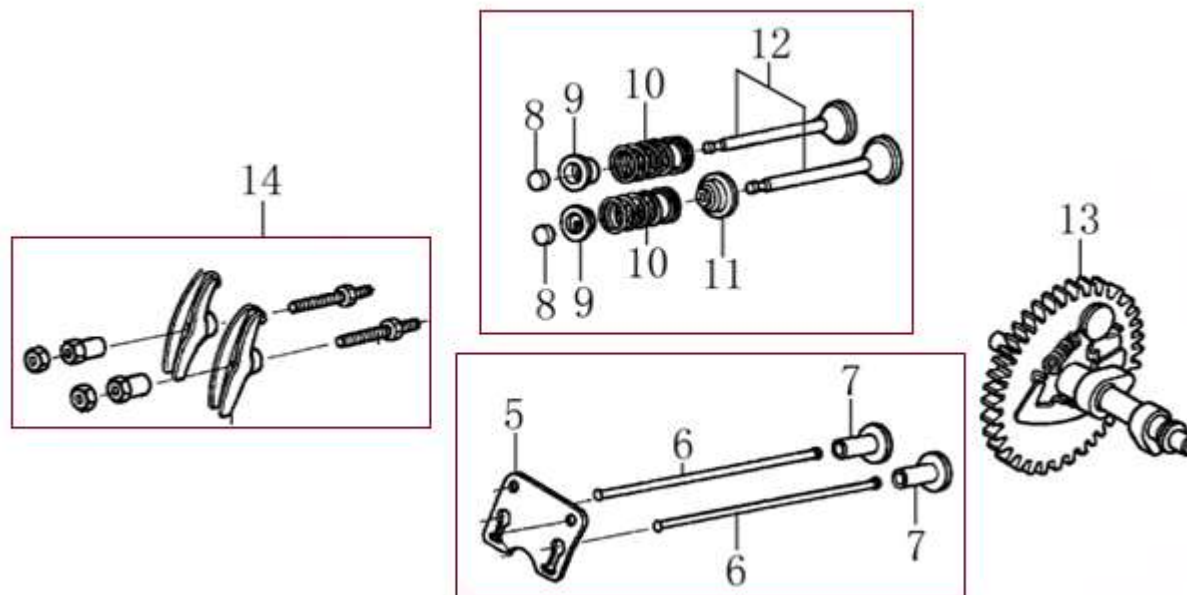

Position	Part number	Název	Name
5	955511017	Vodící deska ventilu	Valve guide plate
6		Zdvihací tyčka ventilu	Valve push rod
7		Zdvihátko	Valve tappet
8	955511019	Koncovka ventilu	Valve cap
9		Podložka pružiny ventilu	Valve spring seat
10		Pružina ventilu	Valve spring
11		Těsnění ventilu	Valve seal
12		Ventily (pár)	Valve kit
13	140020238-0001	Vačková hřídel	Camshaft
14	140450022-0001	Vahadlo ventilu set	Valve rocker set