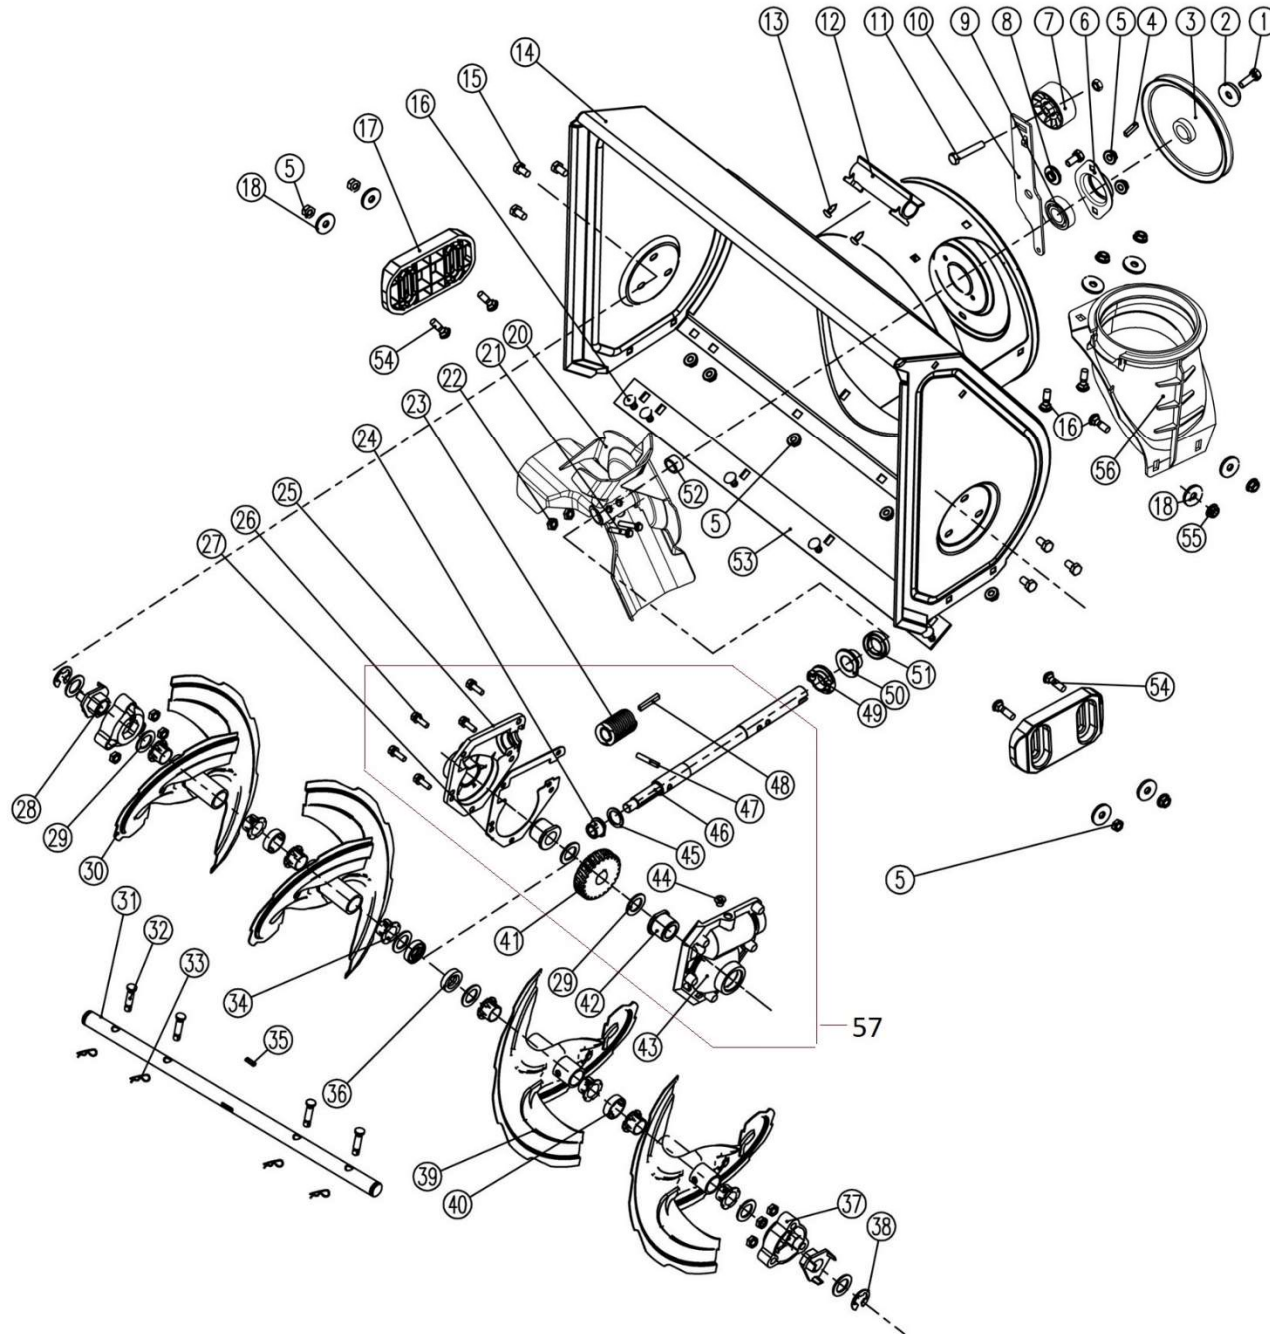

Position	Part number	Název	Name
1	100107022	Šroub	Bolt
2	120107	Podložka	Washer
3	KCM24-01-22	Řemenice šneku	Sheave
4	GB/T1096-1979	Pero	Flat key
5	110105	Matice	Nut
6	955500104	Domeček ložiska	Bearing housing
7	KC55-02-21A	Kladka napínáku	Tensioner pulley
8	KC55-02-20	Podložka	Washer
9	140304	Ložisko	Bearing
10	955500108	Páka napínáku	Tensioner lever
11	100105027	Šroub	Bolt
12	KC55-01-21	Držák lopatky	Shovel bracket
13	1005390075	Šroub samofezný	Self driving screw
14	955500112	Bunkr šneku	Auger housing
15	100105022	Šroub	Bolt
16	100405013	Šroub	Bolt
17	KCM22A-01-02	Kluzák	Skid shoe
18	120305	Velká podložka	Big washer
20	955500117	Lopátkové kolo	Fan
21	100303032	Šroub	Bolt
22	110103	Matice	Nut
23	955500121	Šnekové kolo	Auger gear
24	955510125	Pouzdro	Bushing
27	955510128	Těsnění převodovky šneku	Gearbox gasket
28	955510129	Pouzdro	Bushing
29	955510130	Podložka	Washer
30	955510131	Šnek pravá strana	Right side auger
31	955510132	Hřídel šneku	Auger output shaft
32	KC21-01-03	Střížný čep	Shear pin
33	NJ-02	Závlačka	Cotter pin
34	KC55-01-06	Plastové pouzdro šneku	Plastic bushing
35	955510136	Pero	Flat key
36	GB13871-1993	Gufero	Oil seal
37	955510138	Domeček	Housing
38	130312	Třmenový kroužek	E clip
39	955510140	Šnek levá strana	Left side auger
40	955510141	Vymezovací pouzdro mezi šnek	Distance bushing
41	955510142	Ozubené kolo	Gear