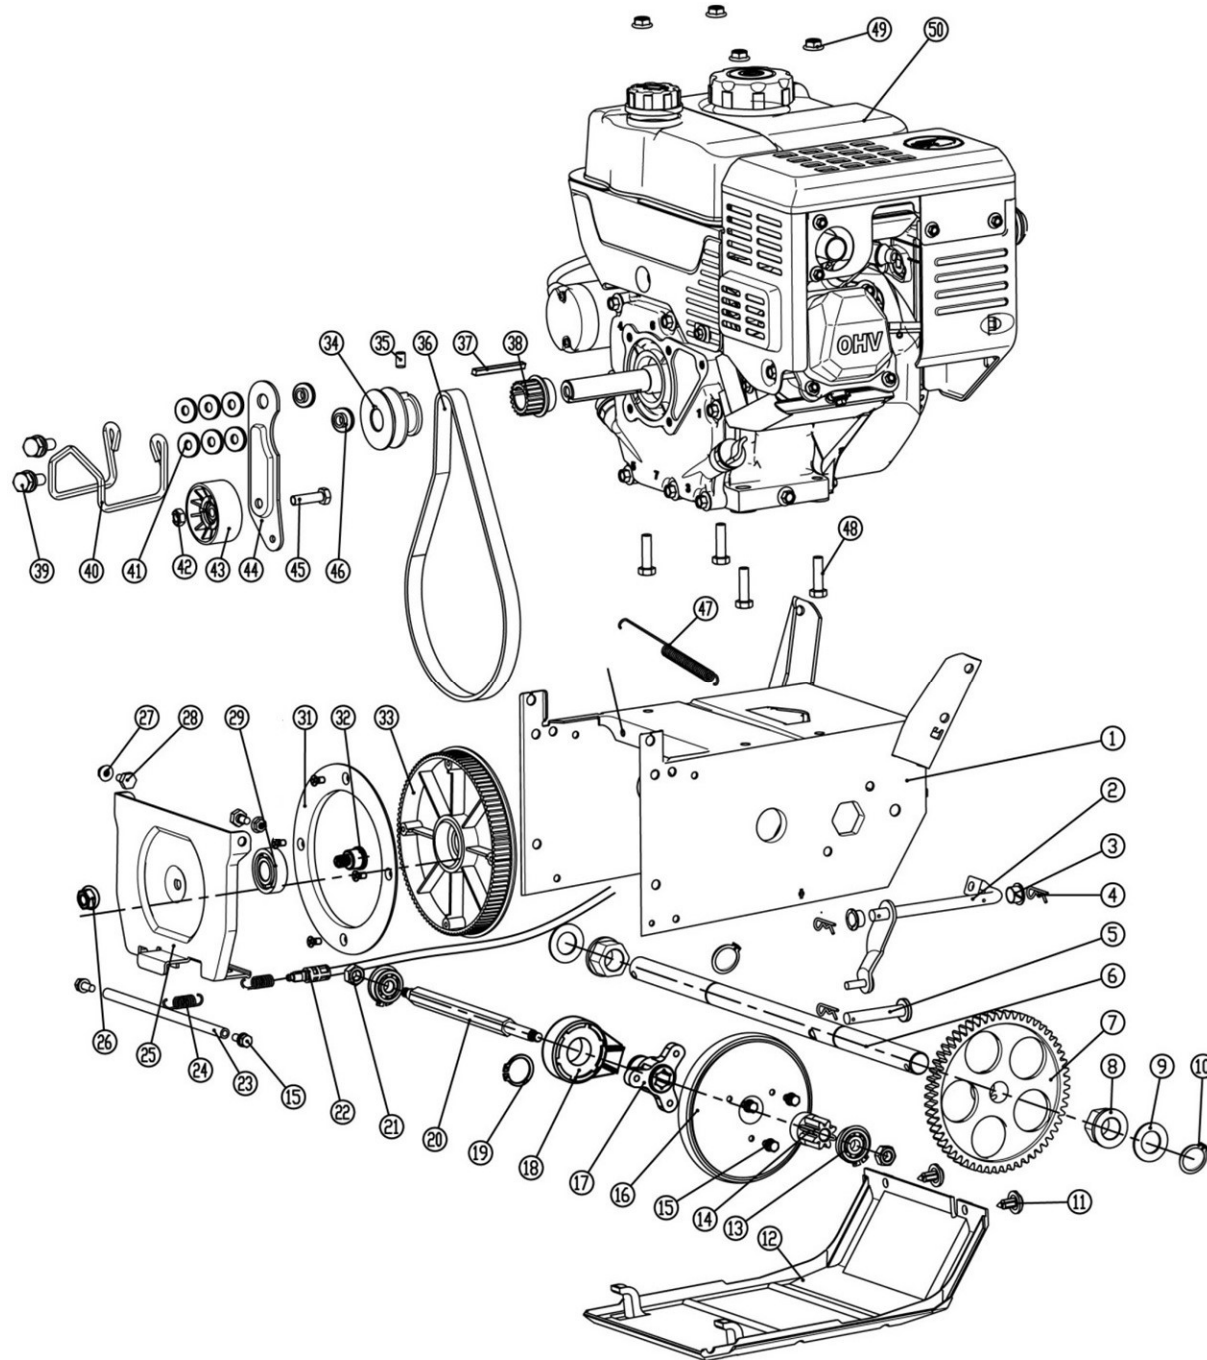

HECHT® 9555 SE

made for garden

Position	Part number	Název	Name
2	861500118	Zákolník	Pin
3	955500003	Disk kola	Wheel disc
4	861500081	Pneumatika 13x4.10-6	Tyre 13x4.10-6
5	100105017	Šroub	Bolt
7	NJ-02	Závlačka	Cotter pin
8	03030020003	Matice	Nut
9	955500009	Matice	Nut
10	955500015	Pravé madlo	Right handle
11	955500011	Táhlo řazení	Connecting rod
12	100405037	Šroub	Bolt
13	955500012	Tvarová podložka	Wave washer
14	110205	Matice	Nut
15	955500010	Levé madlo	Left handle
16	955500016	Bowden pojezdu	Driving cable
17	120205	Pružná podložka	Spring washer
18	110203	Matice	Nut
19	KC21-03C-05	Rukojeť	Grip
20	955500020	Šroub	Bolt
21	955500021	Páka ovládání šneku	Auger control lever
22	955500022	Pouzdro	Bushing
23	955500023	Bowden ovládání šneku	Auger cable
24	955500024	Páka ovládání pojezdu	Driving control lever
25	100405042	Šroub	Bolt
26	KCM24-04	Panel	Panel
27	KC55-03-04	Pružina	Spring
28	100105032	Šroub	Bolt
29	KC55-03-06	Čep	Pin
30	861500174	Madlo páky	Lever handle
31	KCW-04	Plastový nýt	Plastic clip
32	955500032	Kryt řemenu	Belt cover
33	KCM24-08	Madlo komínu	Chute handle
34	KC55-18S	Křídlová matice	Knob nut
35	955500035	Osa klapky komínu	Axle
36	955500036	Doraz klapky	Chute cap pad
37	955500037	Klapka komínu	Chute cap
38	100403013	Šroub	Bolt
39	955500039	Komín	Chute
40	KCM24-19	Mřížka komínu	Grid

Position	Part number	Název	Name
41	955500041	Krytka	Cap
42	KC55-26	Podložka	Washer
43	955500043	Podložka	Washer
44	KCM24-15C	Příruba komínu	Chute flange
45	KCM22A-17	Objímka komínu	Chute sleeve
46	KCM22A-18	Pružný plátek	Leaf spring
47	KC55-24	Lopatka	Shovel
48	KCM22A-19	Objímka komínu	Chute sleeve
49	100403017	Šroub	Bolt
50	100539013	Samořezný šroub	Self driving screw
51	955500051	Vodítko řemenu	Belt guide
52	955500052	Klínový řemen	V belt
60	KC30.03-04	Světlo	Light