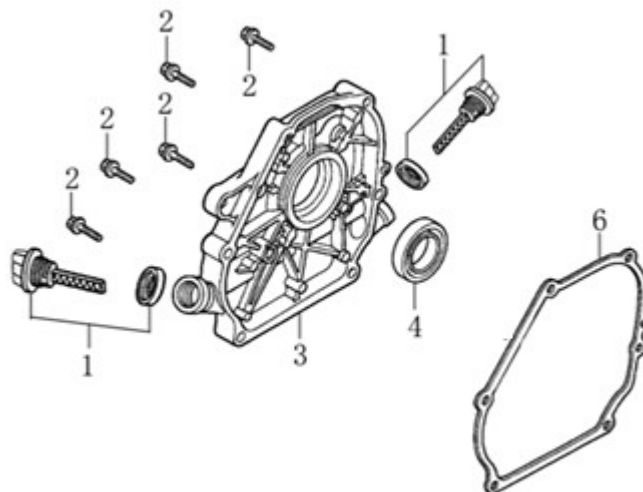

Position	Part number	Název	Name
1	581201029	Olejová měrka	Oil dipstick
2	100205029	Šroub	Bolt
3	110820304-0001	Víko motoru	Crankcase cover
4	081118-100	Gufero	Oil seal
6	110830080-0001	Těsnění klikové skříně	Crankcase cover gasket