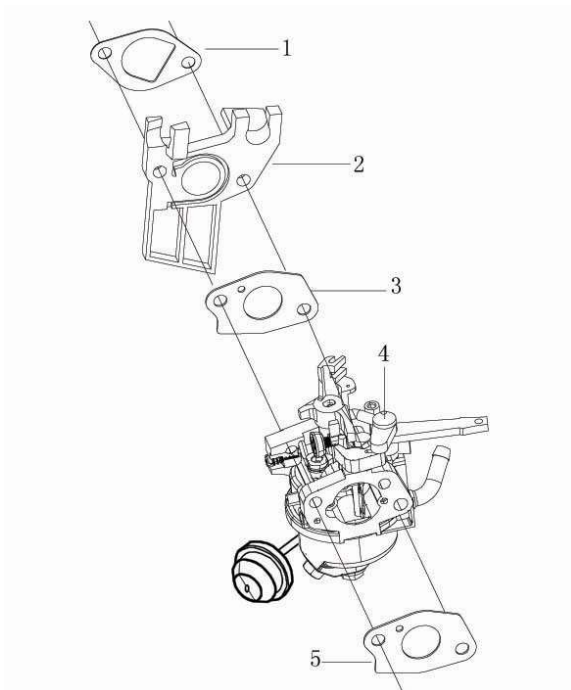

Position	Part number	Název	Name
1	170430060-0001	Těsnění příruby karburátoru	Insulator gasket
2	170440096-0001	Příruba karburátoru	Carburetor insulator
3	170430048-0001	Těsnění karburátoru	Carburetor gasket
4	170022447-0001	Karburátor	Carburetor
5	170430140-0001	Těsnění vzduchového filtru	Air filter gasket