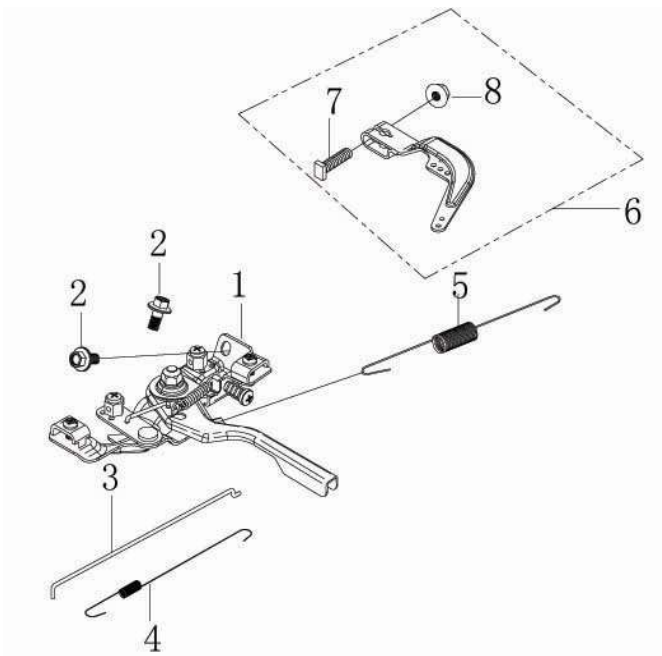

Position	Part number	Název	Name
1	955511035	Pístní kroužky set	Piston ring set
2		Pojistka pístního čepu	Piston pin clip
3		Píst	Piston
4		Pístní čep	Piston pin
6	130150178-0001	Ojnice	Connecting rod
7	380620050-0001	Woodruffovo pero	Woodruff key
8	130290769-0001	Kliková hřídel	Crankshaft
10	380451264-0001	Podložka	Washer

Position	Part number	Název	Name
5	955511017	Vodící deska ventilu	Valve guide plate
6		Zdvihací tyčka ventilu	Valve push rod
7		Zdvihátko	Valve tappet
8	955511019	Koncovka ventilu	Valve cap
9		Podložka pružiny ventilu	Valve spring seat
10		Pružina ventilu	Valve spring
11		Těsnění ventilu	Valve seal
12		Ventily (pár)	Valve kit
13	140020238-0001	Vačková hřídel	Camshaft
14	140450022-0001	Vahadlo ventilu set	Valve rocker set

Position	Part number	Název	Name
2	193500052-0001	Startér mechanický	Starter assembly
3	100203005	Šroub	Bolt
4	160210054-0001	Kryt ventilátoru	Fan cover
5	100203007	Šroub	Bolt
6	271660038-0001	Vypínač motoru	Engine stop switch

Position	Part number	Název	Name
1	171680212-0001	Deska regulace otáček	Governor board
2	100203009	Šroub	Bolt
3	171610002-0001	Pružina táhla regulace	Governor rod spring
4	171590002-0001	Táhlo regulace otáček	Governor rod
5	171600160-0001	Vratná pružina	Return spring
6	171620001-0003	Páka regulace otáček	Governor lever
7	380250002-0001	Šroub	Bolt
8	110205	Matice	Nut