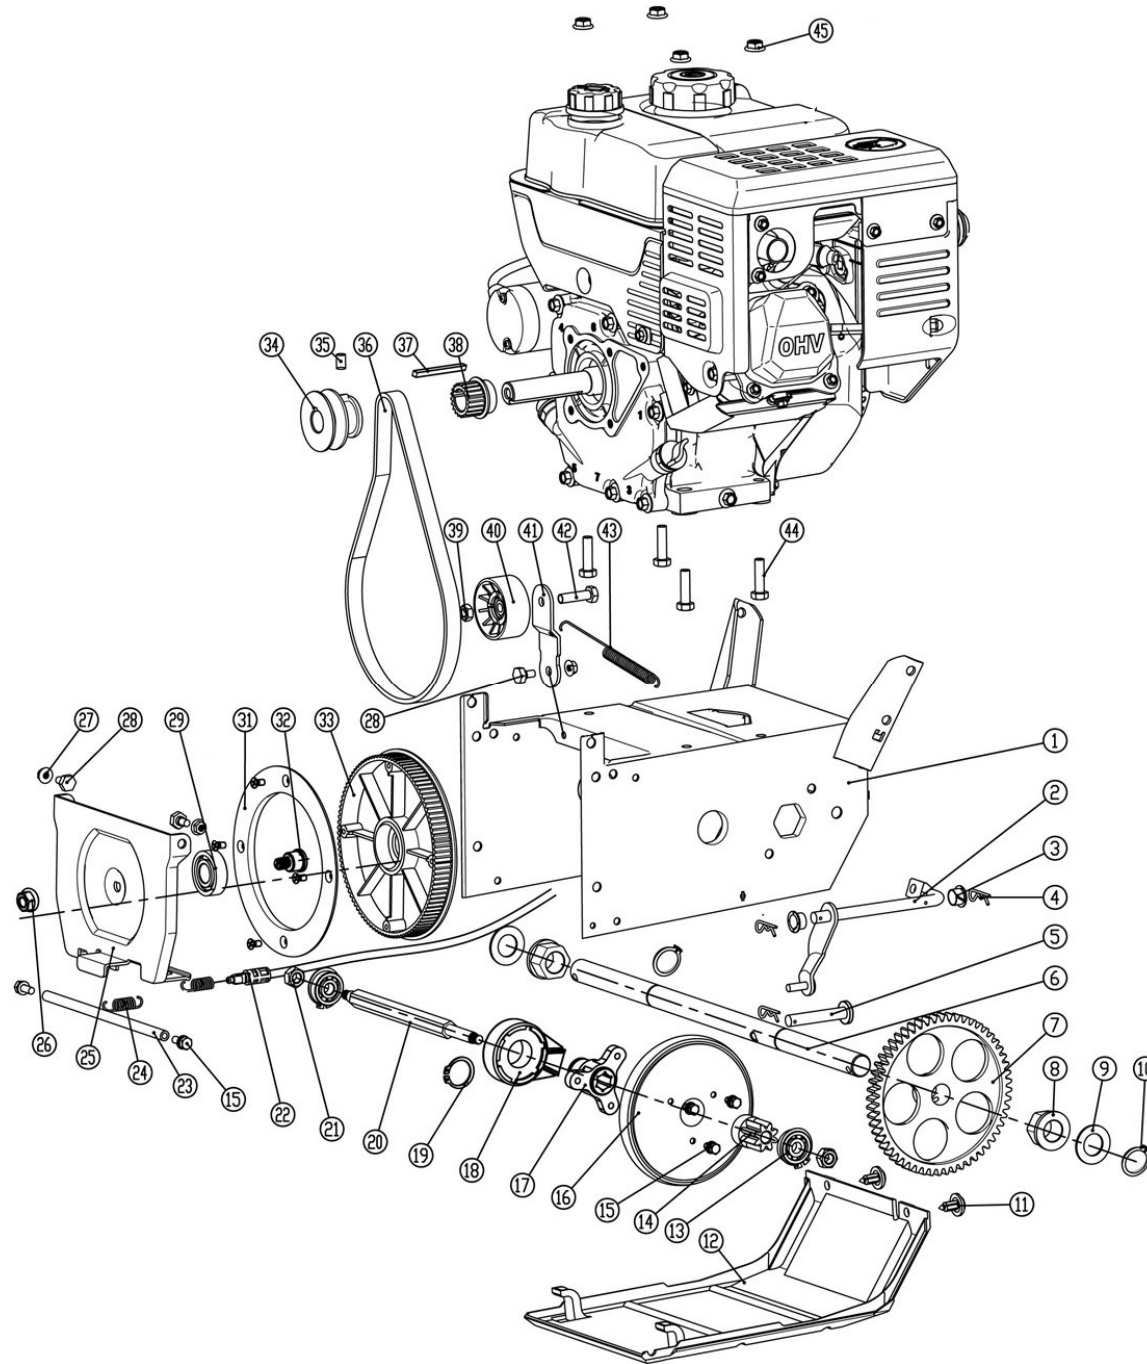

Position	Part number	Název	Name
2	SJ-066	Závlačka kola 6x40	Wheel pin 6x40
3	955500003	Disk kola	Wheel disc
4	955500004	Levé kolo 12x4.00-6	Left wheel 12x4.00-6
	9555000041	Pravé kolo 12x4.00-6	Right wheel 12x4.00-6
5	SK-08*20	Šroub M8x20	Bolt M8x20
7	AG43-6	Závlačka 1,5x25	Cotter pin 1,5x25
8	03030020003	Maticice M8x1	Nut M8x1
9	955500009	Maticice	Adjusting nut
10	955500010	Levé madlo	Left handle
11	955500011	Táhlo řazení	Shift gear rod
12	SV-08*40	Šroub M8x40	Bolt M8x40
13	955500012	Tvarová podložka	Wave washer
14	SB-94	Maticice M8	Nut M8
15	955500015	Pravé madlo	Right handle
16	955500016	Bowden pojezdu	Driving cable
17	PP-08	Pružná podložka 8	Spring washer 8
18	M-06	Maticice M6	Nut M8
19	KC21-03C-05	Rukojeť madla	Handle grip
20	955500020	Šroub	Bolt
21	955500021	Páka ovládání šneku	Auger control lever
22	955500022	Podložka	Washer
23	955500023	Lanko ovládání šneku	Auger cable
24	955500024	Páka ovládání pojezdu	Driving control lever
25	SV-08*45	Šroub M8x45	Bolt M8x45
26	KCM24-04	Panel	Panel
27	KC55-03-04	Pružina	Spring
28	S-08*35	Šroub M8x35	Bolt M8x35
29	KC55.03-06	Čep	Pin
30	KC21-03-08	Páka řazení	Gear shift lever
31	KCW-04	Plastová záslepka	Plastic clip
32	955500032	Kryt řemenu	Belt cover
33	KCM24-08	Madlo komínu	Chute handle
34	KC55-18S	Křídlová maticice	Knob nut
35	955500035	Osa klapky komínu	Chute cap axle
36	955500036	Doraz klapky	Chute cap pad
37	955500037	Klapka komínu	Chute cap
38	SV-06*16	Šroub M6x16	Bolt M6x16

Position	Part number	Název	Name
39	955500039	Komín	Chute
40	KCM24-19	Mřížka komínu	Chute grid
41	955500041	Krytka	Cap
42	KC55-26	Podložka	Washer
43	955500043	Matice	Nut
44	KCM24-15C	Příruba komínu	Chute flange
45	KCM22A-17	Podložka komínu	Chute plastic pad
46	KCM22A-18	Pružina	Spring
47	KC55-24	Lopatka	Shovel
48	KCM22A-19	Podložka komínu	Chute plastic pad
49	SV-06*20	Šroub M6x20	Bolt M6x20
50	ST4,2*16	Šroub ST4,2x16	Screw ST4,2x16
51	955500051	Vodítko řemenu	Belt guide
52	955500052	Klínový řemen 3LXP665	V-belt 3LXP665
60	KC30.03-04	Světlo	Light