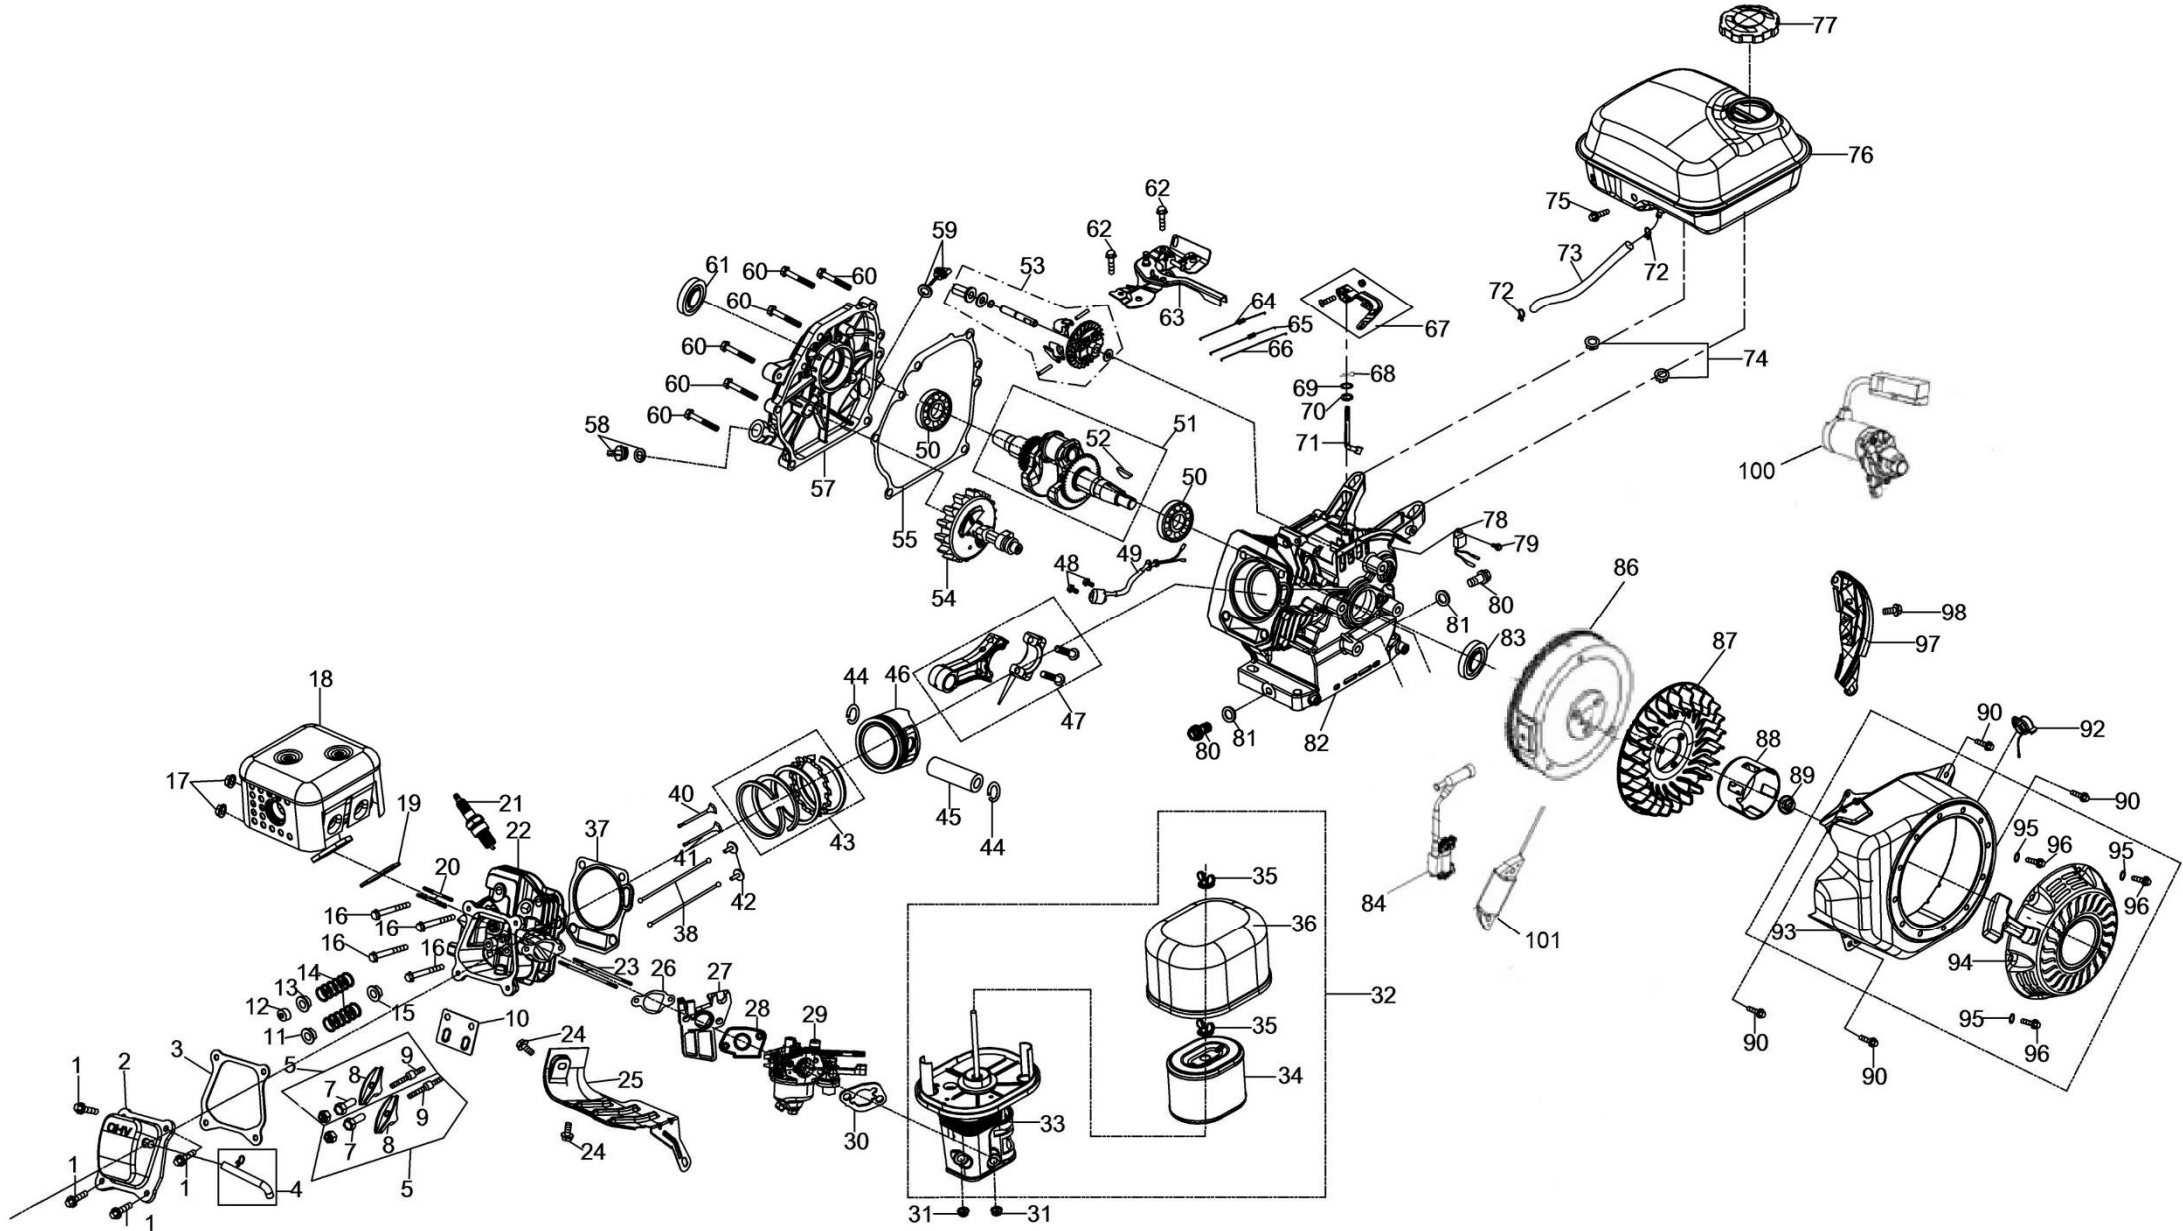

Position	Part number	Název	Name
1	MF-06*16	Šroub M6x16	Bolt M6x16
2	11221-LC90-0100	Ventilové víko	Cylinder head cover
3	90229-KB01-0400	Těsnění ventilového víka	Cylinder head cover gasket
4	955501004	Hadička odvodušnění	Venting tube
5	15400-KB01-0000	Vahadlo ventilu kompletní	Valve rocker assembly
7	15403-KB01-0000	Seřizovací matice ventilu	Valve adjusting nut
8	15401-KB01-0000	Vahadlo ventilu	Valve rocker
9	15415-KB01-0000	Svorník vahadla	Valve adjusting screw
10	15406-KB01-0000	Vodící deska ventilu	Valve guide plate
11	15711-KB01-0000	Podložka pružiny sání	Exhaust valve spring seat
12	15713-KB01-0000	Krytka ventilu	Exhaust valve cap
13	15712-KB01-0000	Podložka pružiny výfuku	Intake valve spring seat
14	15703-KB01-0000	Pružina ventilu	Valve spring
15	1572B-KB03-0000	Těsnění sacího ventilu	Intake valve seal
16	955501016	Šroub M8x60	Bolt M8x60
17	SB-94	Matice M8	Nut M8
18	18000-KB01-0000	Výfuk	Muffler
19	18007-KB01-0100	Těsnění výfuku	Muffler gasket
20	91138-KB03-0000	Svorník M8x34	Stud bolt M8x34
21	A969P	Svíčka zapalování	Spark plug
22	1122B-LB16-0000	Hlava válce	Cylinder head
23	91127-KB01-0000	Svorník M6x113	Stud bolt M6x113
24	S-06*10	Šroub M6x10	Bolt M6x10
25	19113-KB01-0700	Kryt	Shield
26	17107-KB01-0100	Těsnění příruby karburátoru	Insulator gasket
27	17112-KB01-0000	Příruba karburátoru	Carburetor insulator
28	17182-KB01-0100	Těsnění karburátoru	Carburetor gasket
29	17100-LB16-0000	Karburátor	Carburetor
30	17113-KB01-0000	Těsnění vzduchového filtru	Air filter gasket
31	M-06	Matice M6	Nut M6
32	16100-KB01-2400	Vzduchový filtr kompletní	Air filter assembly
32-1	113300-369000	Primer	Primer
33	16127-KB01-0000	Příruba vzduchového filtru	Air filter base
34	30-404	Vzduchový filtr	Air filter element
35	16153-KB01-0000	Křídlová matice víka filtru	Butterfly nut
36	16105-KB01-0100	Kryt vzduchového filtru	Air filter cover
37	9022B-LB16-0100	Těsnění hlavy válce	Cylinder head gasket