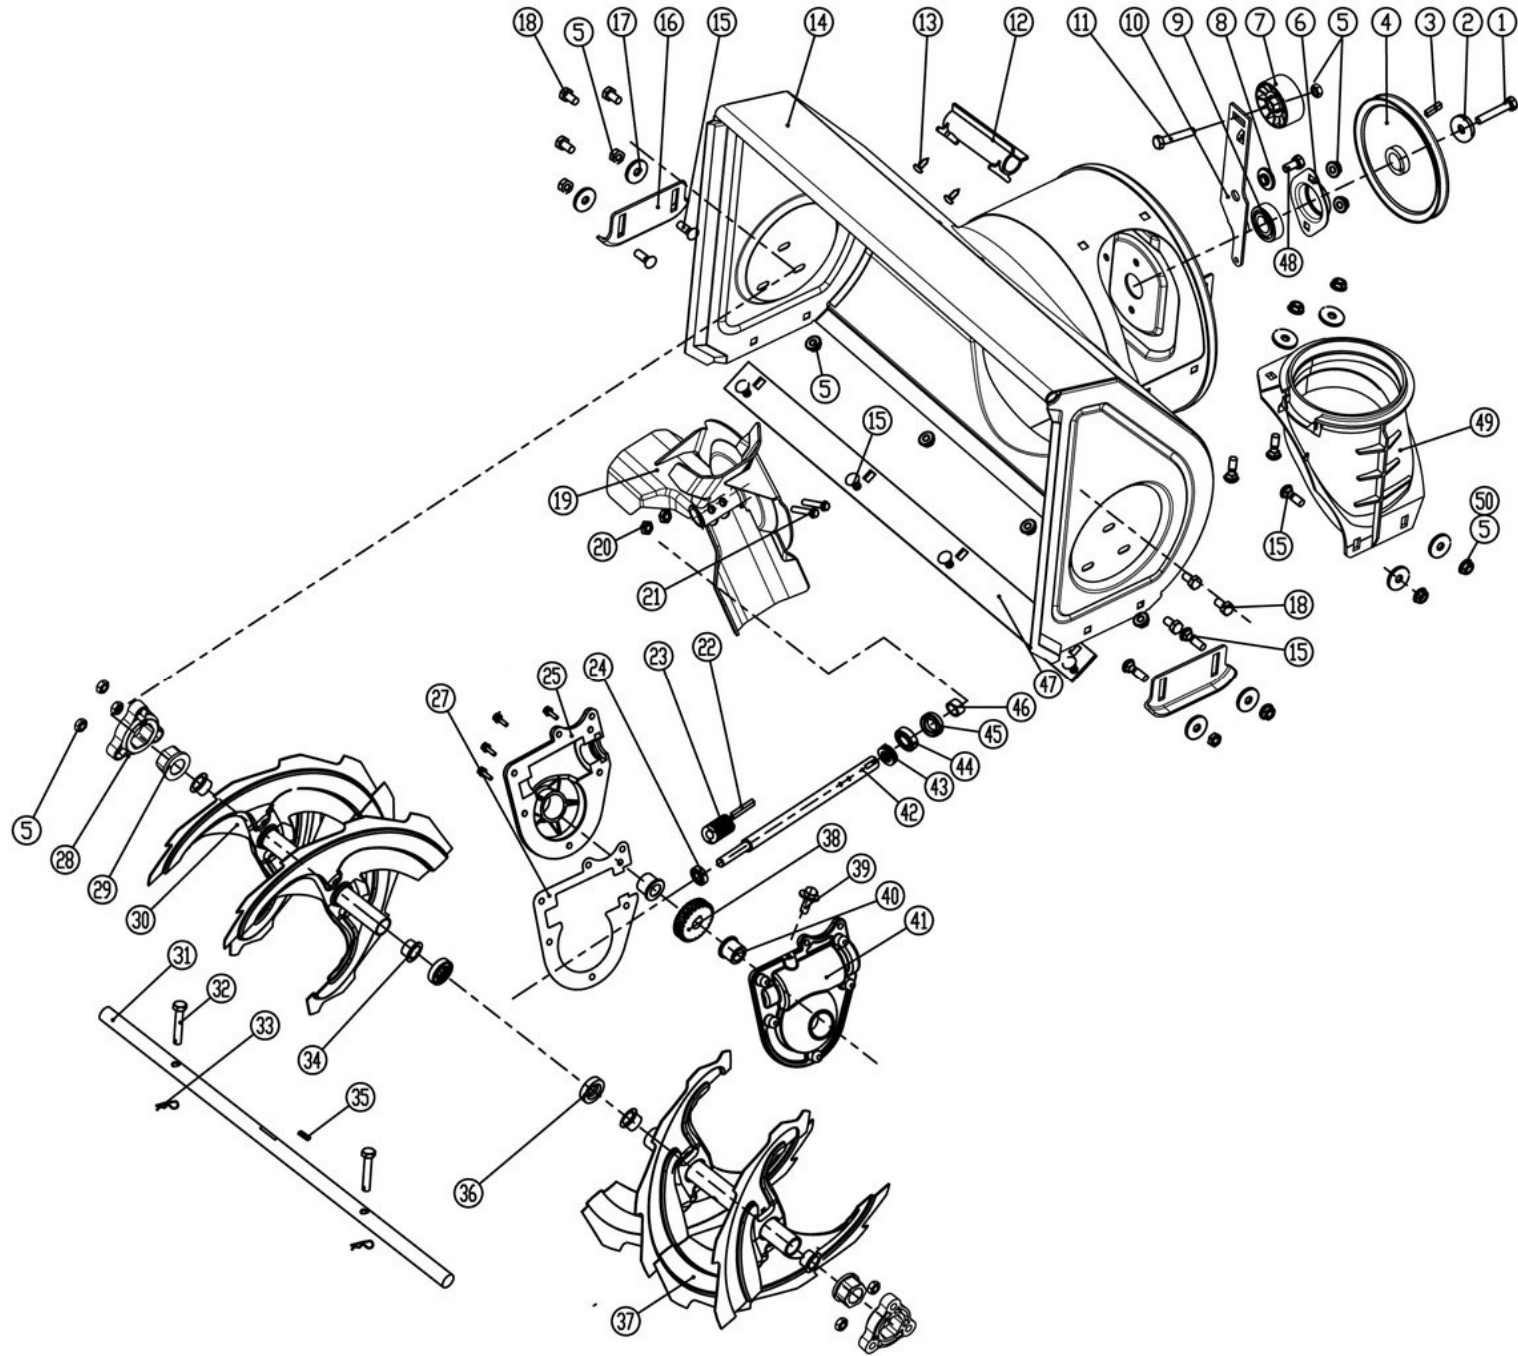

Position	Part number	Název	Name
1	S-10*25	Šroub M10x25	Bolt M10x25
2	VP-10	Velká podložka 10	Big washer 10
3	955500101	Klínek 6x6x14	Flat key 6x6x14
4	KCM24-01-22	Řemenice šneku	Auger sheave
5	SB-94	Matice M8	Nut M8
6	955500104	Domeček ložiska	Bearing housing
7	955500092	Kladka napínáku	Tensioner pulley
8	955500106	Podložka	Washer
9	6004-2RS	Ložisko 6004-RS	Bearing 6004-RS
10	955500108	Páka napínáku	Tensioner lever
11	S-08*30	Šroub M8x30	Bolt M8x30
12	KC55-01-21	Držák lopatky	Shovel bracket
13	ST4,2*9,5	Šroub ST4,2x9,5	Screw ST4,2x9,5
14	955500112	Bunkr šneku	Auger housing
15	SV-08*16	Šroub M8x16	Bolt M8x16
16	955500114	Kluzák bunkru	Slide shoe
17	VP-08	Velká podložka 8	Big washer 8
18	S-08*16	Šroub M8x16	Bolt M8x16
19	955500117	Ventilátor	Fan
20	M-06	Matice M6	Nut M6
21	SI-06*35	Šroub M6x35	Bolt M6x35
22	565401049	Klínek 5x5x35	Flat key 5x5x35
23	955500121	Šnekové kolo	Worm gear
24	6001	Ložisko 6001	Bearing 6001
25	KC55-01-14	Skříň šnekového převodu pravá	Worm case right
27	KC55-01-12	Těsnění převodovky šneku	Worm gearbox gasket
28	955500126	Domeček	Bearing seat
29	955500127	Pouzdro	Sleeve
30	955500128	Pravý šnek	Right auger
31	955500129	Hřídel šneku	Auger output shaft
32	KC21-01-03	Pojistný čep	Safety pin
33	NJ-02	Závlačka	Cotter pin
34	KC55-01-06	Pouzdro	Sleeve
35	GB/T1096-1979	Pero 6x6x18	Flat key 6x6x18
36	GB13871-1993	Gufero 19x30x7	Oil seal 19x30x7
37	955500135	Levý šnek	Left auger
38	KC55-01-13A	Ozubené gear	Gear