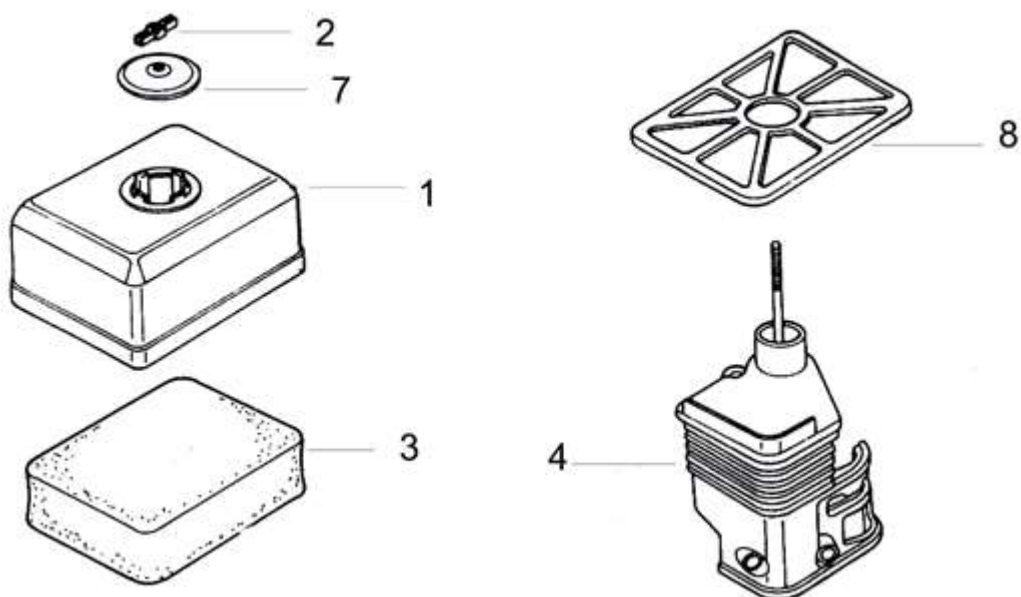

Position	Part number	Název	Name
1	H3230-401	Pístní kroužky sada	Piston ring set
2	H3230-402	Píst	Piston
3	H3230-403	Pístní čep	Piston pin
4	H3230-404	Ojnice	Connecting rod
5	H3230-405	Pojistka pístního čepu	Piston pin clip
6	H3230-406	Kliková hřídel	Crankshaft
7	H3230-407	Pero 5x5x30	Key 5x5x30
8	H3230-408	Woodruffovo pero	Woodruff key

Position	Part number	Název	Name
1	H3230-501	Pružina	Spring
2	H3230-502	Vačková hřídel	Camshaft
3	H3230-503	Zdvihací tyčka ventilu	Valve push rod
4	H3230-504	Vahadlo ventilu	Valve rocker
5	H3230-505	Seřizovací matice ventilu	Valve adjusting nut
6	H3230-506	Sací ventil	Intake valve
	Pro motory s označením-For engines with number e11*97/68SA		
	323001049	Sací ventil	
Pro motory s označením-For engines with number e9*2016/10628			
7	H3230-507	Výfukový ventil	Exhaust valve
	Pro motory s označením-For engines with number e11*97/68SA		
	323001050	Výfukový ventil	Exhaust valve
Pro motory s označením-For engines with number e11*97/68SA			
8	H3230-508	Zdvihátko ventilu	Valve lifter
9	H3230-509	Pružina ventilu	Valve spring
10	H3230-510	Podložka sacího ventilu	Intake valve retainer
11	H3230-511	Podložka výfukového ventilu	Exhaust valve retainer
12	H3230-512	Krytka ventilu	Valve rotator
13	H3230-513	Vodící deska ventilu	Valve guide plate
14	H3230-514	Šroub ventilu	Valve bolt
15	H3230-515	Matice	Valve nut

Position	Part number	Název	Name
1	H3230-601	Startér kompletní	Starter assembly

Position	Part number	Název	Name
1	H3230-701	Kryt ventilátoru	Fan cover
4	H3230-704	Vypínač motoru	Engine stop switch

Position	Part number	Název	Name
1	H3230-801	Karburátor	Carburetor
2	H3230-802	Příruba karburátoru	Carburetor intake flange
3	H3230-803	Těsnění příruba karburátoru	Intake flange gasket
4	H3230-804	Těsnění karburátoru	Carburetor gasket
5	H3230-805	Těsnění vzduchového filtru	Air filter gasket