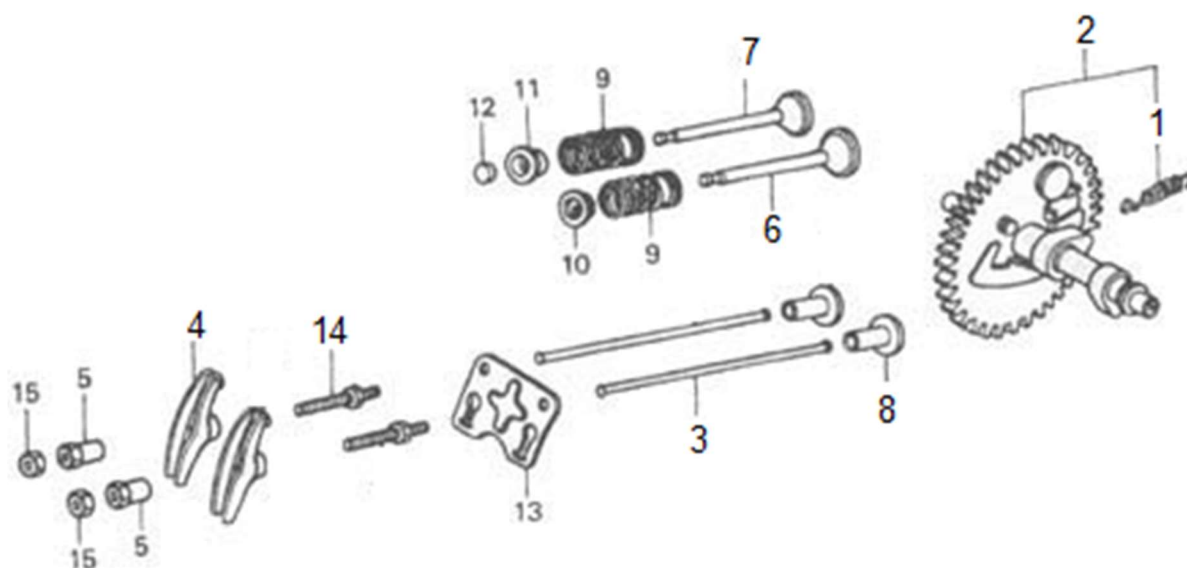

Position	Part number	Název	Name
1	H3230-201	Kliková skříň	Crankcase
2	323700-154000	Olejový spínač	Oil level switch
3	H3230-203	Regulátor otáček	Governor assembly
4	H3230-204	Palec	Governor slider
5	H3230-205	Ovládací táhlo regulátoru	Governor control rod
6	H3230-206	Vypouštěcí šroub	Oil drain bolt
10	6205	Ložisko 6205	Bearing 6205
11	081118-100	Gufero 25x41,25x6	Oil seal 25x41,25x6

Position	Part number	Název	Name
1	H3230-401	Pístní kroužky sada	Piston ring set
2	H3230-402	Píst	Piston
3	H3230-403	Pístní čep	Piston pin
4	H3230-404	Ojnice	Connecting rod
5	H3230-405	Pojistka pístního čepu	Piston pin clip
6	H3230-406	Kliková hřídel	Crankshaft
7	H3230-407	Pero 5x5x30	Key 5x5x30
8	H3230-408	Woodruffovo pero	Woodruff key

Position	Part number	Název	Name
1	H3230-1301	Kulisa regulátoru otáček	Governor board assembly
2	H3230-1302	Páka regulátoru	Governor lever
3	H3230-1303	Táhlo regulátoru	Governor rod
4	H3230-1304	Pružina táhla regulátoru	Governor rod spring
5	H3230-1305	Pružina plynu	Throttle spring