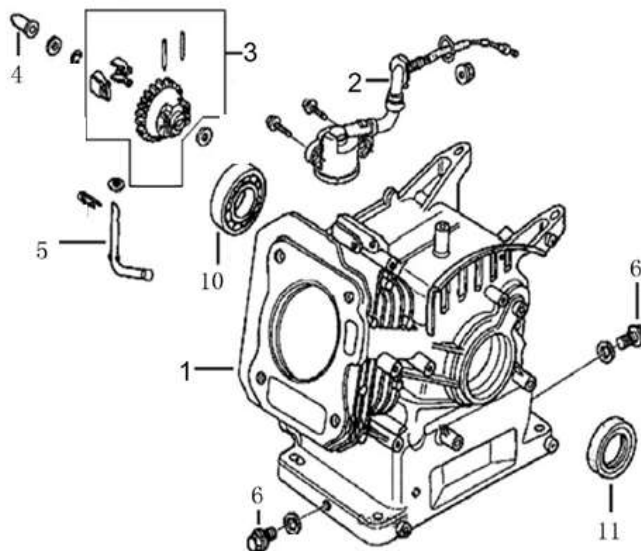

Position	Part number	Název	Name original
15	H3230-15	Spojka hadice	Hose connector
28	H3230-P28	Filtr	Filter
29	H3230-P29	Vstupní spojka	Inlet connector
30	H3230-P30	Převlečná matice	Hand-tight nut
31	H3230-P31	O-kroužek 14x1,8	O-ring 14x1,8
37	H3230-P37	Přetlakový ventil	Valve
64	H3230-P64	Konektor	Side connector
72	H3230-P72	Výstupní spojka	Outlet connector

Position	Part number	Název	Name
1	H3230-201	Kliková skříň	Crankcase
2	323700-154000	Olejový spínač	Oil level switch
3	H3230-203	Regulátor otáček	Governor assembly
4	H3230-204	Palec	Governor slider
5	H3230-205	Ovládací táhlo regulátoru	Governor control rod
6	H3230-206	Vypouštěcí šroub	Oil drain bolt
10	6205	Ložisko 6205	Bearing 6205
11	081118-100	Gufero 25x41,25x6	Oil seal 25x41,25x6

Position	Part number	Název	Name
1	H3230-401	Pístní kroužky sada	Piston ring set
2	H3230-402	Píst	Piston
3	H3230-403	Pístní čep	Piston pin
4	H3230-404	Ojnice	Connecting rod
5	H3230-405	Pojistka pístního čepu	Piston pin clip
6	H3230-406	Kliková hřídel	Crankshaft
7	H3230-407	Pero 5x5x30	Key 5x5x30
8	H3230-408	Woodruffovo pero	Woodruff key

Position	Part number	Název	Name
1	H3230-1301	Kulisa regulátoru otáček	Governor board assembly
2	H3230-1302	Páka regulátoru	Governor lever
3	H3230-1303	Táhlo regulátoru	Governor rod
4	H3230-1304	Pružina táhla regulátoru	Governor rod spring
5	H3230-1305	Pružina plynu	Throttle spring