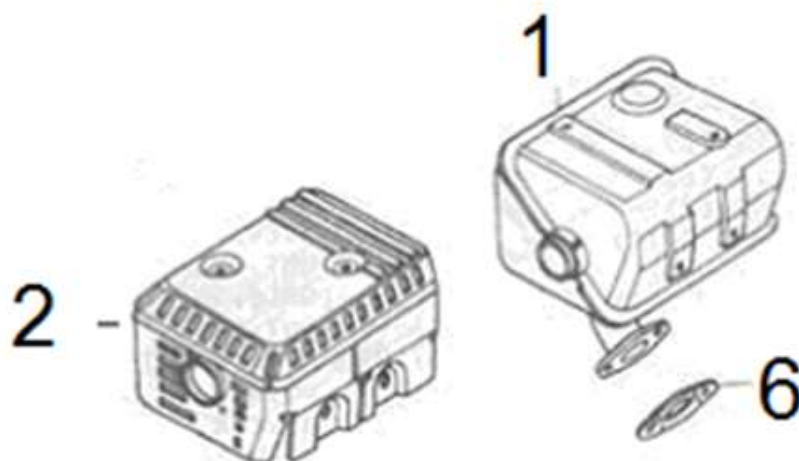

Position	Part number	Název	Name
1	H3230-1001	Výfuk	Muffler
2	H3230-1002	Kryt výfuku	Muffler cover
6	H3230-1006	Těsnění výfuku	Muffler gasket