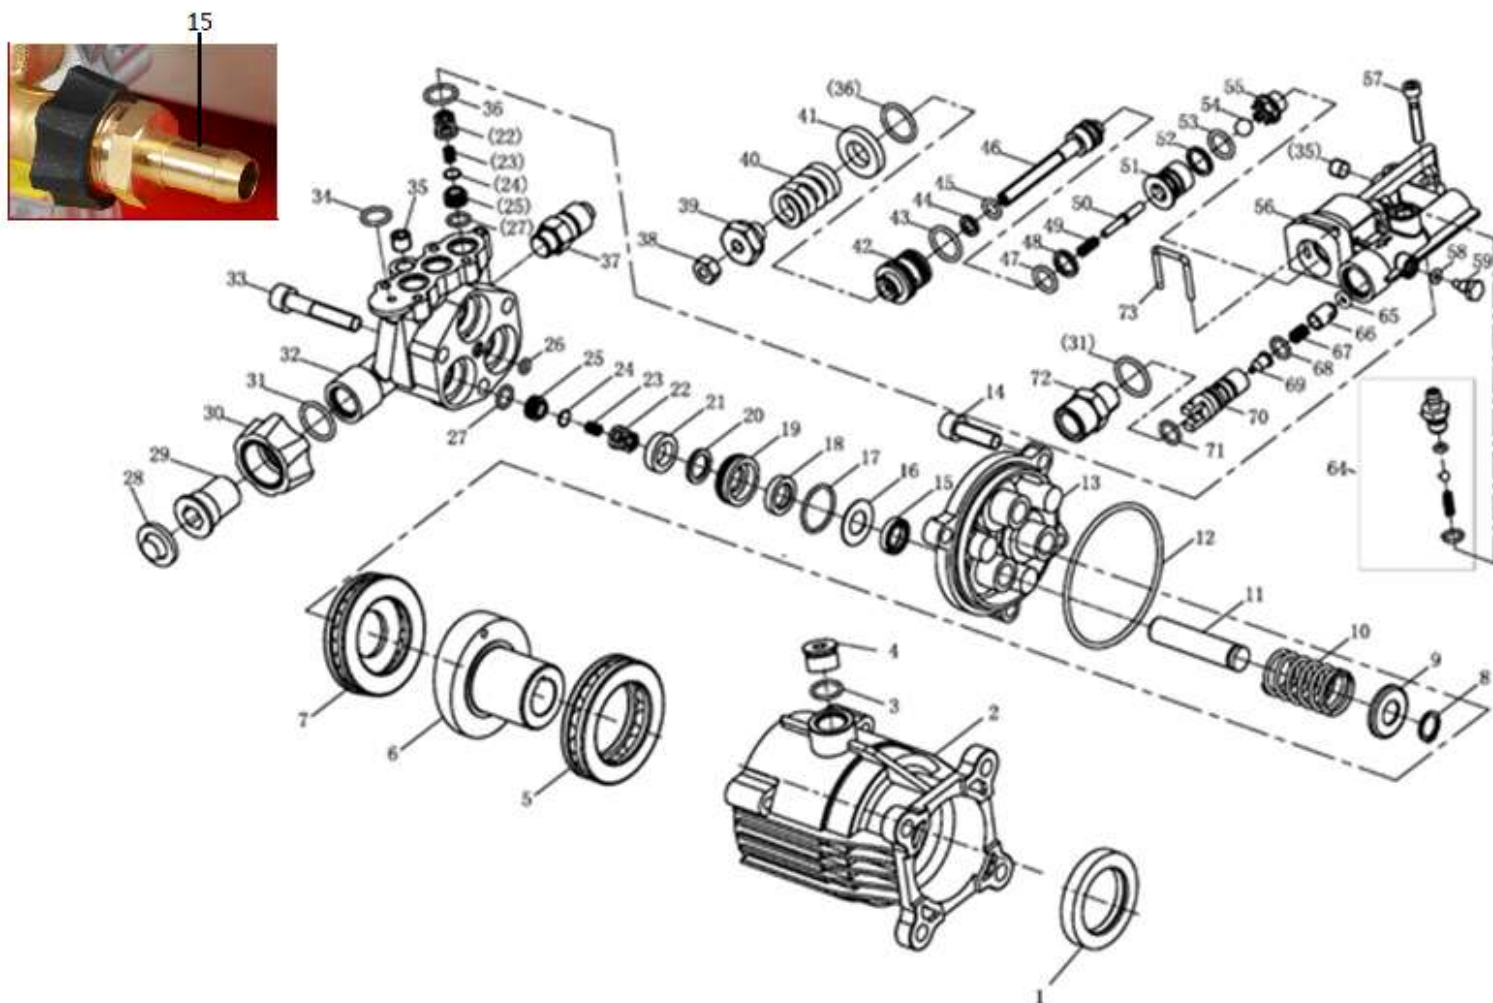

Position	Part number	Název	Name
2	H3230-02	Čerpadlo	Water pump
4	H3230-04	Bowden plynu	Throttle cable
5	H3230-05	Páčka plynu	Throttle control lever
7	H3230-07	Silenblok	Shock absorber
12	H3230-12	Gumová opěrka	Rubber foot
13	521840105	Kolo	Wheel
14	H3230-14	Vstupní hadice pro saponát	Chemical hose
19	H3230-19	Průchodka trysky	Nozzle seat
26	H3230-26	Hadice	Hose
27	H3230-27	Pistole	Gun
28	H3230-28	Nástavec pistole	Gun adapter
29	H3230-29	Tryska černá	Nozzle black
30	H3230-30	Tryska červená	Nozzle red
31	H3230-31	Tryska žlutá	Nozzle yellow
32	H3230-32	Tryska bílá	Nozzle white
34	H3230-34	Tryska zelená	Nozzle green
40	HECHT000317	Vysokotlaká hadice na odpady	Cleaning pipe
41	000318	Rotační kartáč	Rotary brush
42	000326	Rotační kartáč	Rotary brush
43	H318326	Redukce	Reduction

Position	Part number	Název	Name original
15	H3230-15	Spojka hadice	Hose connector
28	H3230-P28	Filtr	Filter
29	H3230-P29	Vstupní spojka	Inlet connector
30	H3230-P30	Převlečná matice	Hand-tight nut
31	H3230-P31	O-kroužek 14x1,8	O-ring 14x1,8
37	H3230-P37	Přetlakový ventil	Valve
64	H3230-P64	Konektor	Side connector
72	H3230-P72	Výstupní spojka	Outlet connector

Position	Part number	Název	Name
1	H3230-201	Kliková skříň	Crankcase
2	323700-154000	Olejový spínač	Oil level switch
3	H3230-203	Regulátor otáček	Governor assembly
4	H3230-204	Palec	Governor slider
5	H3230-205	Ovládací táhlo regulátoru	Governor control rod
6	H3230-206	Vypouštěcí šroub	Oil drain bolt
10	6205	Ložisko 6205	Bearing 6205
11	081118-100	Gufero 25x41,25x6	Oil seal 25x41,25x6