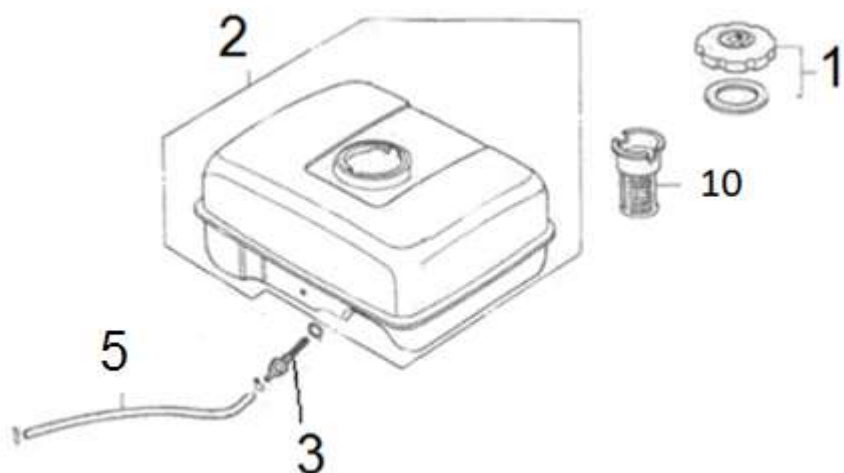

Position	Part number	Název	Name
1	H3230-1101	Palivová zátka	Fuel tank cap assembly
2	H3230-1102	Palivová nádrž	Fuel tank
3	H3230-1103	Palivový filtr	Fuel tank joint
5	H3230-1105	Palivová hadička	Fuel tube
10	H3230-1110	Sítka nádrže	Fuel tank net filter

Position	Part number	Název	Name
1	H3230-1201	Ventilátor	Fan
2	H3230-1202	Miska startéru	Starter idle pulley
3	H3230-1203	Setrvačnik	Flywheel
4	H3230-1204	Matice M14	Nut M14
6	H3230-1206	Cívka zapalování	Ignition coil