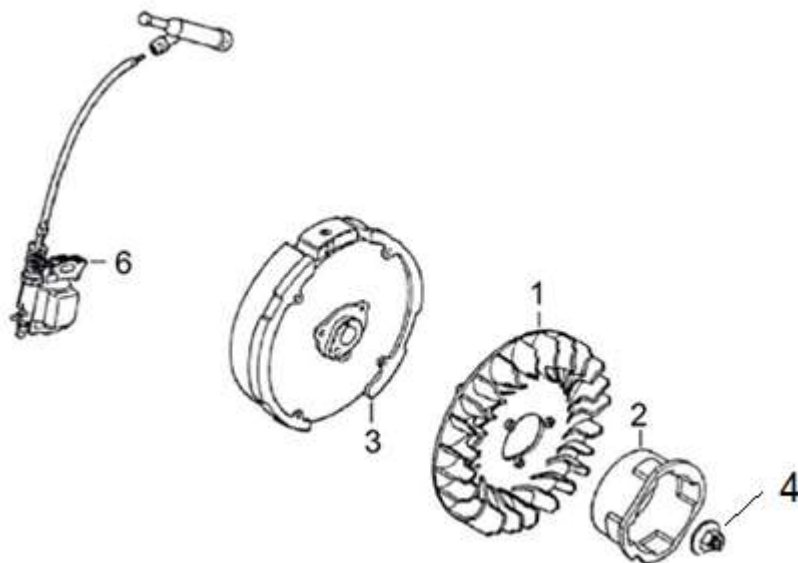

Position	Part number	Název	Name
1	H3230-1101	Palivová zátka	Fuel tank cap assembly
2	H3230-1102	Palivová nádrž	Fuel tank
3	H3230-1103	Palivový filtr	Fuel tank joint
5	H3230-1105	Palivová hadička	Fuel tube
10	H3230-1110	Sítka nádrže	Fuel tank net filter