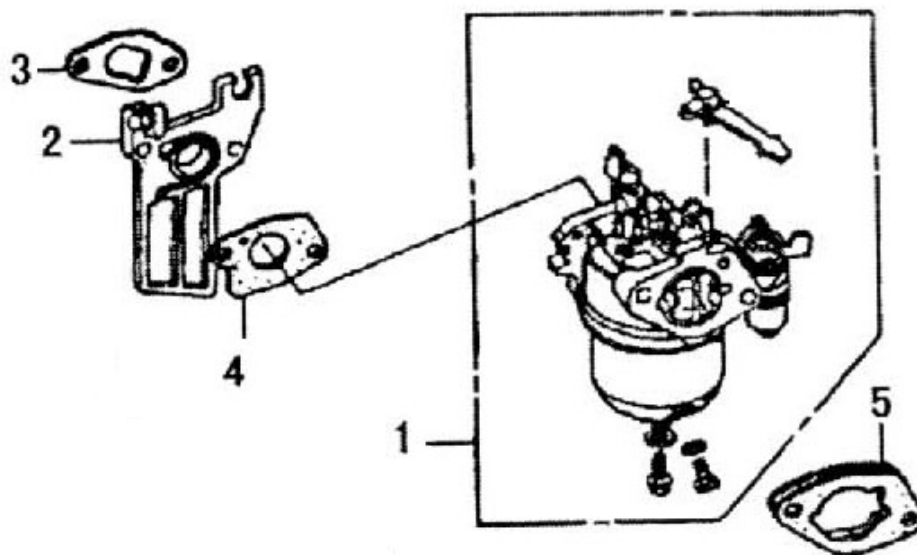

Position	Part number	Název	Name
1	H3230-701	Kryt ventilátoru	Fan cover
4	H3230-704	Vypínač motoru	Engine stop switch