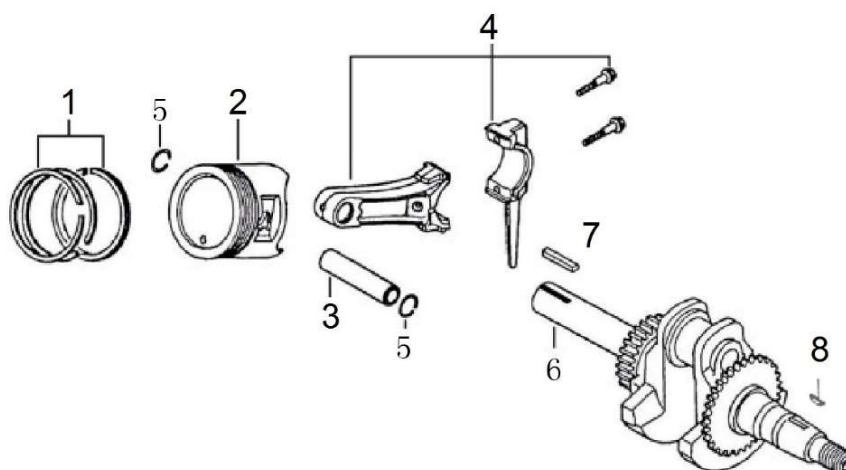

Position	Part number	Název	Name
1	H3230-401	Pístní kroužky sada	Piston ring set
2	H3230-402	Píst	Piston
3	H3230-403	Pístní čep	Piston pin
4	H3230-404	Ojnice	Connecting rod
5	H3230-405	Pojistka pístního čepu	Piston pin clip
6	H3230-406	Kliková hřídel	Crankshaft
7	H3230-407	Pero 5x5x30	Key 5x5x30
8	H3230-408	Woodruffovo pero	Woodruff key