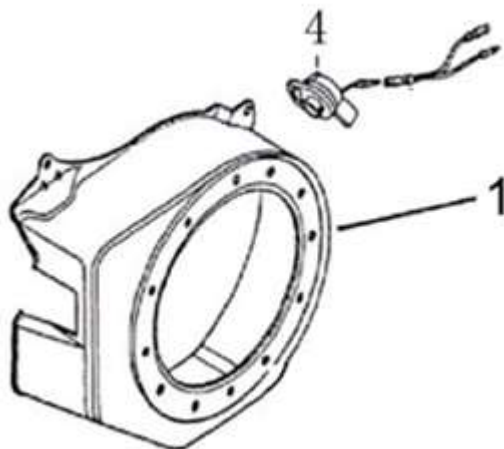

Position	Part number	Název	Name
1	H3230-701	Kryt ventilátoru	Fan cover
4	H3230-704	Vypínač motoru	Engine stop switch

Position	Part number	Název	Name
1	H3230-801	Karburátor	Carburetor
2	H3230-802	Příruba karburátoru	Carburetor intake flange
3	H3230-803	Těsnění příruba karburátoru	Intake flange gasket
4	H3230-804	Těsnění karburátoru	Carburetor gasket
5	H3230-805	Těsnění vzduchového filtru	Air filter gasket