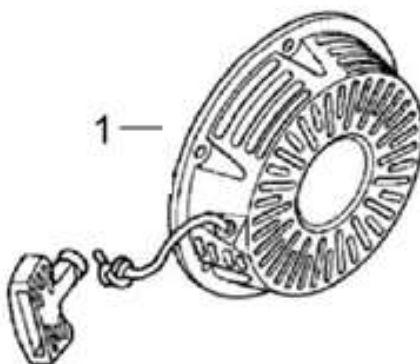

Position	Part number	Název	Name
1	H3230-201	Kliková skříň	Crankcase
2	323700-154000	Olejový spínač	Oil level switch
3	H3230-203	Regulátor otáček	Governor assembly
4	H3230-204	Palec	Governor slider
5	H3230-205	Ovládací táhlo regulátoru	Governor control rod
6	H3230-206	Vypouštěcí šroub	Oil drain bolt
10	6205	Ložisko 6205	Bearing 6205
11	081118-100	Gufero 25x41,25x6	Oil seal 25x41,25x6

Position	Part number	Název	Name
1	H3230-401	Pístní kroužky sada	Piston ring set
2	H3230-402	Píst	Piston
3	H3230-403	Pístní čep	Piston pin
4	H3230-404	Ojnice	Connecting rod
5	H3230-405	Pojistka pístního čepu	Piston pin clip
6	H3230-406	Kliková hřídel	Crankshaft
7	H3230-407	Pero 5x5x30	Key 5x5x30
8	H3230-408	Woodruffovo pero	Woodruff key

Position	Part number	Název	Name
1	H3230-501	Pružina	Spring
2	H3230-502	Vačková hřídel	Camshaft
3	H3230-503	Zdvihací tyčka ventilu	Valve push rod
4	H3230-504	Vahadlo ventilu	Valve rocker
5	H3230-505	Seřizovací matice ventilu	Valve adjusting nut
6	H3230-506	Sací ventil	Intake valve
	Pro motory s označením-For engines with number e11*97/68SA		
	323001049	Sací ventil	
Pro motory s označením-For engines with number e9*2016/10628			
7	H3230-507	Výfukový ventil	Exhaust valve
	Pro motory s označením-For engines with number e11*97/68SA		
	323001050	Výfukový ventil	Exhaust valve
Pro motory s označením-For engines with number e11*97/68SA			
8	H3230-508	Zdvihátko ventilu	Valve lifter
9	H3230-509	Pružina ventilu	Valve spring
10	H3230-510	Podložka sacího ventilu	Intake valve retainer
11	H3230-511	Podložka výfukového ventilu	Exhaust valve retainer
12	H3230-512	Krytka ventilu	Valve rotator
13	H3230-513	Vodící deska ventilu	Valve guide plate
14	H3230-514	Šroub ventilu	Valve bolt
15	H3230-515	Matice	Valve nut