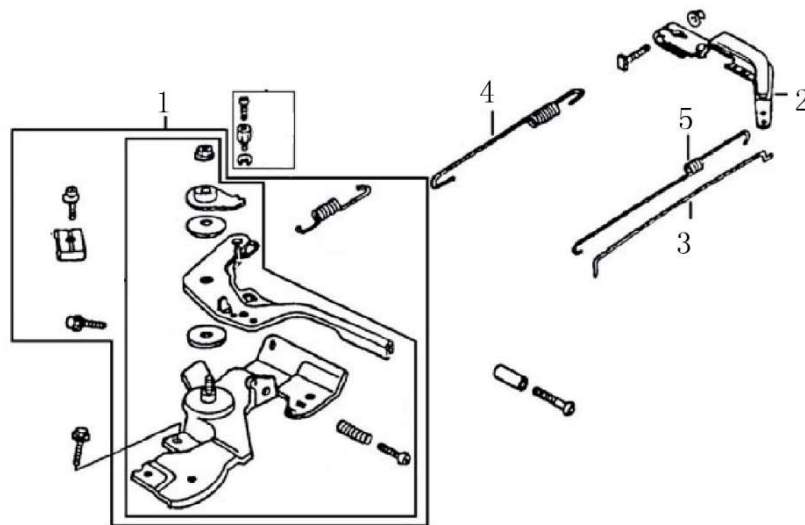

Position	Part number	Název	Name
1	H3230-1001	Výfuk	Muffler
2	H3230-1002	Kryt výfuku	Muffler cover
6	H3230-1006	Těsnění výfuku	Muffler gasket

Position	Part number	Název	Name
1	H3230-1101	Palivová zátka	Fuel tank cap assembly
2	H3230-1102	Palivová nádrž	Fuel tank
3	H3230-1103	Palivový filtr	Fuel tank joint
5	H3230-1105	Palivová hadička	Fuel tube
10	H3230-1110	Sítka nádrže	Fuel tank net filter

Position	Part number	Název	Name
1	H3230-1201	Ventilátor	Fan
2	H3230-1202	Miska startéru	Starter idle pulley
3	H3230-1203	Setrvačnik	Flywheel
4	H3230-1204	Matice M14	Nut M14
6	H3230-1206	Cívka zapalování	Ignition coil

Position	Part number	Název	Name
1	H3230-1301	Kulisa regulátoru otáček	Governor board assembly
2	H3230-1302	Páka regulátoru	Governor lever
3	H3230-1303	Táhlo regulátoru	Governor rod
4	H3230-1304	Pružina táhla regulátoru	Governor rod spring
5	H3230-1305	Pružina plynu	Throttle spring