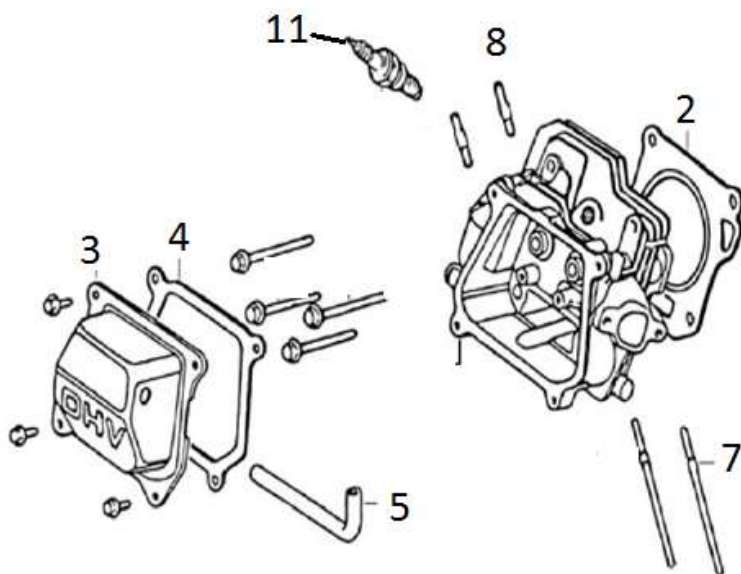

Position	Part number	Název	Name
2	H3230-02	Čerpadlo	Water pump
4	H3230-04	Bowden plynu	Throttle cable
5	H3230-05	Páčka plynu	Throttle control lever
7	H3230-07	Silenblok	Shock absorber
12	H3230-12	Gumová opěrka	Rubber foot
13	521840105	Kolo	Wheel
14	H3230-14	Vstupní hadice pro saponát	Chemical hose
19	H3230-19	Průchodka trysky	Nozzle seat
26	H3230-26	Hadice	Hose
27	H3230-27	Pistole	Gun
28	H3230-28	Nástavec pistole	Gun adapter
29	H3230-29	Tryska černá	Nozzle black
30	H3230-30	Tryska červená	Nozzle red
31	H3230-31	Tryska žlutá	Nozzle yellow
32	H3230-32	Tryska bílá	Nozzle white
34	H3230-34	Tryska zelená	Nozzle green
40	HECHT000317	Vysokotlaká hadice na odpady	Cleaning pipe
41	000318	Rotační kartáč	Rotary brush
42	000326	Rotační kartáč	Rotary brush
43	H318326	Redukce	Reduction

Position	Part number	Název	Name original
15	H3230-15	Spojka hadice	Hose connector
28	H3230-P28	Filtr	Filter
29	H3230-P29	Vstupní spojka	Inlet connector
30	H3230-P30	Převlečná matice	Hand-tight nut
31	H3230-P31	O-kroužek 14x1,8	O-ring 14x1,8
37	H3230-P37	Přetlakový ventil	Valve
64	H3230-P64	Konektor	Side connector
72	H3230-P72	Výstupní spojka	Outlet connector

Position	Part number	Název	Name
1	H3230-201	Kliková skříň	Crankcase
2	323700-154000	Olejový spínač	Oil level switch
3	H3230-203	Regulátor otáček	Governor assembly
4	H3230-204	Palec	Governor slider
5	H3230-205	Ovládací táhlo regulátoru	Governor control rod
6	H3230-206	Vypouštěcí šroub	Oil drain bolt
10	6205	Ložisko 6205	Bearing 6205
11	081118-100	Gufero 25x41,25x6	Oil seal 25x41,25x6

Position	Part number	Název	Name
1	H3230-1301	Kulisa regulátoru otáček	Governor board assembly
2	H3230-1302	Páka regulátoru	Governor lever
3	H3230-1303	Táhlo regulátoru	Governor rod
4	H3230-1304	Pružina táhla regulátoru	Governor rod spring
5	H3230-1305	Pružina plynu	Throttle spring