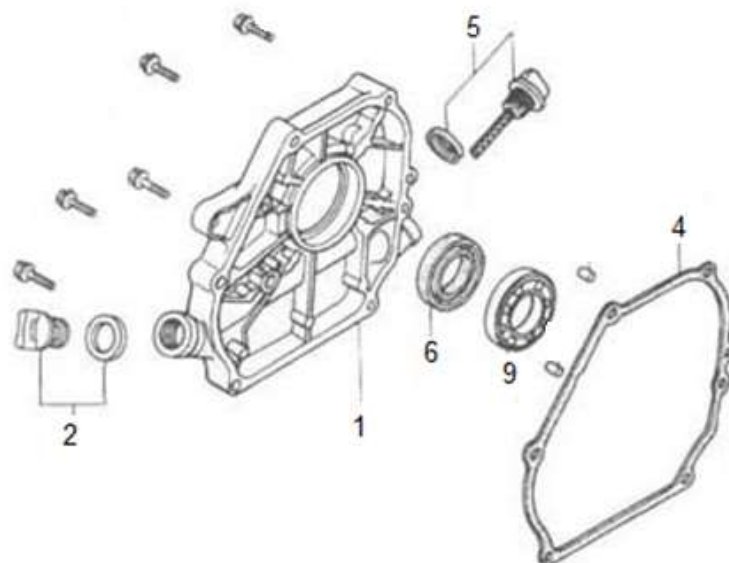

Position	Part number	Název	Name
1	H3230-301	Kryt klikové skříně	Crankcase cover
2	H3230-302	Olejová zátka	Oil plug
4	H3230-304	Těsnění klikové skříně	Crankcase gasket
5	H3230-305	Olejová měrka	Oil dipstick
6	081118-100	Gufero 25x41,25x6	Oil seal 25x41,25x6
9	6205	Ložisko 6205	Bearing 6205