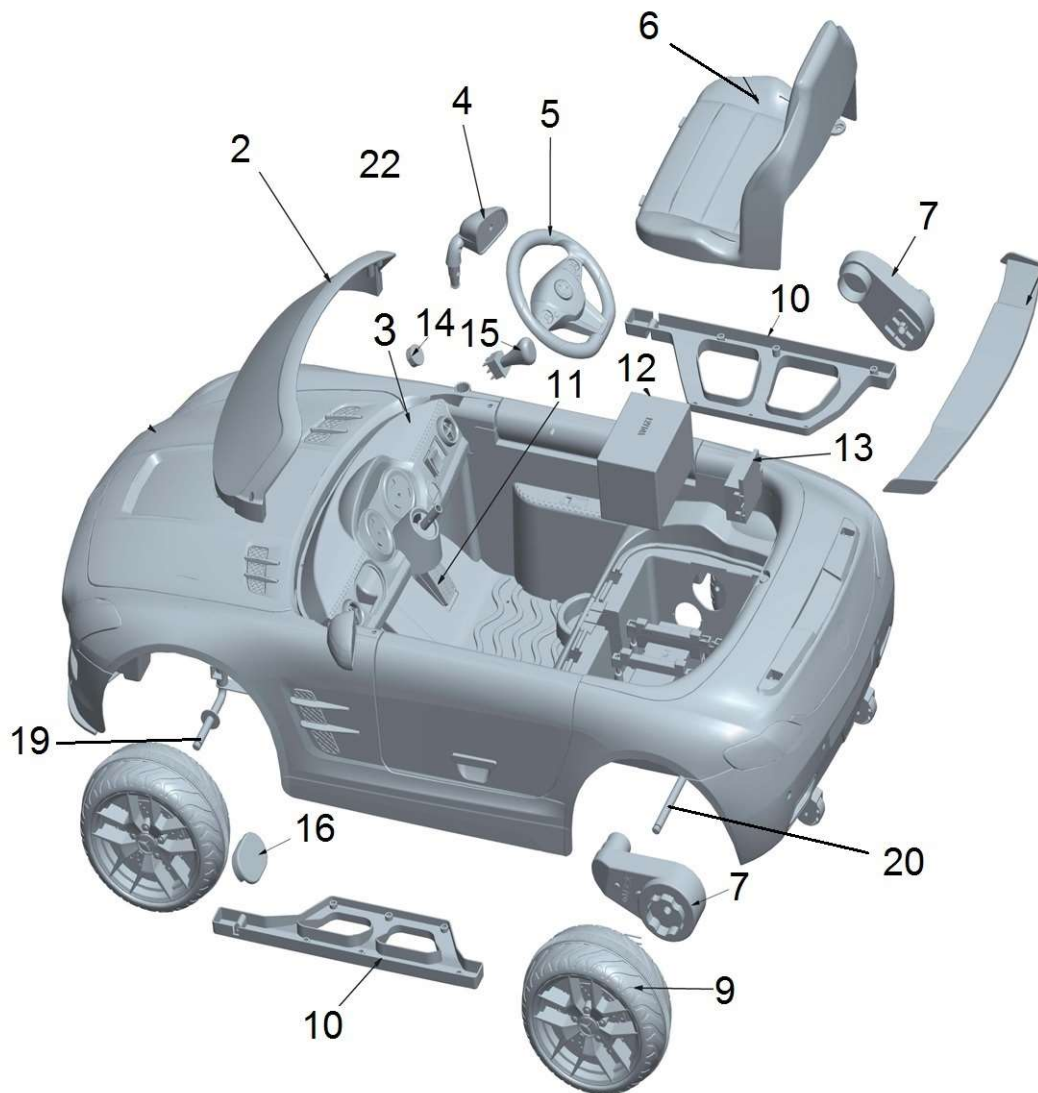

MERCEDES BENZ SLS

Position	Part number	Název	Name
2	703100002	Přední sklo bílé	Front window white
	7031000021	Přední sklo šedé	Front window grey
	7031000022	Přední sklo červené	Front window red
3	703100003	Přístrojová deska	Dashboard
4	703100004	Zpětné zrcátko (pár)	Rear side mirror (pair)
5	703100005	Volant	Steering wheel
6	703100006	Sedadlo	Seat
7	703100007	Motor	Motor
9	703100009	Kolo	Wheel
10	703100010	Spodní rám (pár)	Mounting plate (pair)
11	703100011	Spínač pedálu	Foot pedal switch
12	548000066	Baterie 12V10Ah	Battery 12V10Ah
13	703100013	Přijímač dálkového ovládání	Remote control receiver
14	703100014	Spínač ON/OFF	Switch ON/OFF
15	703100015	Páčka řazení	Gear stick
16	703100016	Panel s MP3	Panel with MP3
17	703100017	Nabíječka	Charger
19	703100019	Přední osa kol	Front wheel axle
20	703100020	Zadní osa kol	Rear wheel axle
21	703100021	Převodovka řízení	Steering gearbox
22	703100022	Volantová tyč	Steering rod
23	703100023	Dálkové ovládání	Remote control