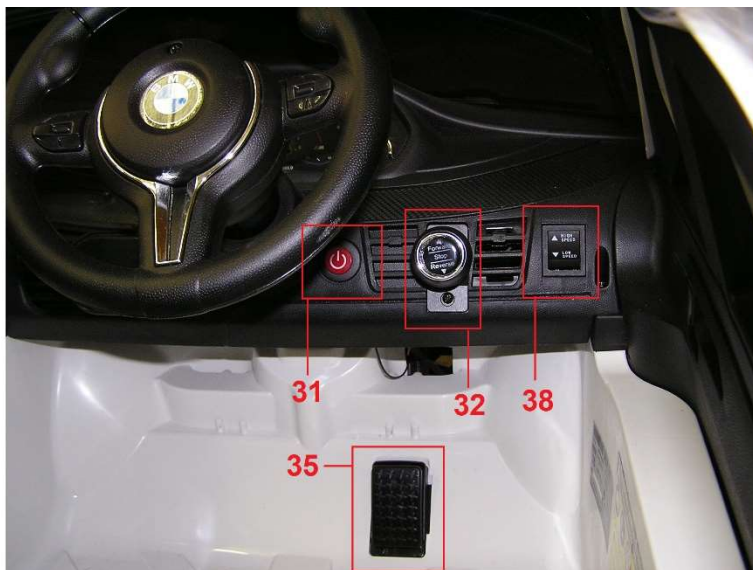

# BMW X6

Position	Part number	Název	Name
2	580080002	Nabíječka	Charger
3	580080003	Volant	Steering wheel
5	580080005	Zpětné zrcátko boční - bílé (pár)	Rear side mirror - white (pair)
	5800800051	Zpětné zrcátko boční – černé (pár)	Rear side mirror - black (pair)
7	580080007	Motor	Motor
8	580080008	Kolo	Wheel
10	580080010	Matice kola	Wheel nut
11	580080011	Volantová tyč	Steering rod
12	580080012	Pouzdro	Bushing
13	580080013	Převodovka řízení	Steering gearbox
15	703320020	Dálkové ovládání	Remote control
16	580080016	Přední osa kol	Front wheel axle
17	580080017	Zadní osa kol	Rear wheel axle

# BMW X6

Position	Part number	Název	Name
1	580080031	Spínač ON/OFF	Switch ON/OFF
2	580080032	Páčka řazení	Shift knob
5	580080035	Pedál se spínačem	Pedal with switch
7	580080039	Panel	Panel
8	580080038	Přepínač rychlostí	Switch High/Low speed