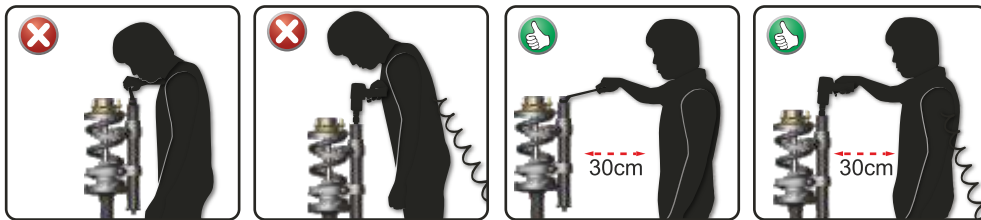

Technische Daten:

Modell/Typ: Hesselink FS-5000

max. Druckkraft: 22700 N

Bruchgrenze: 56800 N

Antrieb mit Schlagschrauber: zulässig

Antriebssechskant: 24 mm

Gesamtgewicht: ca. 9,7 kg

Sicherheitshinweise:

Gespannte Fahrwerksfedern stehen unter enormem Druck und insbesondere alte/rostige Federn können unkontrolliert brechen und umherfliegen. Treffen Sie vor Arbeitsbeginn geeignete Maßnahmen um Gefahren abzuwehren.