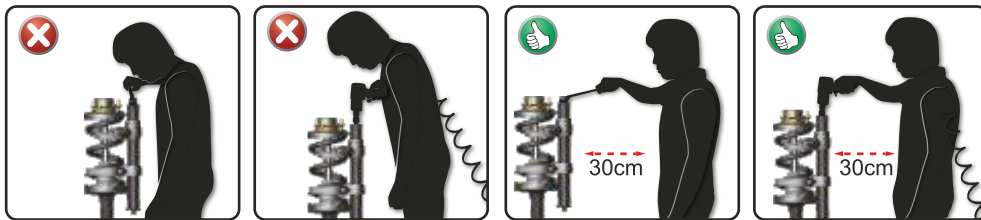

Technische Daten:

Modell/Typ: Hesselink FS-2000

max. Druckkraft: 16760 N

Bruchgrenze: 41900 N

Antrieb mit Schlagschrauber: zulässig

Antriebssechskant: 24 mm

Gesamtgewicht mit Koffer: ca. 16 kg

Sicherheitshinweise:

Gespannte Fahrwerksfedern stehen unter enormem Druck und insbesondere alte/rostige Federn können unkontrolliert brechen und umherfliegen. Treffen Sie vor Arbeitsbeginn geeignete Maßnahmen um Gefahren abzuwehren.